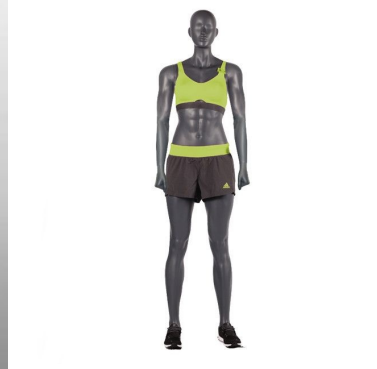

Mannequin vitrine femme sport position droite avec têt

Mannequin sport

399,00 €H.T.

CARACTÉRISTIQUES

Marque	Mannequins vitrine
Base	Métal carré
Fixation	Mollet
Couleur	Gris
Ref	man-vit-fem-2876
ID	2876
Délai de livraison	1-5 jours ouvrés
Catégorie	Mannequin sport
Type	Mannequins vitrine

DÉTAIL

Mesures de mannequin vitrine femme sportif gris position droite bras droits:

Hauteur	180 cm
Largeur	80 cm
Profondeur	40 cm
Poitrine	89 cm
Taille	69 cm
Hanche	83 cm
Taille	36-38
Taille de la chaussure	9 (US)

Nos mannequins de vitrine sport et nos bustes de sport professionnels sont

DESCRIPTION

Nos mannequins de sport pour femmes sont faits de polyester renforcé de fibre de verre avec des finitions de peinture de haute qualité. Afficher les mannequins féminins de sport en position droite grise avec les bras droits. la forme du corps présentera au mieux vos dernières tenues de sport. Ce mannequin femme est parfait pour de nombreux types de sports de fitness, yoga, poids, cross fit, boxe, Ce mannequin de sport féminin est livré avec une base en métal et un système à double ajustement. En standard, nous proposons cette gamme en gris graphite similaire au RAL 7024

Mannequin vitrine femme sport position droite avec têt

Mannequin sport - Photo n° 1

CARACTÉRISTIQUES

Marque	Mannequins vitrine
Base	Métal carré
Fixation	Mollet
Couleur	Gris
Ref	man-vit-fem-2876
ID	2876
Délai de livraison	1-5 jours ouvrés
Catégorie	Mannequin sport
Type	Mannequins vitrine