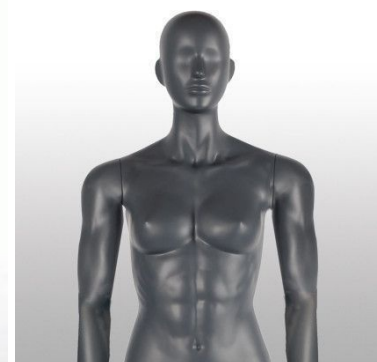

Mannequin vitrine femme sport position droite avec têt

Mannequin sport

399,00 €H.T.

CARACTÉRISTIQUES

Marque	Mannequins vitrine
Base	Métal carré
Fixation	Mollet
Couleur	Gris
Ref	man-vit-fem-2876
ID	2876
Délai de livraison	1-5 jours ouvrés
Catégorie	Mannequin sport
Type	Mannequins vitrine

DÉTAIL

Mesures de mannequin vitrine femme sportif gris position droite bras droits:

Hauteur	180 cm
Largeur	80 cm
Profondeur	40 cm
Poitrine	89 cm
Taille	69 cm
Hanche	83 cm
Taille	36-38
Taille de la chaussure	9 (US)

Nos mannequins de vitrine sport et nos bustes de sport professionnels sont

DESCRIPTION

Nos mannequins de sport pour femmes sont faits de polyester renforcé de fibre de verre avec des finitions de peinture de haute qualité. Afficher les mannequins féminins de sport en position droite grise avec les bras droits. la forme du corps présentera au mieux vos dernières tenues de sport. Ce mannequin femme est parfait pour de nombreux types de sports de fitness, yoga, poids, cross fit, boxe, Ce mannequin de sport féminin est livré avec une base en métal et un système à double ajustement. En standard, nous proposons cette gamme en gris graphite similaire au RAL 7024

Mannequin vitrine femme sport position droite avec têt

Mannequin sport - Photo n° 1

CARACTÉRISTIQUES

Marque	Mannequins vitrine
Base	Métal carré
Fixation	Mollet
Couleur	Gris
Ref	man-vit-fem-2876
ID	2876
Délai de livraison	1-5 jours ouvrés
Catégorie	Mannequin sport
Type	Mannequins vitrine