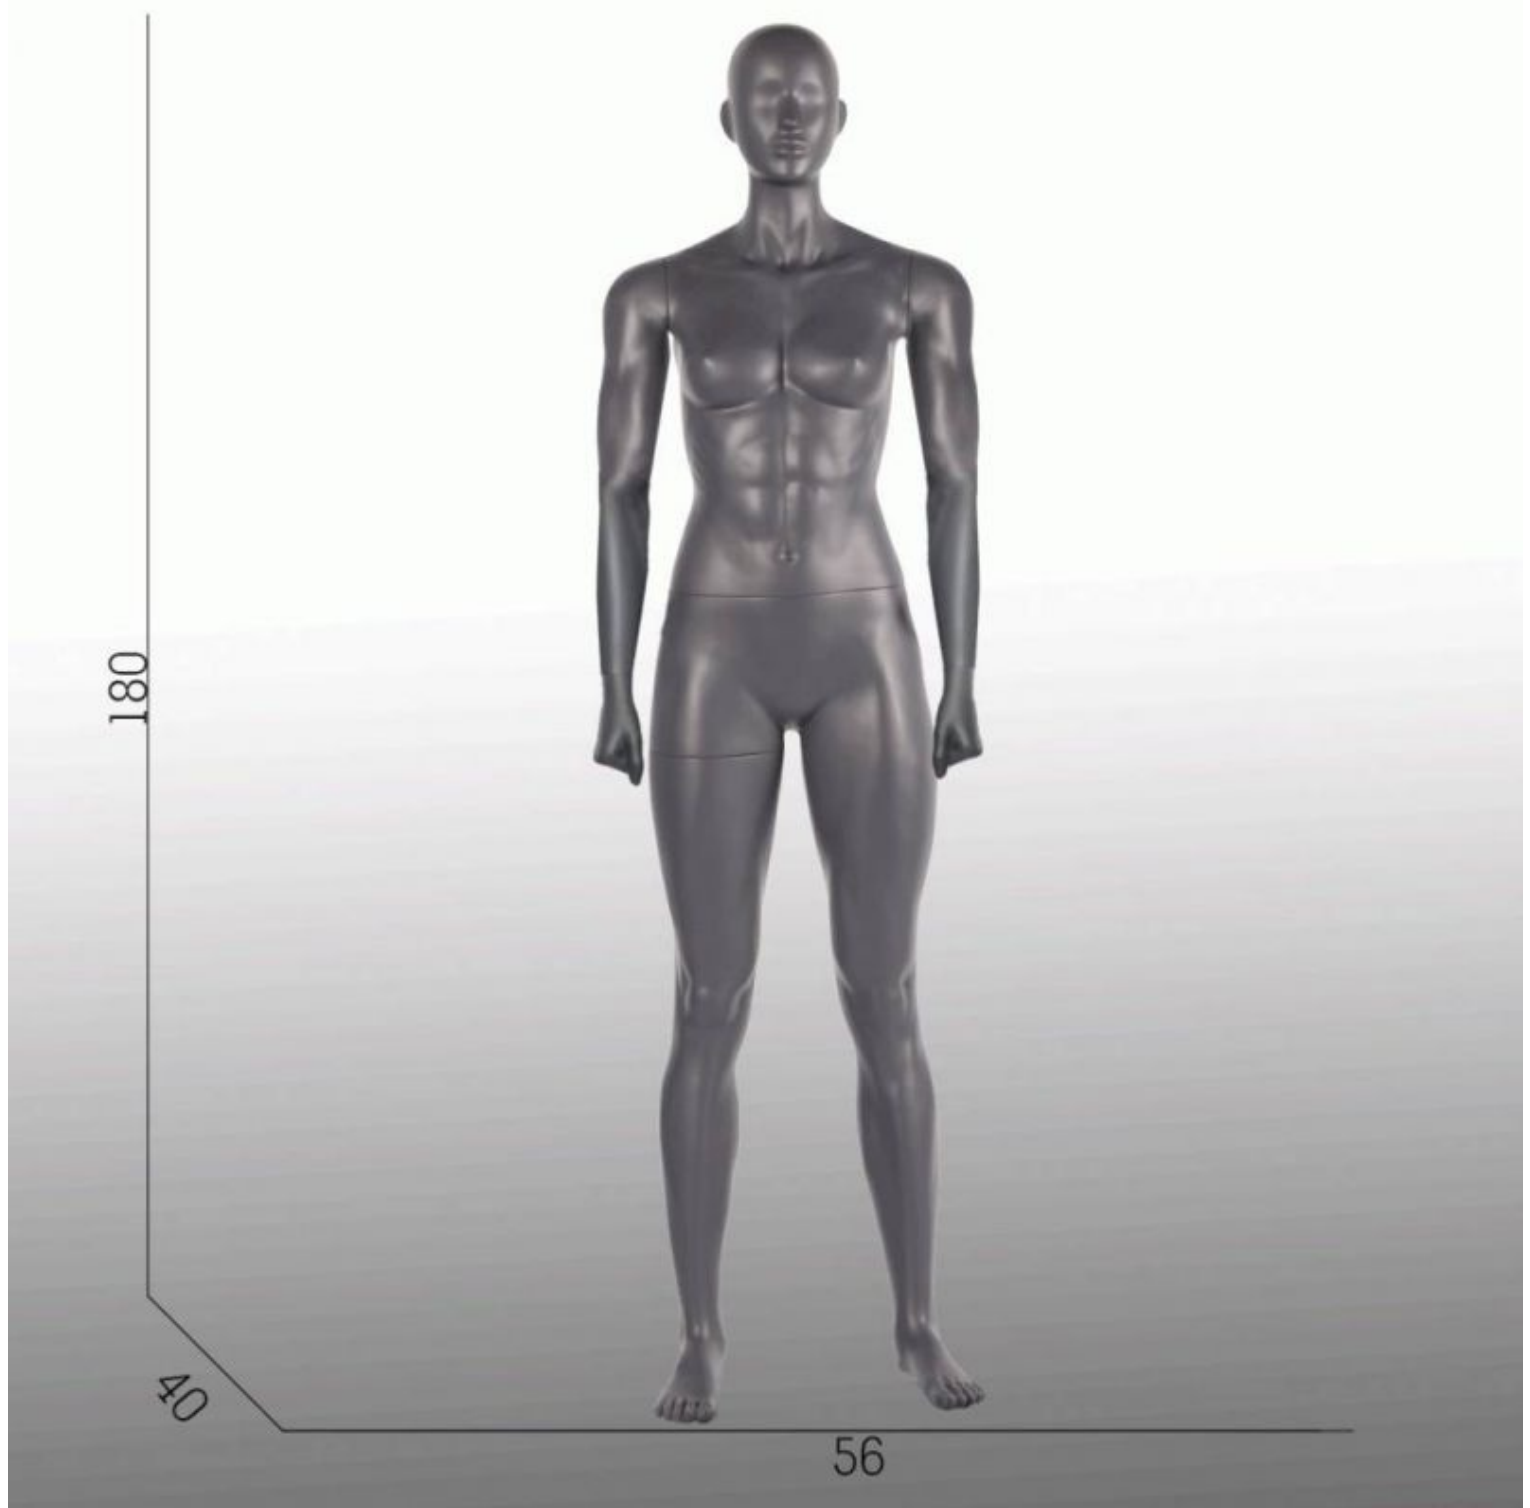

Mannequin sport - Photo n° 2

CARACTÉRISTIQUES

Marque	Mannequins vitrine
Base	Métal carré
Fixation	Mollet
Couleur	Gris
Ref	man-vit-fem-2876
ID	2876
Délai de livraison	1-5 jours ouvrés
Catégorie	Mannequin sport
Type	Mannequins vitrine

DÉTAIL

Mesures de mannequin vitrine femme sportif gris position droite bras droits:

Hauteur	180 cm
Largeur	80 cm
Profondeur	40 cm
Poitrine	89 cm
Taille	69 cm
Hanche	83 cm
Taille	36-38
Taille de la chaussure	9 (US)

Nos mannequins de vitrine sport et nos bustes de sport professionnels sont essentiels pour compléter l'agencement de votre magasin de sport et de fitness et dans vos vitrines pour présenter de nombreux sports.

Mannequin vitrine femme sport position droite avec tête

Mannequinsport - Photo n° 3