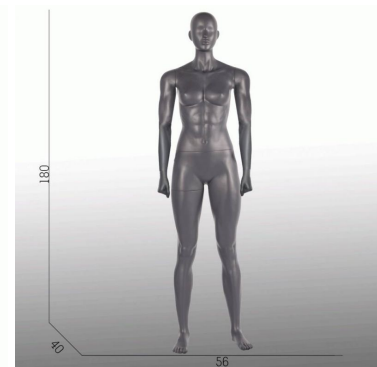

Mannequin vitrine femme sport position droite avec têt

Mannequin sport

399,00 €H.T.

CARACTÉRISTIQUES

Marque	Mannequins vitrine
Base	Métal carré
Fixation	Mollet
Couleur	Gris
Ref	man-vit-fem-2876
ID	2876
Délai de livraison	1-5 jours ouvrés
Catégorie	Mannequin sport
Type	Mannequins vitrine

DÉTAIL

Mesures de mannequin vitrine femme sportif gris position droite bras droits:

Hauteur	180 cm
Largeur	80 cm
Profondeur	40 cm
Poitrine	89 cm
Taille	69 cm
Hanche	83 cm
Taille	36-38
Taille de la chaussure	9 (US)