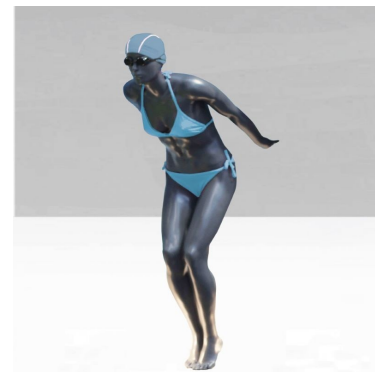

Mannequin vitrine femme nageuse **359,10 €H.T.**
Mannequin sport **- 10,00 % 399,00**

CARACTÉRISTIQUES

Marque	Mannequins vitrine
Base	Verre carré
Fixation	Pied
Couleur	Gris
Ref	man-vit-fem-2742
ID	2742
Délai de livraison	1-5 jours ouvrés
Catégorie	Mannequin sport
Type	Mannequins vitrine

DESCRIPTION

Ce **mannequin vitrine femme sport** a été créé pour mettre en avant les indispensables de la nage ou la natation. Afin d'accompagner vos maillots de bains et vos combinaisons de plongée, choisissez ce **mannequin vitrine femme sports d'eau** qui peut recréer la gestuelle des nageuses professionnelles.

Composition simple, efficace et solide qui résiste à l'usure et l'eau. **Mesures du mannequin vitrine nageuse**

hauteur 156 cm

largeur 57 cm

profondeur 85 cm

poitrine 90 cm

taille 71 cm

Mannequin vitrine femme nageuse

Mannequin vitrine femme nageuse

Mannequin sport - Photo n° 7

CARACTÉRISTIQUES

Marque	Mannequins vitrine
Base	Verre carré
Fixation	Pied
Couleur	Gris
Ref	man-vit-fem-2742
ID	2742
Délai de livraison	1-5 jours ouvrés
Catégorie	Mannequin sport
Type	Mannequins vitrine