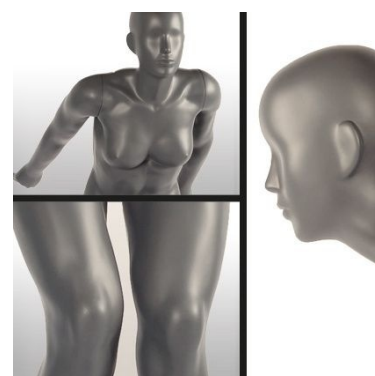

Mannequin vitrine femme nageuse **359,10 €H.T.**
Mannequin sport **- 10,00 % 399,00**

CARACTÉRISTIQUES

Marque	Mannequins vitrine
Base	Verre carré
Fixation	Pied
Couleur	Gris
Ref	man-vit-fem-2742
ID	2742
Délai de livraison	1-5 jours ouvrés
Catégorie	Mannequin sport
Type	Mannequins vitrine

DESCRIPTION

Ce **mannequin vitrine femme sport** a été créé pour mettre en avant les indispensables de la nage ou la natation. Afin d'accompagner vos maillots de bains et vos combinaisons de plongée, choisissez ce **mannequin vitrine femme sports d'eau** qui peut recréer la gestuelle des nageuses professionnelles.

Composition simple, efficace et solide qui résiste à l'usure et l'eau. **Mesures du mannequin vitrine nageuse**

hauteur 156 cm

largeur 57 cm

profondeur 85 cm

poitrine 90 cm

taille 71 cm

Mannequin vitrine femme nageuse

taille 71 cm
Mannequin sport - Photo n° 1

taille 38

CARACTÉRISTIQUES

Marque	Mannequins vitrine
Base	Verre carré
Fixation	Pied
Couleur	Gris
Ref	man-vit-fem-2742
ID	2742
Délai de livraison	1-5 jours ouvrés
Catégorie	Mannequin sport
Type	Mannequins vitrine