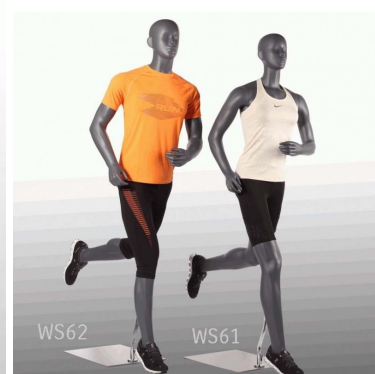

Mannequin vitrine femme course à pied coloris gris **399,00 €H.T.** Mannequin sport

CARACTÉRISTIQUES

Marque	Mannequins vitrine
Base	Métal rectangle
Fixation	Mollet
Couleur	Gris
Ref	man-vit-fem-2858
ID	2858
Délai de livraison	1-5 jours ouvrés
Catégorie	Mannequin sport
Type	Mannequins vitrine

DESCRIPTION

Mannequin de vitrine femme course à pied. Mannequin sportif femme **running** gris avec base métal, tête semi abstraite coloris gris.

Mesures de ce **mannequin sportif femme running** avec base en métal:

hauteur 184 cm

largeur 47 cm

profondeur 98 cm

poitrine 93 cm

taille 67 cm

hanche 83 cm

taille vêtements 38

Mannequin vitrine femme course à pied coloris gris

Mannequin sport - Photo n° 1

CARACTÉRISTIQUES

Marque	Mannequins vitrine
Base	Métal rectangle
Fixation	Mollet
Couleur	Gris
Ref	man-vit-fem-2858
ID	2858
Délai de livraison	1-5 jours ouvrés
Catégorie	Mannequin sport
Type	Mannequins vitrine