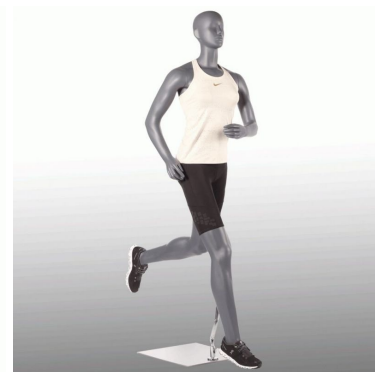

Mannequin vitrine femme course à pied coloris gris **399,00 €H.T.** Mannequin sport

CARACTÉRISTIQUES

Marque	Mannequins vitrine
Base	Métal rectangle
Fixation	Mollet
Couleur	Gris
Ref	man-vit-fem-2858
ID	2858
Délai de livraison	1-5 jours ouvrés
Catégorie	Mannequin sport
Type	Mannequins vitrine

DESCRIPTION

Mannequin de vitrine femme course à pied. Mannequin sportif femme **running** gris avec base métal, tête semi abstraite coloris gris.

Mesures de ce **mannequin sportif femme running** avec base en métal:

hauteur 184 cm

largeur 47 cm

profondeur 98 cm

poitrine 93 cm

taille 67 cm

hanche 83 cm

taille vêtements 38

Mannequin vitrine femme course à pied coloris gris

Mannequin sport - Photo n° 1

CARACTÉRISTIQUES

Marque	Mannequins vitrine
Base	Métal rectangle
Fixation	Mollet
Couleur	Gris
Ref	man-vit-fem-2858
ID	2858
Délai de livraison	1-5 jours ouvrés
Catégorie	Mannequin sport
Type	Mannequins vitrine