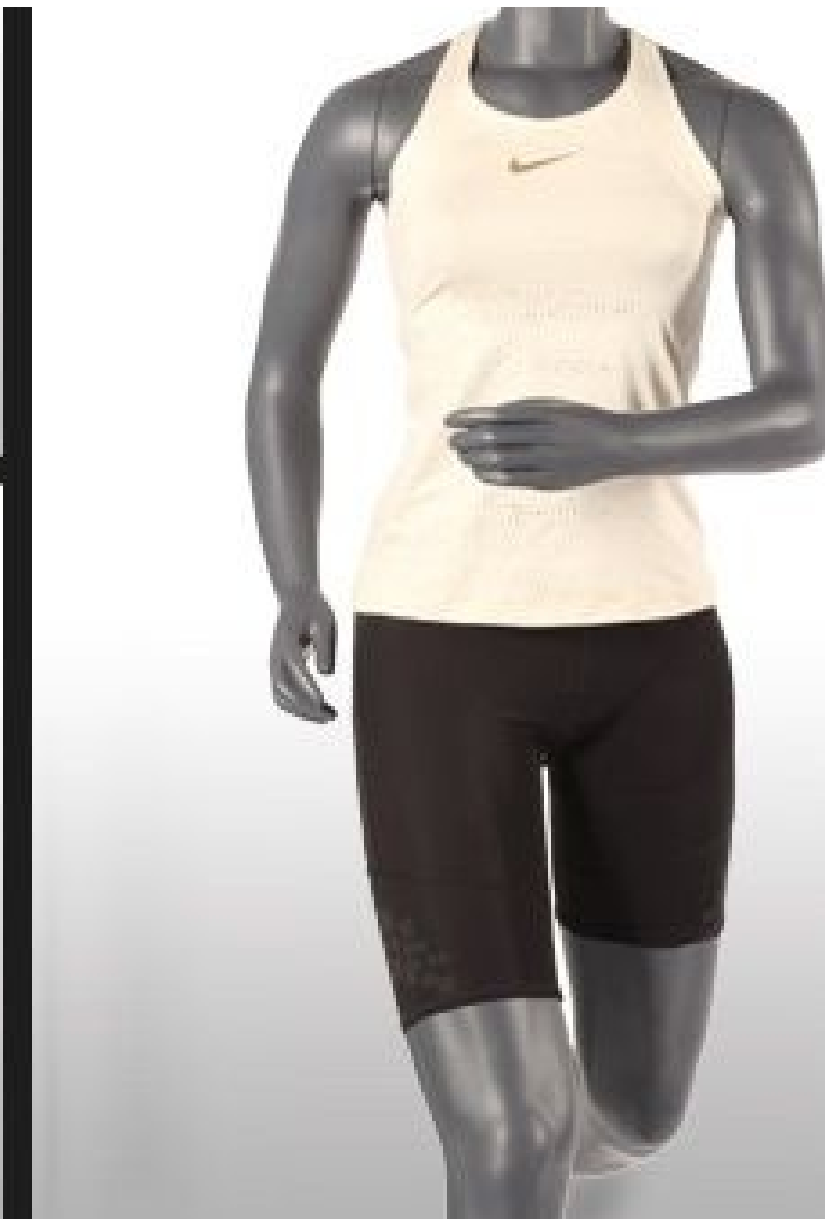

DESCRIPTION

Mannequin de vitrine femme course à pied. Mannequin sportif femme **running** gris avec base métal, tête semi abstraite coloris gris.

Mesures de ce **mannequin sportif femme running** avec base en métal:

Mannequin vitrine femme course à pied coloris gris

Mannequin sport - Photo n° 4

CARACTÉRISTIQUES

Marque	Mannequins vitrine
Base	Métal rectangle
Fixation	Mollet
Couleur	Gris
Ref	man-vit-fem-2858
ID	2858
Délai de livraison	1-5 jours ouvrés
Catégorie	Mannequin sport
Type	Mannequins vitrine

Mannequin vitrine femme course à pied coloris gris

Mannequin sport - Photo n° 5

CARACTÉRISTIQUES

Marque	Mannequins vitrine
Base	Métal rectangle
Fixation	Mollet
Couleur	Gris
Ref	man-vit-fem-2858
ID	2858
Délai de livraison	1-5 jours ouvrés
Catégorie	Mannequin sport
Type	Mannequins vitrine