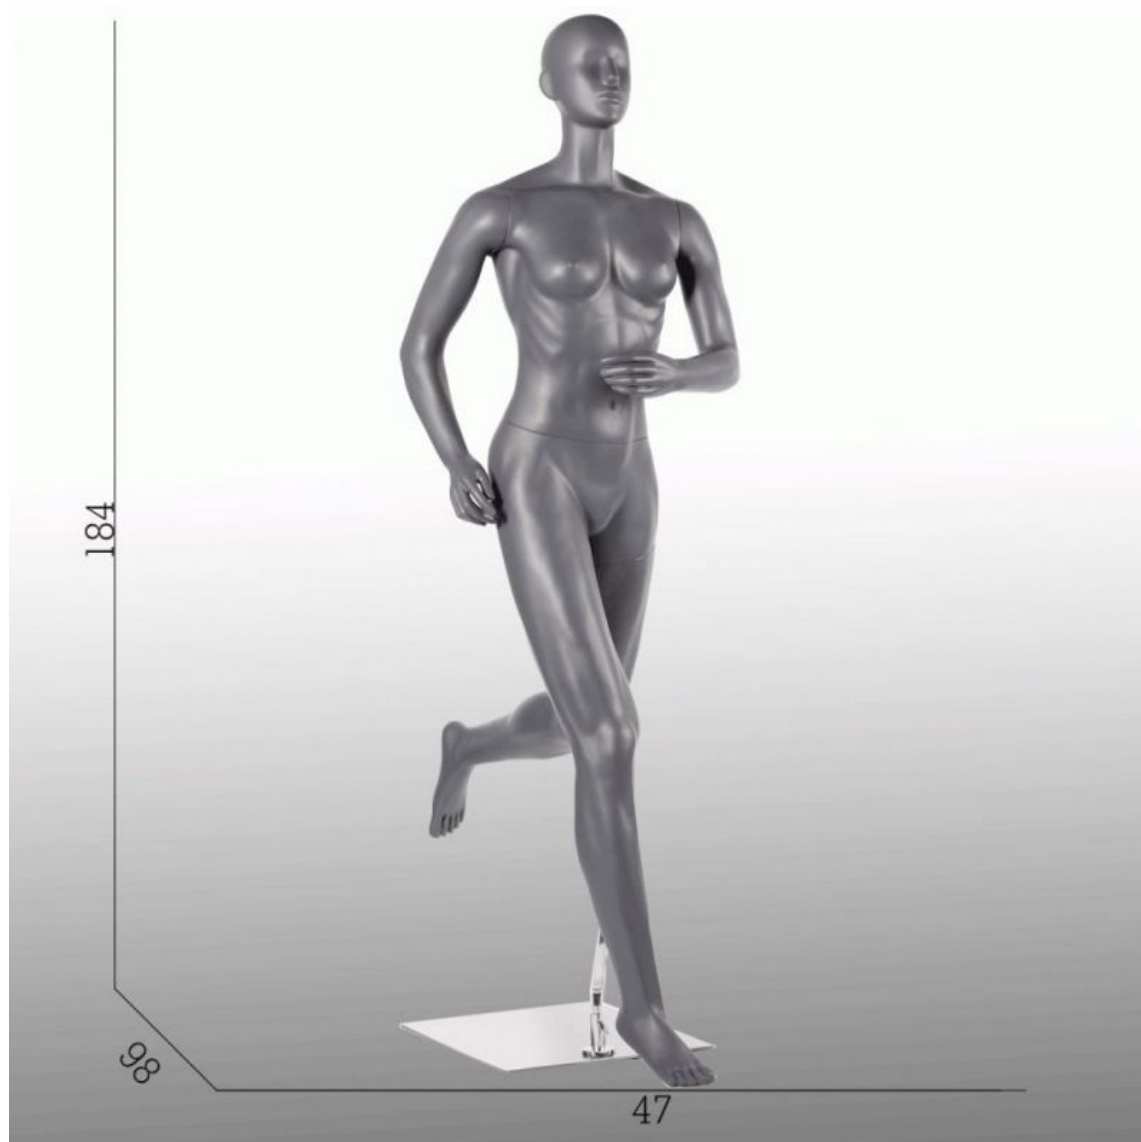

Mannequin vitrine femme course à pied coloris gris **399,00 €H.T.** Mannequin sport

CARACTÉRISTIQUES

Marque	Mannequins vitrine
Base	Métal rectangle
Fixation	Mollet
Couleur	Gris
Ref	man-vit-fem-2858
ID	2858
Délai de livraison	1-5 jours ouvrés
Catégorie	Mannequin sport
Type	Mannequins vitrine

DESCRIPTION

Mannequin de vitrine femme course à pied. Mannequin sportif femme **running** gris avec base métal, tête semi abstraite coloris gris.

Mesures de ce **mannequin sportif femme running** avec base en métal:

hauteur 184 cm

largeur 47 cm

profondeur 98 cm

poitrine 93 cm

taille 67 cm

hanche 83 cm

taille vêtements 38

Mannequin vitrine femme course à pied coloris gris

Mannequin sport - Photo n° 1

CARACTÉRISTIQUES

Marque	Mannequins vitrine
Base	Métal rectangle
Fixation	Mollet
Couleur	Gris
Ref	man-vit-fem-2858
ID	2858
Délai de livraison	1-5 jours ouvrés
Catégorie	Mannequin sport
Type	Mannequins vitrine