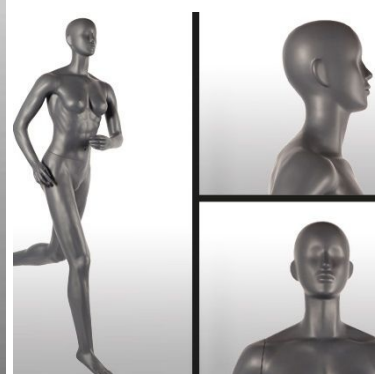

Mannequin vitrine femme course à pied coloris gris **399,00 €H.T.** Mannequin sport

CARACTÉRISTIQUES

Marque	Mannequins vitrine
Base	Métal rectangle
Fixation	Mollet
Couleur	Gris
Ref	man-vit-fem-2858
ID	2858
Délai de livraison	1-5 jours ouvrés
Catégorie	Mannequin sport
Type	Mannequins vitrine

DESCRIPTION

Mannequin de vitrine femme course à pied. Mannequin sportif femme **running** gris avec base métal, tête semi abstraite coloris gris.

Mesures de ce **mannequin sportif femme running** avec base en métal:

hauteur 184 cm

largeur 47 cm

profondeur 98 cm

poitrine 93 cm

taille 67 cm

hanche 83 cm

taille vêtements 38

Mannequin vitrine femme course à pied coloris gris

Mannequin sport - Photo n° 1

CARACTÉRISTIQUES

Marque	Mannequins vitrine
Base	Métal rectangle
Fixation	Mollet
Couleur	Gris
Ref	man-vit-fem-2858
ID	2858
Délai de livraison	1-5 jours ouvrés
Catégorie	Mannequin sport
Type	Mannequins vitrine