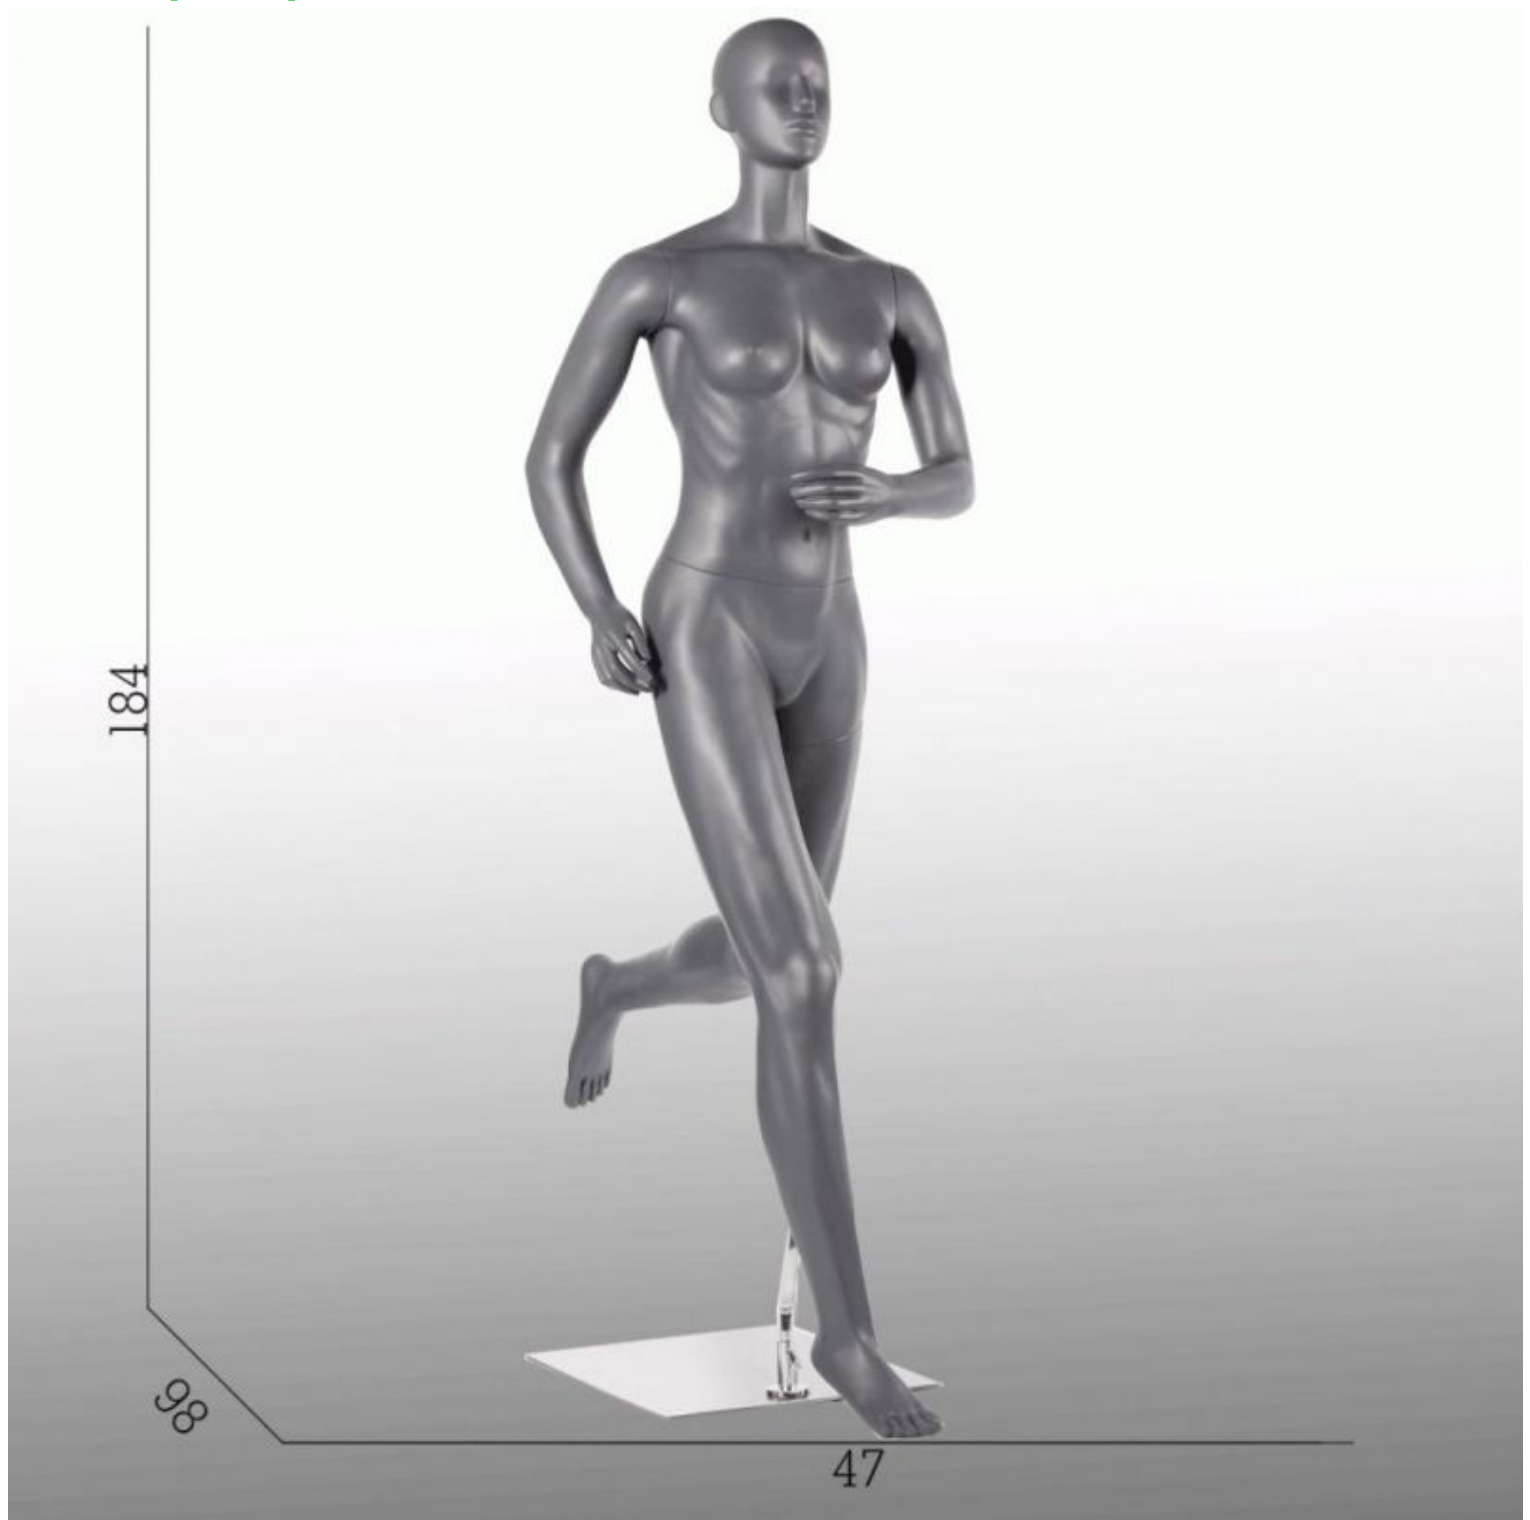

Mannequin vitrine femme course à pied coloris gris **399,00 €H.T.** Mannequin sport

CARACTÉRISTIQUES

Marque	Mannequins vitrine
Base	Métal rectangle
Fixation	Mollet
Couleur	Gris
Ref	man-vit-fem-2858
ID	2858
Délai de livraison	1-5 jours ouvrés
Catégorie	Mannequin sport
Type	Mannequins vitrine

DESCRIPTION

Mannequin de vitrine femme course à pied. Mannequin sportif femme **running** gris avec base métal, tête semi abstraite coloris gris.

Mesures de ce **mannequin sportif femme running** avec base en métal:

hauteur 184 cm

largeur 47 cm

profondeur 98 cm

poitrine 93 cm

taille 67 cm

hanche 83 cm

taille vêtements 38

Mannequin vitrine femme course à pied coloris gris

Mannequin sport - Photo n° 1

CARACTÉRISTIQUES

Marque	Mannequins vitrine
Base	Métal rectangle
Fixation	Mollet
Couleur	Gris
Ref	man-vit-fem-2858
ID	2858
Délai de livraison	1-5 jours ouvrés
Catégorie	Mannequin sport
Type	Mannequins vitrine