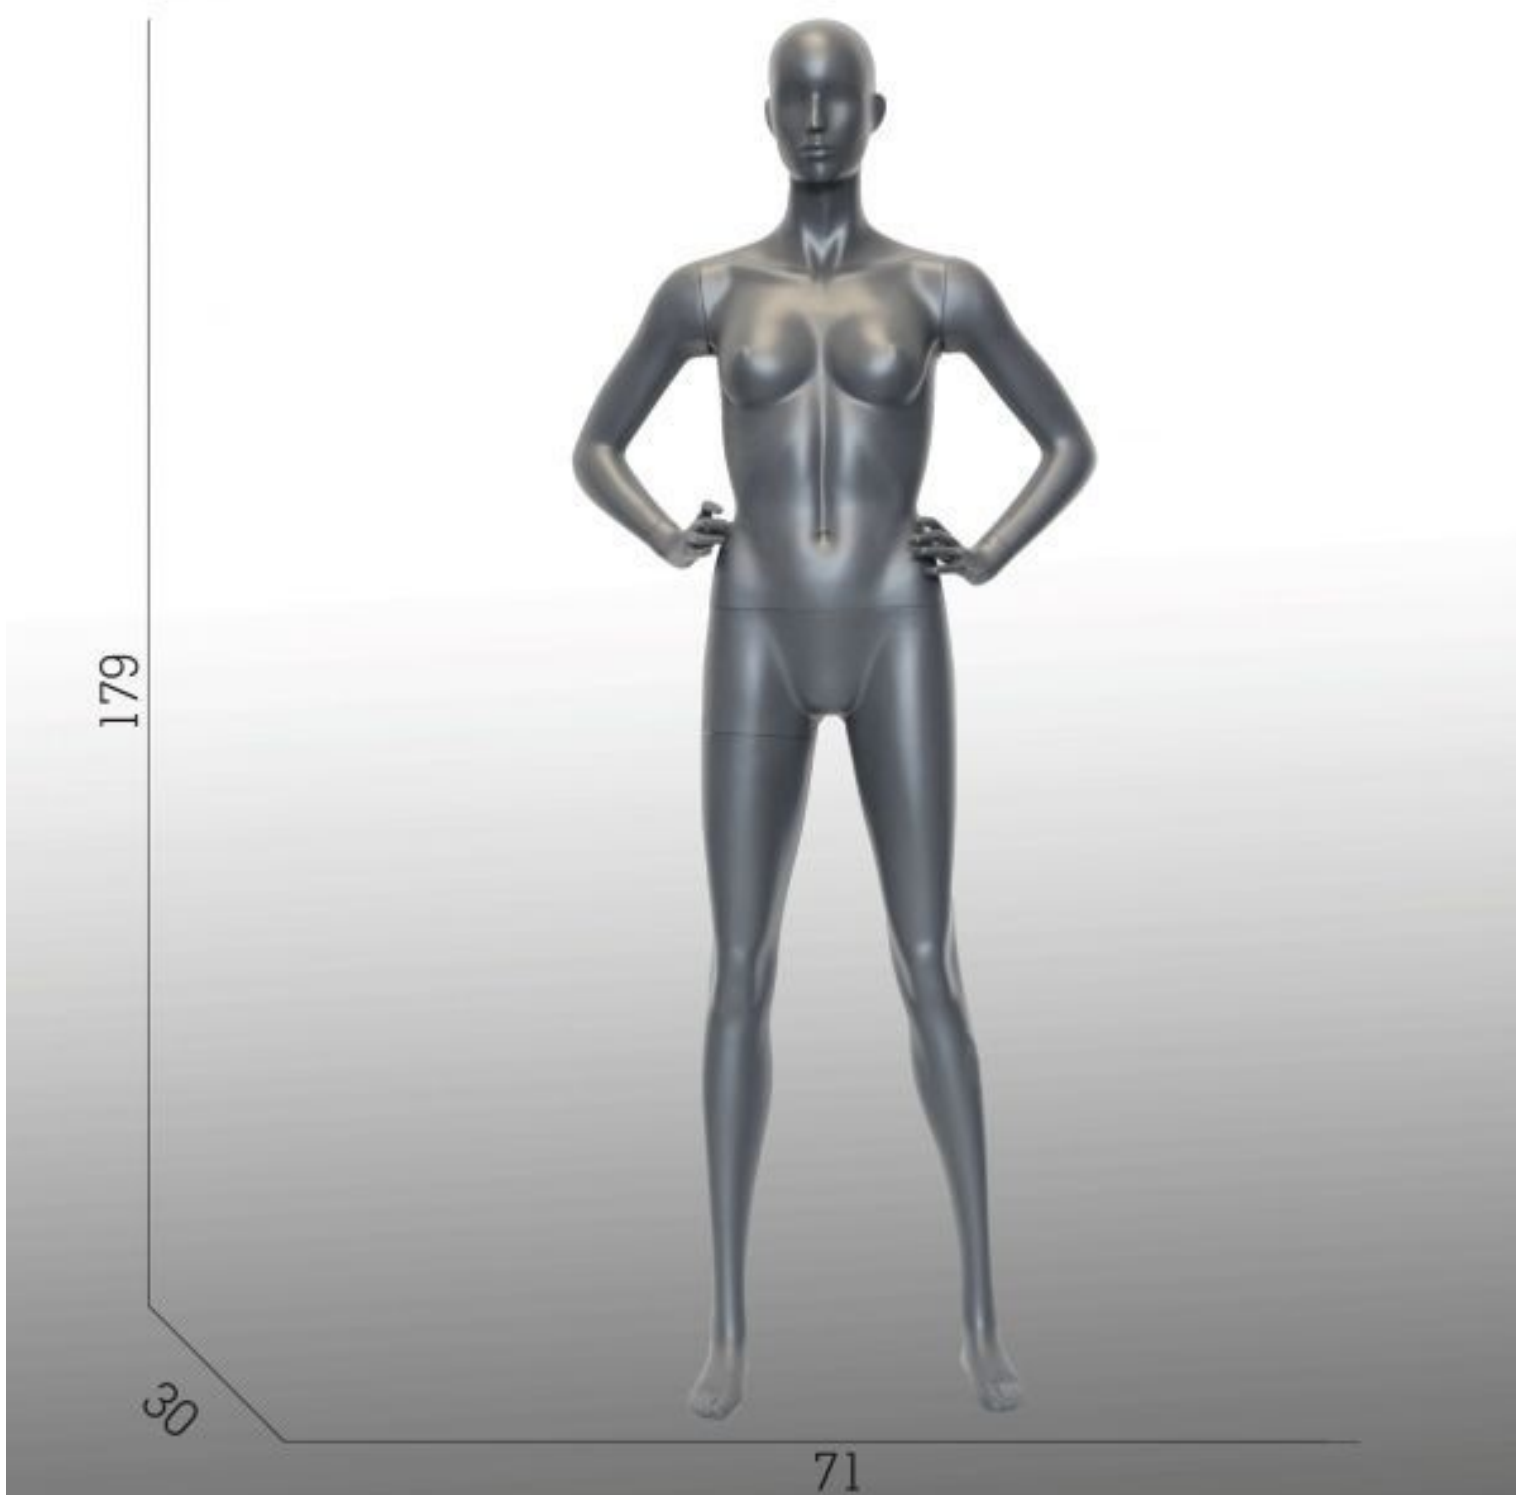

### CARACTÉRISTIQUES

<b>Marque</b>	Mannequins vitrine
<b>Base</b>	Verre ronde
<b>Fixation</b>	Double fixation
<b>Couleur</b>	Gris
<b>Ref</b>	man-fem-spo-2792
<b>ID</b>	2792
<b>Délai de livraison</b>	5-10 jours ouvrés
<b>Catégorie</b>	Mannequin sport
<b>Type</b>	Mannequins vitrine

### DESCRIPTION

Nos **mannequins sport femme** sont fabriqués à partir de polyester renforcé de fibre de verre avec des finitions de peinture de haute qualité. Base en verre sécurit et ce mannequins sport comprend un système à double piédestal composé d'un pied et d'une cheville.

Base ronde en verre trempé

Coupe du pied et du mollet

Dimensions de ce **mannequin vitrine athlétique** femme :

hauteur 179 cm  
largeur 71 cm

profondeur 30 cm

**Mannequin femme sportive**

profondeur 30 cm