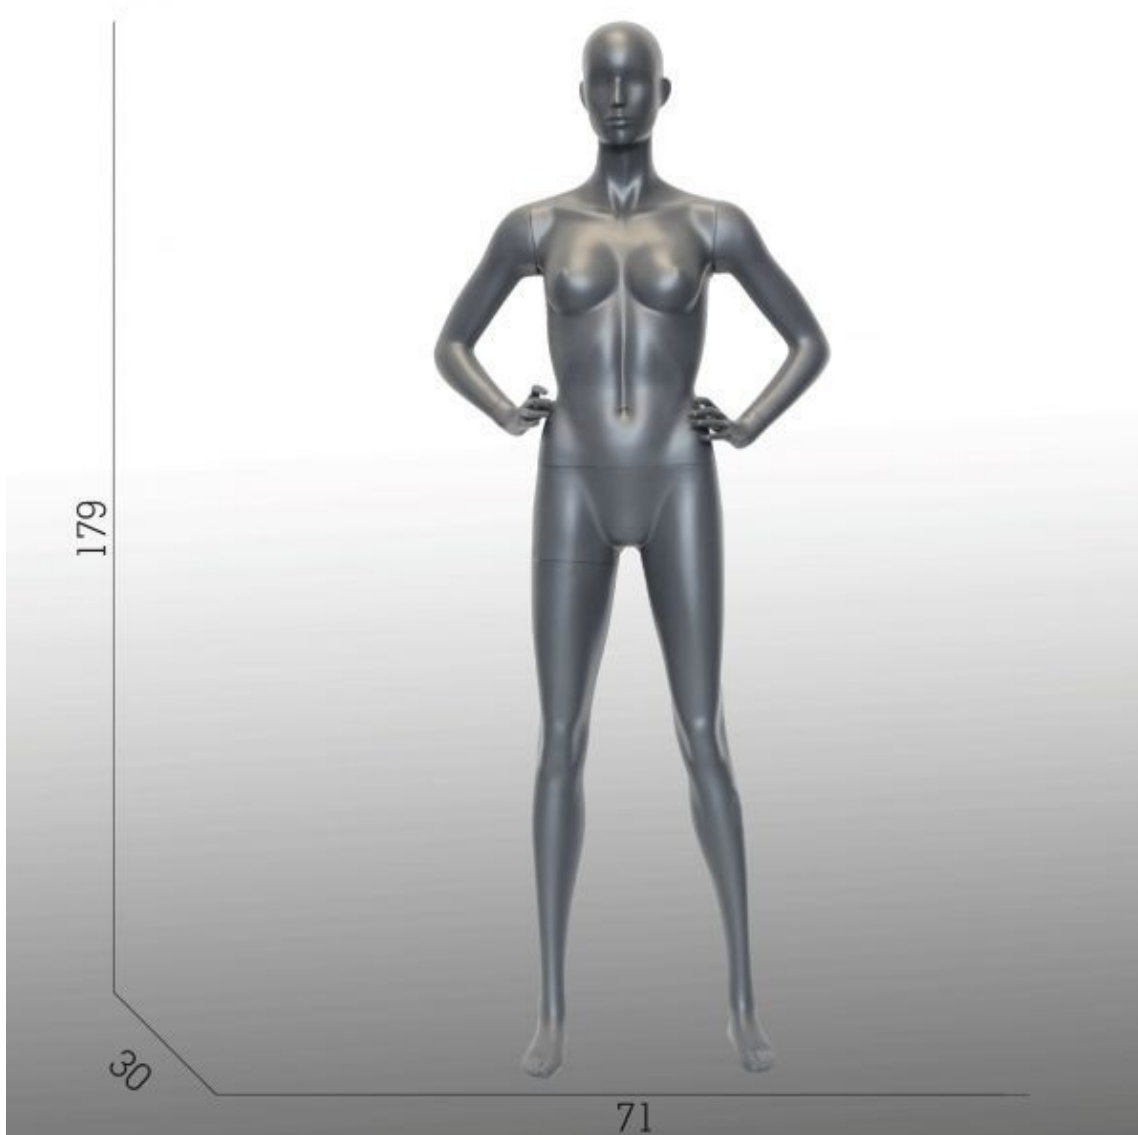

### CARACTÉRISTIQUES

<b>Marque</b>	Mannequins vitrine
<b>Base</b>	Verre ronde
<b>Fixation</b>	Double fixation
<b>Couleur</b>	Gris
<b>Ref</b>	man-fem-spo-2792
<b>ID</b>	2792
<b>Délai de livraison</b>	5-10 jours ouvrés
<b>Catégorie</b>	Mannequin sport
<b>Type</b>	Mannequins vitrine

### DESCRIPTION

Nos **mannequins sport femme** sont fabriqués à partir de polyester renforcé de fibre de verre avec des finitions de peinture de haute qualité. Base en verre sécurit et ce mannequins sport comprend un système à double piédestal composé d'un pied et d'une cheville.

Base ronde en verre trempé

Coupe du pied et du mollet

Dimensions de ce **mannequin vitrine athlétique** femme :

hauteur 179 cm  
largeur 71 cm

profondeur 30 cm

**Mannequin femme sportive**

profondeur 30 cm