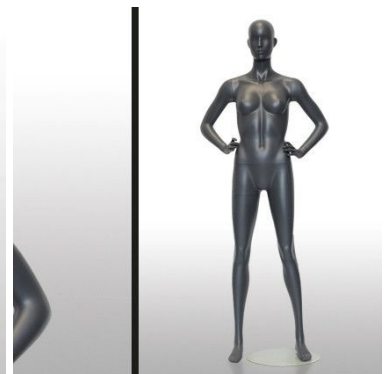

### CARACTÉRISTIQUES

<b>Marque</b>	Mannequins vitrine
<b>Base</b>	Verre ronde
<b>Fixation</b>	Double fixation
<b>Couleur</b>	Gris
<b>Ref</b>	man-fem-spo-2792
<b>ID</b>	2792
<b>Délai de livraison</b>	5-10 jours ouvrés
<b>Catégorie</b>	Mannequin sport
<b>Type</b>	Mannequins vitrine

Nos mannequins de sport femme mettent parfaitement en valeur votre mode athlétique.

Nos mannequins de sport pour femmes musclés avec une silhouette dynamique constituent les points forts de cette gamme de produits sport.

### DESCRIPTION

Nos **mannequins sport femme** sont fabriqués à partir de polyester renforcé de fibre de verre avec des finitions de peinture de haute qualité. Base en verre sécurit et ce mannequins sport comprend un système à double piédestal composé d'un pied et d'une cheville.

Base ronde en verre trempé

Coupe du pied et du mollet

Dimensions de ce **mannequin vitrine athlétique** femme :

hauteur 179 cm  
largeur 71 cm

profondeur 30 cm

**Mannequin femme sportive**

profondeur 30 cm