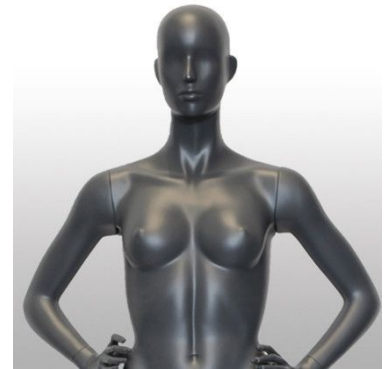

### CARACTÉRISTIQUES

<b>Marque</b>	Mannequins vitrine
<b>Base</b>	Verre ronde
<b>Fixation</b>	Double fixation
<b>Couleur</b>	Gris
<b>Ref</b>	man-fem-spo-2792
<b>ID</b>	2792
<b>Délai de livraison</b>	5-10 jours ouvrés
<b>Catégorie</b>	Mannequin sport
<b>Type</b>	Mannequins vitrine

Nos mannequins de sport femme mettent parfaitement en valeur votre mode athlétique.

Nos mannequins de sport pour femmes musclés avec une silhouette dynamique constituent les points forts de cette gamme de produits sport.

### DESCRIPTION

Nos **mannequins sport femme** sont fabriqués à partir de polyester renforcé de fibre de verre avec des finitions de peinture de haute qualité. Base en verre sécurit et ce mannequins sport comprend un système à double piédestal composé d'un pied et d'une cheville.

Base ronde en verre trempé

Coupe du pied et du mollet

Dimensions de ce **mannequin vitrine athlétique** femme :

hauteur 179 cm  
largeur 71 cm

profondeur 30 cm

**Mannequin femme sportive**

profondeur 30 cm