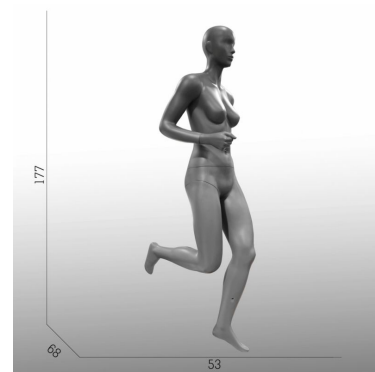

Mannequin de vitrine running femme 332,50 €H.T.

Mannequin sport

- 5,00 % 350,00

CARACTÉRISTIQUES

Marque	Mannequins vitrine
Base	Verre ronde
Fixation	Mollet
Couleur	Gris
Ref	man-de-vit-2722
ID	2722
Délai de livraison	1-5 jours ouvrés
Catégorie	Mannequin sport
Type	Mannequins vitrine

DÉTAIL

Vous souhaitez vous démarquer de la concurrence ? Optez pour un mannequin vitrine sport haut de gamme en fibre de verre qui mettront en valeur vos produits.

DESCRIPTION

Mannequins de vitrine runner femme de couleur grise avec tête abstraite et base en verre fixation. Dimensions pour ce mannequin de vitrine

running :
Hauteur : 177 cm
Poitrine : 63 cm
Taille : 87 cm
Hanches : 87 cm
Shoulder : 43 cm
Pointure : 38

Mannequin de vitrine running femme

Mannequin sport - Photo n° 1

CARACTÉRISTIQUES

Marque	Mannequins vitrine
Base	Verre ronde
Fixation	Mollet
Couleur	Gris
Ref	man-de-vit-2722
ID	2722
Délai de livraison	1-5 jours ouvrés
Catégorie	Mannequin sport
Type	Mannequins vitrine

Délai de livraison

1-5 jours ouvrés

Catégorie

Mannequin sport

Type

Mannequins vitrine