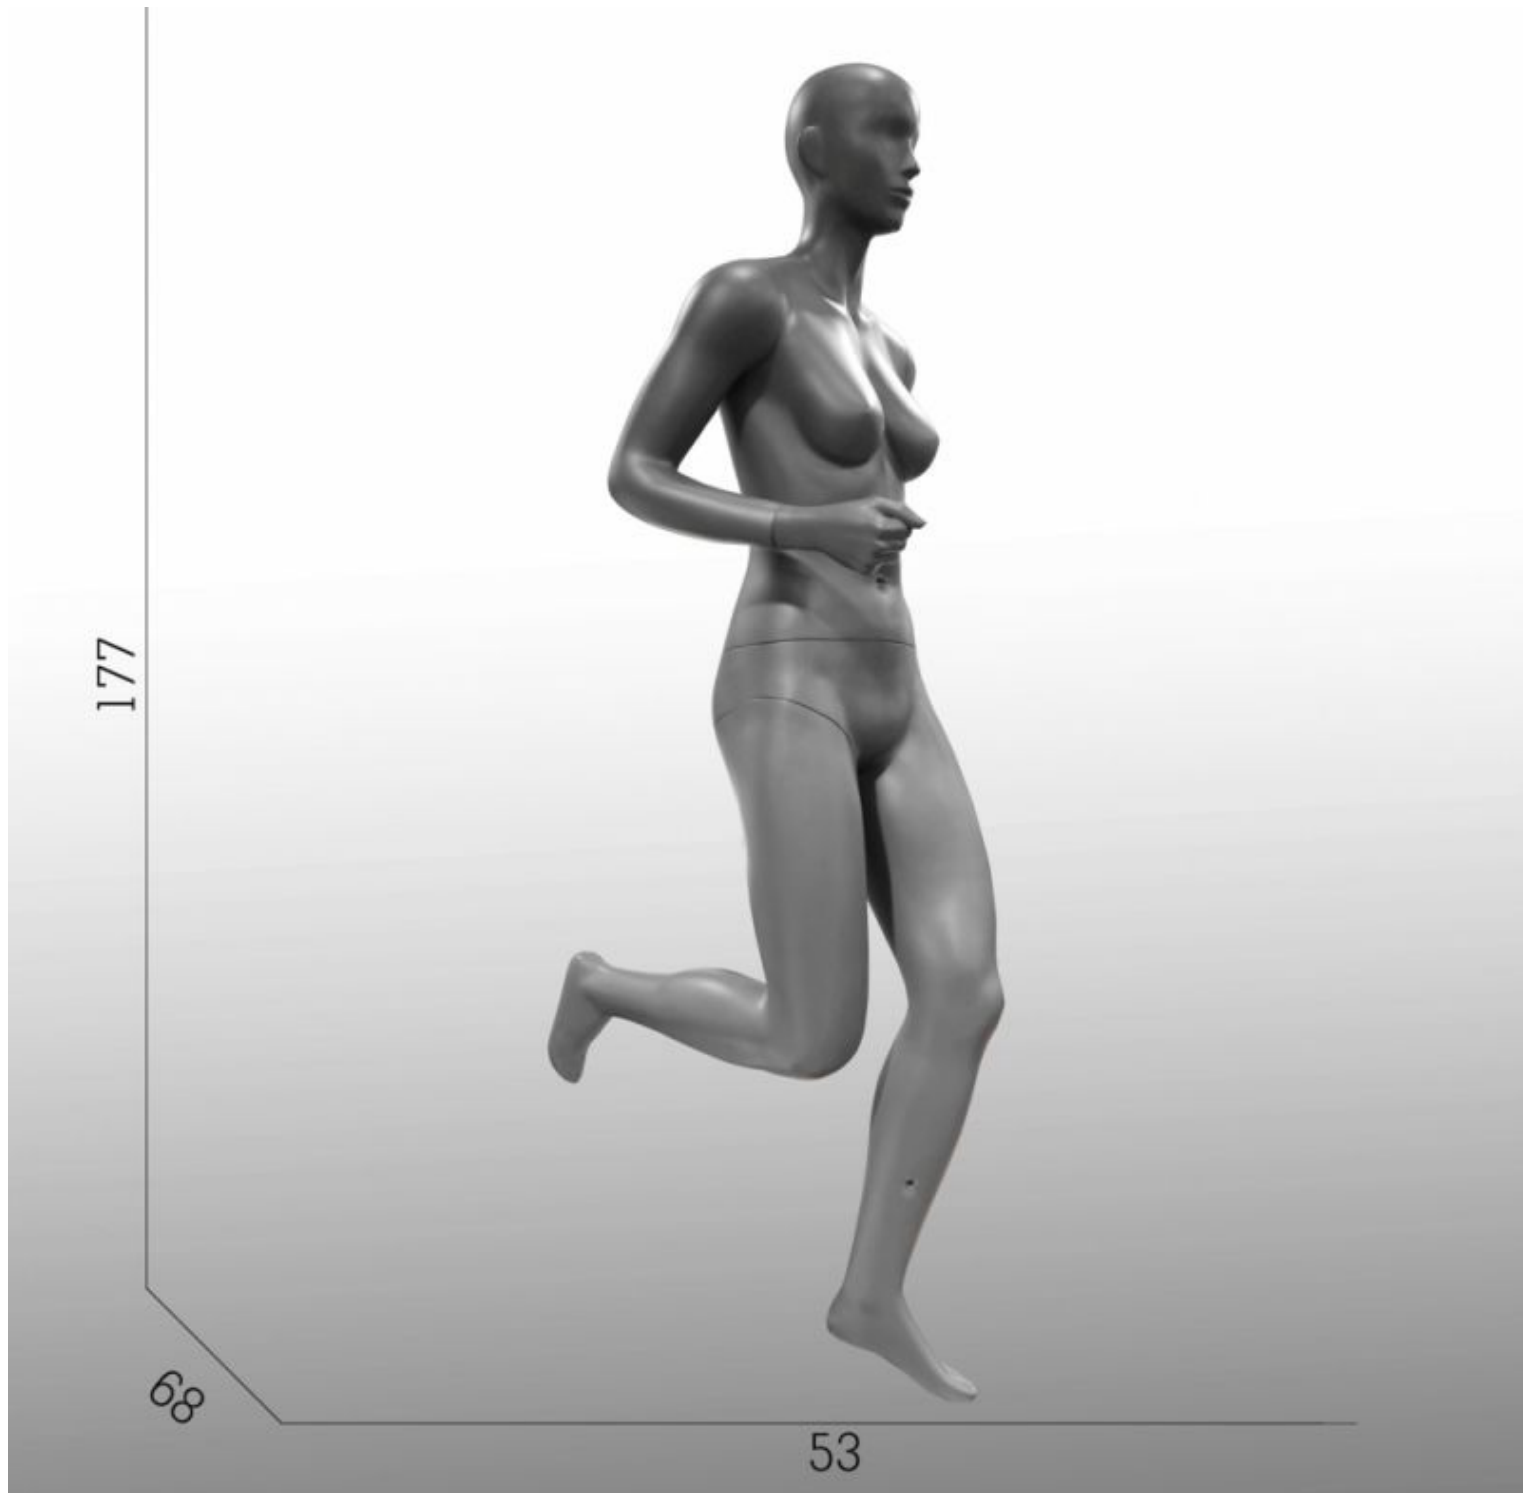

Mannequin de vitrine running femme 332,50 €H.T.

Mannequin sport

- 5,00 % 350,00

CARACTÉRISTIQUES

Marque	Mannequins vitrine
Base	Verre ronde
Fixation	Mollet
Couleur	Gris
Ref	man-de-vit-2722
ID	2722
Délai de livraison	1-5 jours ouvrés
Catégorie	Mannequin sport
Type	Mannequins vitrine

DÉTAIL

Vous souhaitez vous démarquer de la concurrence ? Optez pour un mannequin vitrine sport haut de gamme en fibre de verre qui mettront en valeur vos produits.

DESCRIPTION

Mannequins de vitrine runner femme de couleur grise avec tête abstraite et base en verre fixation. Dimensions pour ce mannequin de vitrine

running :
Hauteur : 177 cm
Poitrine : 63 cm
Taille : 87 cm
Hanches : 87 cm
Shoulder : 43 cm
Pointure : 38

Mannequin de vitrine running femme

Mannequin sport - Photo n° 1

CARACTÉRISTIQUES

Marque	Mannequins vitrine
Base	Verre ronde
Fixation	Mollet
Couleur	Gris
Ref	man-de-vit-2722
ID	2722
Délai de livraison	1-5 jours ouvrés
Catégorie	Mannequin sport
Type	Mannequins vitrine

CARACTÉRISTIQUES

Marque	Mannequins vitrine
Base	Verre ronde
Fixation	Mollet
Couleur	Gris
Ref	man-de-vit-2722
ID	2722
Délai de livraison	1-5 jours ouvrés
Catégorie	Mannequin sport
Type	Mannequins vitrine