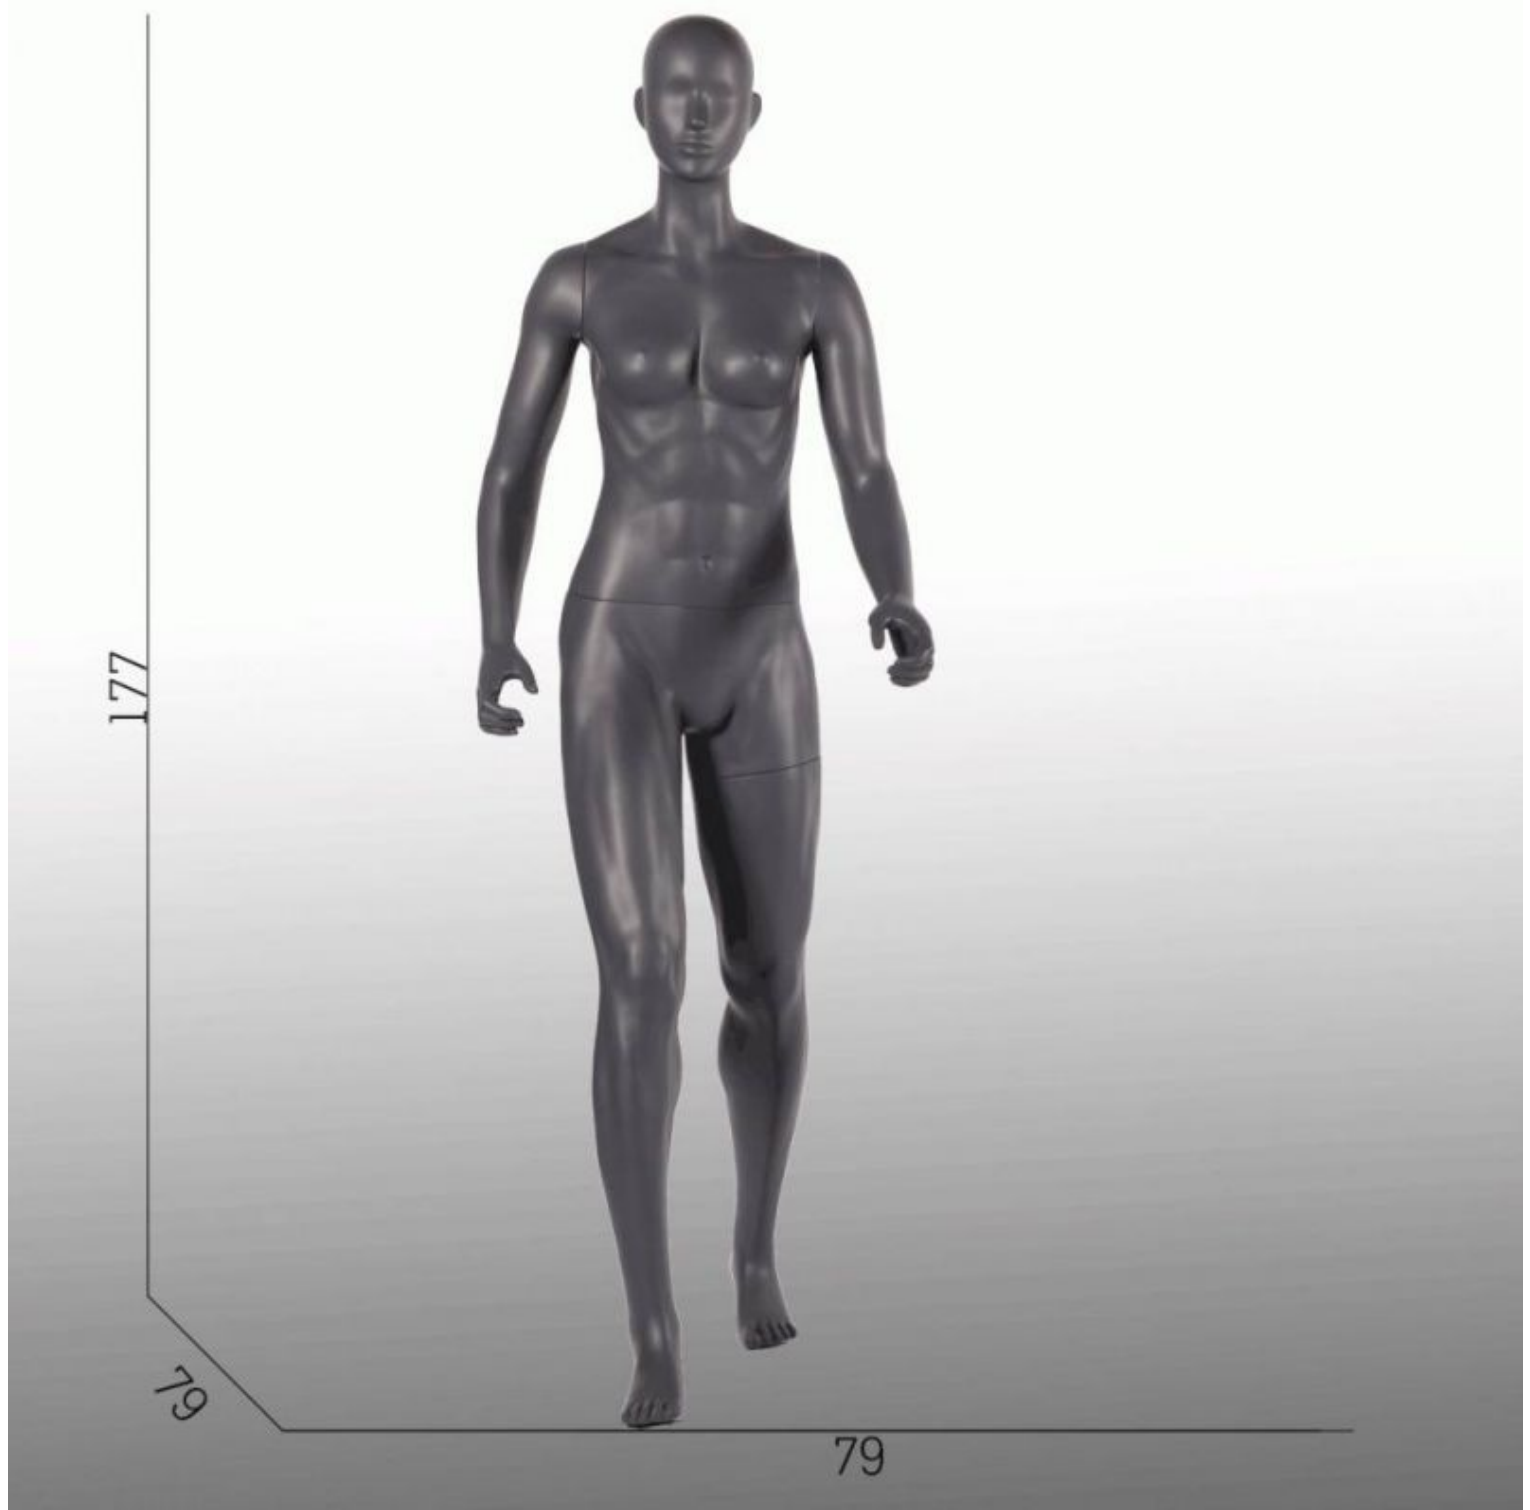

Mannequin de vitrine femme position marche **399,00 €H.T.** Mannequin sport

CARACTÉRISTIQUES

Marque	Mannequins vitrine
Base	Métal carré
Fixation	Double fixation
Couleur	Gris
Ref	man-de-vit-2895
ID	2895
Délai de livraison	5-10 jours ouvrés
Catégorie	Mannequin sport
Type	Mannequins vitrine

DÉTAIL

DESCRIPTION

Mannequin vitrine en marche femme pour tous les sports de marche, ces mannequins de marche femme peuvent utiliser des bâtons, Nos mannequins de sport femme sont fabriqués en polyester renforcé de fibre de verre avec des finitions de peinture de haute qualité.

Ce mannequin femme marcheur est livré avec une base en métal et une double coupe.

Cette gamme de mannequins femme sport en gris graphite similaire à RAL 7024

Dimension de ce mannequin femme marcheur

Hauteur 177 cm

Largeur 56 cm

Profondeur 79 cm

Boîtier 88 cm

Mannequin de vitrine femme position marche

Mannequin sport - Photo n° 1
Hauteur 177 cm
Hanche 87 cm

CARACTÉRISTIQUES

Marque	Mannequins vitrine
Base	Métal carré
Fixation	Double fixation
Couleur	Gris
Ref	man-de-vit-2895
ID	2895
Délai de livraison	5-10 jours ouvrés
Catégorie	Mannequin sport
Type	Mannequins vitrine