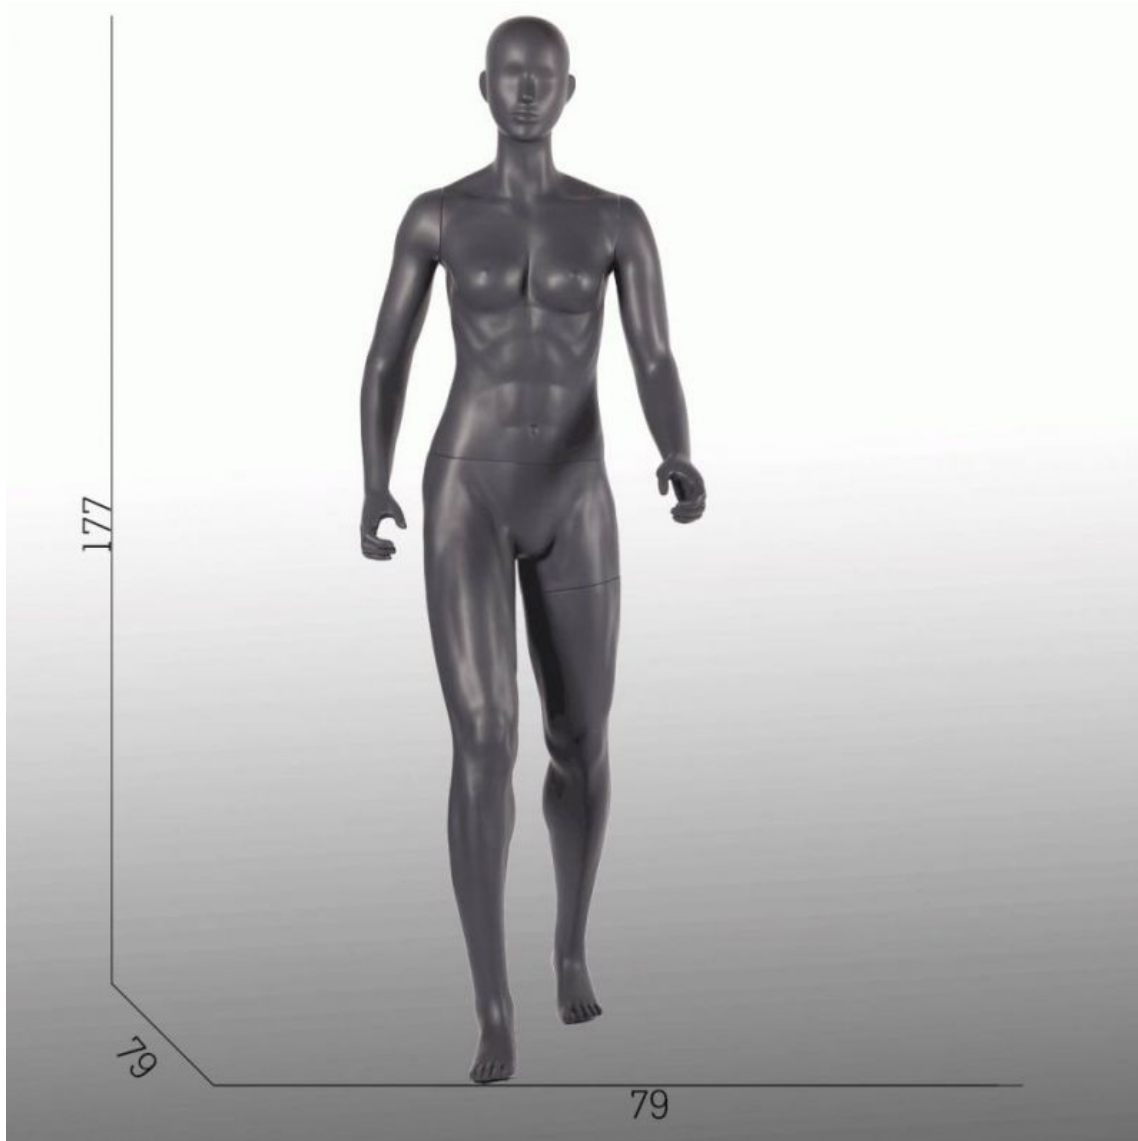

Mannequin de vitrine femme position marche **399,00 €H.T.** Mannequin sport

CARACTÉRISTIQUES

Marque	Mannequins vitrine
Base	Métal carré
Fixation	Double fixation
Couleur	Gris
Ref	man-de-vit-2895
ID	2895
Délai de livraison	5-10 jours ouvrés
Catégorie	Mannequin sport
Type	Mannequins vitrine

DÉTAIL

DESCRIPTION

Mannequin vitrine en marche femme pour tous les sports de marche, ces mannequins de marche femme peuvent utiliser des bâtons, Nos mannequins de sport femme sont fabriqués en polyester renforcé de fibre de verre avec des finitions de peinture de haute qualité.

Ce mannequin femme marcheur est livré avec une base en métal et une double coupe.

Cette gamme de mannequins femme sport en gris graphite similaire à RAL 7024

Dimension de ce mannequin femme marcheur

Hauteur 177 cm

Largeur 56 cm

Profondeur 79 cm

Boîtier 88 cm

Mannequin de vitrine femme position marche

Mannequin sport - Photo n° 1
Hauteur 177 cm
Hanche 87 cm

CARACTÉRISTIQUES

Marque	Mannequins vitrine
Base	Métal carré
Fixation	Double fixation
Couleur	Gris
Ref	man-de-vit-2895
ID	2895
Délai de livraison	5-10 jours ouvrés
Catégorie	Mannequin sport
Type	Mannequins vitrine