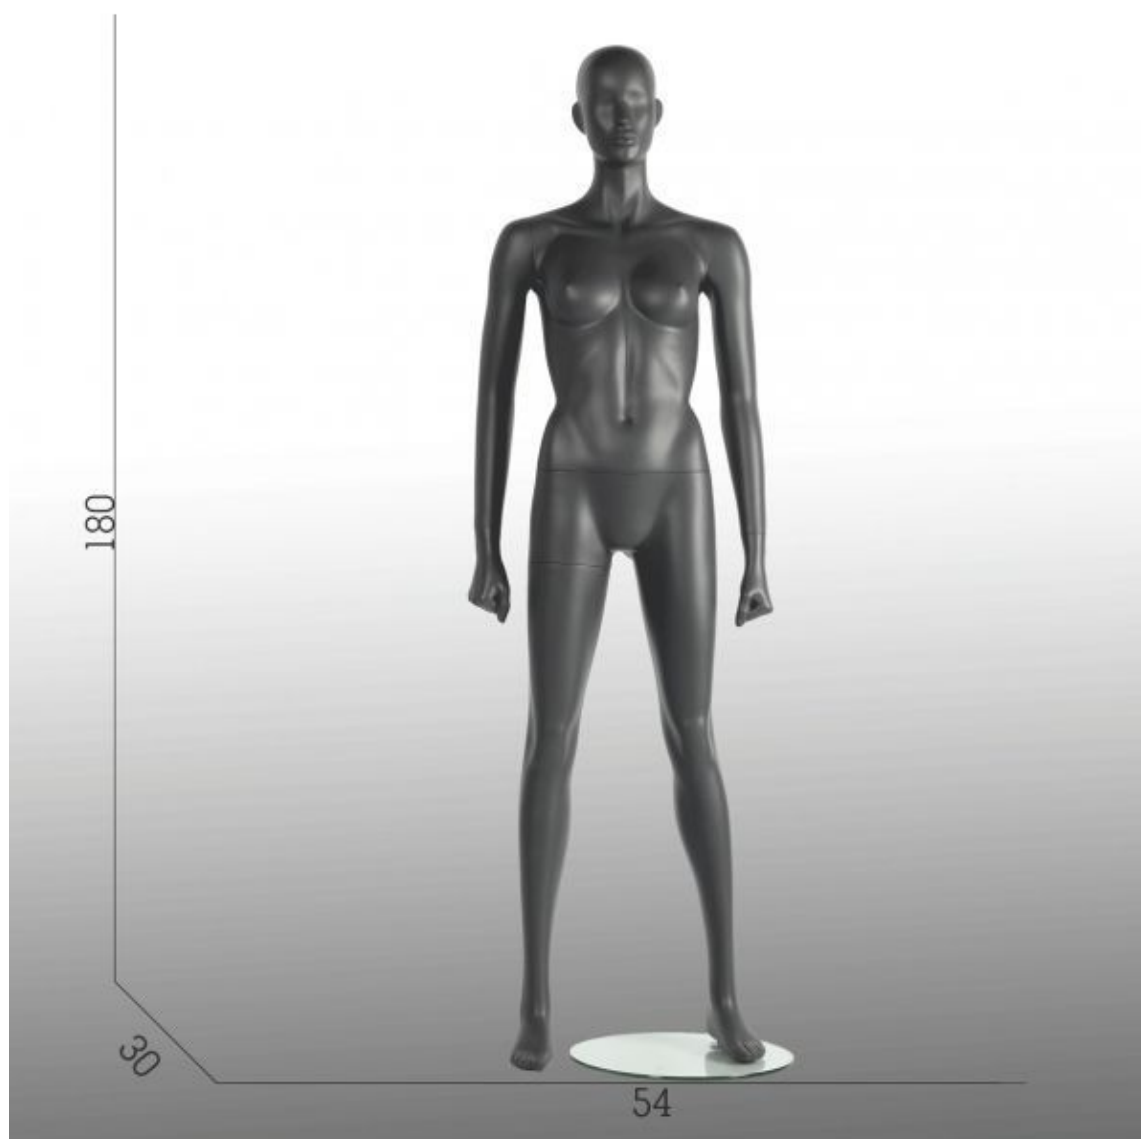

mannequin athlétique femme **379,00 €H.T.**

Mannequin sport

CARACTÉRISTIQUES

Marque	Mannequins vitrine
Base	Verre ronde
Fixation	Double fixation
Couleur	Gris
Ref	man-ath-fem-2791
ID	2791
Délai de livraison	5-10 jours ouvrés
Catégorie	Mannequin sport
Type	Mannequins vitrine

Base ronde en verre trempé

Coupe du pied et du mollet

Des mesures de ce **mannequin de vitrine femme sportif** en position **fitness**

hauteur 179 cm
largeur 54 cm
mannequin athlétique femme

profondeur 20 cm

profondeur 30 cm

Mannequin sport - Photo n° 1

taille de la chaussure 9 (US)

CARACTÉRISTIQUES

Marque	Mannequins vitrine
Base	Verre ronde
Fixation	Double fixation
Couleur	Gris
Ref	man-ath-fem-2791
ID	2791
Délai de livraison	5-10 jours ouvrés
Catégorie	Mannequin sport
Type	Mannequins vitrine

CARACTÉRISTIQUES

Marque	Mannequins vitrine
Base	Verre ronde
Fixation	Double fixation
Couleur	Gris
Ref	man-ath-fem-2791
ID	2791
Délai de livraison	5-10 jours ouvrés
Catégorie	Mannequin sport
Type	Mannequins vitrine