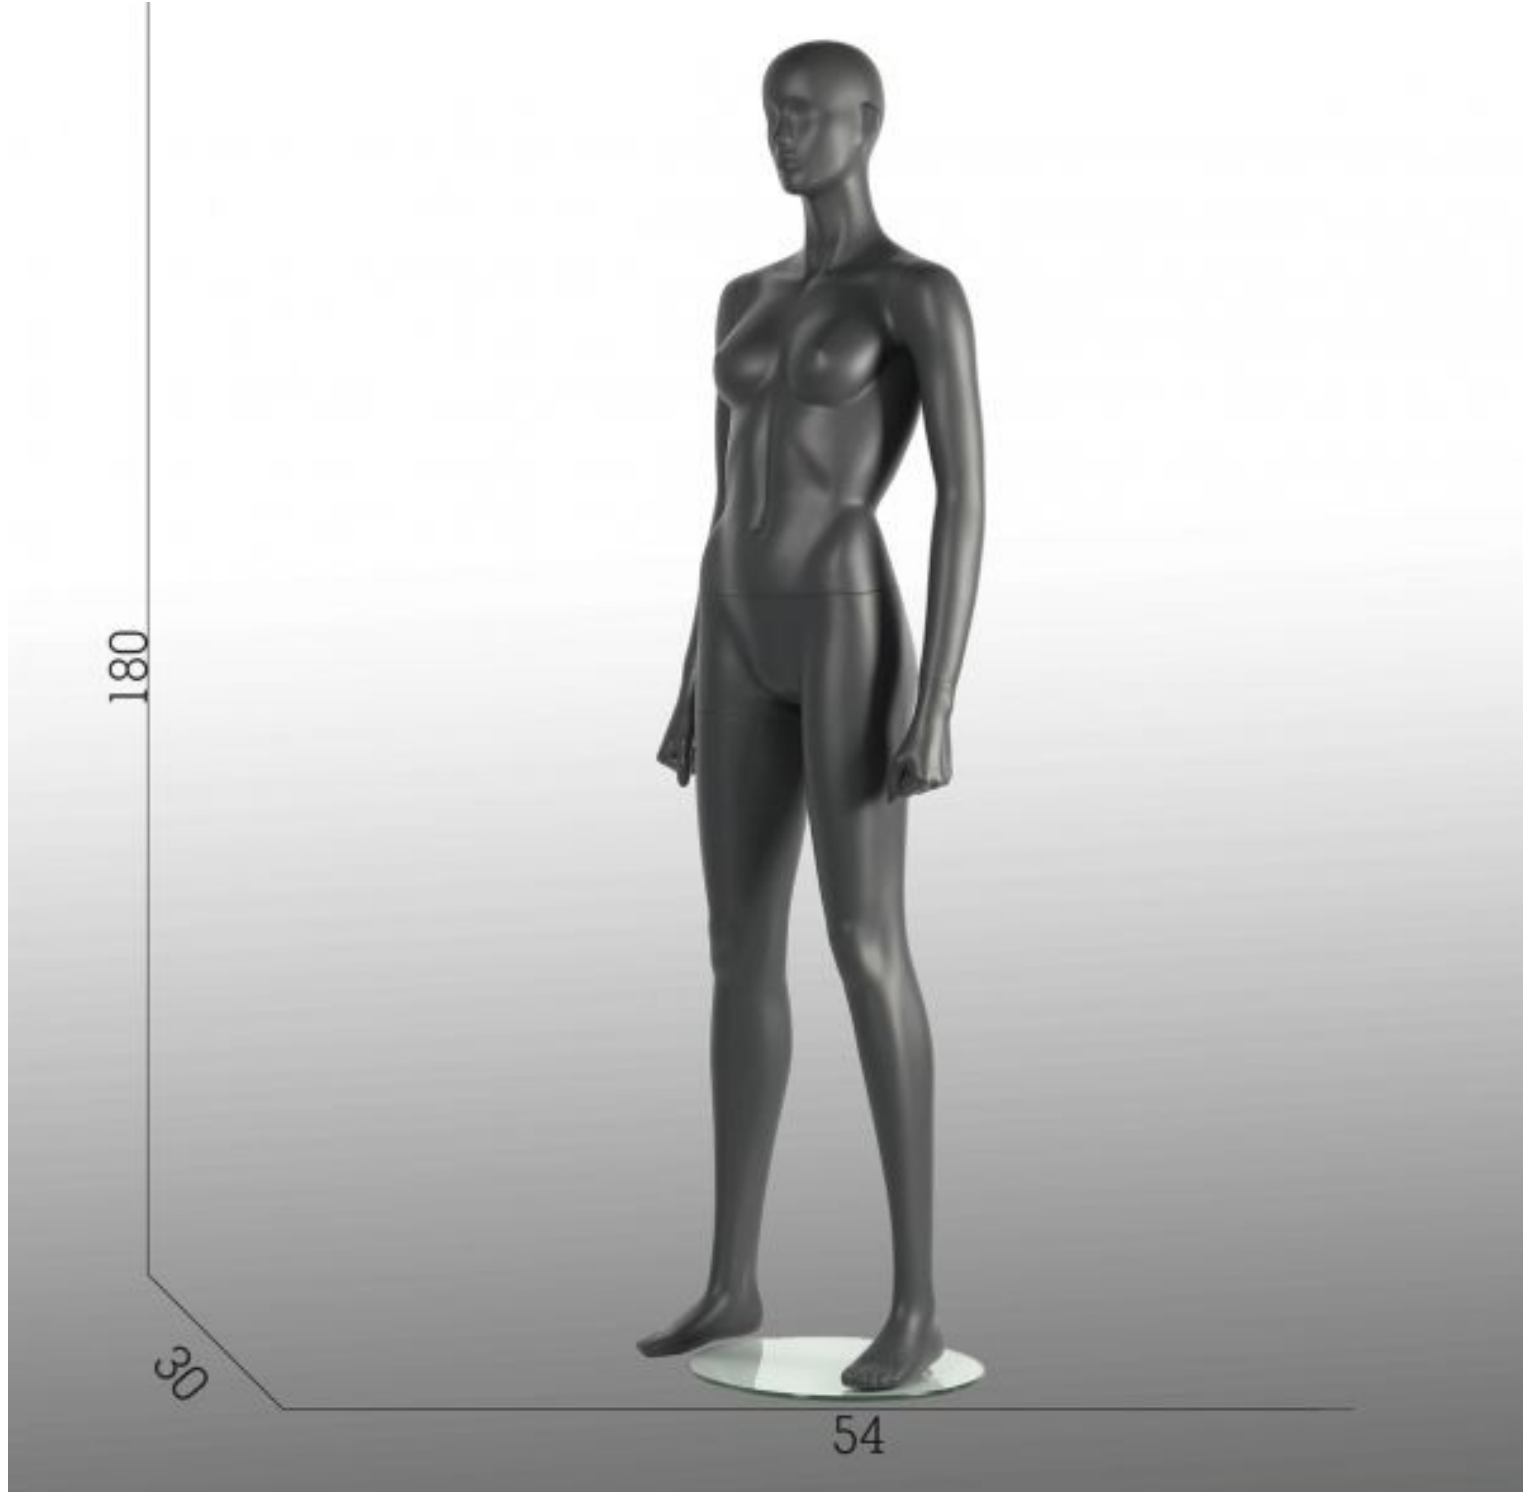

mannequin athlétique femme **379,00 €H.T.**

Mannequin sport

CARACTÉRISTIQUES

Marque	Mannequins vitrine
Base	Verre ronde
Fixation	Double fixation
Couleur	Gris
Ref	man-ath-fem-2791
ID	2791
Délai de livraison	5-10 jours ouvrés
Catégorie	Mannequin sport
Type	Mannequins vitrine

Base ronde en verre trempé

Coupe du pied et du mollet

Des mesures de ce **mannequin de vitrine femme sportif** en position **fitness**

hauteur 179 cm
largeur 54 cm
mannequin athlétique femme

profondeur 20 cm

profondeur 30 cm

Mannequin sport - Photo n° 1

taille de la chaussure 9 (US)

CARACTÉRISTIQUES

Marque	Mannequins vitrine
Base	Verre ronde
Fixation	Double fixation
Couleur	Gris
Ref	man-ath-fem-2791
ID	2791
Délai de livraison	5-10 jours ouvrés
Catégorie	Mannequin sport
Type	Mannequins vitrine

CARACTÉRISTIQUES

Marque	Mannequins vitrine
Base	Verre ronde
Fixation	Double fixation
Couleur	Gris
Ref	man-ath-fem-2791
ID	2791
Délai de livraison	5-10 jours ouvrés
Catégorie	Mannequin sport
Type	Mannequins vitrine