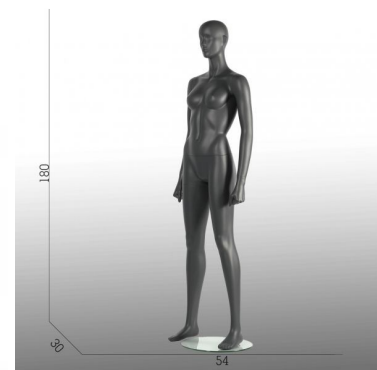

mannequin athlétique femme **379,00 €H.T.**

Mannequin sport

CARACTÉRISTIQUES

Marque	Mannequins vitrine
Base	Verre ronde
Fixation	Double fixation
Couleur	Gris
Ref	man-ath-fem-2791
ID	2791
Délai de livraison	5-10 jours ouvrés
Catégorie	Mannequin sport
Type	Mannequins vitrine

Base ronde en verre trempé

Coupe du pied et du mollet

Des mesures de ce **mannequin de vitrine femme sportif** en position **fitness**

hauteur 179 cm
largeur 54 cm
mannequin athlétique femme

profondeur 20 cm

profondeur 30 cm

Mannequin sport - Photo n° 1

taille de la chaussure 9 (US)

CARACTÉRISTIQUES

Marque	Mannequins vitrine
Base	Verre ronde
Fixation	Double fixation
Couleur	Gris
Ref	man-ath-fem-2791
ID	2791
Délai de livraison	5-10 jours ouvrés
Catégorie	Mannequin sport
Type	Mannequins vitrine