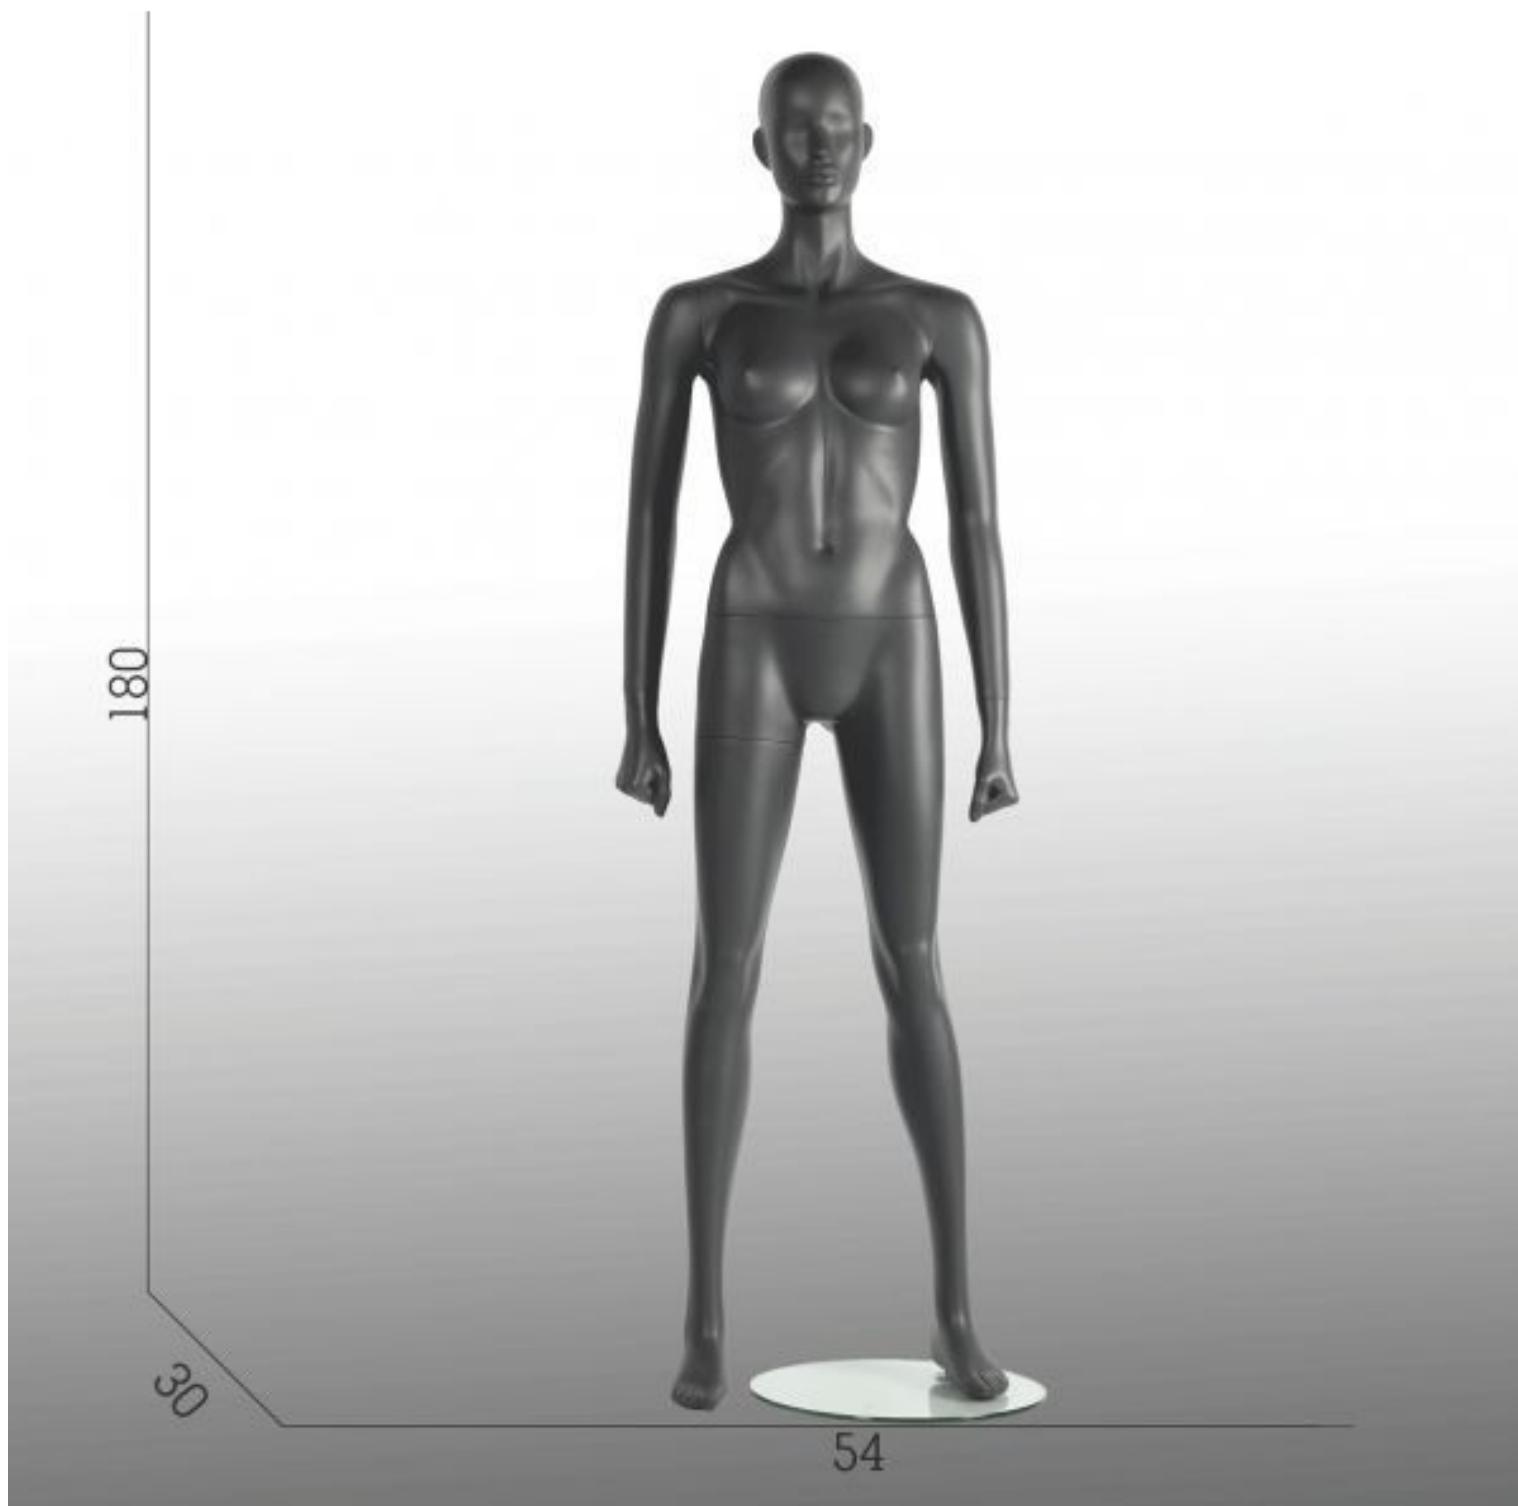

mannequin athlétique femme **379,00 €H.T.**

Mannequin sport

CARACTÉRISTIQUES

Marque	Mannequins vitrine
Base	Verre ronde
Fixation	Double fixation
Couleur	Gris
Ref	man-ath-fem-2791
ID	2791
Délai de livraison	5-10 jours ouvrés
Catégorie	Mannequin sport
Type	Mannequins vitrine

Nos mannequins sport femme sont conçus avec des matériaux fiables. La base est incluse avec les mannequins.

Double fixation, solide et durable. coloris gris

DESCRIPTION

Nos **mannequins vitrine sport femme** sont fabriqués à partir de polyester renforcé de fibre de verre avec des finitions de peinture de haute qualité. Base en verre double fixation en verre securit composé d'une fixation au pied et à la cheville.

Base ronde en verre trempé

Coupe du pied et du mollet

Des mesures de ce **mannequin de vitrine femme sportif** en position **fitness**

hauteur 179 cm
largeur 54 cm
mannequin athlétique femme

profondeur 20 cm

profondeur 30 cm

Mannequin sport - Photo n° 1

taille de la chaussure 9 (US)

CARACTÉRISTIQUES

Marque	Mannequins vitrine
Base	Verre ronde
Fixation	Double fixation
Couleur	Gris
Ref	man-ath-fem-2791
ID	2791
Délai de livraison	5-10 jours ouvrés
Catégorie	Mannequin sport
Type	Mannequins vitrine