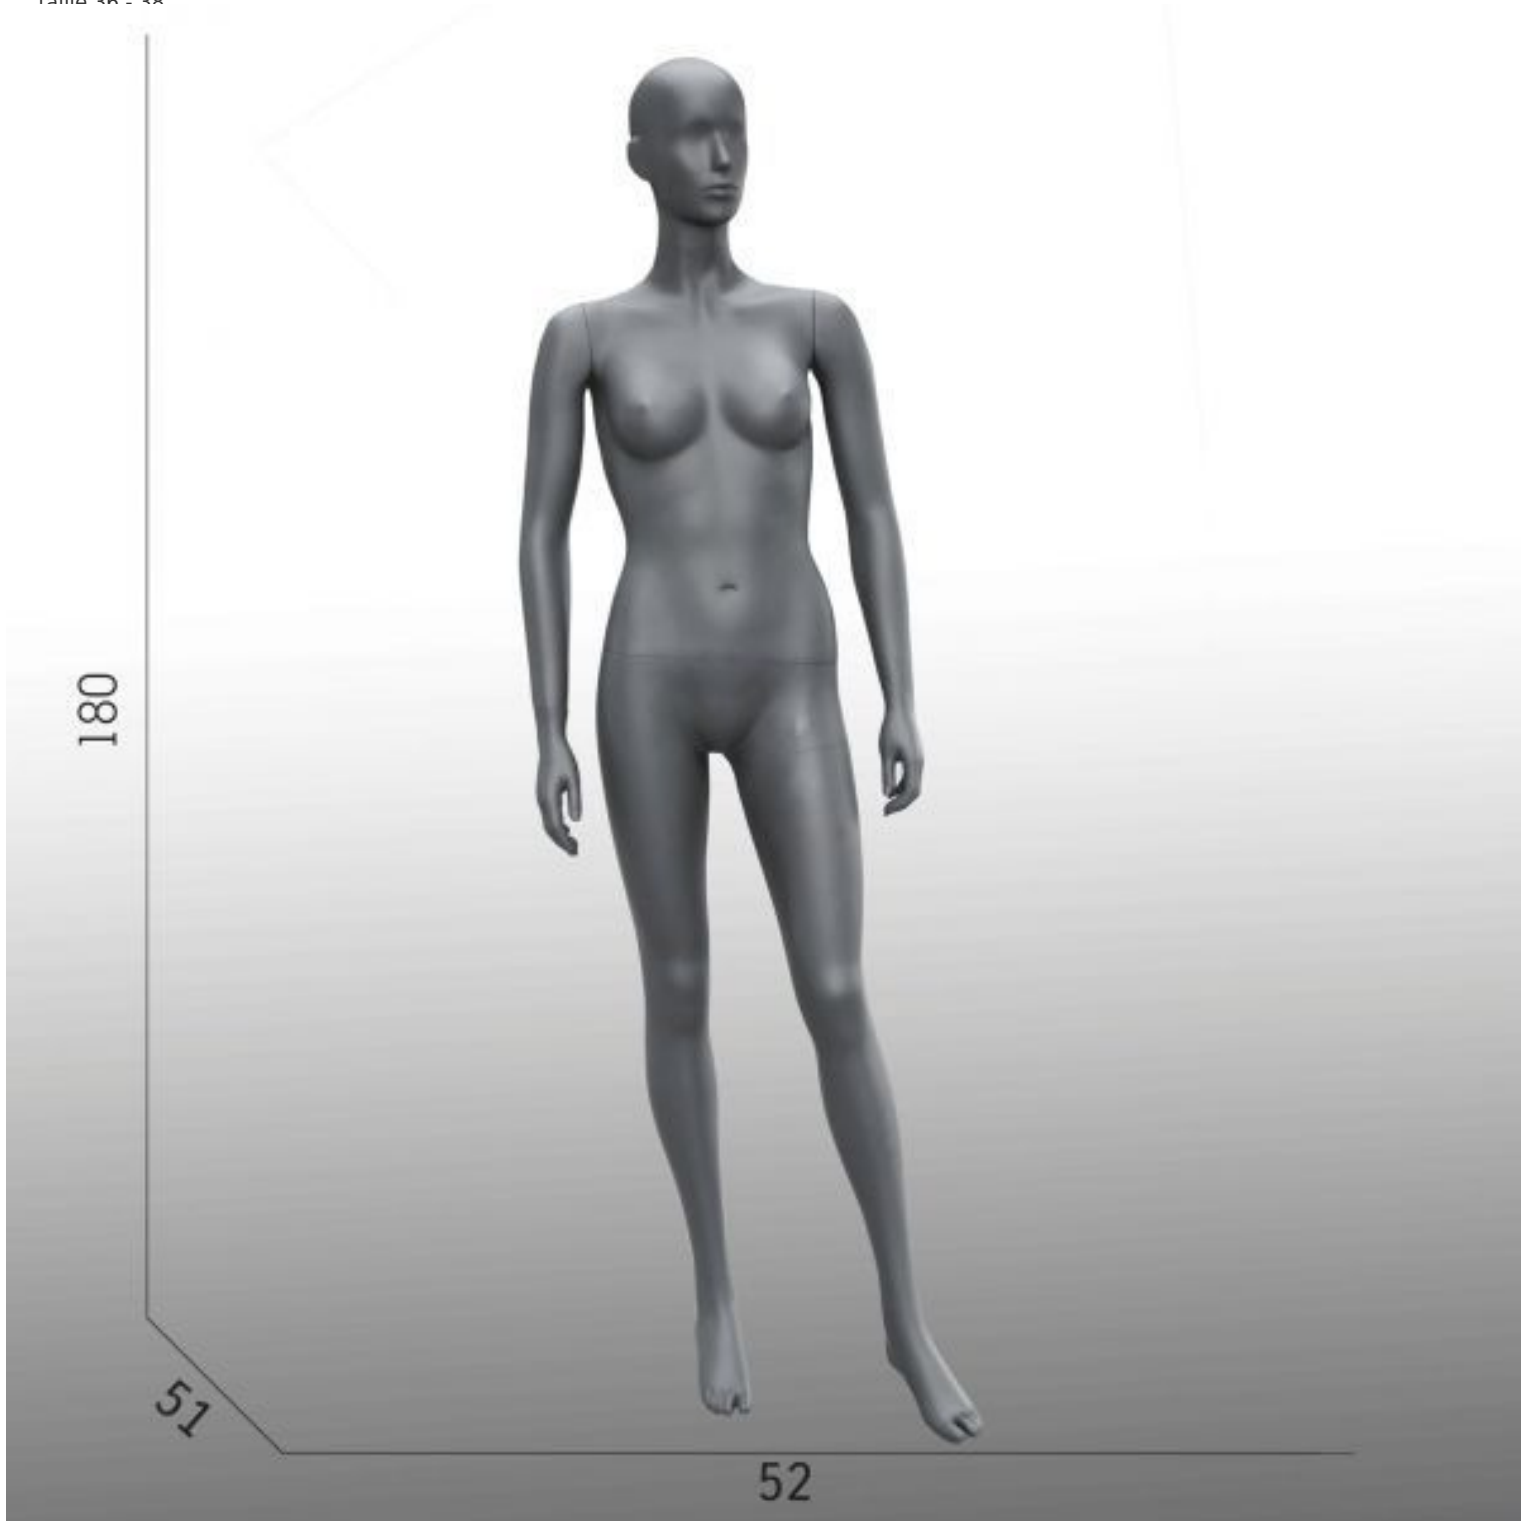

Femme mannequin gris debout **308,00 €H.T.**

Mannequin sport

- 12,00 % 350,00

CARACTÉRISTIQUES

Marque	Mannequins vitrine
Base	Verre ronde
Fixation	Double fixation
Couleur	Gris
Ref	fem-man-gri-2788
ID	2788
Délai de livraison	1-5 jours ouvrés
Catégorie	Mannequin sport
Type	Mannequins vitrine

Des mesures

hauteur 180 cm

largeur 52 cm

profondeur 28 cm

poitrine 91 cm

taille 66 cm

Femme mannequin gris debout

taille 36 - 38
Mannequin sport - Photo n° 1

CARACTÉRISTIQUES

Marque	Mannequins vitrine
Base	Verre ronde
Fixation	Double fixation
Couleur	Gris
Ref	fem-man-gri-2788
ID	2788
Délai de livraison	1-5 jours ouvrés
Catégorie	Mannequin sport
Type	Mannequins vitrine

Femme mannequin gris debout Mannequinsport - Photo n° 2

CARACTÉRISTIQUES

Marque	Mannequins vitrine
Base	Verre ronde
Fixation	Double fixation
Couleur	Gris
Ref	fem-man-gri-2788
ID	2788
Délai de livraison	1-5 jours ouvrés
Catégorie	Mannequin sport
Type	Mannequins vitrine