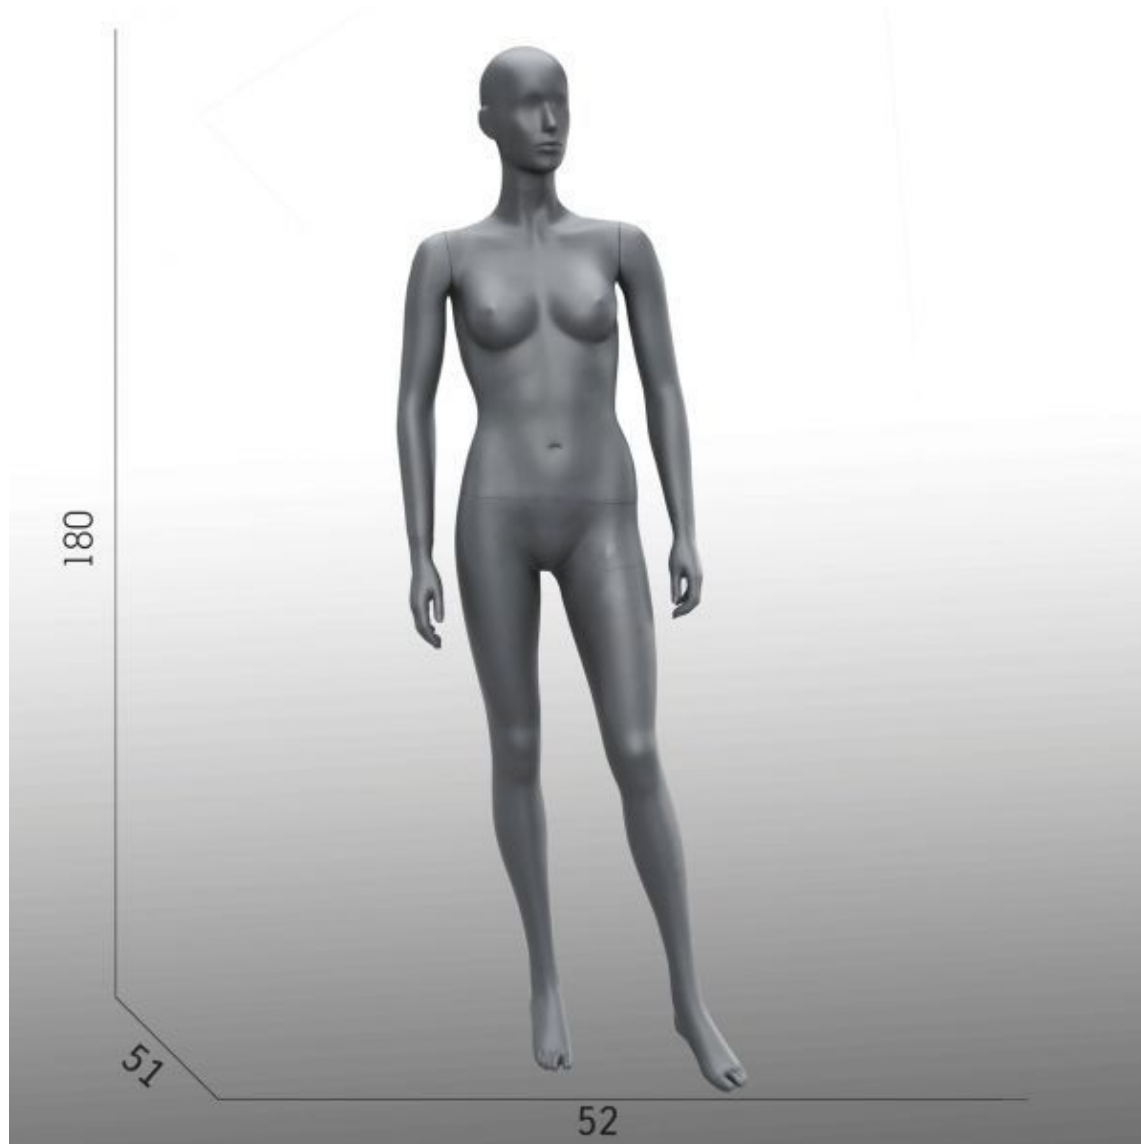

Femme mannequin gris debout **308,00 €H.T.**

Mannequin sport

- 12,00 % 350,00

CARACTÉRISTIQUES

Marque	Mannequins vitrine
Base	Verre ronde
Fixation	Double fixation
Couleur	Gris
Ref	fem-man-gri-2788
ID	2788
Délai de livraison	1-5 jours ouvrés
Catégorie	Mannequin sport
Type	Mannequins vitrine

Des mesures

hauteur 180 cm

largeur 52 cm

profondeur 28 cm

poitrine 91 cm

taille 66 cm

Femme mannequin gris debout

taille 36 - 38
Mannequin sport - Photo n° 1

CARACTÉRISTIQUES

Marque	Mannequins vitrine
Base	Verre ronde
Fixation	Double fixation
Couleur	Gris
Ref	fem-man-gri-2788
ID	2788
Délai de livraison	1-5 jours ouvrés
Catégorie	Mannequin sport
Type	Mannequins vitrine

Femme mannequin gris debout Mannequinsport - Photo n° 2

CARACTÉRISTIQUES

Marque	Mannequins vitrine
Base	Verre ronde
Fixation	Double fixation
Couleur	Gris
Ref	fem-man-gri-2788
ID	2788
Délai de livraison	1-5 jours ouvrés
Catégorie	Mannequin sport
Type	Mannequins vitrine