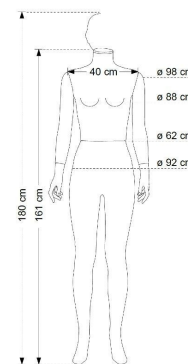

Mannequin vitrine femme recouvert de tissu gris foncé

Mannequin sans tête

428,00 €H.T.

CARACTÉRISTIQUES

Marque	Mannequins vitrine
Base	Métal ronde
Fixation	Fesse
Couleur	Gris
Ref	man-vit-fem-3044
ID	3044
Délai de livraison	1-5 jours ouvrés
Catégorie	Mannequin sans tête
Type	Mannequins vitrine

DÉTAIL

Dimensions de ce mannequin de vitrine femme en position droite recouvert de tissu gris foncé :

Hauteur avec tête : 180cm
Hauteur sans tête : 161cm
Largeur épaules 40cm
Circonférences épaule 98cm
Torse 88cm
Hanches 62cm
Taille 92cm

Tous nos mannequins vitrine femme recouverts de tissu en position droite sont disponibles en tissu noir, gris foncé, gris clair ou crème.

DESCRIPTION

Mannequin de vitrine femme recouvert de tissu gris foncé en position droite avec base métal fixation dos. Ces mannequins en position droite sans tête sont facile à habiller grâce à leurs nombreuses innovations. Les fixations bras et main sont magnétiques, l'attache dans le dos permet d'habiller ce mannequin de vitrine sans le sortir de sa base. La base ronde chromé permettra d'ajuster la hauteur du mannequin comme bon vous semble.

La conception innovante de ce **mannequin femme couvert de tissu** elasthane le rend hyper léger, facile à manipuler.

Poids environ 12kg. Matière recyclable.