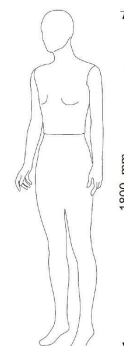

Mannequin vitrine femme recouvert de tissu gris foncé

Mannequin sans tête

428,00 €H.T.

CARACTÉRISTIQUES

Marque	Mannequins vitrine
Base	Métal ronde
Fixation	Fesse
Couleur	Gris
Ref	man-vit-fem-3044
ID	3044
Délai de livraison	1-5 jours ouvrés
Catégorie	Mannequin sans tête
Type	Mannequins vitrine

DÉTAIL

Dimensions de ce mannequin de vitrine femme en position droite recouvert de tissu gris foncé :

Hauteur avec tête : 180cm
Hauteur sans tête : 161cm
Largeur épaules 40cm
Circonférences épaule 98cm
Torse 88cm
Hanches 62cm
Taille 92cm

Tous nos mannequins vitrine femme recouverts de tissu en position droite sont disponibles en tissu noir, gris foncé, gris clair ou crème.

DESCRIPTION

Mannequin de vitrine femme recouvert de tissu gris foncé en position droite avec base métal fixation dos. Ces mannequins en position droite sans tête sont facile à habiller grâce à leurs nombreuses innovations. Les fixations bras et main sont magnétiques, l'attache dans le dos permet d'habiller ce mannequin de vitrine sans le sortir de sa base. La base ronde chromé permettra d'ajuster la hauteur du mannequin comme bon vous semble.

DÉTAIL

Dimensions de ce mannequin de vitrine femme en position droite recouvert de tissu gris foncé :

Hauteur avec tête :	180cm
Hauteur sans tête :	161cm
Largeur épaules :	40cm
Circonférences épaule :	98cm
Torse :	88cm
Hanches :	62cm
Taille :	92cm