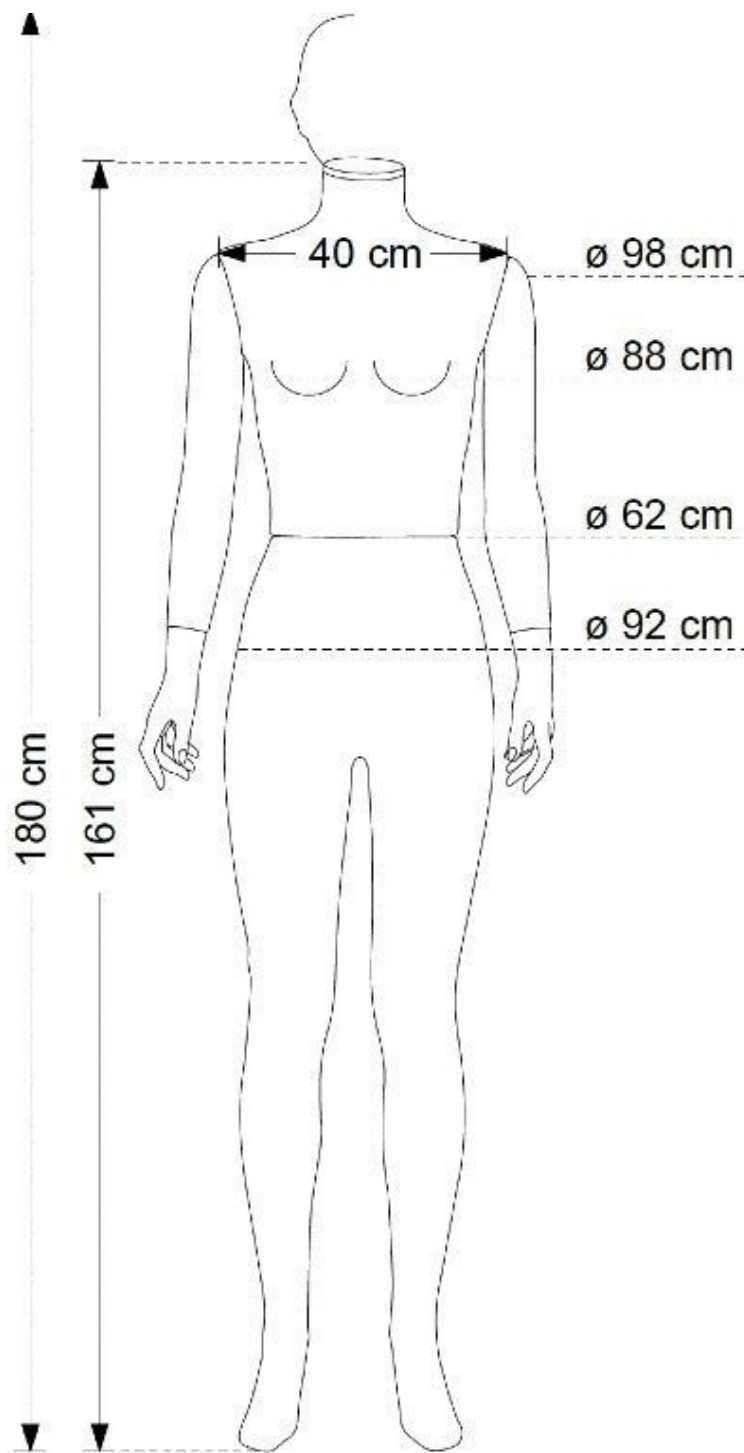

CARACTÉRISTIQUES

Marque	Mannequins vitrine
Base	Métal ronde
Fixation	Fesse
Couleur	Gris
Ref	man-vit-fem-3044
ID	3044
Délai de livraison	1-5 jours ouvrés
Catégorie	Mannequin sans tête
Type	Mannequins vitrine

DÉTAIL

Dimensions de ce mannequin de vitrine femme en position droite recouvert de tissu gris foncé :

Hauteur avec tête : 180cm
Hauteur sans tête : 161cm
Largeur épaules 40cm
Circonférences épaule 98cm
Torse 88cm
Hanches 62cm
Taille 92cm

Tous nos mannequins vitrine femme recouverts de tissu en position droite sont disponibles en tissu noir, gris foncé, gris clair ou crème.

Mannequin vitrine femme recouvert de tissu gris foncé

Mannequin sans tête - Photo n° 4