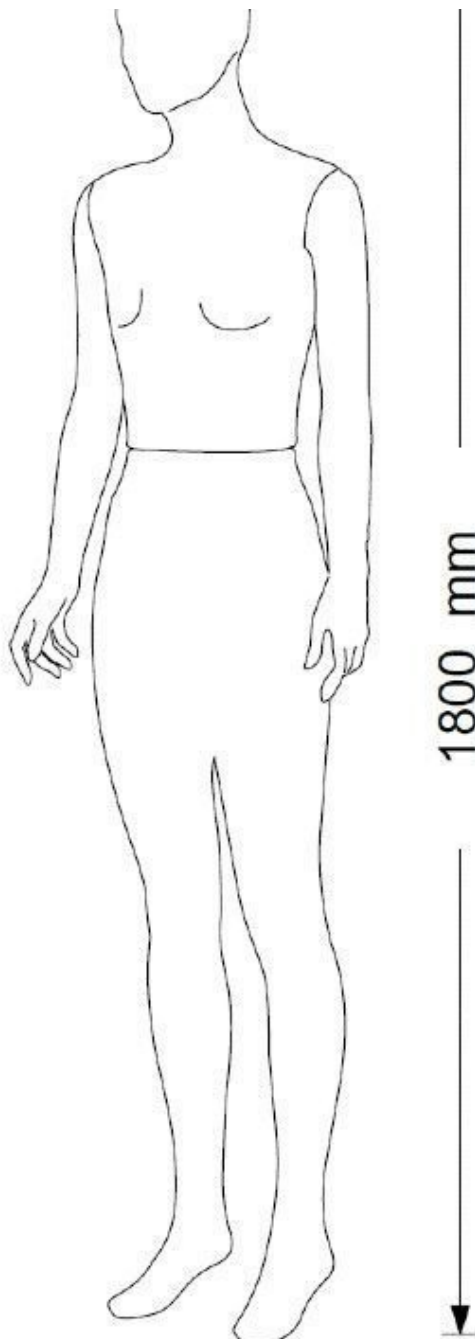

CARACTÉRISTIQUES

Marque	Mannequins vitrine
Base	Métal ronde
Fixation	Fesse
Couleur	Gris
Ref	man-vit-fem-3044
ID	3044
Délai de livraison	1-5 jours ouvrés
Catégorie	Mannequin sans tête
Type	Mannequins vitrine

DÉTAIL

Dimensions de ce mannequin de vitrine femme en position droite recouvert de tissus gris foncé :

Hauteur avec tête : 180cm
Hauteur sans tête : 161cm
Largeur épaules 40cm
Circonférences épaule 98cm
Torse 88cm
Hanches 62cm
Taille 92cm

Tous nos mannequins vitrine femme recouverts de tissu en position droite sont disponibles en tissu noir, gris foncé, gris clair ou crème.

Mannequin vitrine femme recouvert de tissu gris foncé

Mannequin sans tête - Photo n° 5