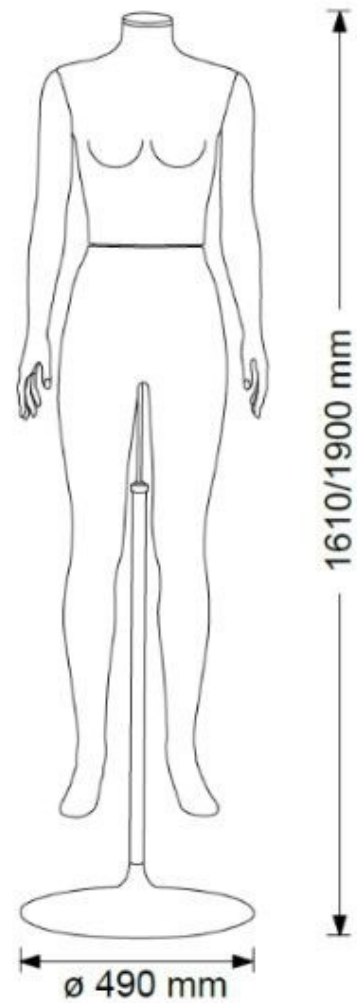

Mannequin sans tête - Photo n° 2

CARACTÉRISTIQUES

Marque	Mannequins vitrine
Base	Métal ronde
Fixation	Fesse
Couleur	Gris
Ref	man-vit-fem-3044
ID	3044
Délai de livraison	1-5 jours ouvrés
Catégorie	Mannequin sans tête
Type	Mannequins vitrine

DÉTAIL

Dimensions de ce mannequin de vitrine femme en position droite recouvert de tissu gris foncé :

Hauteur avec tête : 180cm
Hauteur sans tête : 161cm
Largeur épaules 40cm
Circonférences épaule 98cm
Torse 88cm
Hanches 62cm
Taille 92cm

Tous nos mannequins vitrine femme recouverts de tissu en position droite sont disponibles en tissu noir, gris foncé, gris clair ou crème.

Mannequin vitrine femme recouvert de tissu gris foncé

Mannequinsans tête - Photo n° 3