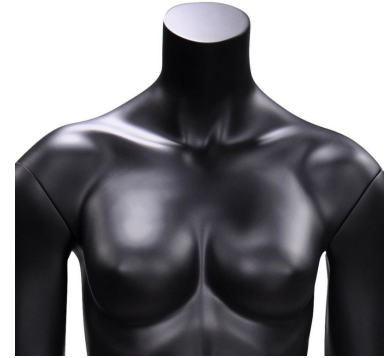

## Mannequin sans tête

### CARACTÉRISTIQUES

<b>Marque</b>	Mannequins vitrine
<b>Base</b>	Verre ronde
<b>Fixation</b>	Double fixation
<b>Couleur</b>	Noir
<b>Ref</b>	man-fem-san-2463
<b>ID</b>	2463
<b>Délai de livraison</b>	1-5 jours ouvrés
<b>Catégorie</b>	Mannequin sans tête
<b>Type</b>	Mannequins vitrine

### DÉTAIL

Caractéristiques :

- Design sans Tête : La simplicité de la silhouette sans tête permet aux vêtements de prendre le devant de la scène.
- Couleur Noire Élégante : Habillé de noir, ce mannequin femme ajoute une touche de sophistication et s'intègre parfaitement à différents styles de présentation.
- Position Droite Classique : La posture droite met en valeur la structure du vêtement, permettant aux clients de visualiser les détails avec précision.

### DESCRIPTION

Présentez la grâce et l'élégance avec notre **mannequin femme** sans tête en position droite, habillé de noir pour une touche de sophistication intemporelle. Idéal pour mettre en avant vos dernières créations de mode, ce mannequin incarne la beauté épurée et la modernité dans une posture droite. Dimensions :