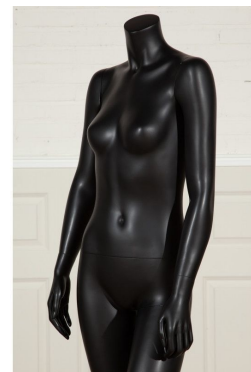

## Mannequin femme sans tête noir bras long du corps **215,00 €H.T.** Mannequin sans tête

### CARACTÉRISTIQUES

<b>Marque</b>	Mannequins vitrine
<b>Base</b>	Verre ronde
<b>Fixation</b>	Double fixation
<b>Couleur</b>	Noir
<b>Ref</b>	man-fem-san-1736
<b>ID</b>	1736
<b>Délai de livraison</b>	1-5 jours ouvrés
<b>Catégorie</b>	Mannequin sans tête
<b>Type</b>	Mannequins vitrine

### DESCRIPTION

Mannequin femme pour devanture de magasin  
Type abstrait de couleur noir sans tête  
Mannequin idéal pour mettre en valeur des tenues sophistiquées

#### Caractéristiques :

Mannequin avec effet brillant

Couleur noir laquée

Taille standard