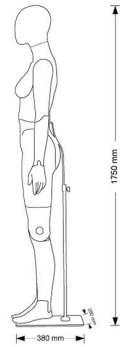

Mannequin flexible coloris gris tête abstraite 590,00 €H.T. Mannequin flexible

CARACTÉRISTIQUES

Marque	Mannequins vitrine
Base	Métal carré
Fixation	Fesse
Couleur	Gris
Ref	man-fl-col-2803
ID	2803
Délai de livraison	1-5 jours ouvrés
Catégorie	Mannequin flexible
Type	Mannequins vitrine

DÉTAIL

Mannequin flexible femme en polypropylène expansé avec fixation au niveau des fesses. Ce mannequin est fourni avec une base en métal carrée

Ce mannequin de vitrine est aussi disponible en coloris noir et tête abstraite.

Les dimensions de ce mannequin flexible articulé

- Hauteur 175 cm
- Poitrine 85 cm,
- Largeur epaules 40 cm,

DESCRIPTION

Mannequin de vitrine femme flexible en mousse coloris gris avec tête abstraite et base en métal. ce mannequin femme articulé de couleur grise en EPP (mousse de polypropylène) avec tête et capuchon interchangeables base ajustable noire 280x380 mm.

Crochets magnétiques - Recyclable - Coupe haute - Poids léger - Résistant aux chocs
Mannequin flexible femme avec une tête abstraite en mousse grise. Ce mannequin de vitrine articulé de couleur gris pourra convenir pour de nombreuses scenographie en mouvement dans votre showroom ou votre magasin.

Ce mannequin flexible sera idéal pour créer des scénographies fly tambois dans vos magasins

Mannequin flexible coloris gris tête abstraite