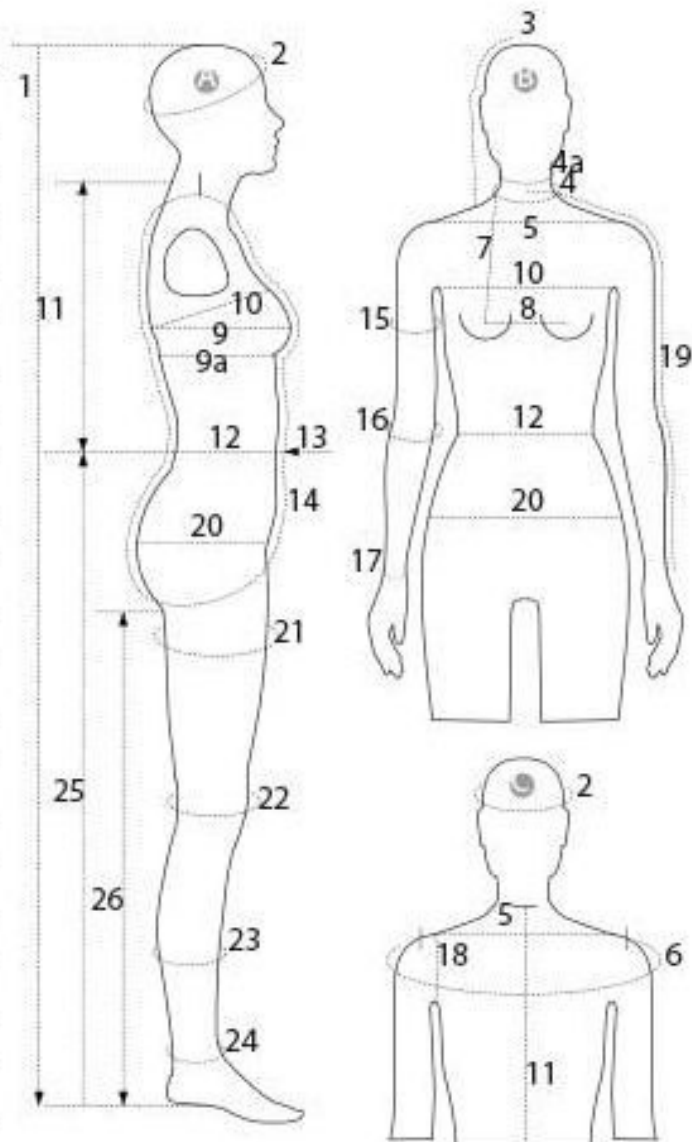

Les dimensions de ce mannequin flexible articulé

Hauteur 175 cm

Poitrine 85 cm,

Largeur epaules 40 cm,

Tour de taille 64 cm,

Circonférence épaules 96 cm

Manches 82 cm

Mannequin flexible coloris gris tête abstraite

Les dimensions de ce mannequin flexible articulé

Hauteur 175 cm

Poitrine 85 cm,

Largeur epaules 40 cm,

Tour de taille 64 cm,

Circonférence épaules 96 cm

Hanches 82 cm

Mannequin flexible coloris gris tête abstraite

Mannequin flexible - Photo n° 3

| DESCRIZIONE DESCRIPTION | MISURE MEASURE cm |
|----------------------------|-------------------------|
| | |

| | | |
|----|---|-----|
| 1 | STATURA / size | 175 |
| 2 | CIRCONFERENZA TESTA / head width | 53 |
| 3 | GIRO CAPPuccio / hood hole | 31 |
| 4 | CIRCONFERENZA COLLO BASSO / neck low | 37 |
| 4a | CIRCONFERENZA COLLO ALTO / neck up | 31 |
| 5 | LARGHEZZA SPALLE / shoulder width | 40 |
| 6 | CIRCONFERENZA SPALLE /shoulders circumference | 96 |
| 7 | ALTEZZA SENO / breast height | 26 |
| 8 | DISTANZA SENO/ breast distance | 18 |
| 9 | CIRCONFERENZA SENO / breast width | 85 |
| 9a | CIRCONFERENZA SOTTOSENO / under breast width | 72 |
| 10 | CIRCONFERENZA TORACE / chest | 82 |
| 11 | LUNGHEZZA SCHIENA DIETRO / back lenght behind | 40 |
| 12 | CIRCONFERENZA VITA / waist width | 64 |
| 13 | ALTEZZA PUNTO VITA DAVANTI MEZZO COLLO height from neck to the waist | 44 |
| 14 | TRONCO / torso lenght | 156 |
| 15 | CIRCONFERENZA BRACCIO / arm width | 26 |
| 16 | CIRCONFERENZA GOMITO /elbow width | 23 |
| 17 | CIRCONFERENZA POLSO / wrist width | 15 |
| 18 | GIRO MANICA /armhole | 41 |
| 19 | LUNGHEZZA MANICA / sleeve from center neck | 78 |
| 20 | CIRCONFERENZA BACINO / hips width | 92 |
| 21 | CIRCONFERENZA COSCIA / thigh width | 52 |
| 22 | CIRCONFERENZA GINOCCHIO / knee width | 36 |
| 23 | CIRCONFERENZA POLPACCIO / Calf width | 31 |
| 24 | CAVIGLIA / Ankle | 21 |
| 25 | LUNGHEZZA FIANCO / length from hip to feet | 110 |
| 26 | INTERNO GAMBA / inseam lenght | 83 |