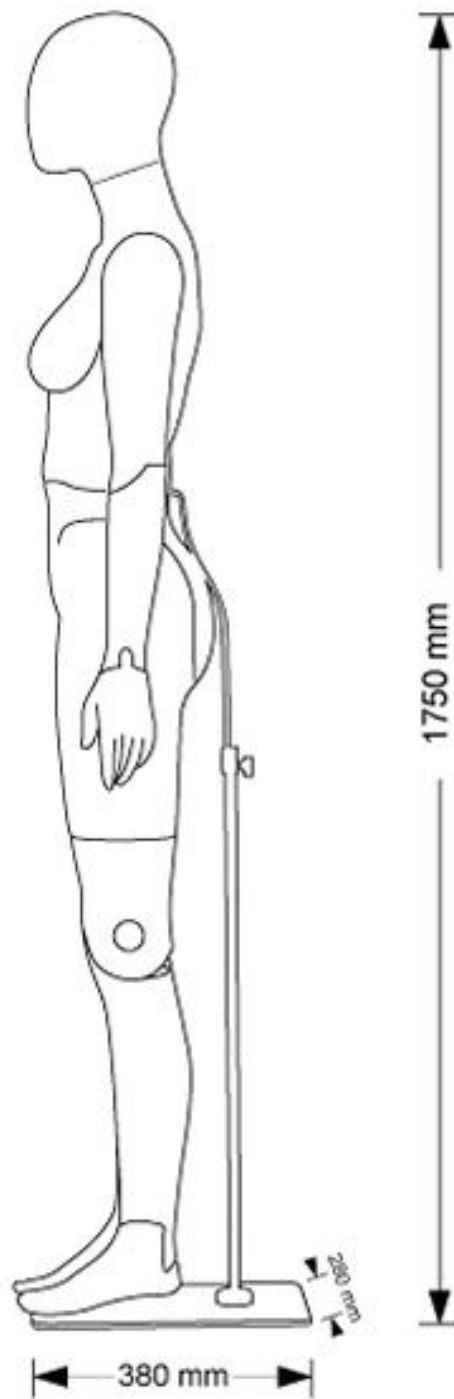

CARACTÉRISTIQUES

Marque	Mannequins vitrine
Base	Métal carré
Fixation	Fesse
Couleur	Gris
Ref	man-fle-col-2803
ID	2803
Délai de livraison	1-5 jours ouvrés
Catégorie	Mannequin flexible
Type	Mannequins vitrine

DÉTAIL

Mannequin flexible femme en polypropylène expansé avec fixation au niveau des fesses. Ce mannequin est fourni avec une base en métal carrée

Ce mannequin de vitrine est aussi disponible en coloris noir et tête abstraite.

Les dimensions de ce mannequin flexible articulé

Hauteur 175 cm

Poitrine 85 cm,

Largeur epaules 40 cm,

Tour de taille 64 cm,

Circonférence épaules 96 cm

Hanches 82 cm

Mannequin flexible coloris gris tête abstraite

Mannequin flexible - Photo n° 3

DESCRIZIONE DESCRIPTION	MISURE MEASURE cm