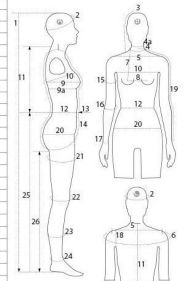

Mannequin flexible coloris gris tête abstraite 590,00 €H.T. Mannequin flexible

CARACTÉRISTIQUES

Marque	Mannequins vitrine
Base	Métal carré
Fixation	Fesse
Couleur	Gris
Ref	man-fl-col-2803
ID	2803
Délai de livraison	1-5 jours ouvrés
Catégorie	Mannequin flexible
Type	Mannequins vitrine

DÉTAIL

Mannequin flexible femme en polypropylène expansé avec fixation au niveau des fesses. Ce mannequin est fourni avec une base en métal carrée

Ce mannequin de vitrine est aussi disponible en coloris noir et tête abstraite.

Les dimensions de ce mannequin flexible articulé

- Hauteur 175 cm
- Poitrine 85 cm,
- Largeur epaules 40 cm,

DESCRIPTION

Mannequin de vitrine femme flexible en mousse coloris gris avec tête abstraite et base en métal. ce mannequin femme articulé de couleur grise en EPP (mousse de polypropylène) avec tête et capuchon interchangeables base ajustable noire 280x380 mm.

Crochets magnétiques - Recyclable - Coupe haute - Poids léger - Résistant aux chocs
Mannequin flexible femme avec une tête abstraite en mousse grise. Ce mannequin de vitrine articulé de couleur gris pourra convenir pour de nombreuses scenographie en mouvement dans votre showroom ou votre magasin.

Ce mannequin flexible sera idéal pour créer des scénographies fly tambois dans vos magasins

Mannequin flexible coloris gris tête abstraite