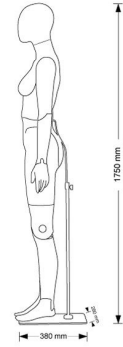

Mannequin de vitrine flexible noir tête abstraite 550,00 €H.T. Mannequin flexible

CARACTÉRISTIQUES

Marque	Mannequins vitrine
Base	Métal rectangle
Fixation	Fesse
Couleur	Noir
Ref	man-de-vit-2804
ID	2804
Délai de livraison	1-5 jours ouvrés
Catégorie	Mannequin flexible
Type	Mannequins vitrine

DÉTAIL

Mannequin flexible femme tête sans visage en polypropylène avec fixation fesses. Ce mannequin tête abstraite est fourni avec une base en métal carrée fixation bas du dos.

Ce mannequin de vitrine abstrait est aussi disponible en coloris gris et tête semie abstraite.

Les dimensions de ce mannequin flexible articulé femme :

Hauteur 175 cm

Poitrine 85 cm,

DESCRIPTION

Crochets magnétiques - Recyclable - Coupe haute - Poids léger - Résistant aux chocs

Mannequin flexible femme avec une tête abstraite en mousse noire et un mannequin de vitrine flexible sans visage de couleur noire pourra convenir pour de nombreuses scenographie en mouvement dans votre showroom ou votre magasin.

Ce mannequin flexible sera idéal pour créer des scénographies dynamiques et des vitrines en mouvement.

Mannequin de vitrine flexible noir tête abstraite

Dimensions carton pour ce mannequin:

h: 910; l: 110; p: 110