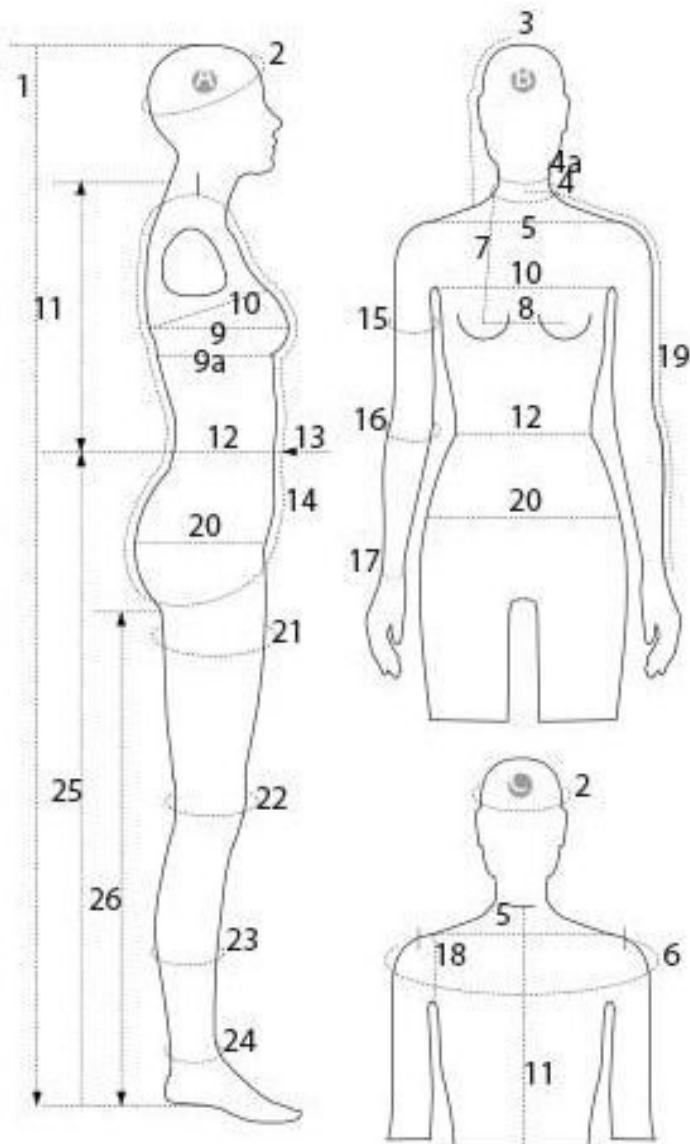

Les dimensions de ce mannequin flexible articulé femme :

Hauteur 175 cm

Poitrine 85 cm,

Largeur épaules 40 cm

Tour de taille 64 cm,

Circonférence épaules 96 cm

Mannequin de vitrine flexible noir tête abstraite

Les dimensions de ce mannequin flexible articulé femme :

Hauteur 175 cm

Poitrine 85 cm,

Largeur épaules 40 cm

Tour de taille 64 cm,

Circonférence épaules 86 cm

Mannequin de vitrine flexible noir tête abstraite

Mannequin flexible - Photo n° 3

DESCRIZIONE DESCRIPTION	MISURE MEASURE cm

1	STATURA / size	175
2	CIRCONFERENZA TESTA / head width	53
3	GIRO CAPPuccio / hood hole	31
4	CIRCONFERENZA COLLO BASSO / neck low	37
4a	CIRCONFERENZA COLLO ALTO / neck up	31
5	LARGHEZZA SPALLE / shoulder width	40
6	CIRCONFERENZA SPALLE /shoulders circumference	96
7	ALTEZZA SENO / breast height	26
8	DISTANZA SENO/ breast distance	18
9	CIRCONFERENZA SENO / breast width	85
9a	CIRCONFERENZA SOTTOSENO / under breast width	72
10	CIRCONFERENZA TORACE / chest	82
11	LUNGHEZZA SCHIENA DIETRO / back lenght behind	40
12	CIRCONFERENZA VITA / waist width	64
13	ALTEZZA PUNTO VITA DAVANTI MEZZO COLLO height from neck to the waist	44
14	TRONCO / torso lenght	156
15	CIRCONFERENZA BRACCIO / arm width	26
16	CIRCONFERENZA GOMITO /elbow width	23
17	CIRCONFERENZA POLSO / wrist width	15
18	GIRO MANICA /armhole	41
19	LUNGHEZZA MANICA / sleeve from center neck	78
20	CIRCONFERENZA BACINO / hips width	92
21	CIRCONFERENZA COSCIA / thigh width	52
22	CIRCONFERENZA GINOCCHIO / knee width	36
23	CIRCONFERENZA POLPACCIO / Calf width	31
24	CAVIGLIA / Ankle	21
25	LUNGHEZZA FIANCO / length from hip to feet	110
26	INTERNO GAMBA / inseam lenght	83

Les dimensions de ce mannequin flexible articulé femme :

Hauteur 175 cm

Poitrine 85 cm,

Largeur epaules 40 cm

Tour de taille 64 cm,

Circonférence épaules 96 cm

Mannequin de vitrine flexible noir tête abstraite