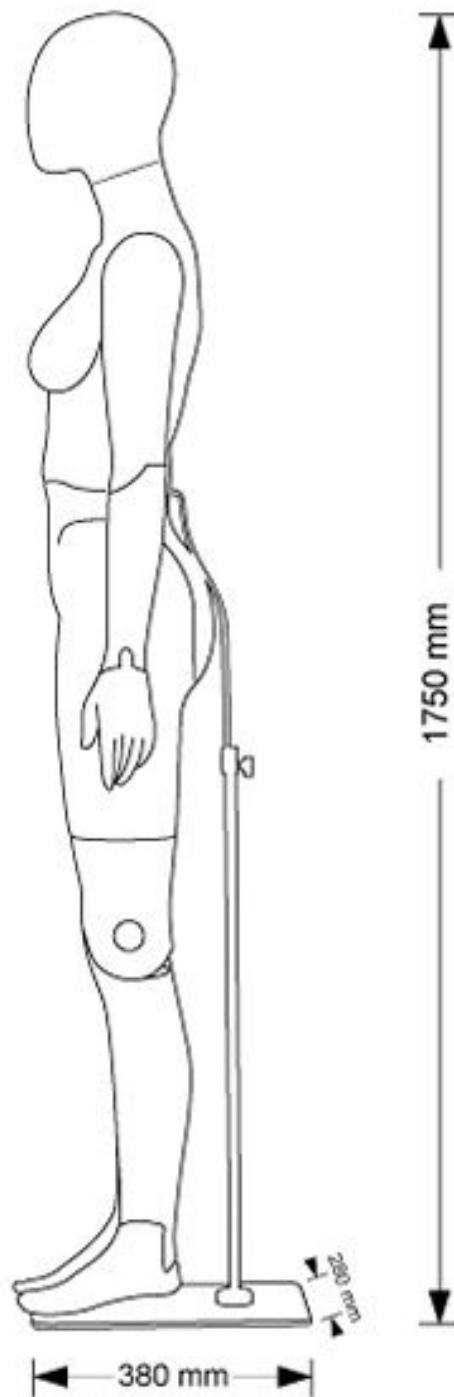

CARACTÉRISTIQUES

Marque	Mannequins vitrine
Base	Métal rectangle
Fixation	Fesse
Couleur	Noir
Ref	man-de-vit-2804
ID	2804
Délai de livraison	1-5 jours ouvrés
Catégorie	Mannequin flexible
Type	Mannequins vitrine

DÉTAIL

Mannequin flexible femme tête sans visage en polypropylène avec fixation fesses. Ce mannequin tête abstraite est fourni avec une base en métal carrée fixation bas du dos.

Ce mannequin de vitrine abstrait est aussi disponible en coloris gris et tête semie abstraite.

Les dimensions de ce mannequin flexible articulé femme :

Hauteur 175 cm

Poitrine 85 cm,

Largeur épaules 40 cm

Tour de taille 64 cm,

Circonférence épaules 86 cm

Mannequin de vitrine flexible noir tête abstraite

Mannequin flexible - Photo n° 3

DESCRIZIONE DESCRIPTION	MISURE MEASURE cm