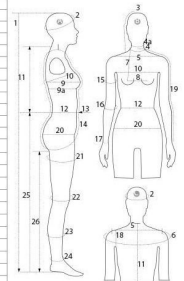

Mannequin de vitrine flexible noir tête abstraite 550,00 €H.T. Mannequin flexible

CARACTÉRISTIQUES

Marque	Mannequins vitrine
Base	Métal rectangle
Fixation	Fesse
Couleur	Noir
Ref	man-de-vit-2804
ID	2804
Délai de livraison	1-5 jours ouvrés
Catégorie	Mannequin flexible
Type	Mannequins vitrine

DÉTAIL

Mannequin flexible femme tête sans visage en polypropylène avec fixation fesses. Ce mannequin tête abstraite est fourni avec une base en métal carrée fixation bas du dos.

Ce mannequin de vitrine abstrait est aussi disponible en coloris gris et tête semie abstraite.

Les dimensions de ce mannequin flexible articulé femme :

Hauteur 175 cm

Poitrine 85 cm,

DESCRIPTION

Crochets magnétiques - Recyclable - Coupe haute - Poids léger - Résistant aux chocs

Mannequin flexible femme avec une tête abstraite en mousse noire et un mannequin de vitrine flexible sans visage de couleur noire pourra convenir pour de nombreuses scenographie en mouvement dans votre showroom ou votre magasin.

Ce mannequin flexible sera idéal pour créer des scénographies dynamiques et des vitrines en mouvement.

Mannequin de vitrine flexible noir tête abstraite

Dimensions carton pour ce mannequin:

h: 910; l: 110; p: 110