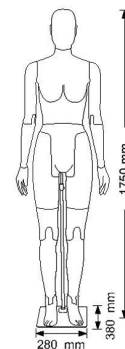

Mannequin de vitrine flexible femme **486,00 €H.T.**
Mannequin flexible - 10,00 % **540,00**

CARACTÉRISTIQUES

Marque	Mannequins vitrine
Base	Métal carré
Fixation	Fesse
Couleur	Noir
Ref	man-de-vit-2710
ID	2710
Délai de livraison	5-10 jours ouvrés
Catégorie	Mannequin flexible
Type	Mannequins vitrine

DÉTAIL

Mannequin flexible femme en mousse polypropylène expansé avec fixation au niveau des fesses. Ce mannequin vous est livré avec une base en métal carrée

Ce mannequin de vitrine est aussi disponible en gris.

Les dimensions de ce mannequin flexible articulé femme

Hauteur 175 cm
Poitrine 85 cm,
Largeur épaules 40 cm,
Tour de taille 64 cm,
Circonférence épaules 96 cm
Hanches 92 cm.

DESCRIPTION

Dimensions et poids du carton :

Mannequin de vitrine femme flexible en mousse EPP, ce mannequin femme articulé de couleur noire en EPP (mousse de polypropylène) avec tête et capuchon interchangeables base ajustable noire 280x380 mm. h. 810x410x410

Crochets magnétiques - Recyclable - Coupe haute - Poids léger - Résistant aux chocs

Mannequin flexible femme tête semie-abstraite en mousse noire, mannequin de vitrine articulé noir avec tête amovible.

Ce mannequin flexible sera idéal pour créer vos scénographies toujours plus dynamiques ou envore pour animer vos vitrines.

Mannequin de vitrine flexible femme