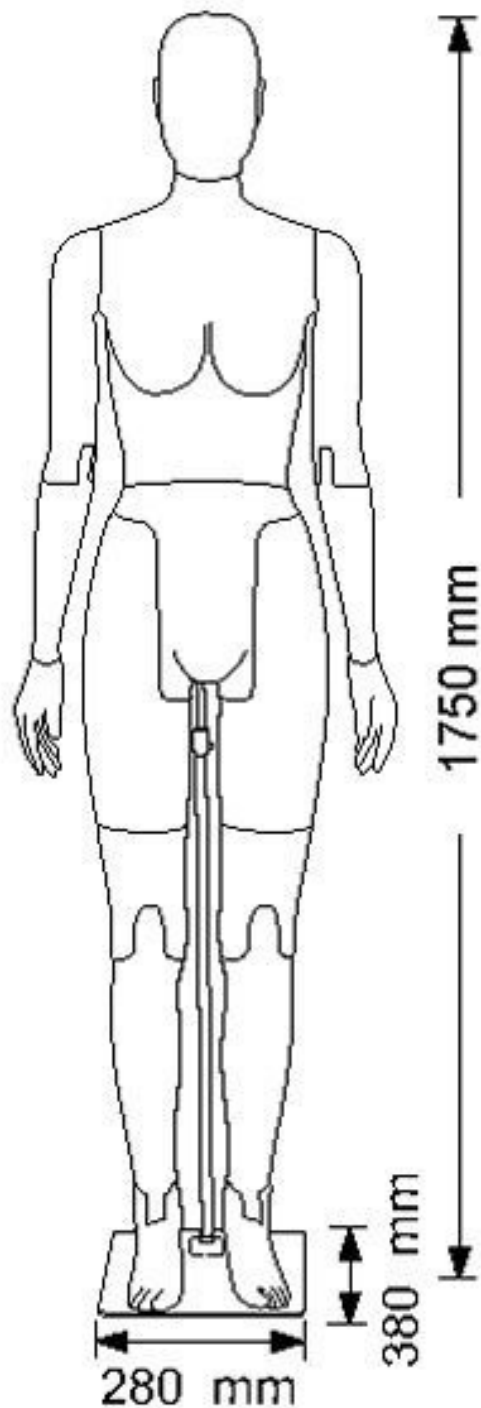

Les dimensions de ce mannequin flexible articulé femme

Hauteur 175 cm
Poitrine 85 cm,
Largeur épaules 40 cm,
Tour de taille 64 cm,
Circonférence épaules 96 cm
Hanches 92 cm.

DESCRIPTION

Dimensions et poids du carton :

Les dimensions de ce mannequin flexible articulé femme

Hauteur 175 cm
 Poitrine 85 cm,
 Largeur épaules 40 cm,
 Tour de taille 64 cm,
 Circonférence épaules 96 cm
 Hanches 92 cm.

Mannequin de vitrine flexible femme

Mannequin flexible - Photo n° 2

Dimensions et poids du carton :

L 810x410x410

CARACTÉRISTIQUES

| | |
|---------------------------|--------------------|
| Marque | Mannequins vitrine |
| Base | Métal carré |
| Fixation | Fesse |
| Couleur | Noir |
| Ref | man-de-vit-2710 |
| ID | 2710 |
| Délai de livraison | 5-10 jours ouvrés |
| Catégorie | Mannequin flexible |
| Type | Mannequins vitrine |