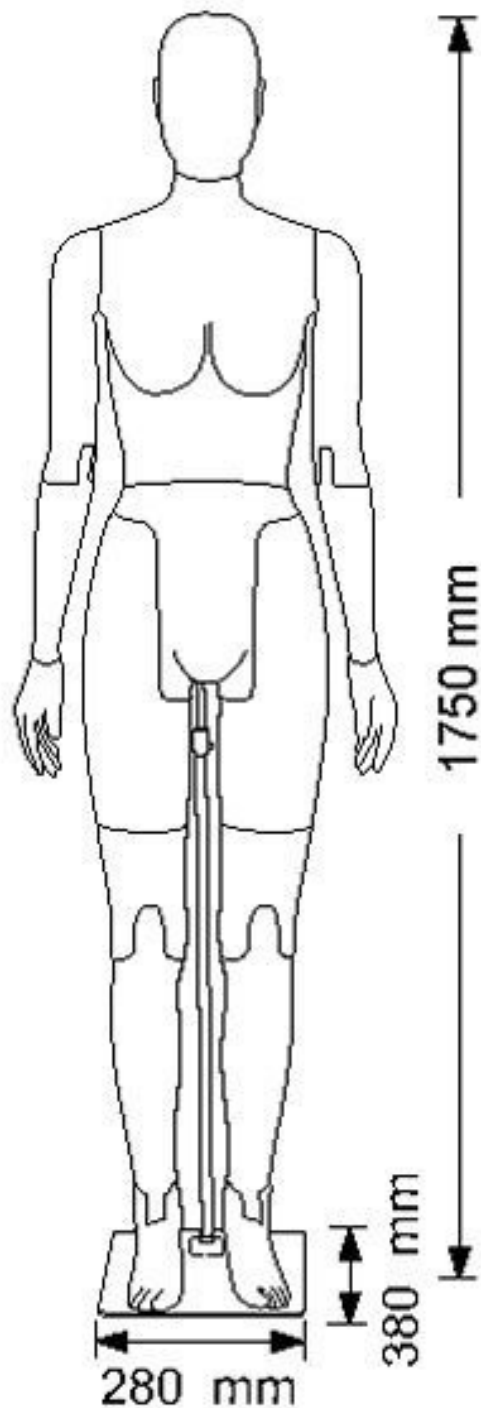

Hauteur: 175 cm

Poitrine: 85 cm,

Largeur epaules: 40 cm.

DESCRIPTION

Mannequins de vitrine femme flexible en mousse, ce mannequin flexible articulé de couleur grise en EPP (mousse de polypropylène) avec tête et capuchon interchangeables base ajustable noire 280x380 mm.

Hauteur: 175 cm

Poitrin: 85 cm,

Largeur epaules: 40 cm,

Circonférence taille: 67 cm,

Circonférence épaules: 96 cm

Mannequin de vitrine flexible coloris gris

Mannequin flexible - Photo n° 2

CARACTÉRISTIQUES

Ce mannequin de vitrine est aussi disponible en noir.

Les dimensions de ce mannequin flexible articulé femme coloris gris avec visage semi abstrait

Hauteur: 175 cm

Poitrin: 85 cm,

Largeur epaules: 40 cm,

Circonférence buste: 75 cm,

Circonférence épaules: 96 cm

Mannequin de vitrine flexible coloris gris

Mannequin flexible - Photo n°3

DESCRIZIONE DESCRIPTION	MISURE MEASURE cm

1	STATURA / size	175
2	CIRCONFERENZA TESTA / head width	53
3	GIRO CAPPuccio / hood hole	31
4	CIRCONFERENZA COLLO BASSO / neck low	37
4a	CIRCONFERENZA COLLO ALTO / neck up	31
5	LARGHEZZA SPALLE / shoulder width	40
6	CIRCONFERENZA SPALLE /shoulders circumference	96
7	ALTEZZA SENO / breast height	26
8	DISTANZA SENO/ breast distance	18
9	CIRCONFERENZA SENO / breast width	85
9a	CIRCONFERENZA SOTTOSENO / under breast width	72
10	CIRCONFERENZA TORACE / chest	82
11	LUNGHEZZA SCHIENA DIETRO / back lenght behind	40
12	CIRCONFERENZA VITA / waist width	64
13	ALTEZZA PUNTO VITA DAVANTI MEZZO COLLO height from neck to the waist	44
14	TRONCO / torso lenght	156
15	CIRCONFERENZA BRACCIO / arm width	26
16	CIRCONFERENZA GOMITO /elbow width	23
17	CIRCONFERENZA POLSO / wrist width	15
18	GIRO MANICA /armhole	41
19	LUNGHEZZA MANICA / sleeve from center neck	78
20	CIRCONFERENZA BACINO / hips width	92
21	CIRCONFERENZA COSCIA / thigh width	52
22	CIRCONFERENZA GINOCCHIO / knee width	36
23	CIRCONFERENZA POLPACCIO / Calf width	31
24	CAVIGLIA / Ankle	21
25	LUNGHEZZA FIANCO / length from hip to feet	110
26	INTERNO GAMBA / inseam lenght	83