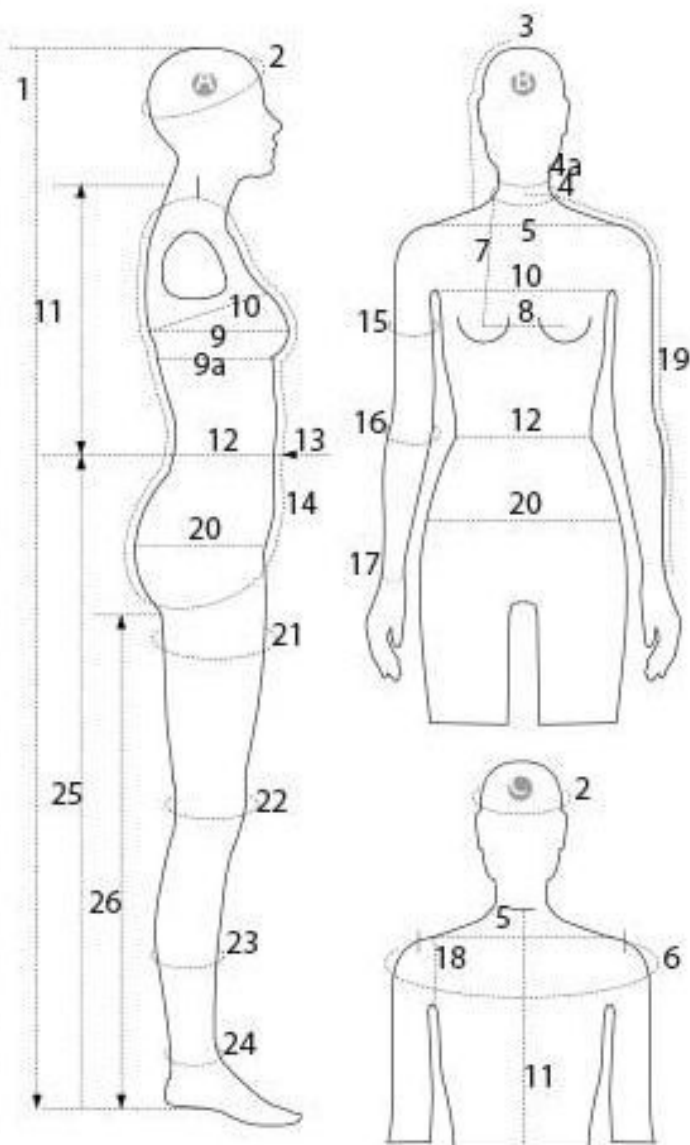

Hauteur: 175 cm

Poitrin: 85 cm,

Largeur epaules: 40 cm,

Circonférence taille: 67 cm,

Circonférence épaules: 96 cm

Mannequin de vitrine flexible coloris gris

Mannequin flexible - Photo n° 2

CARACTÉRISTIQUES

Ce mannequin de vitrine est aussi disponible en noir.

Les dimensions de ce mannequin flexible articulé femme coloris gris avec visage semi abstrait

Hauteur: 175 cm

Poitrin: 85 cm,

Largeur epaules: 40 cm,

Circonférence buste: 75 cm,

Circonférence épaules: 96 cm

Mannequin de vitrine flexible coloris gris

Mannequin flexible - Photo n°3

DESCRIZIONE DESCRIPTION	MISURE MEASURE cm

1	STATURA / size	175
2	CIRCONFERENZA TESTA / head width	53
3	GIRO CAPPuccio / hood hole	31
4	CIRCONFERENZA COLLO BASSO / neck low	37
4a	CIRCONFERENZA COLLO ALTO / neck up	31
5	LARGHEZZA SPALLE / shoulder width	40
6	CIRCONFERENZA SPALLE /shoulders circumference	96
7	ALTEZZA SENO / breast height	26
8	DISTANZA SENO/ breast distance	18
9	CIRCONFERENZA SENO / breast width	85
9a	CIRCONFERENZA SOTTOSENO / under breast width	72
10	CIRCONFERENZA TORACE / chest	82
11	LUNGHEZZA SCHIENA DIETRO / back lenght behind	40
12	CIRCONFERENZA VITA / waist width	64
13	ALTEZZA PUNTO VITA DAVANTI MEZZO COLLO height from neck to the waist	44
14	TRONCO / torso lenght	156
15	CIRCONFERENZA BRACCIO / arm width	26
16	CIRCONFERENZA GOMITO /elbow width	23
17	CIRCONFERENZA POLSO / wrist width	15
18	GIRO MANICA /armhole	41
19	LUNGHEZZA MANICA / sleeve from center neck	78
20	CIRCONFERENZA BACINO / hips width	92
21	CIRCONFERENZA COSCIA / thigh width	52
22	CIRCONFERENZA GINOCCHIO / knee width	36
23	CIRCONFERENZA POLPACCIO / Calf width	31
24	CAVIGLIA / Ankle	21
25	LUNGHEZZA FIANCO / length from hip to feet	110
26	INTERNO GAMBA / inseam lenght	83

Hauteur: 175 cm

Poitrine: 85 cm,

Largeur epaules: 40 cm,

Longueur bras: 78 cm,

Circonférence épaules: 96 cm

Mannequin de vitrine flexible coloris gris

Mannequin flexible - Photo n°4

CARACTÉRISTIQUES