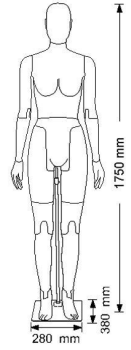

Mannequin de vitrine flexible coloris gris 550,00 €H.T. Mannequin flexible

CARACTÉRISTIQUES

Marque	Mannequins vitrine
Base	Métal carré
Fixation	Fesse
Couleur	Gris
Ref	man-de-vit-2711
ID	2711
Délai de livraison	5-10 jours ouvrés
Catégorie	Mannequin flexible
Type	Mannequins vitrine

DÉTAIL

Mannequin flexible femme en polypropylène expansé avec fixation au niveau des fesses. Ce mannequin est fourni avec une base en métal carrée

Ce mannequin de vitrine est aussi disponible en noir.

Les dimensions de ce mannequin flexible articulé femme coloris gris avec visage semi-abstrait

Hauteur: 175 cm

Poitrine: 85 cm,

Largeur epaules: 40 cm.

DESCRIPTION

Mannequins de vitrine femme flexible en mousse, ce mannequin flexible articulé de couleur grise en EPP (mousse de polypropylène) avec tête et capuchon interchangeables base ajustable noire 280x380 mm.

Crochets magnétiques - Recyclable - Coupe haute - Poids léger - Résistant aux chocs

Mannequin flexible femme tête semie-abstraite en mousse grise, **Mannequin de vitrine articulé gris** Poids 10.50kg

Ce **mannequin flexible** sera idéal pour créer des scénographies dynamiques et des vitrines en mouvement.

Mannequin de vitrine flexible coloris gris