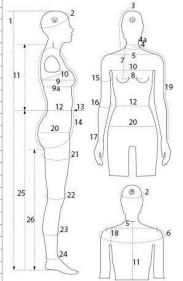

Mannequin de vitrine flexible coloris gris 550,00 €H.T. Mannequin flexible

CARACTÉRISTIQUES

Marque	Mannequins vitrine
Base	Métal carré
Fixation	Fesse
Couleur	Gris
Ref	man-de-vit-2711
ID	2711
Délai de livraison	5-10 jours ouvrés
Catégorie	Mannequin flexible
Type	Mannequins vitrine

DÉTAIL

Mannequin flexible femme en polypropylène expansé avec fixation au niveau des fesses. Ce mannequin est fourni avec une base en métal carrée

Ce mannequin de vitrine est aussi disponible en noir.

Les dimensions de ce mannequin flexible articulé femme coloris gris avec visage semi-abstrait

Hauteur: 175 cm

Poitrine: 85 cm,

Largeur epaules: 40 cm.

DESCRIPTION

Mannequins de vitrine femme flexible en mousse, ce mannequin flexible articulé de couleur grise en EPP (mousse de polypropylène) avec tête et capuchon interchangeables base ajustable noire 280x380 mm.

Crochets magnétiques - Recyclable - Coupe haute - Poids léger - Résistant aux chocs

Mannequin flexible femme tête semie-abstraite en mousse grise, **Mannequin de vitrine articulé gris** Poids 10.50kg

Ce **mannequin flexible** sera idéal pour créer des scénographies dynamiques et des vitrines en mouvement.

Mannequin de vitrine flexible coloris gris