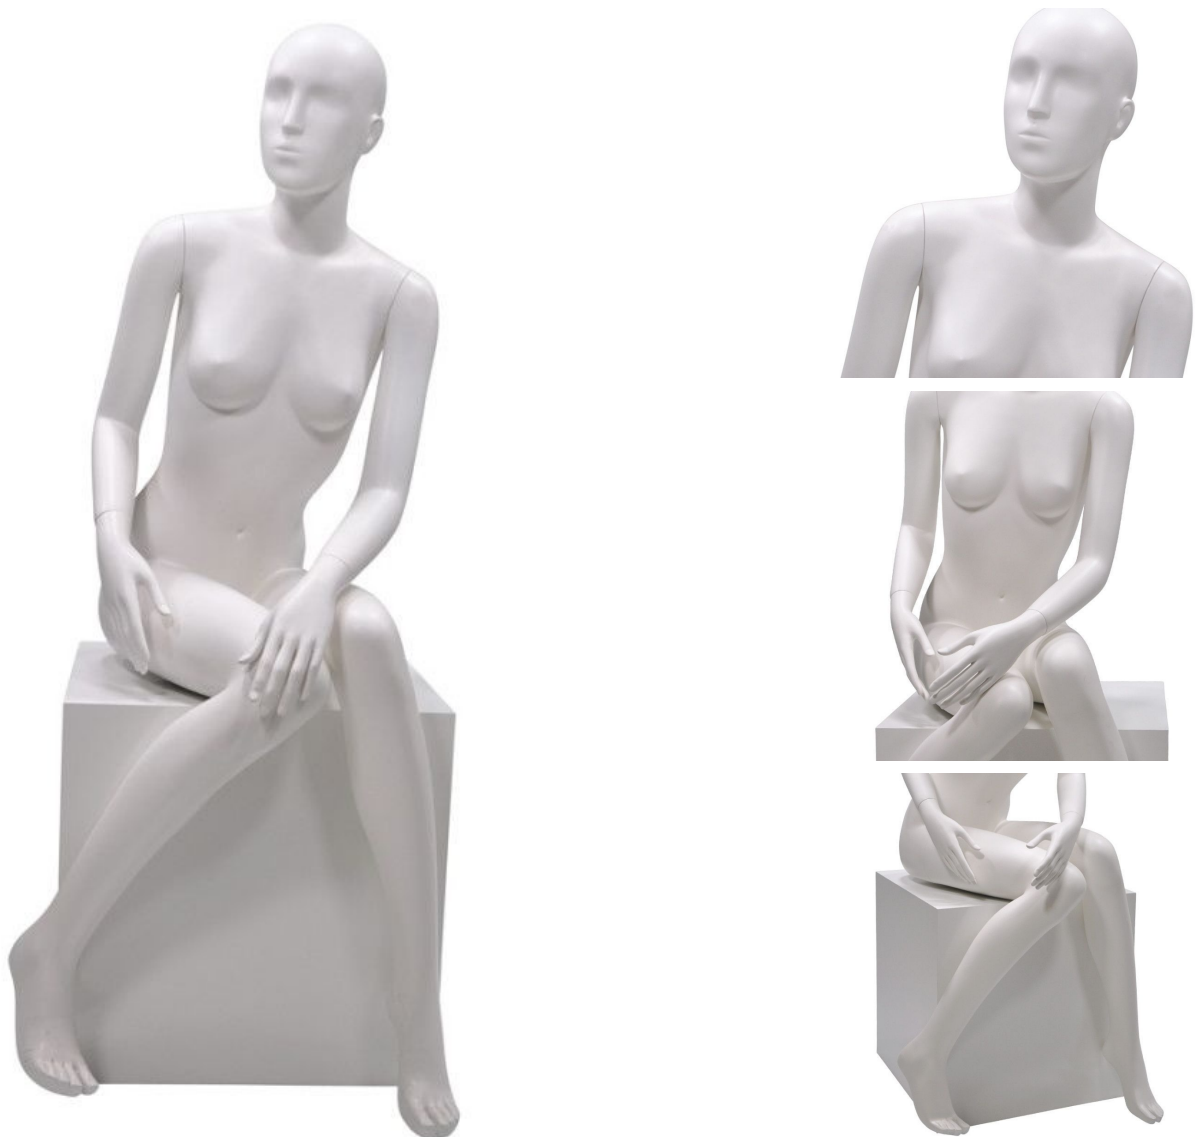

CARACTÉRISTIQUES

Marque	Mannequins vitrine
Base	
Fixation	Pas de fixation
Couleur	Blanc
Ref	man-fem-abs-1616
ID	1616
Délai de livraison	1-5 jours ouvrés
Catégorie	Mannequin assis
Type	Mannequins vitrine

DESCRIPTION

Mannequin assis pour magasin et commerce.

Ce mannequin femme assis possède un visage abstrait.

De couleur blanche, ce mannequin femme aborde une posture assise décontractée.

A compléter avec nos podiums de magasin.

Idéal pour faire des mises en scènes dans les devantures. **Dimensions mannequin vitrine femme** :- hauteur debout 181cm, épaules 41cm, poitrine 82cm, taille 62cm, hanche 91cm, hauteur du cube 50cm.

Mannequins femme abstrait f-sdh07 merf white