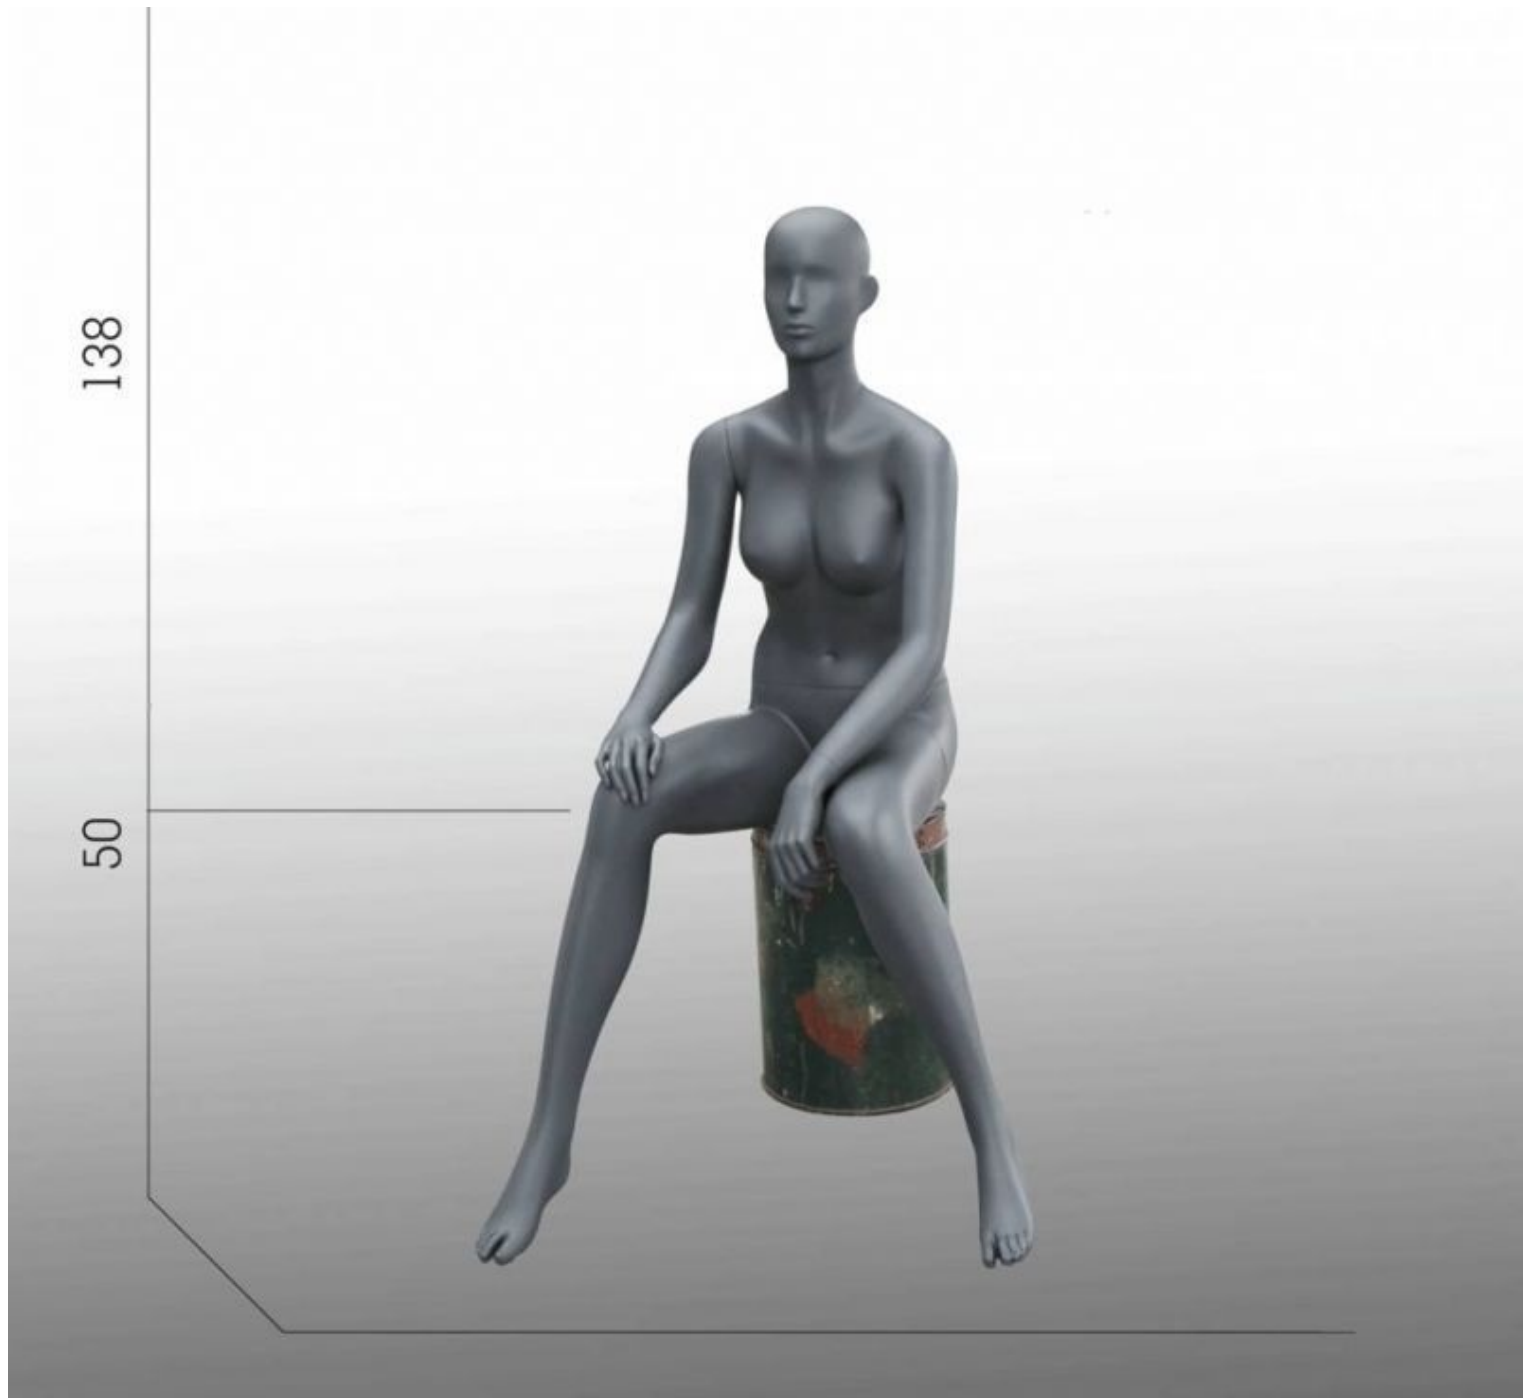

CARACTÉRISTIQUES

Marque	Mannequins vitrine
Base	Pas de fixation
Fixation	Gris
Couleur	man-de-vit-2874
Ref	2874
ID	1-5 jours ouvrés
Délai de livraison	Mannequin assis
Catégorie	Mannequins vitrine
Type	

DÉTAIL

Dimensions de ce mannequin vitrine femme assis au visage abstrait:

Hauteur 148 cm
Profondeur 80 cm
Largeur 69 cm
Hauteur d'assise 45 - 50 cm
Poitrine 84 cm
Taille 65 cm
Hanche 89 cm
Taille 36 - 38
Pointure 7,5 (US) Nos mannequins vitrine assis et bustes professionnels sont indispensables pour compléter l'aménagement de votre boutique de prêt-à-porter et dynamiser vos mises en scène vitrine.