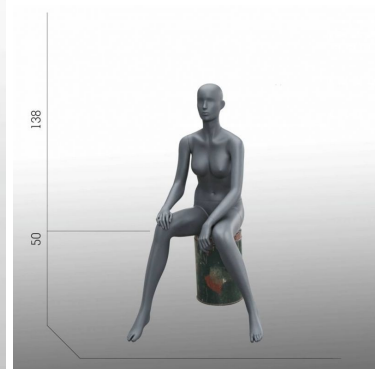

Mannequin de vitrine femme assise couleur grise 345,00 €H.T.

Mannequin assis

CARACTÉRISTIQUES

Marque	Mannequins vitrine
Base	
Fixation	Pas de fixation
Couleur	Gris
Ref	man-de-vit-2874
ID	2874
Délai de livraison	1-5 jours ouvrés
Catégorie	Mannequin assis
Type	Mannequins vitrine

DÉTAIL

Dimensions de ce mannequin vitrine femme assis au visage abstrait:

Hauteur	148 cm
Profondeur	80 cm
Largeur	69 cm
Hauteur d'assise	45 - 50 cm
Poitrine	84 cm
Taille	65 cm
Hanche	89 cm
Taille	36 - 38
Pointure	7,5 (US) Nos mannequins vitrine assis et bustes professionnels sont indispensables pour compléter l'aménagement de votre boutique de prêt-à-porter et dynamiser vos mises en scène vitrine.

DESCRIPTION

Ce **mannequin de vitrine femme assise** couleur gris est parfait pour mettre en valeur votre tenue durable dans votre magasin ou votre showroom, Nos mannequins vitrine femme assis avec visage abstrait sont en polyester renforcé de fibre de verre avec des finitions de peinture de haute qualité. En standard, ce mannequin vitrine avec tête est en gris graphite similaire à RAL 7024. Style polyvalent. Ce mannequin d'étalage fait bonne figure, qu'il soit habillé à la mode ou en tenue de sport. vous pouvez l'habiller avec de nombreux types de vêtements pour présenter vos dernières collections.

Mannequin de vitrine femme assise couleur grise