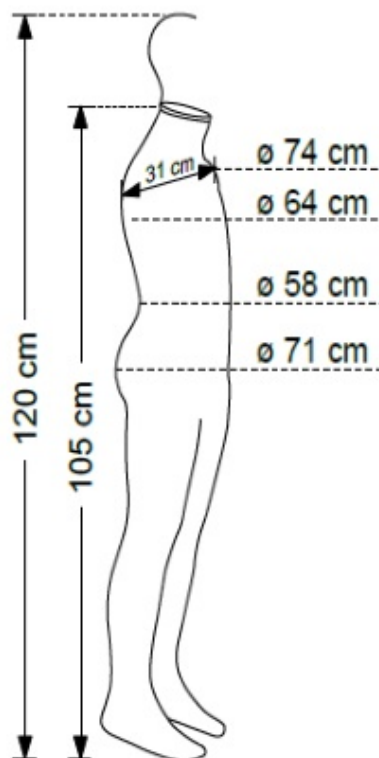

Suivez-nous sur les réseaux sociaux !

Mannequin enfant en tissus 1 an 1/2 640 mm

Mannequins sans tête - Photo n° 2

CARACTÉRISTIQUES

| | |
|---------------------------|----------------------|
| Marque | Mannequins vitrine |
| Base | Métal carré |
| Fixation | Fesse |
| Couleur | Ivoire |
| Ref | man-enf-en-2772 |
| ID | 2772 |
| Délai de livraison | 5-10 jours ouvrés |
| Catégorie | Mannequins sans tête |
| Type | Mannequins vitrine |

Suivez-nous sur les réseaux sociaux !

Mannequin enfant en tissus 1 an 1/2 640 mm

Mannequins sans tête - Photo n° 3

10 Years

6 Years

1,5 Years

CARACTÉRISTIQUES

| | |
|---------------------------|----------------------|
| Marque | Mannequins vitrine |
| Base | Métal carré |
| Fixation | Fesse |
| Couleur | Ivoire |
| Ref | man-enf-en-2772 |
| ID | 2772 |
| Délai de livraison | 5-10 jours ouvrés |
| Catégorie | Mannequins sans tête |
| Type | Mannequins vitrine |