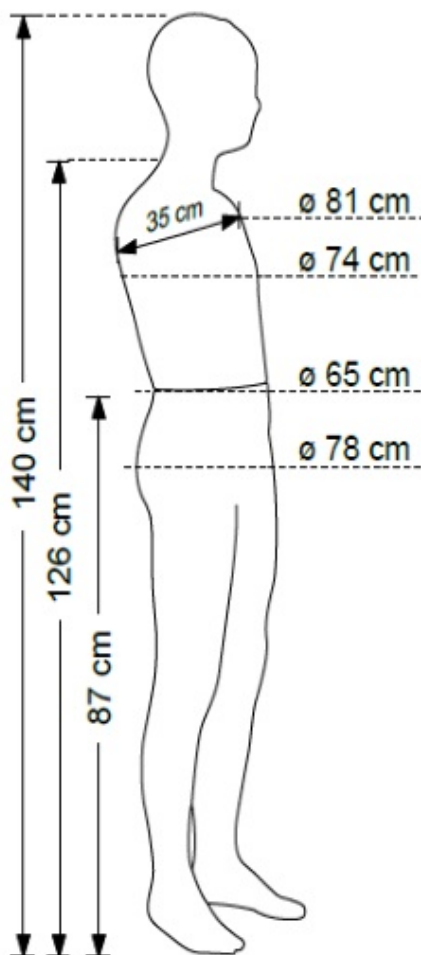

Mannequin enfant en tissus 1 an 1/2 640 mm

Mannequins sans tête - Photo n° 1

CARACTÉRISTIQUES

| | |
|---------------------------|----------------------|
| Marque | Mannequins vitrine |
| Base | Métal carré |
| Fixation | Fesse |
| Couleur | Ivoire |
| Ref | man-enf-en-2772 |
| ID | 2772 |
| Délai de livraison | 5-10 jours ouvrés |
| Catégorie | Mannequins sans tête |
| Type | Mannequins vitrine |

Suivez-nous sur les réseaux sociaux !

Mannequin enfant en tissus 1 an 1/2 640 mm

Mannequins sans tête - Photo n° 2

CARACTÉRISTIQUES

| | |
|---------------------------|----------------------|
| Marque | Mannequins vitrine |
| Base | Métal carré |
| Fixation | Fesse |
| Couleur | Ivoire |
| Ref | man-enf-en-2772 |
| ID | 2772 |
| Délai de livraison | 5-10 jours ouvrés |
| Catégorie | Mannequins sans tête |
| Type | Mannequins vitrine |

Suivez-nous sur les réseaux sociaux !

Mannequin enfant en tissus 1 an 1/2 640 mm

Mannequins sans tête - Photo n° 3

10 Years

6 Years

1,5 Years

CARACTÉRISTIQUES

| | |
|---------------------------|----------------------|
| Marque | Mannequins vitrine |
| Base | Métal carré |
| Fixation | Fesse |
| Couleur | Ivoire |
| Ref | man-enf-en-2772 |
| ID | 2772 |
| Délai de livraison | 5-10 jours ouvrés |
| Catégorie | Mannequins sans tête |
| Type | Mannequins vitrine |