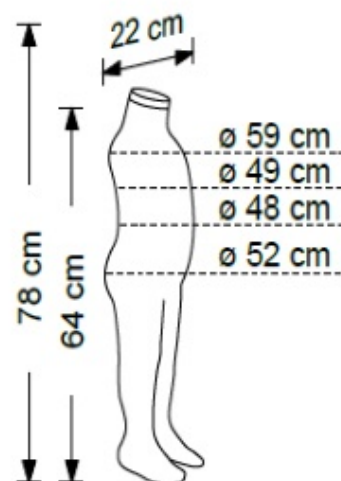

Suivez-nous sur les réseaux sociaux !

Mannequin enfant en tissus 1 an 1/2 640 mm

Mannequins sans tête - Photo n° 2

CARACTÉRISTIQUES

| | |
|---------------------------|----------------------|
| Marque | Mannequins vitrine |
| Base | Métal carré |
| Fixation | Fesse |
| Couleur | Ivoire |
| Ref | man-enf-en-2772 |
| ID | 2772 |
| Délai de livraison | 5-10 jours ouvrés |
| Catégorie | Mannequins sans tête |
| Type | Mannequins vitrine |

Suivez-nous sur les réseaux sociaux !

Mannequin enfant en tissus 1 an 1/2 640 mm

Mannequins sans tête - Photo n° 3

10 Years

6 Years

1,5 Years

CARACTÉRISTIQUES

| | |
|---------------------------|----------------------|
| Marque | Mannequins vitrine |
| Base | Métal carré |
| Fixation | Fesse |
| Couleur | Ivoire |
| Ref | man-enf-en-2772 |
| ID | 2772 |
| Délai de livraison | 5-10 jours ouvrés |
| Catégorie | Mannequins sans tête |
| Type | Mannequins vitrine |