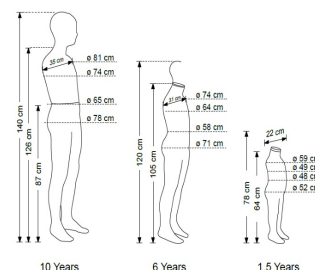

Mannequin enfant en tissus 1 an 1/2 640 mm **218,00 €H.T.** Mannequins sans tête

CARACTÉRISTIQUES

| | |
|---------------------------|----------------------|
| Marque | Mannequins vitrine |
| Base | Métal carré |
| Fixation | Fesse |
| Couleur | Ivoire |
| Ref | man-enf-en-2772 |
| ID | 2772 |
| Délai de livraison | 5-10 jours ouvrés |
| Catégorie | Mannequins sans tête |
| Type | Mannequins vitrine |

Mannequin enfant en tissus 1 an 1/2 640 mm

Mannequins sans tête - Photo n° 1

CARACTÉRISTIQUES

| | |
|---------------------------|----------------------|
| Marque | Mannequins vitrine |
| Base | Métal carré |
| Fixation | Fesse |
| Couleur | Ivoire |
| Ref | man-enf-en-2772 |
| ID | 2772 |
| Délai de livraison | 5-10 jours ouvrés |
| Catégorie | Mannequins sans tête |
| Type | Mannequins vitrine |

Suivez-nous sur les réseaux sociaux !

Mannequin enfant en tissus 1 an 1/2 640 mm

Mannequins sans tête - Photo n° 2

CARACTÉRISTIQUES

| | |
|---------------------------|----------------------|
| Marque | Mannequins vitrine |
| Base | Métal carré |
| Fixation | Fesse |
| Couleur | Ivoire |
| Ref | man-enf-en-2772 |
| ID | 2772 |
| Délai de livraison | 5-10 jours ouvrés |
| Catégorie | Mannequins sans tête |
| Type | Mannequins vitrine |

Suivez-nous sur les réseaux sociaux !

Mannequin enfant en tissus 1 an 1/2 640 mm

Mannequins sans tête - Photo n° 3

10 Years

6 Years

1,5 Years

CARACTÉRISTIQUES

| | |
|---------------------------|----------------------|
| Marque | Mannequins vitrine |
| Base | Métal carré |
| Fixation | Fesse |
| Couleur | Ivoire |
| Ref | man-enf-en-2772 |
| ID | 2772 |
| Délai de livraison | 5-10 jours ouvrés |
| Catégorie | Mannequins sans tête |
| Type | Mannequins vitrine |