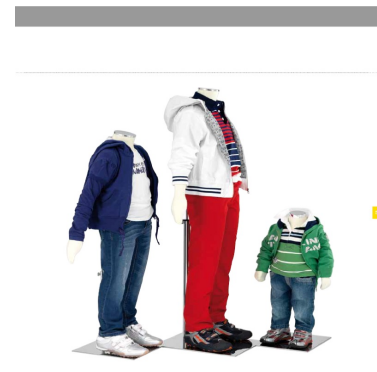

Mannequin enfant en tissus 1 an 1/2 640 mm **218,00 €H.T.** Mannequins sans tête

CARACTÉRISTIQUES

| | |
|---------------------------|----------------------|
| Marque | Mannequins vitrine |
| Base | Métal carré |
| Fixation | Fesse |
| Couleur | Ivoire |
| Ref | man-enf-en-2772 |
| ID | 2772 |
| Délai de livraison | 5-10 jours ouvrés |
| Catégorie | Mannequins sans tête |
| Type | Mannequins vitrine |

Suivez-nous sur les réseaux sociaux !

DESCRIPTION

Faites porter à ces mannequins vos plus belles collections de vêtements pour enfants : été ou hiver, ils s'adaptent à toutes les tendances.
Mannequin enfant 1 an 1/2 640 mm
Tissus blanc ivoire
Matière elasthanne
Finition en chrome