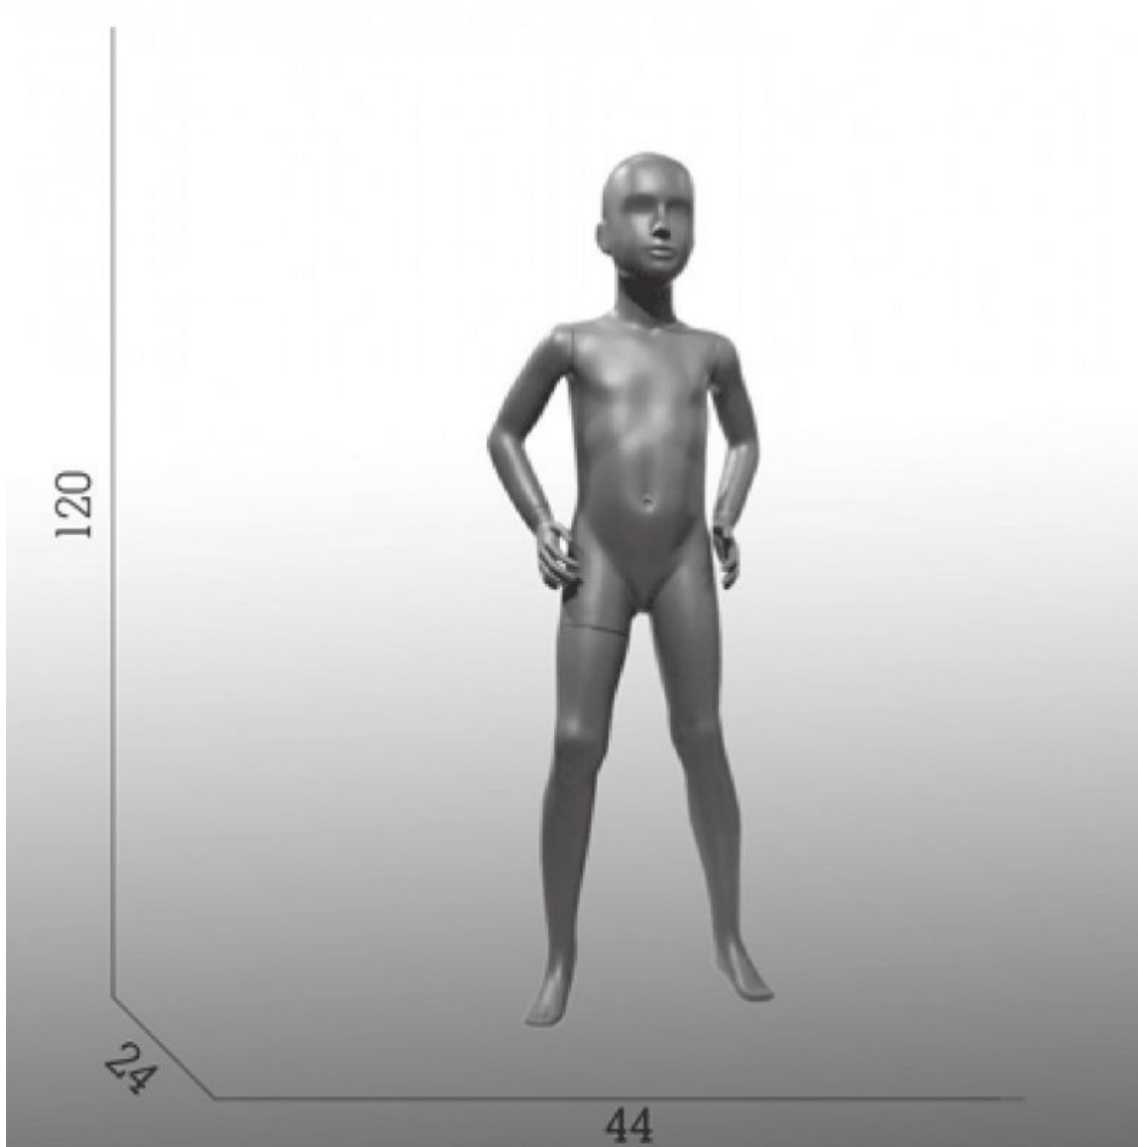

Mannequin vitrine enfant 6 ans abstrait gris 269,00 €H.T.

Mannequins abstraits

CARACTÉRISTIQUES

Marque	Mannequins vitrine
Base	Verre ronde
Fixation	Mollet
Couleur	Gris
Ref	man-vit-enf-3134
ID	3134
Délai de livraison	5-10 jours ouvrés
Catégorie	Mannequins abstraits
Type	Mannequins vitrine

DÉTAIL

Mannequin enfant abstrait disponible en stock et livraison rapide. Ce mannequin d'étalage enfant est fait à partir de polyester en fibre de verre renforcé, et avec une peinture de haute qualité. Mannequins Shopping, vous propose des mannequins de vitrine, abstrait, vintange, buste et mobiliers de magasins de qualité, à destinations de professionnels pour équiper vos boutiques.

DESCRIPTION

Mannequin enfant abstrait de 6 ans, avec mains sur la hanche et en position droite. **Ce mannequin d'étalage enfant**, mesure 120 cm de hauteur et 62 cm de tour de hanche, il est intemporel avec sa couleur gris et moderne, il convient à tout types de boutique et collections de vêtements. Il est en position droit, avec la jambe droite pointant en avant, sa position est décontracté. **Caractéristiques techniques** : -120 cm de hauteur- 62 cm de tour de hanche -position droite

Mannequin vitrine enfant 6 ans abstrait gris

Mannequins abstraits - Photo n° 1

CARACTÉRISTIQUES

Marque	Mannequins vitrine
Base	Verre ronde
Fixation	Mollet
Couleur	Gris
Ref	man-vit-enf-3134
ID	3134
Délai de livraison	5-10 jours ouvrés
Catégorie	Mannequins abstraits
Type	Mannequins vitrine