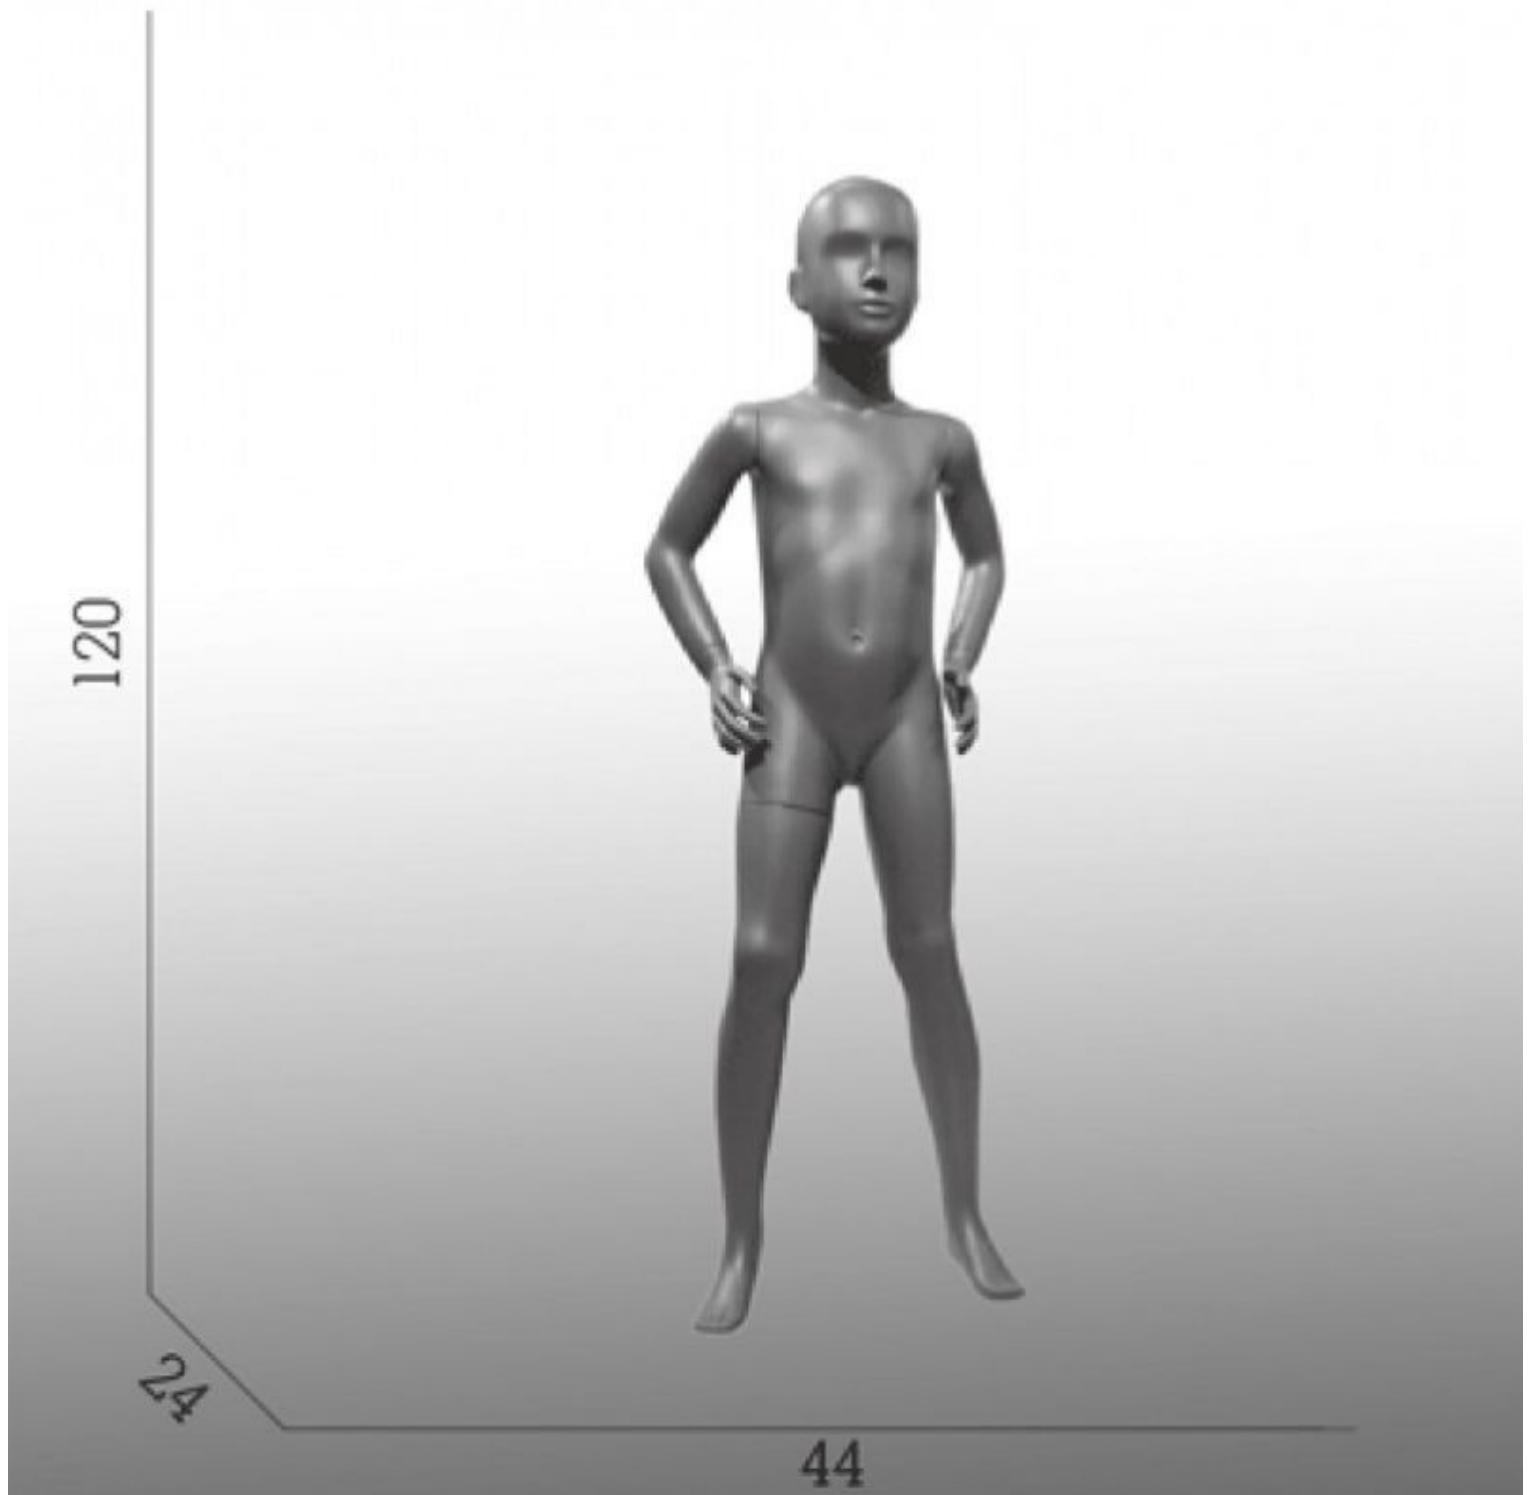

Mannequin vitrine enfant 6 ans abstrait gris 269,00 €H.T.

Mannequins abstraits

CARACTÉRISTIQUES

Marque	Mannequins vitrine
Base	Verre ronde
Fixation	Mollet
Couleur	Gris
Ref	man-vit-enf-3134
ID	3134
Délai de livraison	5-10 jours ouvrés
Catégorie	Mannequins abstraits
Type	Mannequins vitrine

DÉTAIL

Mannequin enfant abstrait disponible en stock et livraison rapide. Ce mannequin d'étalage enfant est fait à partir de polyester en fibre de verre renforcé, et avec une peinture de haute qualité. Mannequins Shopping, vous propose des mannequins de vitrine, abstrait, vintange, buste et mobiliers de magasins de qualité, à destinations de professionnels pour équiper vos boutiques.

DESCRIPTION

Mannequin enfant abstrait de 6 ans, avec mains sur la hanche et en position droite. **Ce mannequin d'étalage enfant**, mesure 120 cm de hauteur et 62 cm de tour de hanche, il est intemporel avec sa couleur gris et moderne, il convient à tout types de boutique et collections de vêtements. Il est en position droit, avec la jambe droite pointant en avant, sa position est décontracté. **Caractéristiques techniques** : -120 cm de hauteur- 62 cm de tour de hanche -position droite

Mannequin vitrine enfant 6 ans abstrait gris

Mannequins abstraits - Photo n° 1

CARACTÉRISTIQUES

Marque	Mannequins vitrine
Base	Verre ronde
Fixation	Mollet
Couleur	Gris
Ref	man-vit-enf-3134
ID	3134
Délai de livraison	5-10 jours ouvrés
Catégorie	Mannequins abstraits
Type	Mannequins vitrine