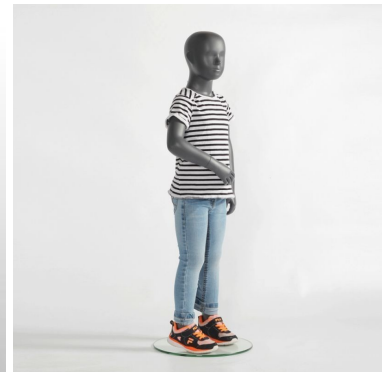

Mannequin vitrine enfant abstrait gris 4 ans **269,00 €H.T.**

Mannequins abstraits

CARACTÉRISTIQUES

Marque	Mannequins vitrine
Base	Verre ronde
Fixation	Mollet
Couleur	Gris
Ref	man-vit-enf-3133
ID	3133
Délai de livraison	5-10 jours ouvrés
Catégorie	Mannequins abstraits
Type	Mannequins vitrine

DÉTAIL

Mannequin vitrine enfant abstrait agé de 4 ans avec bras droit plié. Ce mannequin d'étalage enfant est moderne et s'adapte à tout types de collection de vêtements, il peut de disposer en vitrine mais aussi en exposition dans un magasin.

DESCRIPTION

Mannequin enfant abstrait gris avec bras droit plié. **Mannequin enfant d'étalage** abstrait intemporel, met en valeur vos collections de vêtements pour enfant, ce mannequin vitrine est facile à disposer en vitrine ou dans votre showroom. **Ce mannequin enfant vitrine** mesure 108 cm de hauteur, taille 51 cm.