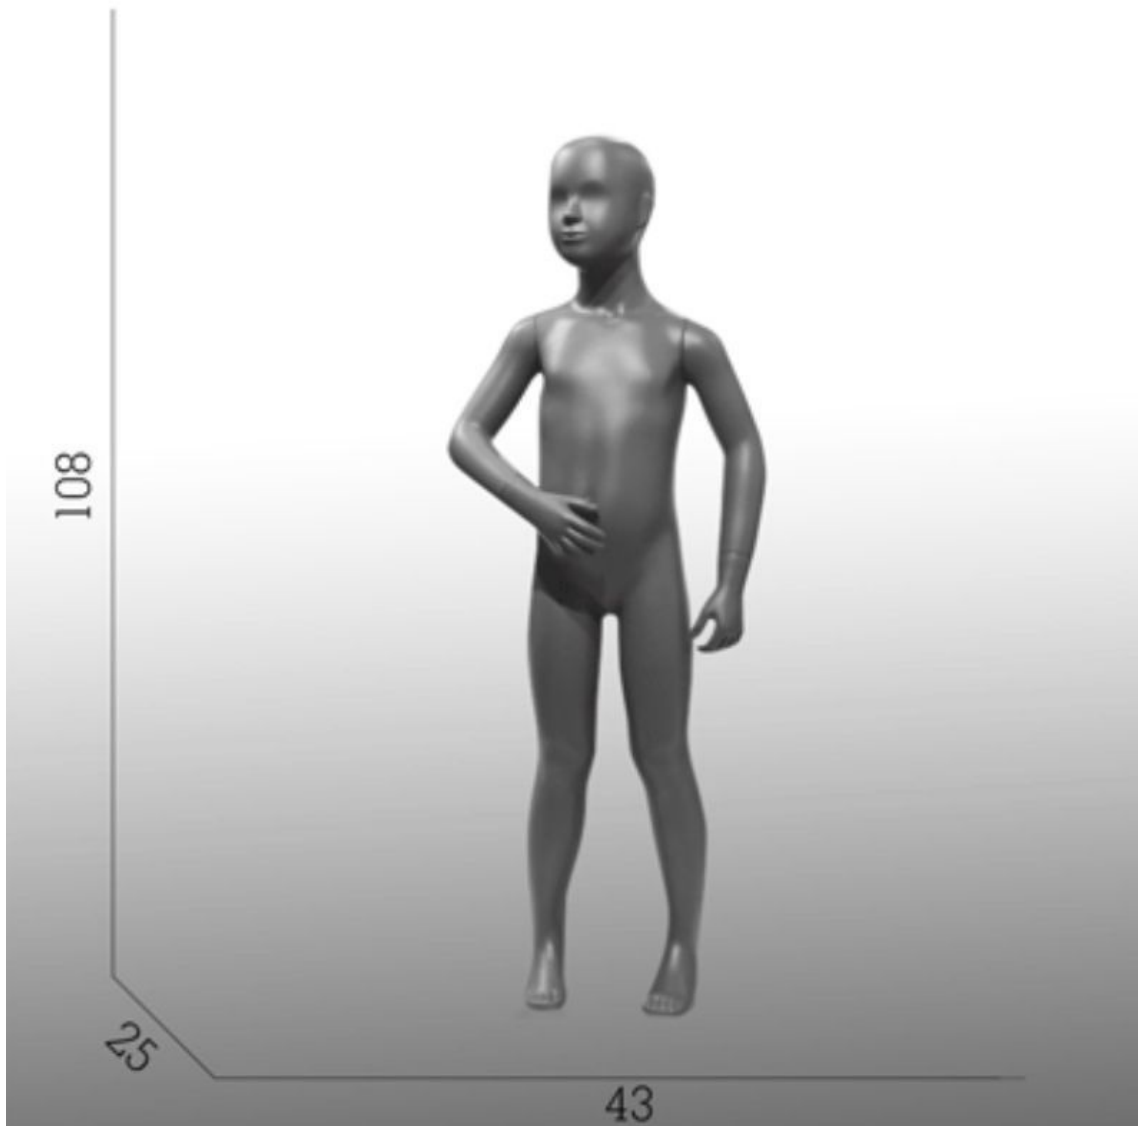

Mannequin vitrine enfant abstrait gris 4 ans **269,00 €H.T.**

Mannequins abstraits

CARACTÉRISTIQUES

Marque	Mannequins vitrine
Base	Verre ronde
Fixation	Mollet
Couleur	Gris
Ref	man-vit-enf-3133
ID	3133
Délai de livraison	5-10 jours ouvrés
Catégorie	Mannequins abstraits
Type	Mannequins vitrine

DÉTAIL

Mannequin vitrine enfant abstrait agé de 4 ans avec bras droit plié. Ce mannequin d'étalage enfant est moderne et s'adapte à tout types de collection de vêtements, il peut de disposer en vitrine mais aussi en exposition dans un magasin.

DESCRIPTION

Mannequin enfant abstrait gris avec bras droit plié. **Mannequin enfant d'étalage** abstrait intemporel, met en valeur vos collections de vêtements pour enfant, ce mannequin vitrine est facile à disposer en vitrine ou dans votre showroom. **Ce mannequin enfant vitrine** mesure 108 cm de hauteur, taille 51 cm.

Mannequin vitrine enfant abstrait gris 4 ans