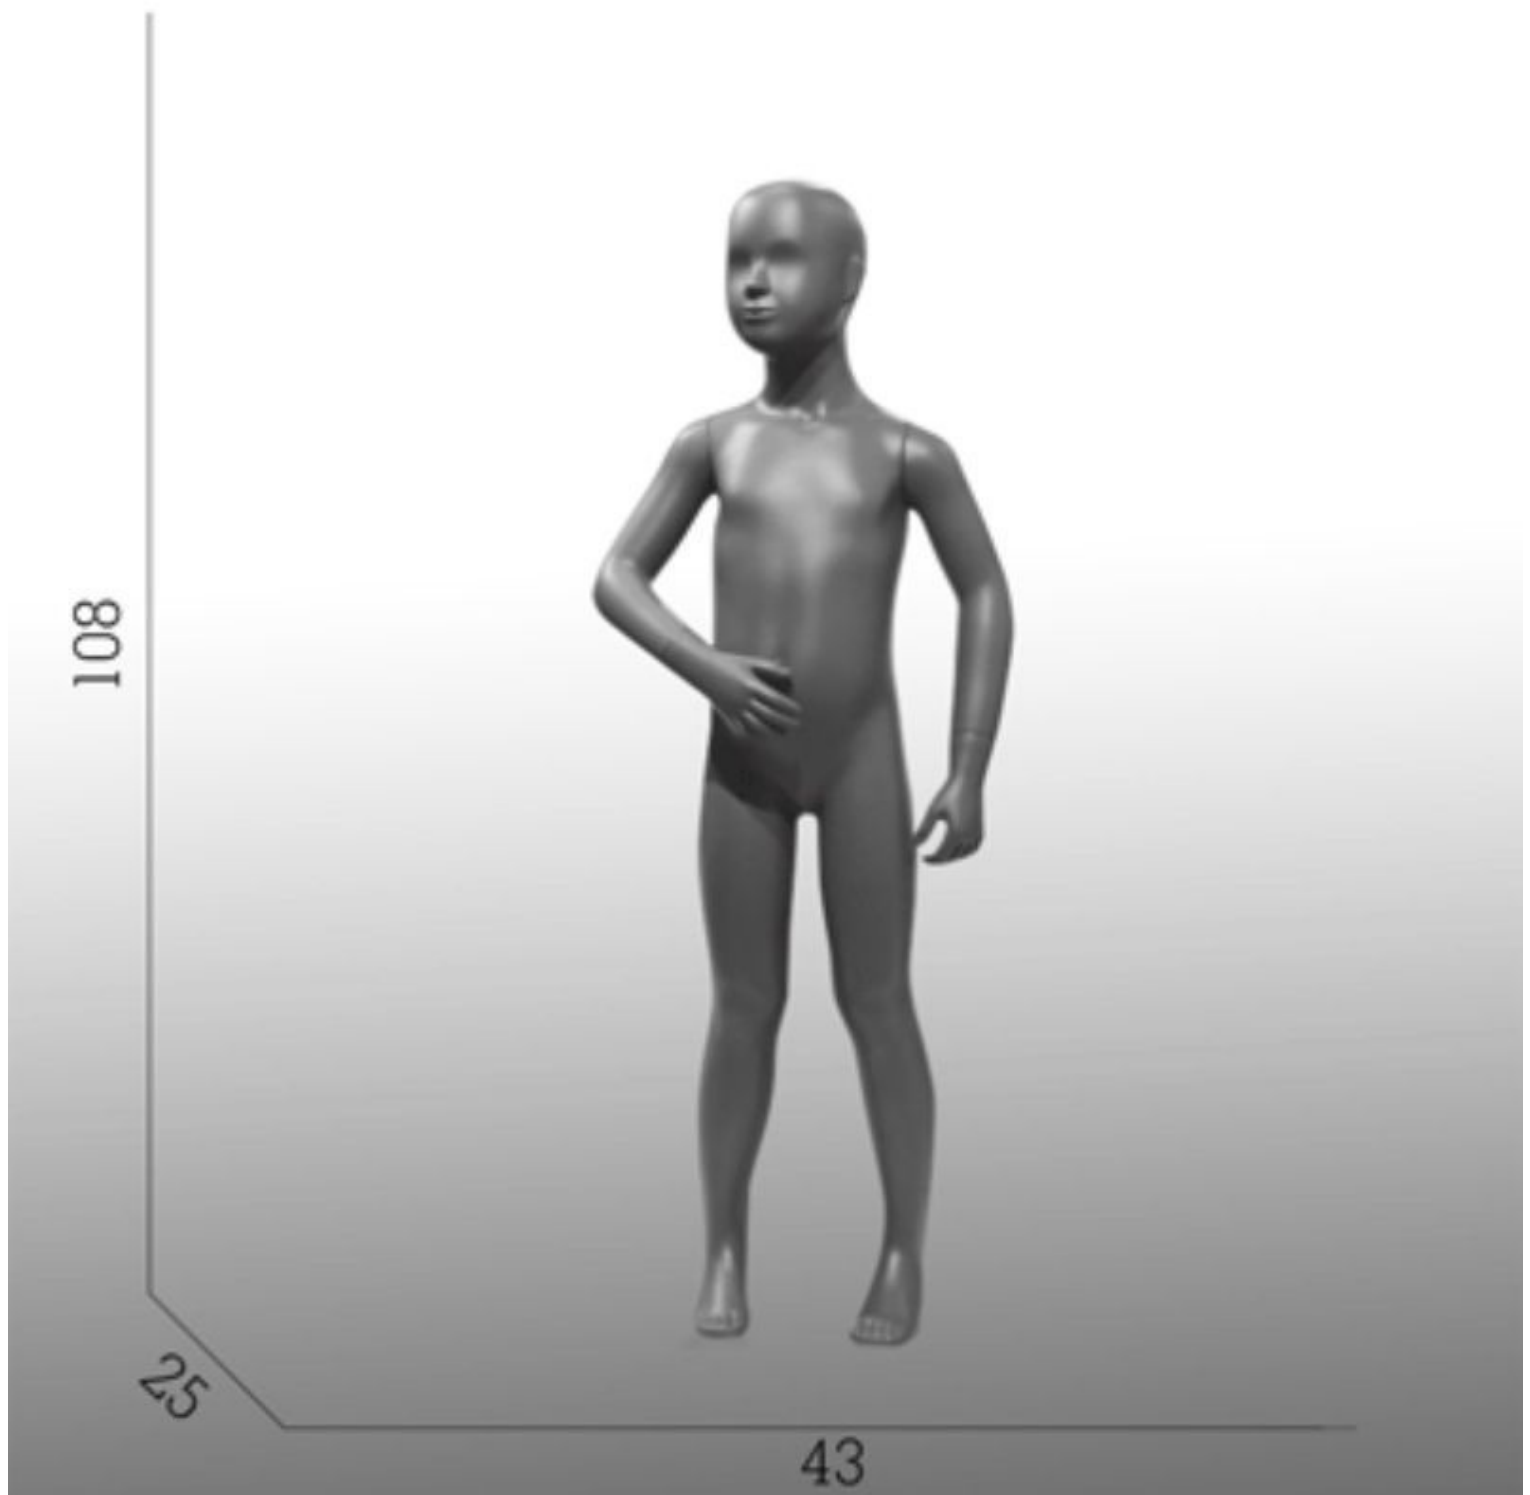

Mannequins abstraits - Photo n° 1

CARACTÉRISTIQUES

Marque	Mannequins vitrine
Base	Verre ronde
Fixation	Mollet
Couleur	Gris
Ref	man-vit-enf-3133
ID	3133
Délai de livraison	5-10 jours ouvrés
Catégorie	Mannequins abstraits
Type	Mannequins vitrine

DÉTAIL

Mannequin vitrine enfant abstrait agé de 4 ans avec bras droit plié. Ce mannequin d'étalage enfant est moderne et s'adapte à tout types de collection de vêtements, il peut de disposer en vitrine mais aussi en exposition dans un magasin.

Mannequin vitrine enfant abstrait gris 4 ans

Mannequins abstraits - Photo n° 2