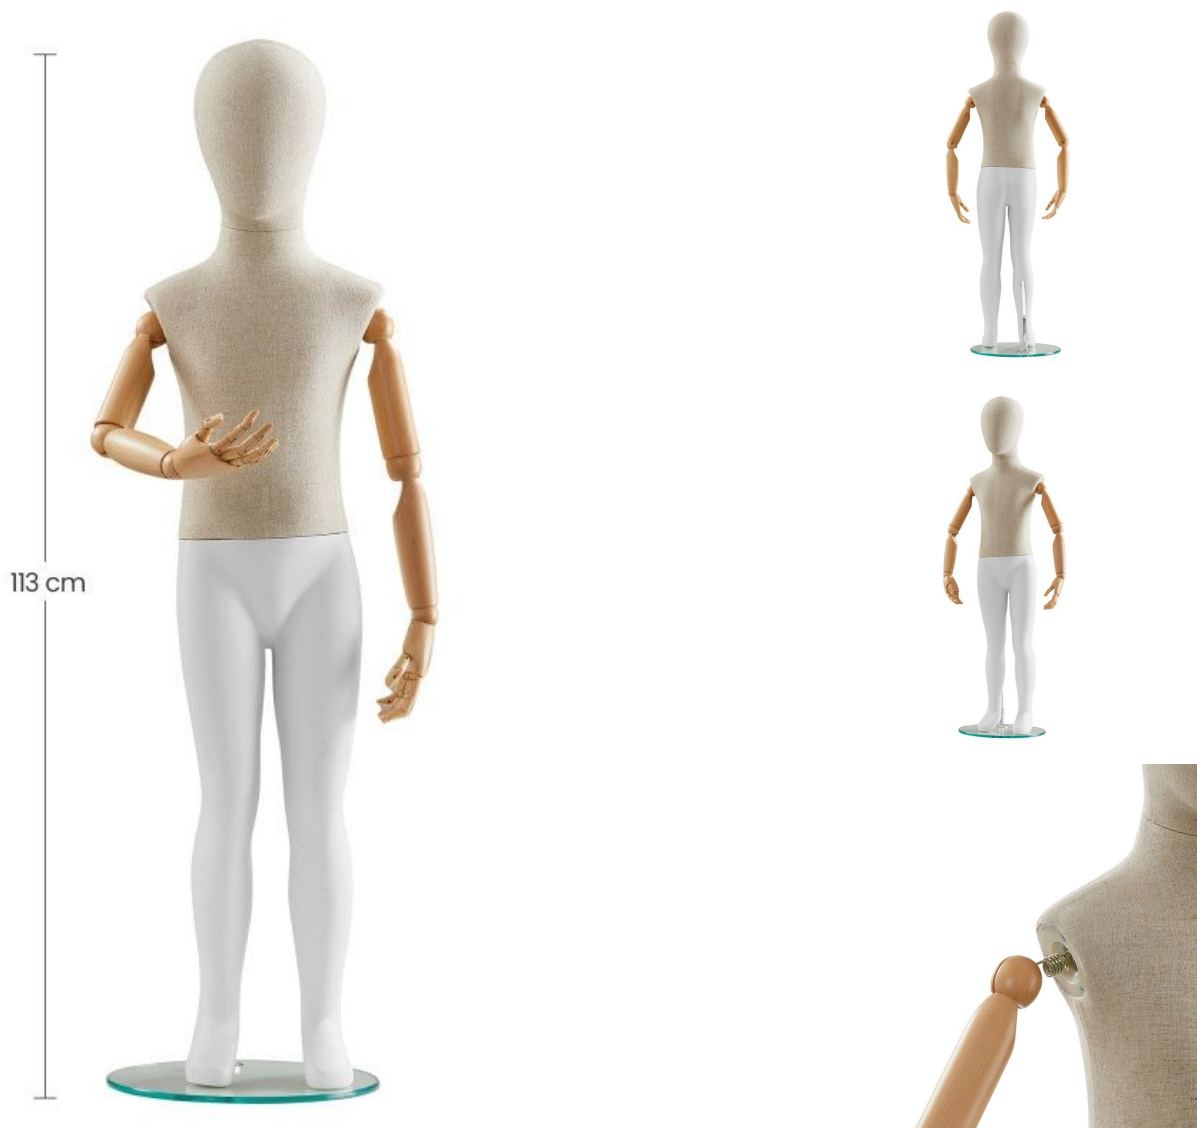

Mannequin vitrine enfant abstrait 113cm 245,00 €H.T.

Mannequins abstraits

CARACTÉRISTIQUES

Marque	Mannequins vitrine
Base	Verre ronde
Fixation	Mollet
Couleur	Ivoire
Ref	man-vit-enf-3718
ID	3718
Délai de livraison	1-5 jours ouvrés
Catégorie	Mannequins abstraits
Type	Mannequins vitrine

DÉTAIL

Les dimensions de ce mannequin vitrine abstrait enfant sont : Hauteur : 134 cm
Epaule: 31 cm Poitrine : 58 cm Tour de taille : 56 cm Hanche : 63 cm
Mannequin enfant abstrait en position droite avec des bras articulés.

DESCRIPTION

Mannequin vitrine enfant abstrait 113cm **Mannequin enfant abstrait** sur un socle en verre. **Mannequin** facile à habiller, et très stable. Il convient pour les **vitrites** comme pour intérieur de magasin, léger facile à transporter. Moderne et stylisée, ce mannequin est intemporel et convient à tous types de boutiques.

Mannequin vitrine enfant abstrait 113cm