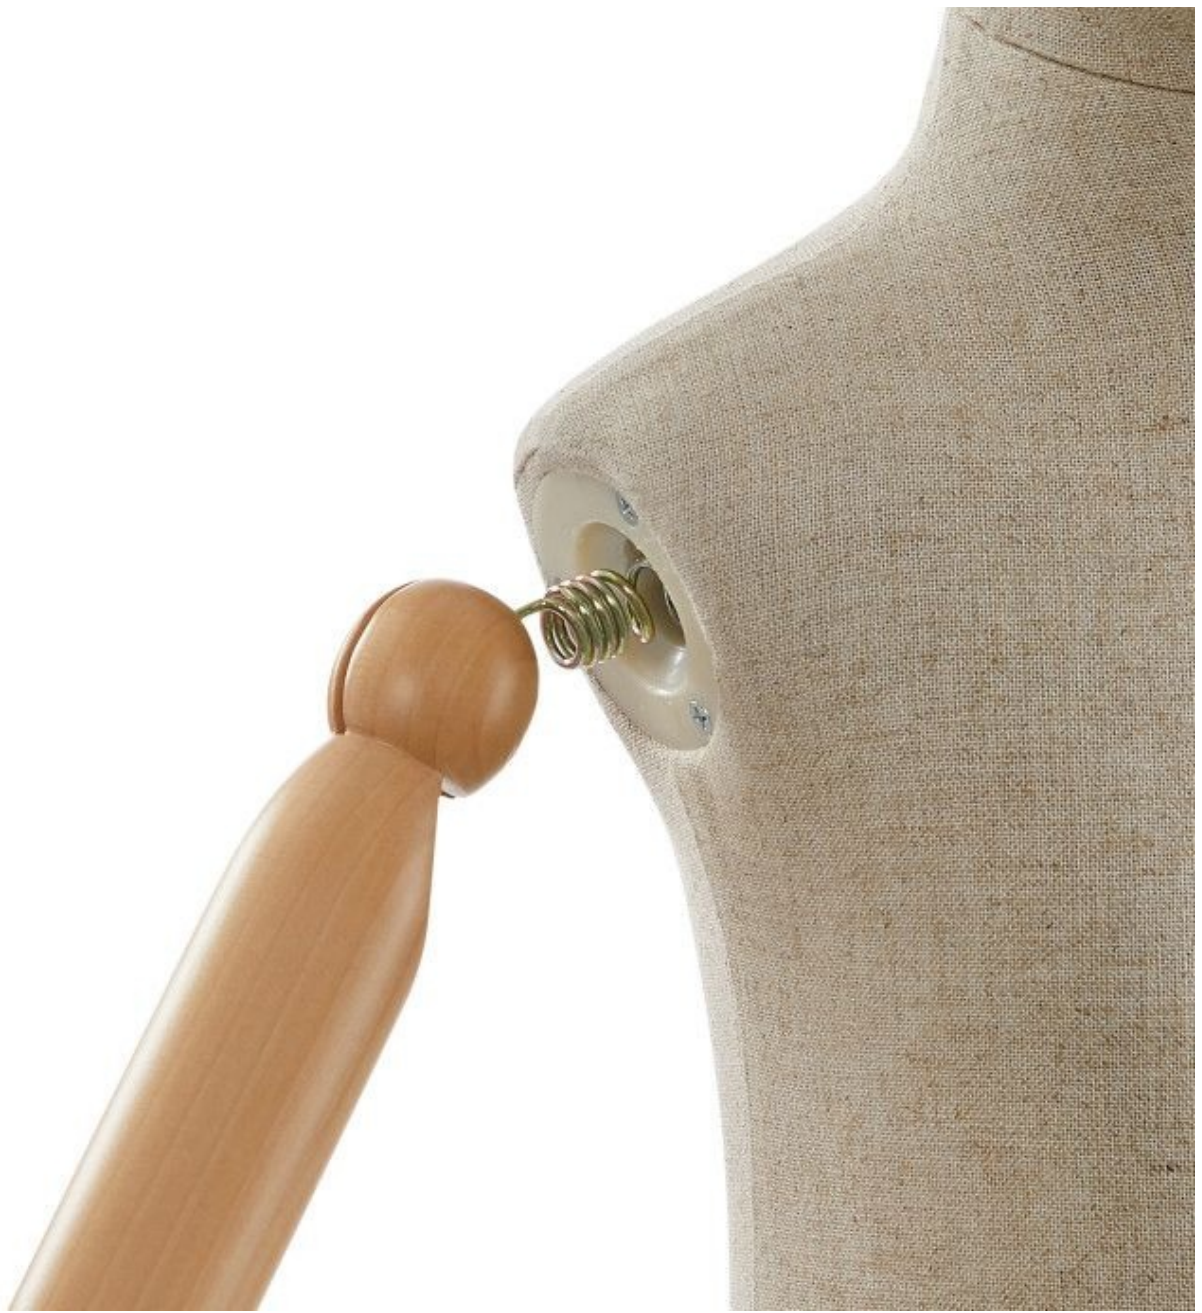

CARACTÉRISTIQUES

Marque	Mannequins vitrine
Base	Verre ronde
Fixation	Mollet
Couleur	Ivoire
Ref	man-vit-enf-3718
ID	3718
Délai de livraison	1-5 jours ouvrés
Catégorie	Mannequins abstraits
Type	Mannequins vitrine

DÉTAIL

Les dimensions de ce mannequin vitrine abstrait enfant sont : Hauteur : 134 cm
Epaule: 31 cm Poitrine : 58 cm Tour de taille : 56 cm Hanche : 63 cm
Mannequin enfant abstrait en position droite avec des bras articulés.

Mannequin vitrine enfant abstrait 113cm

Mannequins abstraits - Photo n° 5