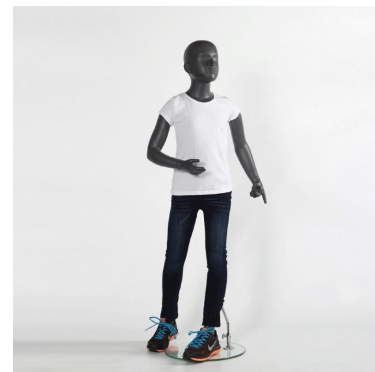

### Mannequins abstraits

#### DÉTAIL

Mannequin enfant abstrait disponible en stock et livraison rapide. Mannequin d'étalage enfant qui mesure 132 cm de hauteur, 57cm de tour de taille, et correspond à une taille de chaussure équivalent au 32 français. Mannequin de vitrine abstrait et gris, fait de polyester de fibre de verre avec des finitions de peinture de qualité.

#### DESCRIPTION

**Mannequin enfant abstrait** gris âgé de 8 ans, intemporel et basique. Ce **mannequin d'étalage enfant** est original avec sa posture, il a un bras pointant en avant, et une jambe devant l'autre. Le mannequin enfant donne l'impression d'être en mouvement avec sa posture. **Mannequin abstrait** qui convient à tout types de collections de vêtements pour enfants, et s'adapte également à l'exposition en showroom, comme en boutique. Ce **mannequin** mesure 132 cm de hauteur.

### DÉTAIL

Mannequin enfant abstrait disponible en stock et livraison rapide. Mannequin d'étalage enfant qui mesure 132 cm de hauteur, 57cm de tour de taille, et correspond à une taille de chaussure équivalent au 32 français. Mannequin de vitrine abstrait et gris, fait de polyester de fibre de verre avec des finitions de peinture de qualité.