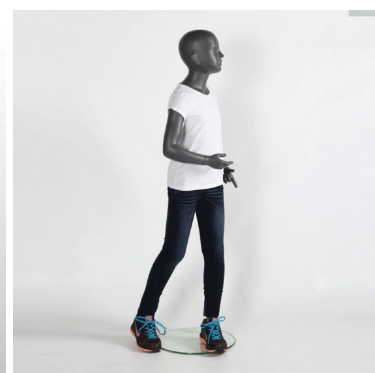

### Mannequins abstraits

#### DÉTAIL

Mannequin enfant abstrait disponible en stock et livraison rapide. Mannequin d'étalage enfant qui mesure 132 cm de hauteur, 57cm de tour de taille, et correspond à une taille de chaussure équivalent au 32 français. Mannequin de vitrine abstrait et gris, fait de polyester de fibre de verre avec des finitions de peinture de qualité.

#### DESCRIPTION

**Mannequin enfant abstrait** gris âgé de 8 ans, intemporel et basique. Ce **mannequin d'étalage enfant** est original avec sa posture, il a un bras pointant en avant, et une jambe devant l'autre. Le mannequin enfant donne l'impression d'être en mouvement avec sa posture. **Mannequin abstrait** qui convient à tout types de collections de vêtements pour enfants, et s'adapte également à l'exposition en showroom, comme en boutique. Ce **mannequin** mesure 132 cm de hauteur.