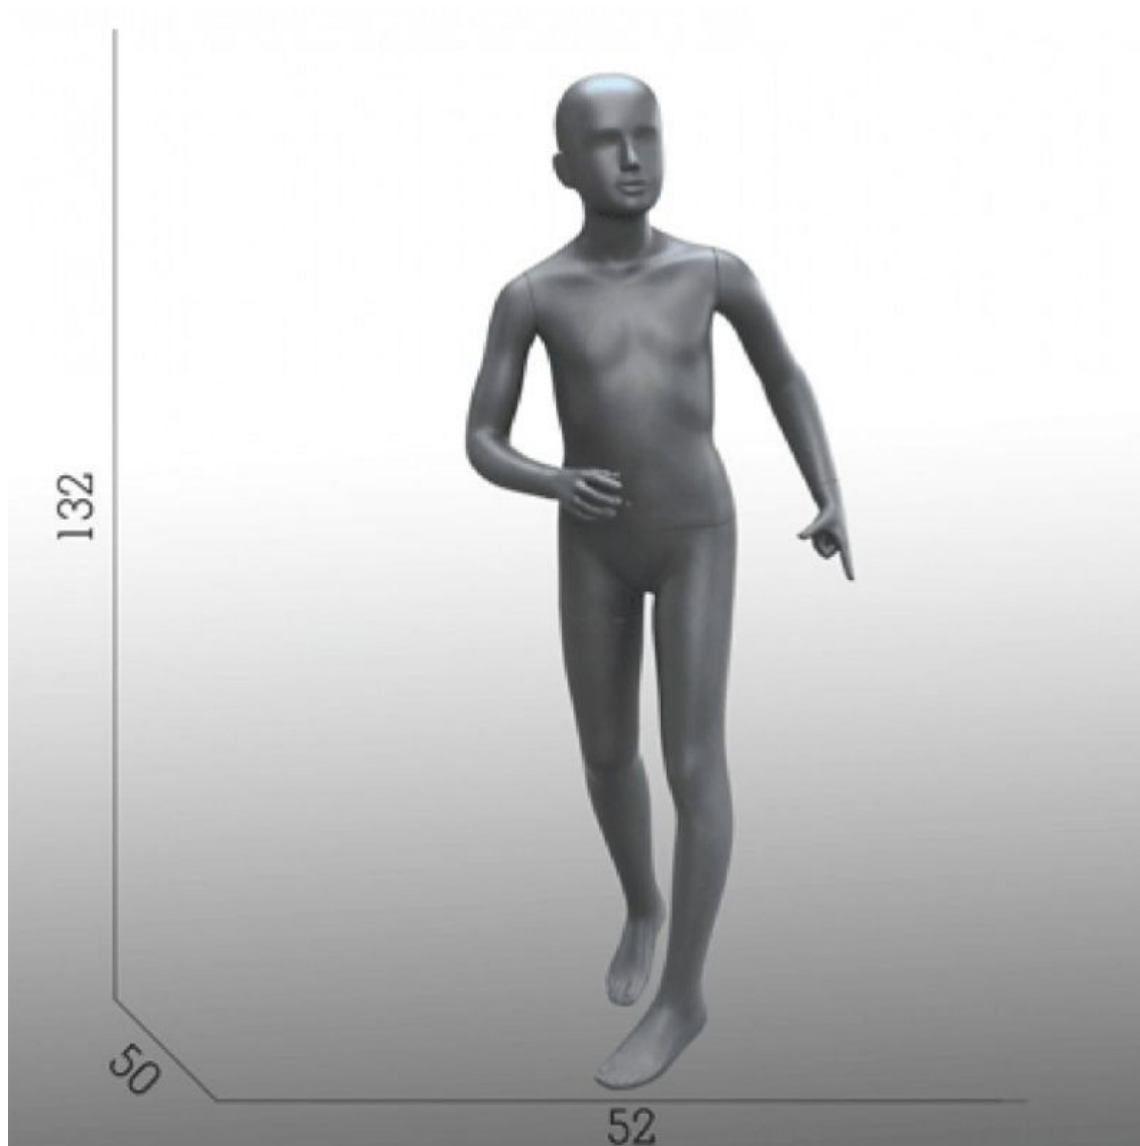

### Mannequins abstraits

#### DÉTAIL

Mannequin enfant abstrait disponible en stock et livraison rapide. Mannequin d'étalage enfant qui mesure 132 cm de hauteur, 57cm de tour de taille, et correspond à une taille de chaussure équivalent au 32 français. Mannequin de vitrine abstrait et gris, fait de polyester de fibre de verre avec des finitions de peinture de qualité.

#### DESCRIPTION

**Mannequin enfant abstrait** gris âgé de 8 ans, intemporel et basique. Ce **mannequin d'étalage enfant** est original avec sa posture, il a un bras pointant en avant, et une jambe devant l'autre. Le mannequin enfant donne l'impression d'être en mouvement avec sa posture. **Mannequin abstrait** qui convient à tout types de collections de vêtements pour enfants, et s'adapte également à l'exposition en showroom, comme en boutique. Ce **mannequin** mesure 132 cm de hauteur.

## Mannequin enfant abstrait gris 8 ans