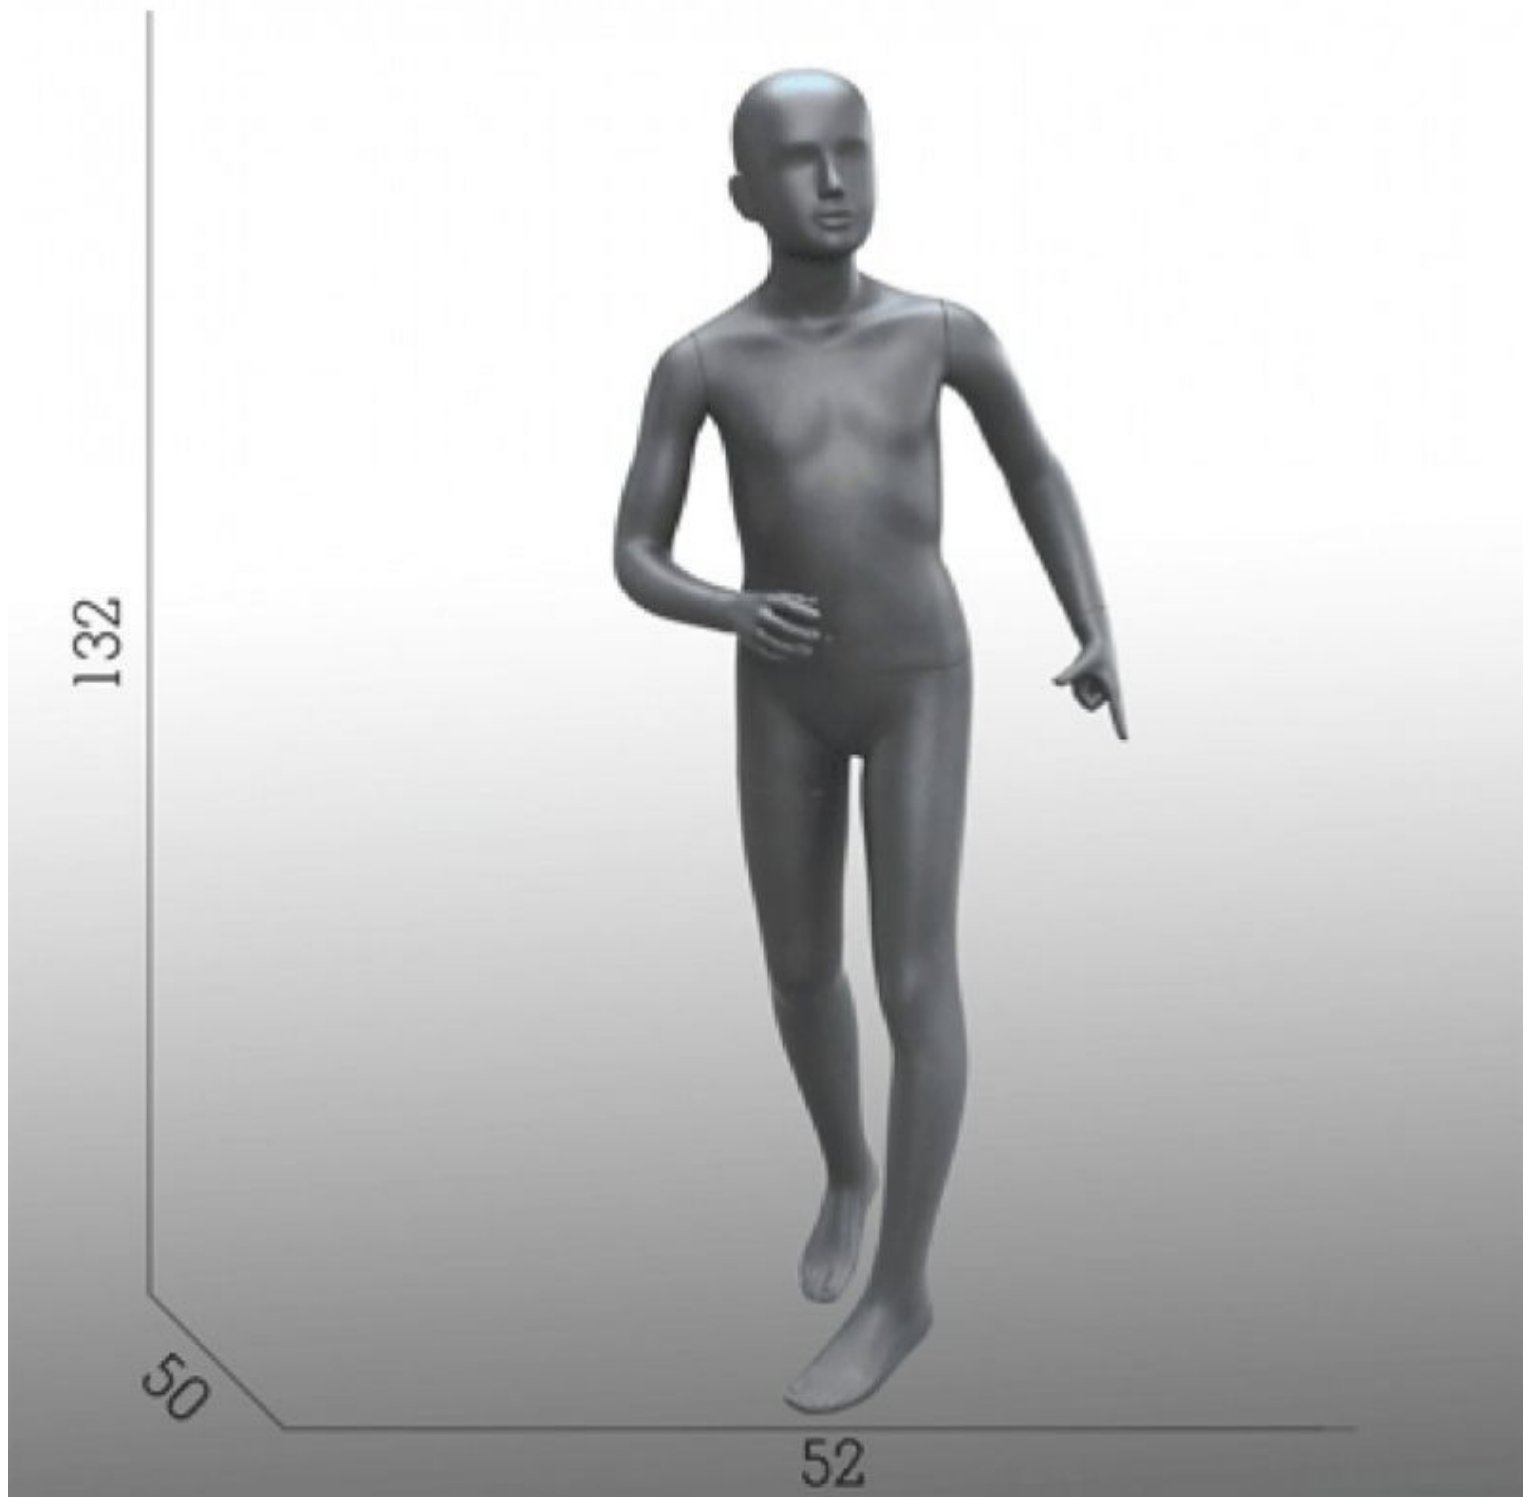

Mannequins abstraits - Photo n° 1

CARACTÉRISTIQUES

Marque	Mannequins vitrine
Base	Verre ronde
Fixation	Mollet
Couleur	Gris
Ref	man-enf-abs-3135
ID	3135
Délai de livraison	5-10 jours ouvrés
Catégorie	Mannequins abstraits
Type	Mannequins vitrine

DÉTAIL

Mannequin enfant abstrait disponible en stock et livraison rapide. Mannequin d'étalage enfant qui mesure 132 cm de hauteur, 57cm de tour de taille, et correspond à une taille de chaussure équivalent au 32 français. Mannequin de vitrine abstrait et gris, fait de polyester de fibre de verre avec des finitions de peinture de qualité.

Mannequin enfant abstrait gris 8 ans

Mannequins abstraits - Photo n° 2