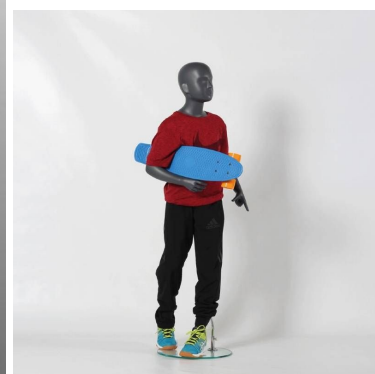

### Mannequins abstraits

#### CARACTÉRISTIQUES

Marque	Mannequins vitrine
Base	Verre ronde
Fixation	Mollet
Couleur	Gris
Ref	man-enf-abs-3135
ID	3135
Délai de livraison	5-10 jours ouvrés
Catégorie	Mannequins abstraits
Type	Mannequins vitrine

#### DÉTAIL

Mannequin enfant abstrait disponible en stock et livraison rapide. Mannequin d'étalage enfant qui mesure 132 cm de hauteur, 57cm de tour de taille, et correspond à une taille de chaussure équivalent au 32 français. Mannequin de vitrine abstrait et gris, fait de polyester de fibre de verre avec des finitions de peinture de qualité.

#### DESCRIPTION

**Mannequin enfant abstrait** gris âgé de 8 ans, intemporel et basique. Ce **mannequin d'étalage enfant** est original avec sa posture, il a un bras pointant en avant, et une jambe devant l'autre. Le mannequin enfant donne l'impression d'être en mouvement avec sa posture. **Mannequin abstrait** qui convient à tout types de collections de vêtements pour enfants, et s'adapte également à l'exposition en showroom, comme en boutique. Ce **mannequin** mesure 132 cm de hauteur.