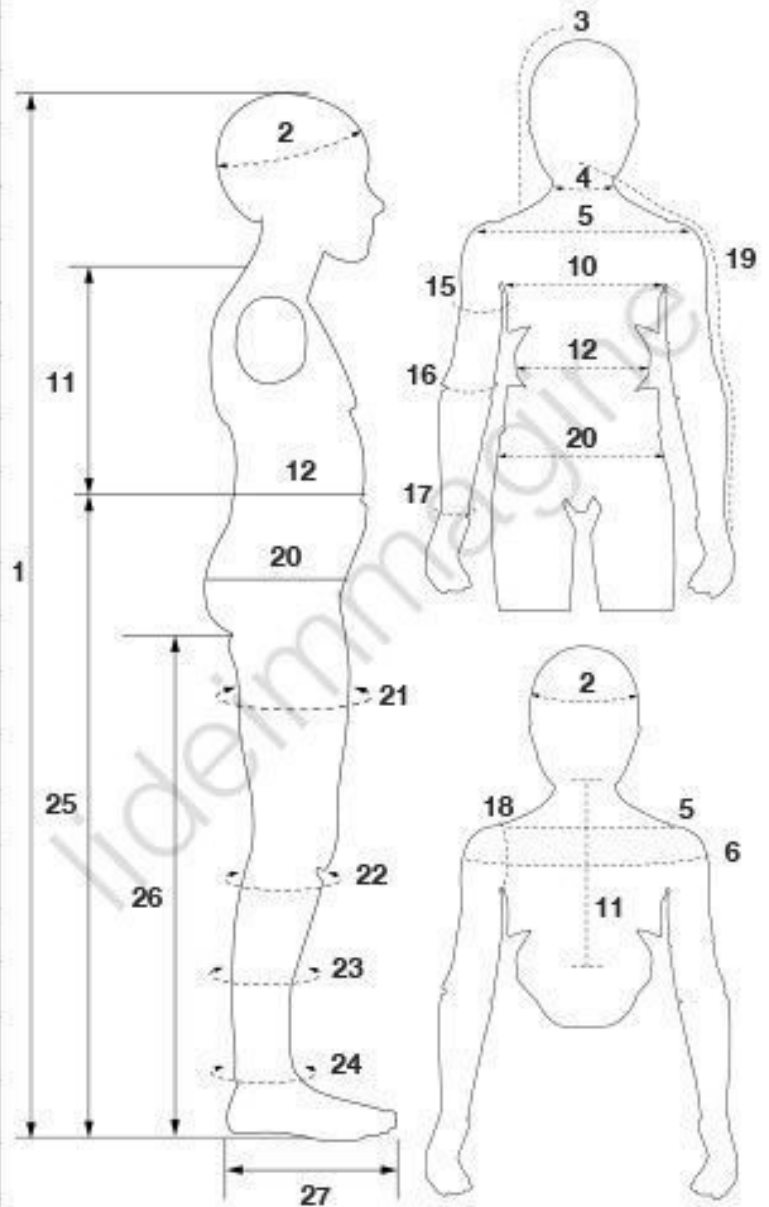

### CARACTÉRISTIQUES

<b>Marque</b>	Mannequins vitrine
<b>Base</b>	Métal carré
<b>Fixation</b>	Fesse
<b>Couleur</b>	Noir
<b>Ref</b>	man-fle-enf-2716
<b>ID</b>	2716
<b>Délai de livraison</b>	5-10 jours ouvrés
<b>Catégorie</b>	Mannequin enfant flexible
<b>Type</b>	Mannequins vitrine

Mannequin flexible enfant coloris noir

Mannequin enfant flexible - Photo n° 2

	DESCRIZIONE DESCRIPTION	MISURE cm MEASURE
1	STATURA / size	120
2	CIRCONFERENZA TESTA / head width	53
3	GIRO CAPPuccio / hood hole	25
4	CIRCONFERENZA COLLO BASSO / neck low	30
5	LARGHEZZA SPALLE / shoulder width	33
6	CIRCONFERENZA SPALLE shoulders circumference	80
10	CIRCONFERENZA TORACE / chest	63
11	LUNGHEZZA SCHIENA DIETRO back lenght behind	28
12	CIRCONFERENZA VITA / waist width	55
13	ALTEZZA PUNTO VITA DAVANTI MEZZO COLLO height from neck to the waist	25
14	TRONCO / torao length	108
15	CIRCONFERENZA BRACCIO / arm width	22
16	CIRCONFERENZA GOMITO / elbow width	21
17	CIRCONFERENZA POLSO / wrist width	14,5
18	GIRO MANICA /armhole	30
19	LUNGHEZZA MANICA sleeve from center neck	58
20	CIRCONFERENZA BACINO / hips width	69
21	CIRCONFERENZA COSCIA / thigh width	40
22	CIRCONFERENZA GINOCCHIO knee width	30
23	CIRCONFERENZA POLPACCIO calf width	26
24	CAVIGLIA / ankle	18,5
25	LUNGHEZZA FIANCO length from hip to feet	77
26	INTERNO GAMBA / inseam length	54
27	PIEDE / foot	20,5