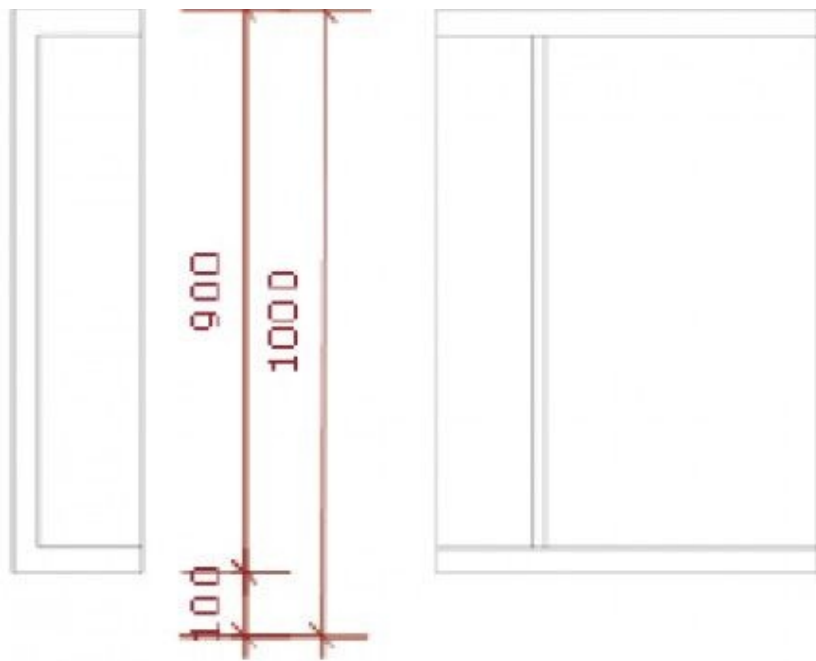

DÉTAIL

Partie latérale meuble

Comptoirs moderne - Photo n° 2

CARACTÉRISTIQUES

Marque	Comptoirs shopping
Base	
Fixation	
Couleur	Blanc
Ref	par-lat-meu-3357
ID	3357
Délai de livraison	1-5 jours ouvrés
Catégorie	Comptoirs moderne
Type	Mobilier magasin

DÉTAIL

Partie latérale meuble

Comptoirs moderne - Photo n° 3

CARACTÉRISTIQUES

Marque	Comptoirs shopping
Base	
Fixation	
Couleur	Blanc
Ref	par-lat-meu-3357
ID	3357
Délai de livraison	1-5 jours ouvrés
Catégorie	Comptoirs moderne
Type	Mobilier magasin