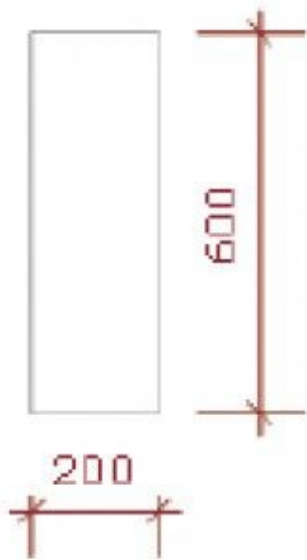

DÉTAIL

DESCRIPTION

Partie latérale meuble

Comptoirs moderne - Photo n° 1

CARACTÉRISTIQUES

Marque	Comptoirs shopping
Base	
Fixation	
Couleur	Blanc
Ref	par-lat-meu-3357
ID	3357
Délai de livraison	1-5 jours ouvrés
Catégorie	Comptoirs moderne
Type	Mobilier magasin

DÉTAIL

Partie latérale meuble

Comptoirs moderne - Photo n° 2

CARACTÉRISTIQUES

Marque	Comptoirs shopping
Base	
Fixation	
Couleur	Blanc
Ref	par-lat-meu-3357
ID	3357
Délai de livraison	1-5 jours ouvrés
Catégorie	Comptoirs moderne
Type	Mobilier magasin

DÉTAIL

Partie latérale meuble

Comptoirs moderne - Photo n° 3

CARACTÉRISTIQUES

Marque	Comptoirs shopping
Base	
Fixation	
Couleur	Blanc
Ref	par-lat-meu-3357
ID	3357
Délai de livraison	1-5 jours ouvrés
Catégorie	Comptoirs moderne
Type	Mobilier magasin