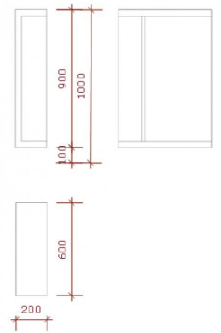

Partie latérale meuble **330,00 €H.T.** Comptoirs moderne

CARACTÉRISTIQUES

Marque	Comptoirs shopping
Base	
Fixation	
Couleur	Blanc
Ref	par-lat-meu-3357
ID	3357
Délai de livraison	1-5 jours ouvrés
Catégorie	Comptoirs moderne
Type	Mobilier magasin

DÉTAIL

DESCRIPTION

Partie latérale meuble

Comptoirs moderne - Photo n° 1

CARACTÉRISTIQUES

Marque	Comptoirs shopping
Base	
Fixation	
Couleur	Blanc
Ref	par-lat-meu-3357
ID	3357
Délai de livraison	1-5 jours ouvrés
Catégorie	Comptoirs moderne
Type	Mobilier magasin

DÉTAIL

Partie latérale meuble

Comptoirs moderne - Photo n° 2

CARACTÉRISTIQUES

Marque	Comptoirs shopping
Base	
Fixation	
Couleur	Blanc
Ref	par-lat-meu-3357
ID	3357
Délai de livraison	1-5 jours ouvrés
Catégorie	Comptoirs moderne
Type	Mobilier magasin

DÉTAIL

Partie latérale meuble

Comptoirs moderne - Photo n° 3

CARACTÉRISTIQUES

Marque	Comptoirs shopping
Base	
Fixation	
Couleur	Blanc
Ref	par-lat-meu-3357
ID	3357
Délai de livraison	1-5 jours ouvrés
Catégorie	Comptoirs moderne
Type	Mobilier magasin