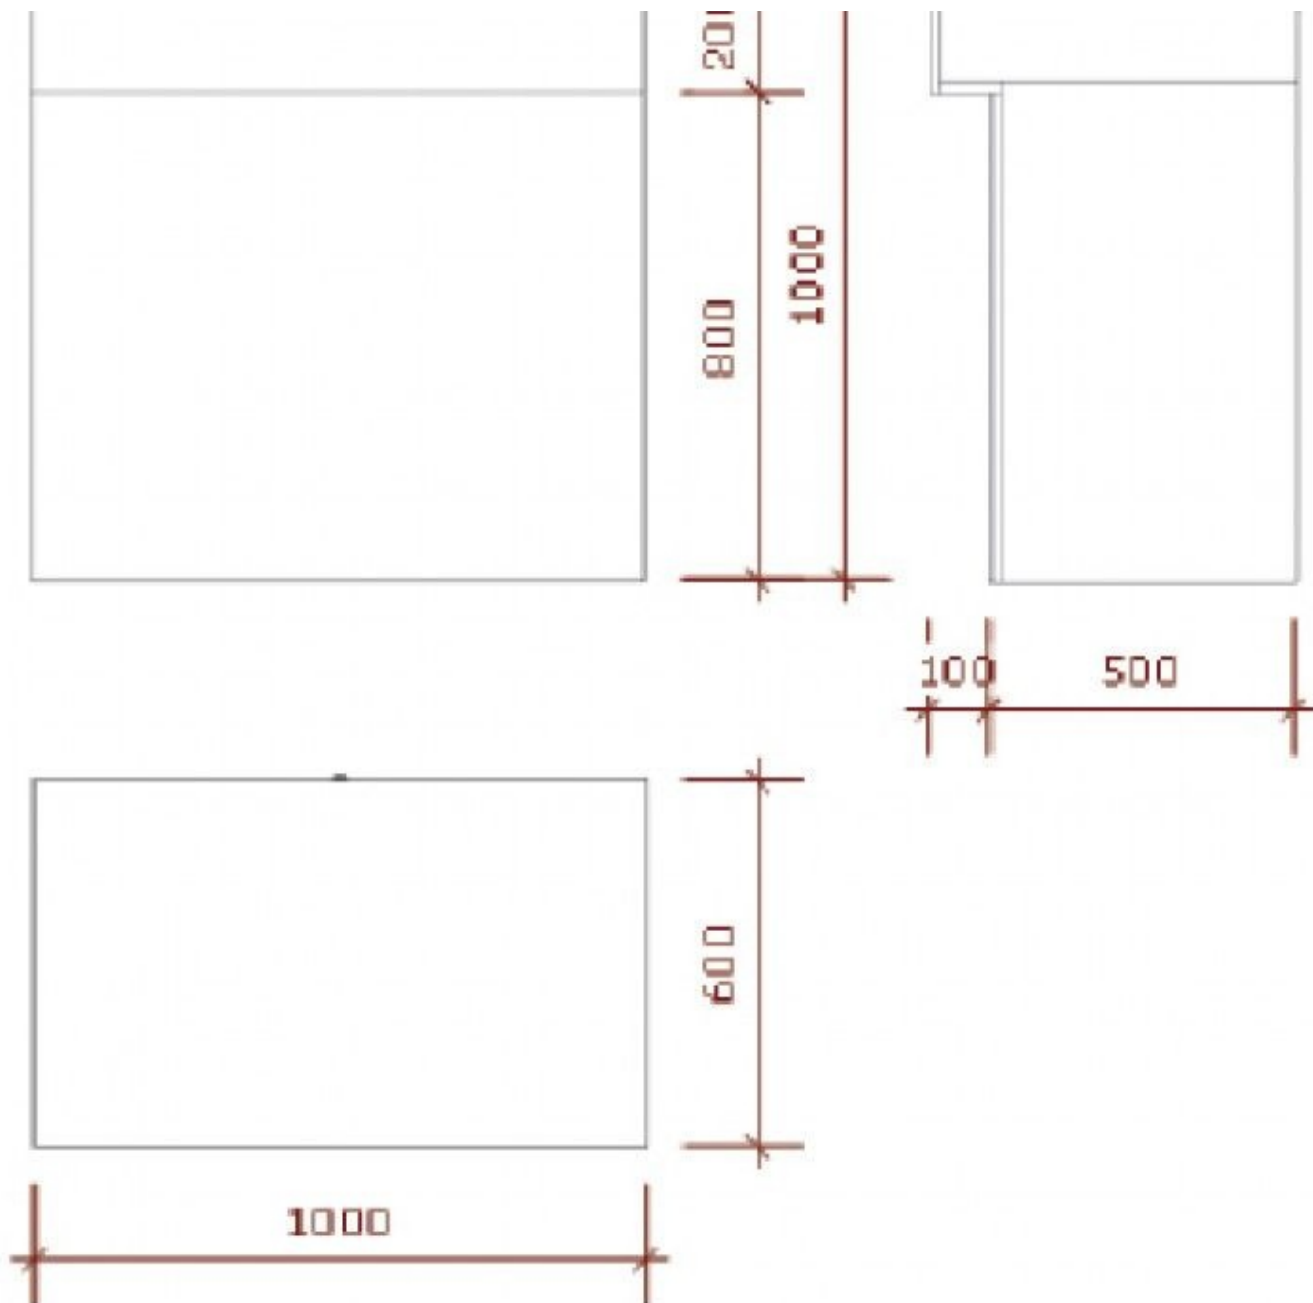

DÉTAIL

DESCRIPTION

Element pour comptoir magasin : 100 cm de large 100 cm de haut 60 cm de profondeur

Element pour comptoir magasin

Comptoirs moderne - Photo n° 1

CARACTÉRISTIQUES

Marque	Comptoirs shopping
Base	
Fixation	
Couleur	Blanc
Ref	ele-pou-com-3409
ID	3409
Délai de livraison	1-5 jours ouvrés
Catégorie	Comptoirs moderne
Type	Mobilier magasin

DÉTAIL

Element pour comptoir magasin

Comptoirs moderne - Photo n° 2

CARACTÉRISTIQUES

Marque	Comptoirs shopping
Base	
Fixation	
Couleur	Blanc
Ref	ele-pou-com-3409
ID	3409
Délai de livraison	1-5 jours ouvrés
Catégorie	Comptoirs moderne
Type	Mobilier magasin

DÉTAIL

Element pour comptoir magasin
Comptoirs moderne - Photo n° 3

CARACTÉRISTIQUES

Marque	Comptoirs shopping
Base	
Fixation	
Couleur	Blanc
Ref	ele-pou-com-3409
ID	3409
Délai de livraison	1-5 jours ouvrés
Catégorie	Comptoirs moderne
Type	Mobilier magasin