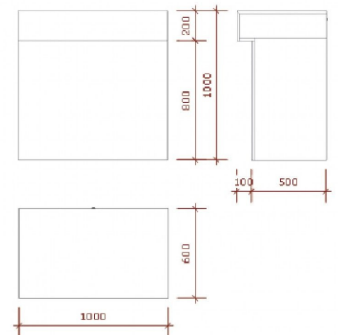

Element pour comptoir magasin **742,00 €H.T.** Comptoirs moderne

CARACTÉRISTIQUES

Marque	Comptoirs shopping
Base	
Fixation	
Couleur	Blanc
Ref	ele-pou-com-3409
ID	3409
Délai de livraison	1-5 jours ouvrés
Catégorie	Comptoirs moderne
Type	Mobilier magasin

DÉTAIL

DESCRIPTION

Element pour comptoir magasin : 100 cm de large 100 cm de haut 60 cm de profondeur

Element pour comptoir magasin