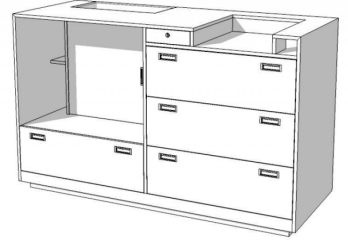

Comptoir vitrine blanc S C-PAM-001 2 497,00 €H.T.

Comptoirs moderne

CARACTÉRISTIQUES

Marque	Comptoirs shopping
Base	
Fixation	
Couleur	Blanc
Ref	com-vit-bla-2095
ID	2095
Délai de livraison	4-6 semaines
Catégorie	Comptoirs moderne
Type	Mobilier magasin

DÉTAIL

Mannequins Shopping, spécialiste en mannequins de vitrine et agencement pour magasins, vous propose toute une gamme de comptoirs pour équiper votre boutique. Découvrez toutes nos gammes de comptoir de vente, comptoir d'accueil ou comptoir de caisse. Vous trouverez des comptoirs pour tous les budgets et tous les styles : du comptoir modulable au comptoir authentique. Mobilier de qualité afin de rendre votre boutique attractive aux yeux de vos visiteurs et clients.

DESCRIPTION

Dimensions: Large : 180cm hauteur : 110 cl profondeur : 70 cm

Comptoir vitrine blanc S C-PAM-001