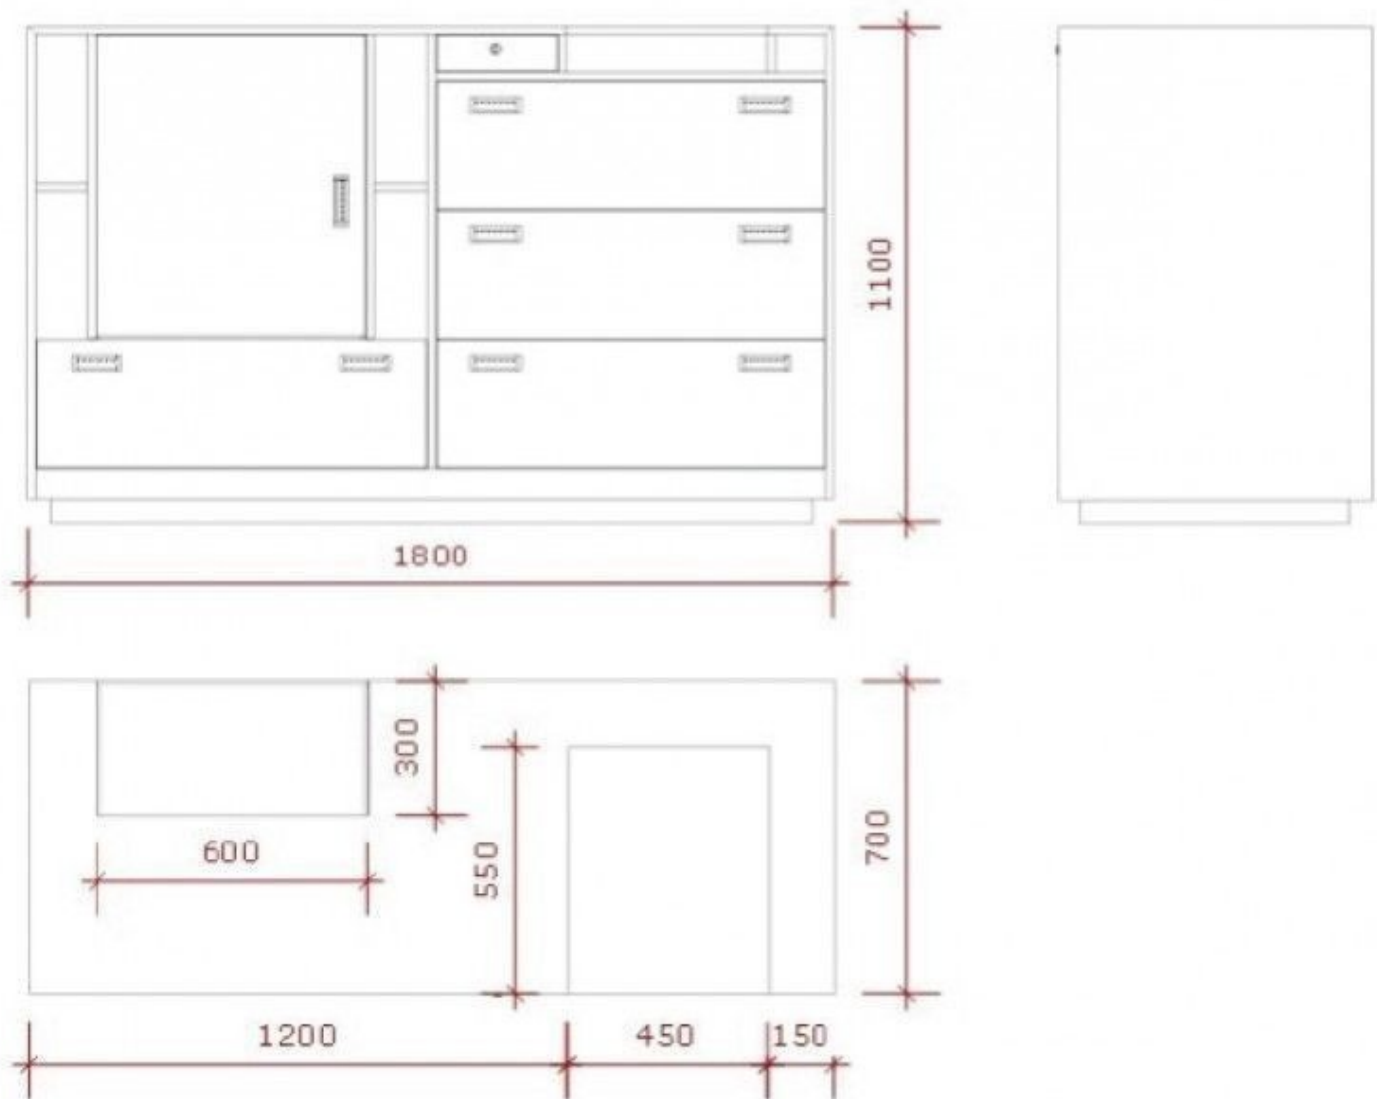

CARACTÉRISTIQUES

Marque	Comptoirs shopping
Base	
Fixation	
Couleur	Blanc
Ref	com-vit-bla-2095
ID	2095
Délai de livraison	4-6 semaines
Catégorie	Comptoirs moderne
Type	Mobilier magasin

DÉTAIL

Mannequins Shopping, spécialiste en mannequins de vitrine et agencement pour magasins, vous propose toute une gamme de comptoirs pour équiper votre boutique. Découvrez toutes nos gammes de comptoir de vente, comptoir d'accueil ou comptoir de caisse. Vous trouverez des comptoirs pour tous les budgets et tous les styles : du comptoir modulable au comptoir authentique. Mobilier de qualité afin de rendre votre boutique attractive aux yeux de vos visiteurs et clients.