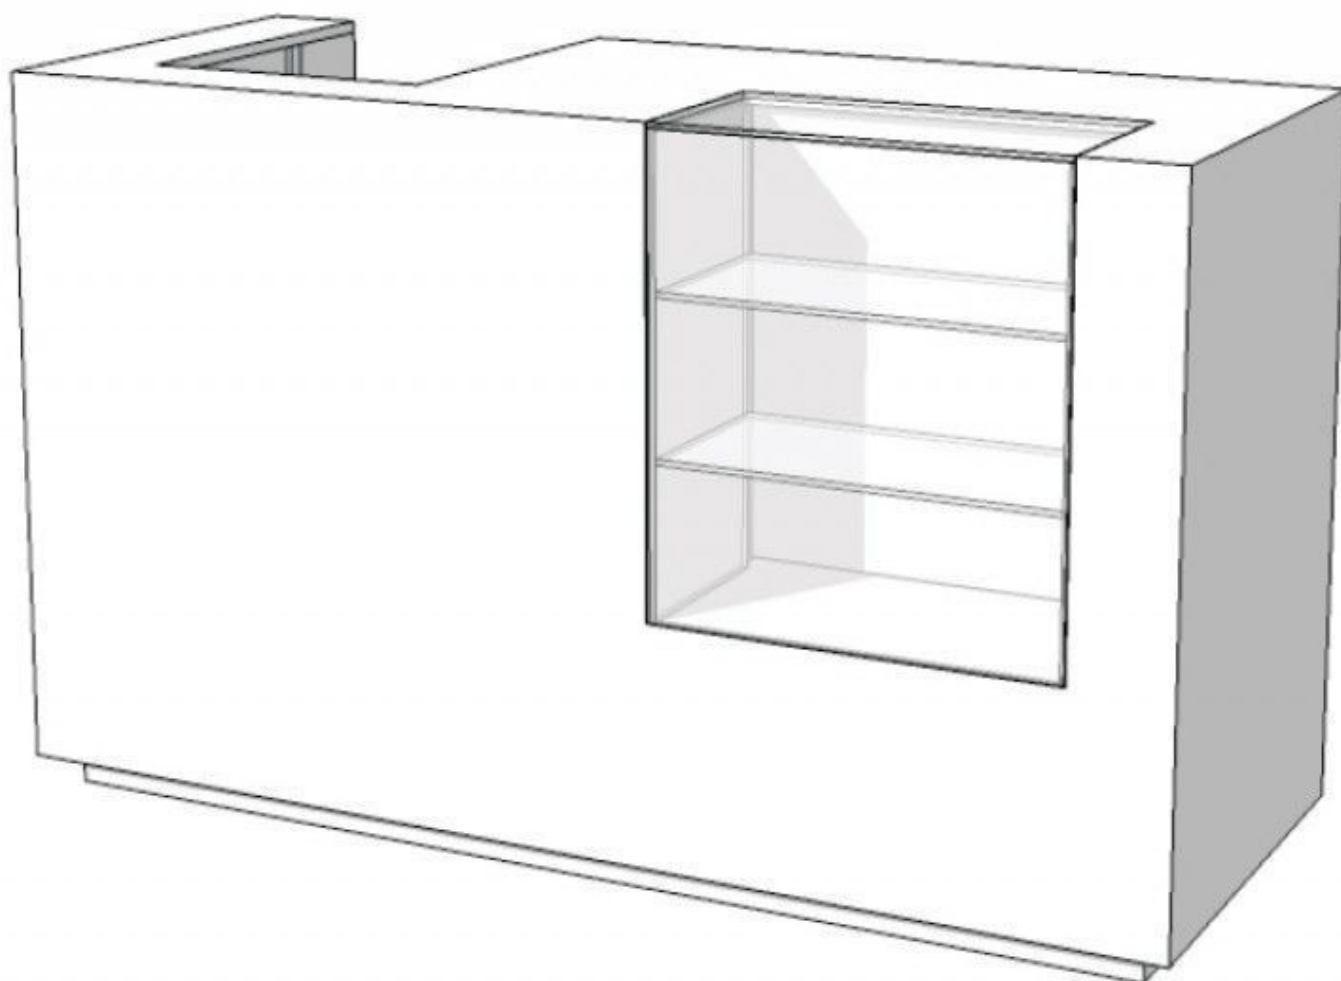

DESCRIPTION

Dimensions: Large : 180cm hauteur : 110 cl profondeur : 70 cm

Comptoir vitrine blanc S C-PAM-001

Comptoirs moderne - Photo n° 1

CARACTÉRISTIQUES

Marque	Comptoirs shopping
Base	
Fixation	
Couleur	Blanc
Ref	com-vit-bla-2095
ID	2095
Délai de livraison	4-6 semaines
Catégorie	Comptoirs moderne
Type	Mobilier magasin