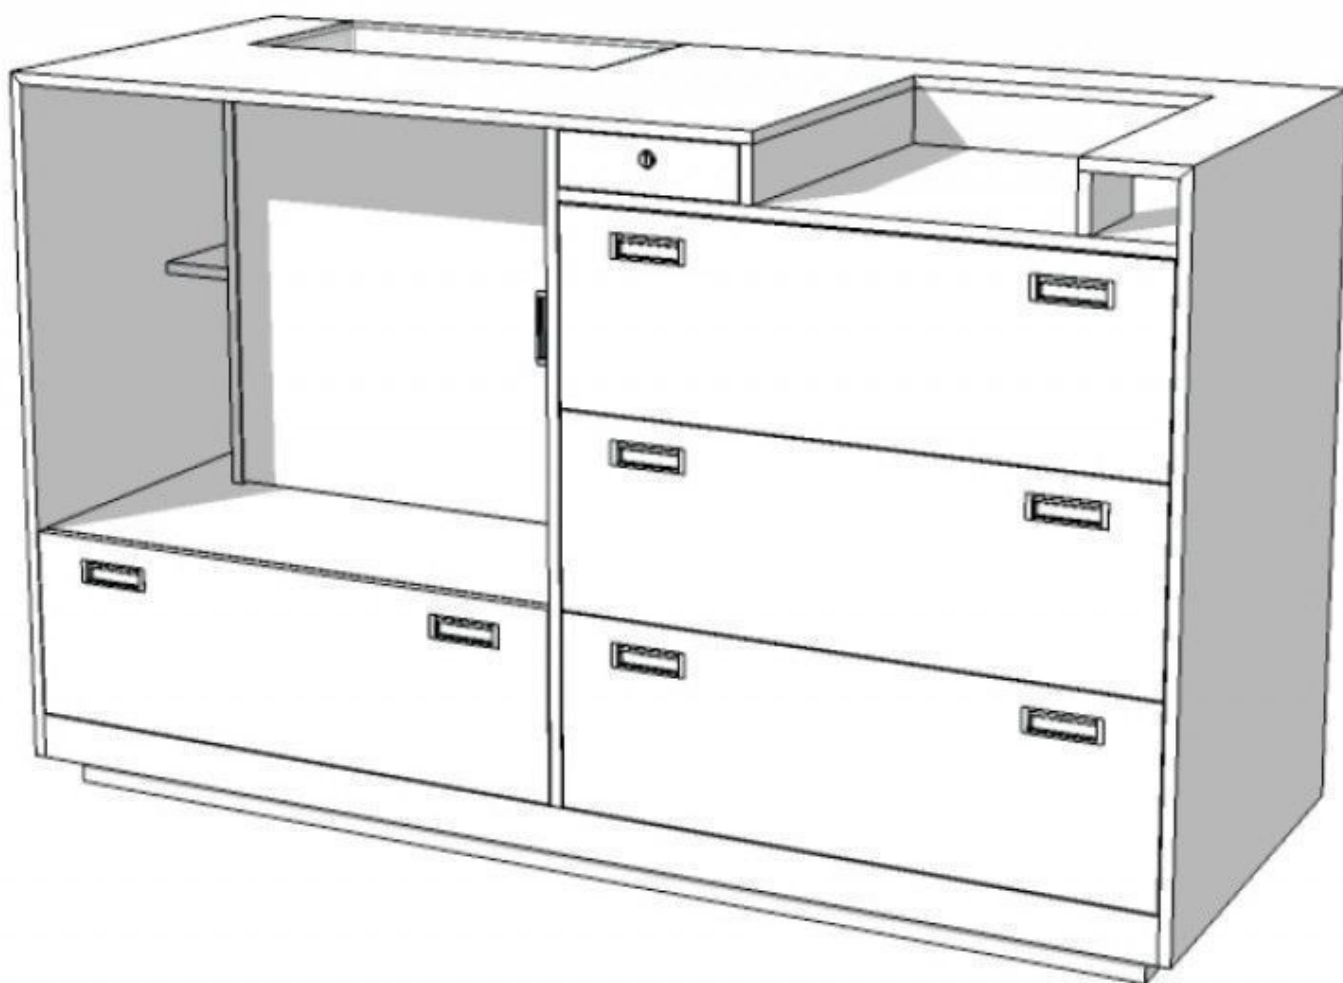

CARACTÉRISTIQUES

Marque	Comptoirs shopping
Base	
Fixation	
Couleur	Blanc
Ref	com-vit-bla-2095
ID	2095
Délai de livraison	4-6 semaines
Catégorie	Comptoirs moderne
Type	Mobilier magasin

DÉTAIL

Mannequins Shopping, spécialiste en mannequins de vitrine et agencement pour magasins, vous propose toute une gamme de comptoirs pour équiper votre boutique. Découvrez toutes nos gammes de comptoir de vente, comptoir d'accueil ou comptoir de caisse. Vous trouverez des comptoirs pour tous les budgets et tous les styles : du comptoir modulable au comptoir authentique. Mobilier de qualité afin de rendre votre boutique attractive aux yeux de vos visiteurs et clients.

Comptoir vitrine blanc S C-PAM-001

Comptoirs moderne - Photo n° 3