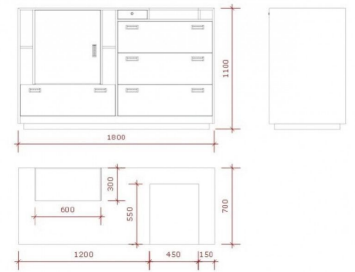

Comptoir vitrine blanc S C-PAM-001 2 497,00 €H.T.

Comptoirs moderne

CARACTÉRISTIQUES

Marque	Comptoirs shopping
Base	
Fixation	
Couleur	Blanc
Ref	com-vit-bla-2095
ID	2095
Délai de livraison	4-6 semaines
Catégorie	Comptoirs moderne
Type	Mobilier magasin

DÉTAIL

Mannequins Shopping, spécialiste en mannequins de vitrine et agencement pour magasins, vous propose toute une gamme de comptoirs pour équiper votre boutique. Découvrez toutes nos gammes de comptoir de vente, comptoir d'accueil ou comptoir de caisse. Vous trouverez des comptoirs pour tous les budgets et tous les styles : du comptoir modulable au comptoir authentique. Mobilier de qualité afin de rendre votre boutique attractive aux yeux de vos visiteurs et clients.

DESCRIPTION

Dimensions: Large : 180cm hauteur : 110 cl profondeur : 70 cm

Comptoir vitrine blanc S C-PAM-001