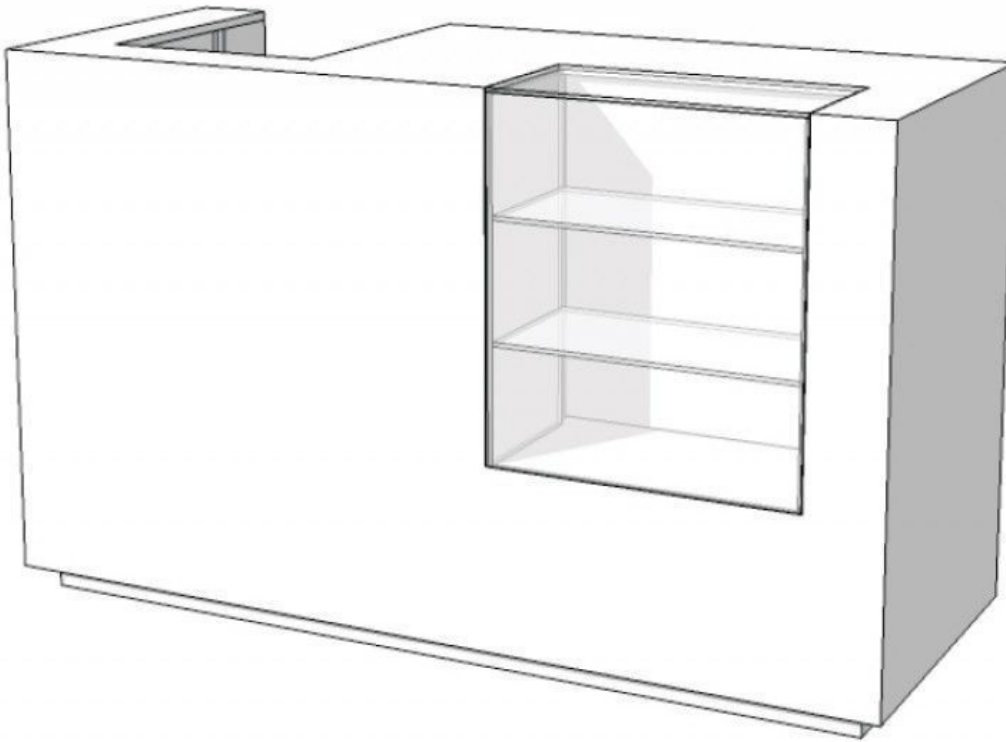

Comptoir vitrine blanc S C-PAM-001 2 497,00 €H.T.

Comptoirs moderne

CARACTÉRISTIQUES

Marque	Comptoirs shopping
Base	
Fixation	
Couleur	Blanc
Ref	com-vit-bla-2095
ID	2095
Délai de livraison	4-6 semaines
Catégorie	Comptoirs moderne
Type	Mobilier magasin

DESCRIPTION

Dimensions: Large : 180cm hauteur : 110 cl profondeur : 70 cm

Comptoir vitrine blanc S C-PAM-001

Comptoirs moderne - Photo n° 1

CARACTÉRISTIQUES

Marque	Comptoirs shopping
Base	
Fixation	
Couleur	Blanc
Ref	com-vit-bla-2095
ID	2095
Délai de livraison	4-6 semaines
Catégorie	Comptoirs moderne
Type	Mobilier magasin

Comptoir vitrine blanc S C-PAM-001

Comptoirs moderne - Photo n° 2

CARACTÉRISTIQUES

Marque	Comptoirs shopping
Base	
Fixation	
Couleur	Blanc
Ref	com-vit-bla-2095
ID	2095
Délai de livraison	4-6 semaines
Catégorie	Comptoirs moderne
Type	Mobilier magasin