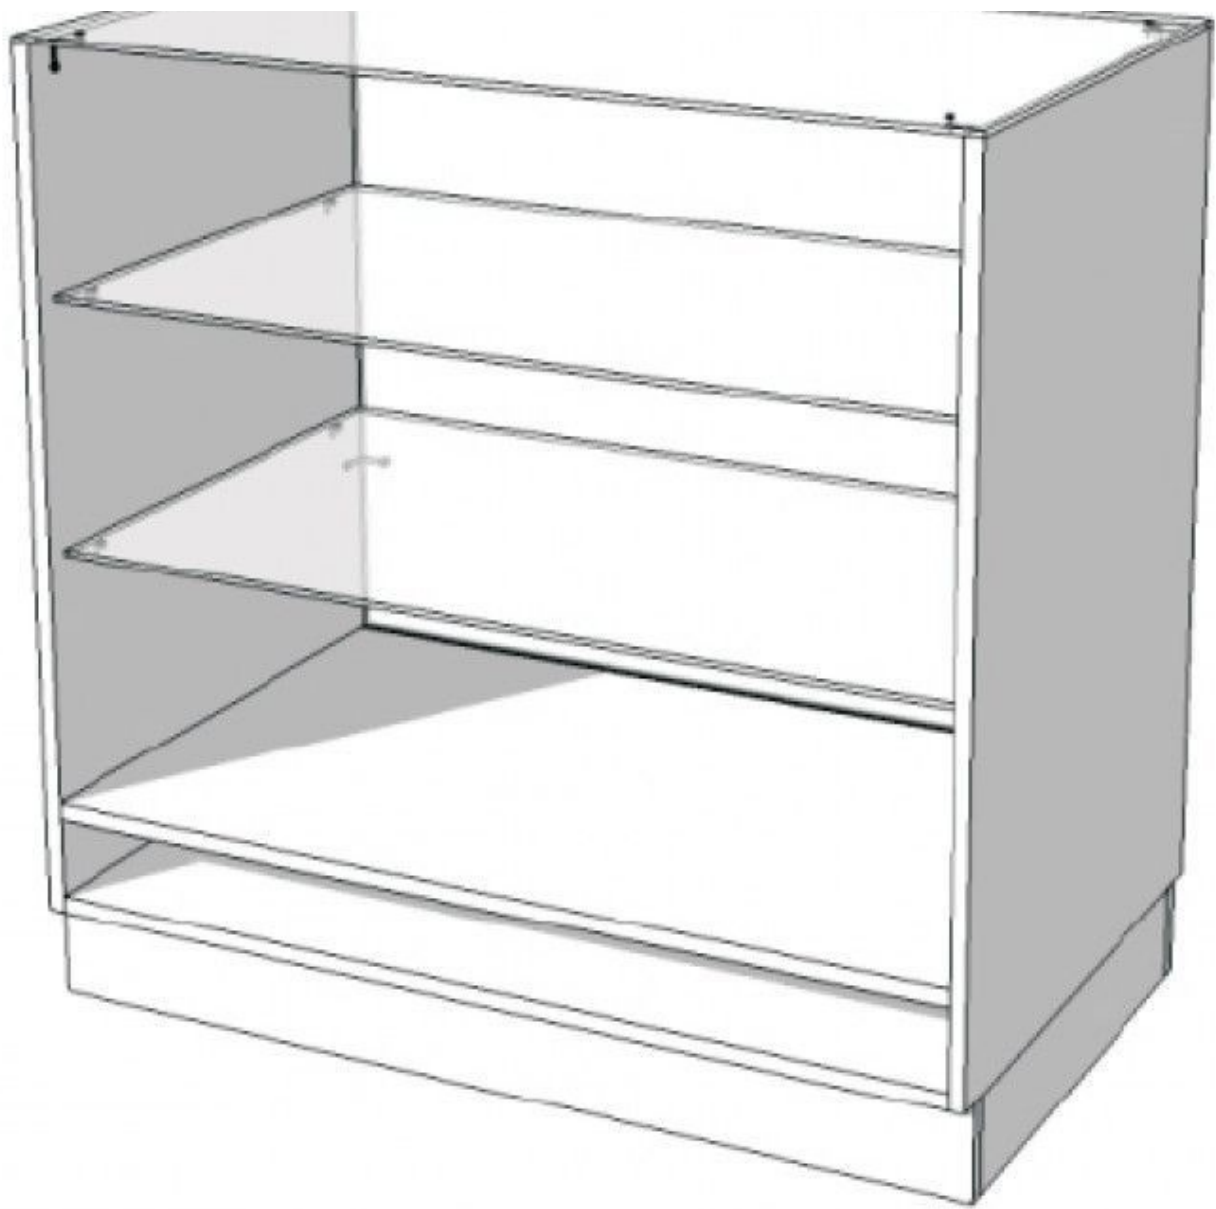

CARACTÉRISTIQUES

Marque	Mobilier shopping
Base	
Fixation	
Ref	com-vit-100-3470
ID	3470
Délai de livraison	1-5 jours ouvrés
Catégorie	Comptoirs moderne
Type	Mobilier magasin

DÉTAIL

Comptoir vitrine d'exposition noir 100 x 60 x 100 cm. Mannequins Shopping vous propose une sélection de meubles d'exposition pour vos magasins. Parmi eux retrouvez nos comptoirs et vitrines d'exposition, comptoir courbés, comptoir classique.