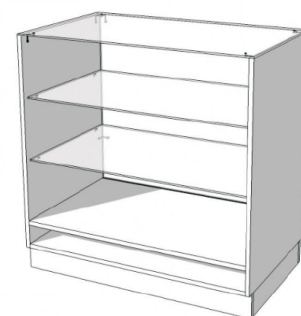

Comptoir vitrine 100 cm **502,00 €H.T.**

Comptoirs moderne

CARACTÉRISTIQUES

Marque	Mobilier shopping
Base	
Fixation	
Ref	com-vit-100-3470
ID	3470
Délai de livraison	1-5 jours ouvrés
Catégorie	Comptoirs moderne
Type	Mobilier magasin

DÉTAIL

Comptoir vitrine d'exposition noir 100 x 60 x 100 cm. Mannequins Shopping vous propose une sélection de meubles d'exposition pour vos magasins. Parmi eux retrouvez nos comptoirs et vitrines d'exposition, comptoir courbés, comptoir classique.

DESCRIPTION

Comptoir vitrine noir avec verre. **Le comptoir pour magasin** en verre est idéal pour exposer des articles grâce aux vitrines, vous pouvez exposé des objets, des vêtements ou autres. **Le comptoir vitrine** mesure 100 x 60 x 100 cm, et possède 3 sous compartiments vitrés.

Comptoir vitrine 100 cm