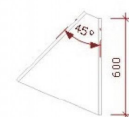

CARACTÉRISTIQUES

Marque	Mannequins vitrine
Base	
Fixation	
Couleur	Blanc
Ref	com-tri-2137
ID	2137
Délai de livraison	1-5 jours ouvrés
Catégorie	Comptoirs moderne
Type	Mobilier magasin

DÉTAIL

Doté d'une forme authentique, le meuble triangle est un meuble élégant et pratique lorsque l'on veut composer son comptoir. Dimension : Hauteur : 100 cm
Profondeur : 60 cm
Angle : 45°

DESCRIPTION

Comptoir triangle de couleur blanche. Ce meuble d'aménagement de magasin est d'un angle de 45°.

Comptoir triangle