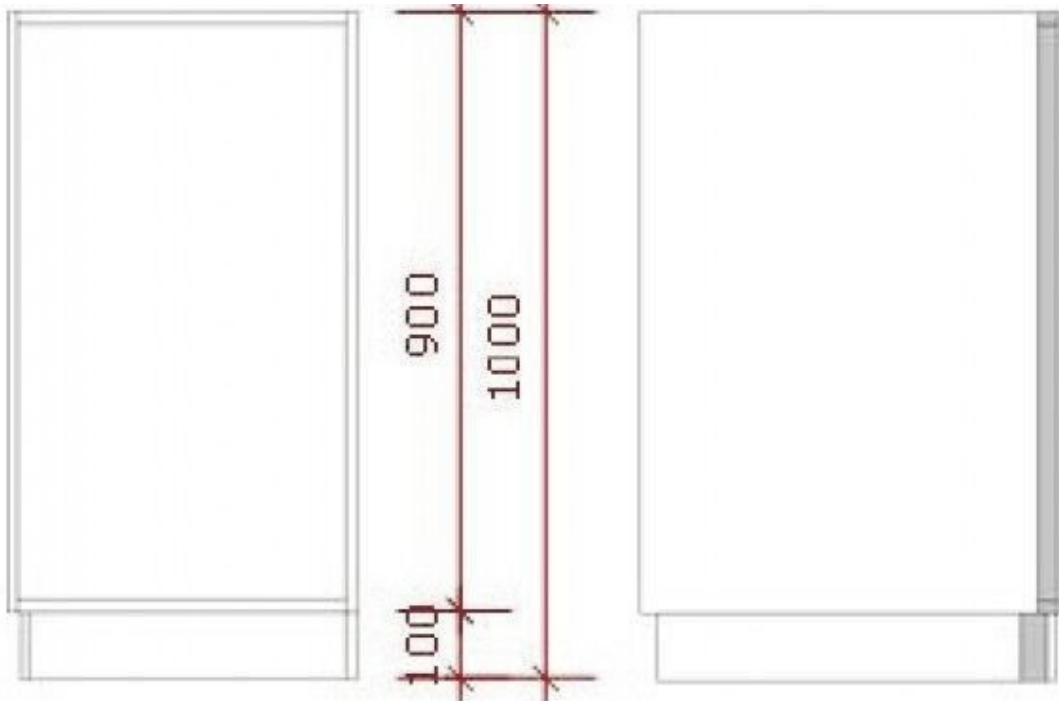

CARACTÉRISTIQUES

Marque	Mannequins vitrine
Base	
Fixation	
Couleur	Blanc
Ref	com-tri-2137
ID	2137
Délai de livraison	1-5 jours ouvrés
Catégorie	Comptoirs moderne
Type	Mobilier magasin

DÉTAIL

Doté d'une forme authentique, le meuble triangle est un meuble élégant et pratique lorsque l'on veut composer son comptoir. Dimension : Hauteur : 100 cm
Profondeur : 60 cm
Angle : 45°