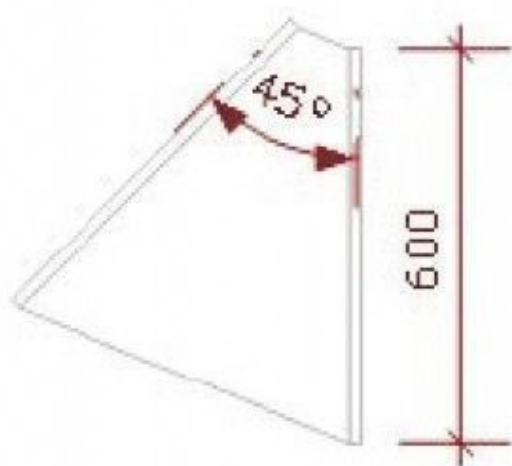

CARACTÉRISTIQUES

Marque	Mannequins vitrine
Base	
Fixation	
Couleur	Blanc
Ref	com-tri-2137
ID	2137
Délai de livraison	1-5 jours ouvrés
Catégorie	Comptoirs moderne
Type	Mobilier magasin

DÉTAIL

Doté d'une forme authentique, le meuble triangle est un meuble élégant et pratique lorsque l'on veut composer son comptoir. Dimension : Hauteur : 100 cm
Profondeur : 60 cm
Angle : 45°