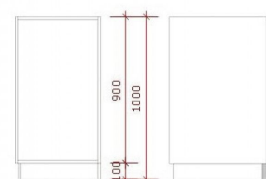

Comptoir triangle **275,00 €H.T.**

Comptoirs moderne

CARACTÉRISTIQUES

Marque	Mannequins vitrine
Base	
Fixation	
Couleur	Blanc
Ref	com-tri-2137
ID	2137
Délai de livraison	1-5 jours ouvrés
Catégorie	Comptoirs moderne
Type	Mobilier magasin

DÉTAIL

Doté d'une forme authentique, le meuble triangle est un meuble élégant et pratique lorsque l'on veut composer son comptoir. Dimension : Hauteur : 100 cm
Profondeur : 60 cm
Angle : 45°

DESCRIPTION

Comptoir triangle de couleur blanche. Ce meuble d'aménagement de magasin est d'un angle de 45°.

Comptoir triangle