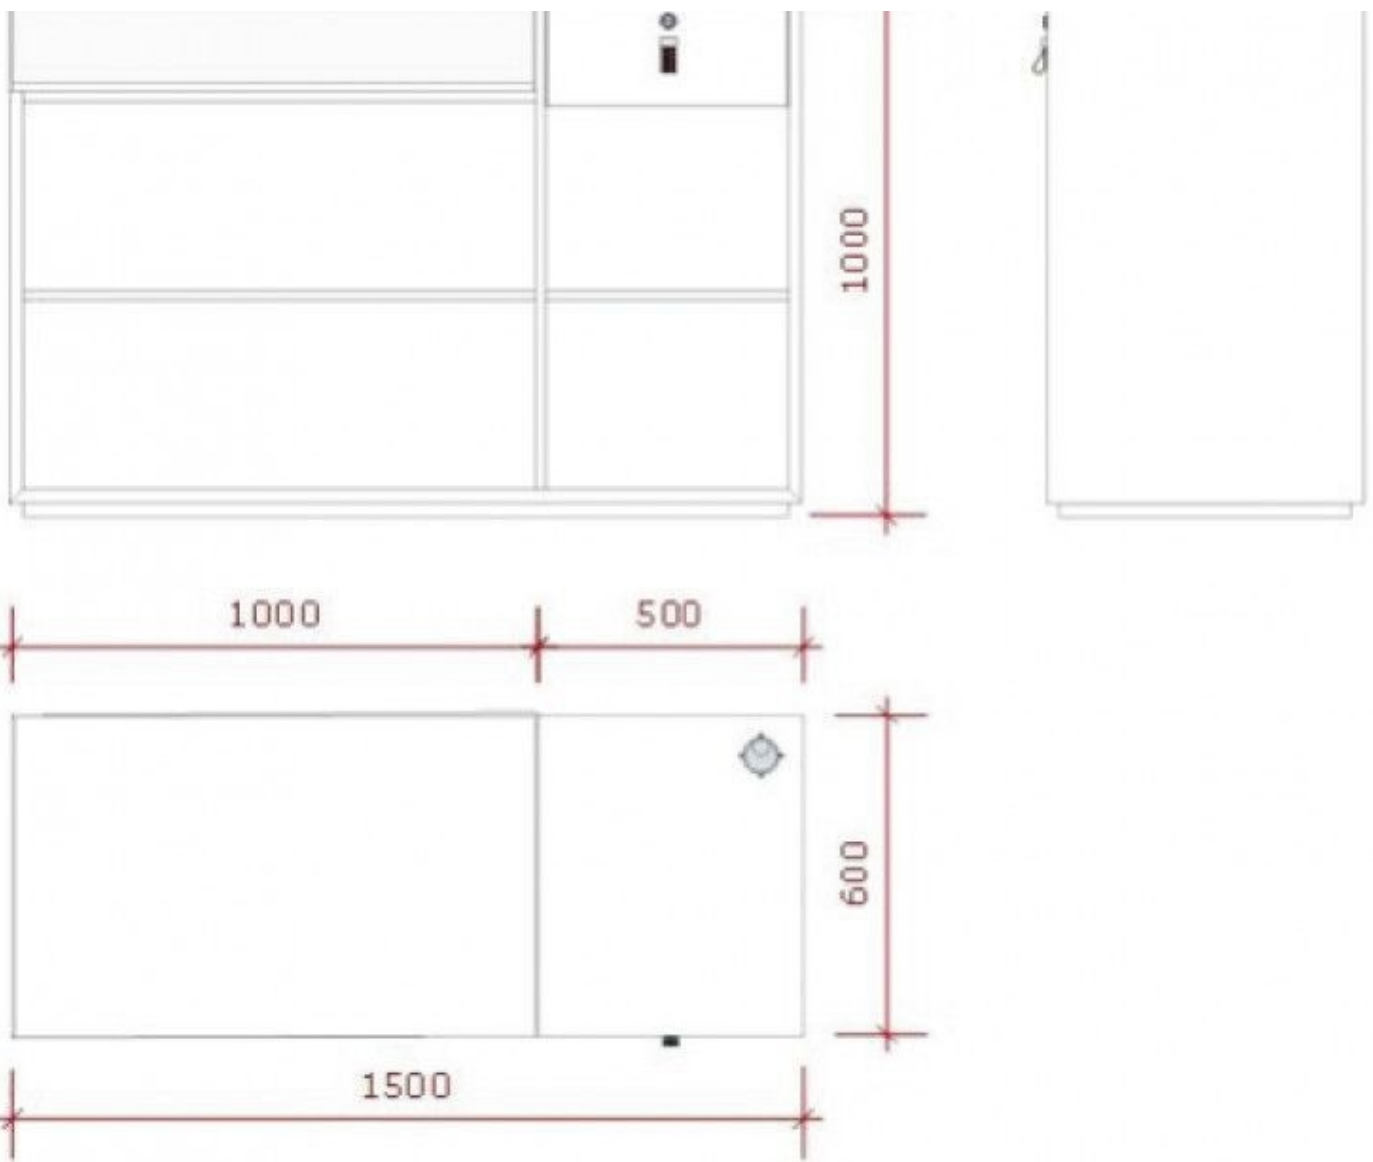

CARACTÉRISTIQUES

Marque	Mobilier shopping
Base	
Fixation	
Couleur	Noir
Ref	com-noi-eff-3469
ID	3469
Délai de livraison	1-5 jours ouvrés
Catégorie	Comptoirs moderne
Type	Mobilier magasin

DÉTAIL

Comptoir marbre noir effet brillant. Mannequins Shopping vous propose une sélection de meuble d'agencement pour vos magasin. Parmi eux retrouvez nos comptoirs brillant, comptoirs courbés, comptoirs moderne et bien d'autres.

Comptoir noir effet marbre brillant 150 cm

Comptoirs moderne - Photo n° 5