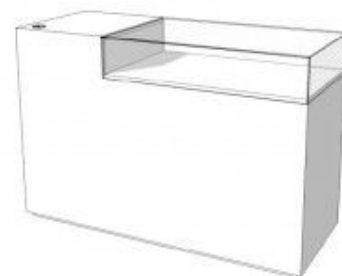

Comptoir noir effet marbre brillant 150 cm **2 575,00 €H.T.**

Comptoirs moderne

CARACTÉRISTIQUES

Marque	Mobilier shopping
Base	
Fixation	
Couleur	Noir
Ref	com-noi-eff-3469
ID	3469
Délai de livraison	1-5 jours ouvrés
Catégorie	Comptoirs moderne
Type	Mobilier magasin

DÉTAIL

Comptoir marbre noir effet brillant. Mannequins Shopping vous propose une sélection de meuble d'agencement pour vos magasin. Parmi eux retrouvez nos comptoirs brillant, comptoirs courbés, comptoirs moderne et bien d'autres.

DESCRIPTION

Comptoir effet marbre brillant noir. Ce comptoir de vente est idéal pour exposer vos articles en boutique, et optimiser vos vente. Ke comptoir pour magasin possède une vitre sur la partie supérieure, ainsi qu'un tiroir de rangement. Ce comptoir de vente effet brillant mesure 150 x 100 x 60 cm.

Comptoir noir effet marbre brillant 150 cm