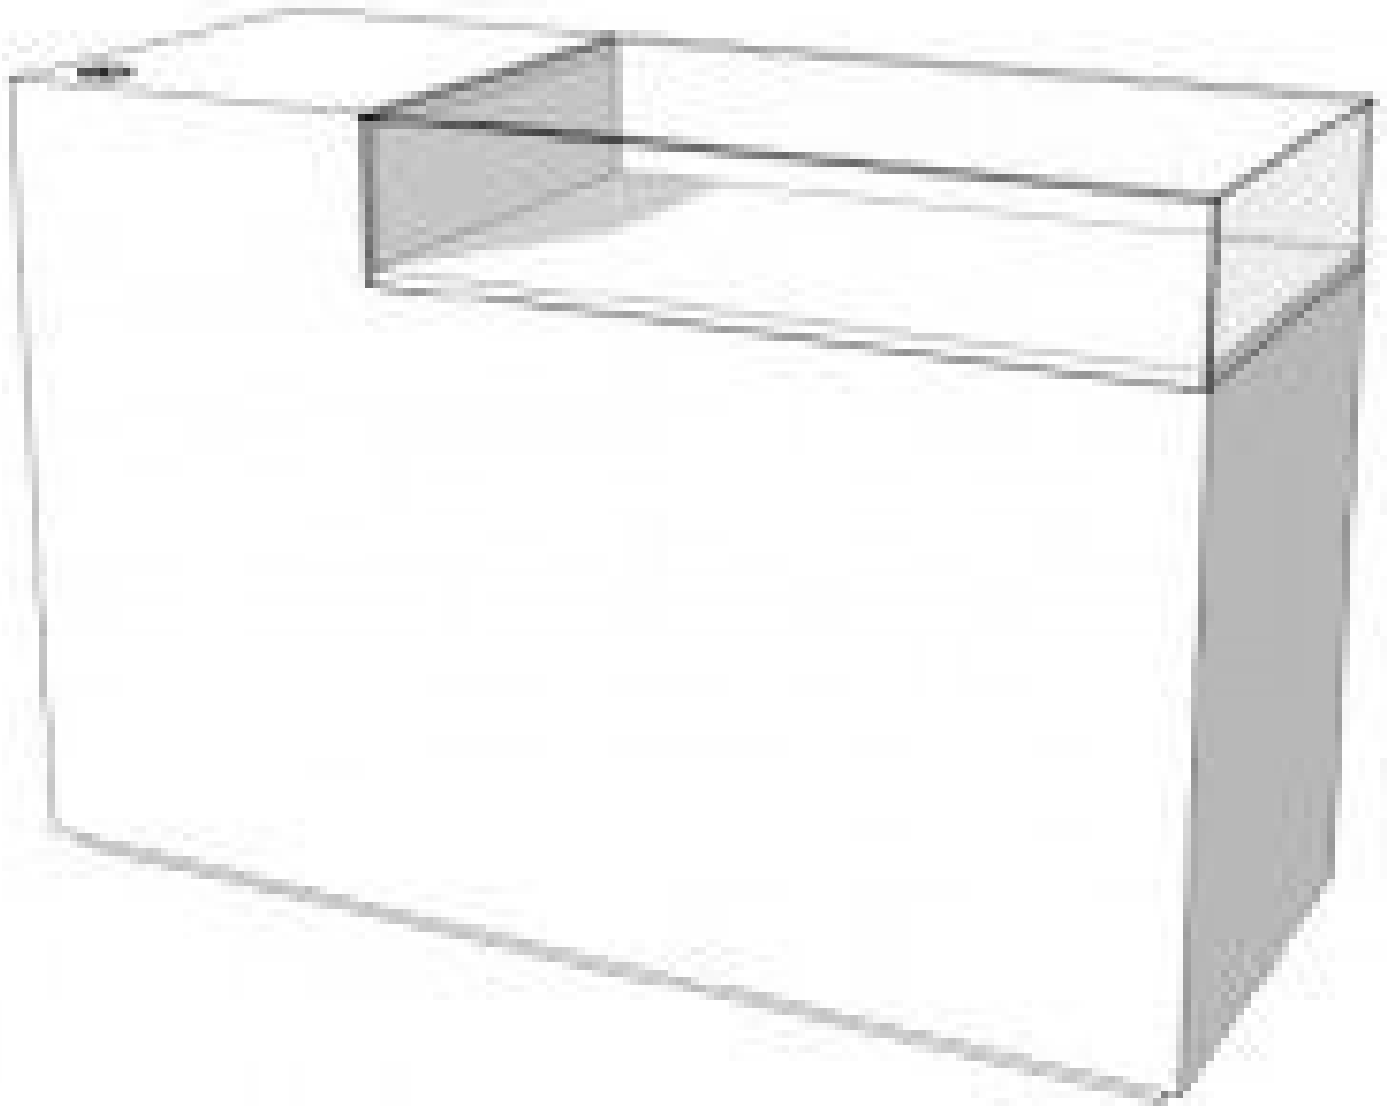

CARACTÉRISTIQUES

Marque	Mobilier shopping
Base	
Fixation	
Couleur	Noir
Ref	com-noi-eff-3469
ID	3469
Délai de livraison	1-5 jours ouvrés
Catégorie	Comptoirs moderne
Type	Mobilier magasin

DÉTAIL

Comptoir marbre noir effet brillant. Mannequins Shopping vous propose une sélection de meuble d'agencement pour vos magasin. Parmi eux retrouvez nos comptoirs brillant, comptoirs courbés, comptoirs moderne et bien d'autres.

Comptoir noir effet marbre brillant 150 cm

Comptoirs moderne - Photo n° 3