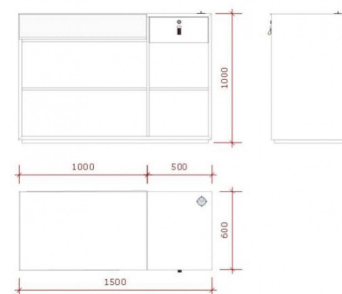

Comptoir noir effet marbre brillant 150 cm **2 575,00 €H.T.**

Comptoirs moderne

CARACTÉRISTIQUES

Marque	Mobilier shopping
Base	
Fixation	
Couleur	Noir
Ref	com-noi-eff-3469
ID	3469
Délai de livraison	1-5 jours ouvrés
Catégorie	Comptoirs moderne
Type	Mobilier magasin

DÉTAIL

Comptoir marbre noir effet brillant. Mannequins Shopping vous propose une sélection de meuble d'agencement pour vos magasin. Parmi eux retrouvez nos comptoirs brillant, comptoirs courbés, comptoirs moderne et bien d'autres.

DESCRIPTION

Comptoir effet marbre brillant noir. Ce comptoir de vente est idéal pour exposer vos articles en boutique, et optimiser vos vente. Ke comptoir pour magasin possède une vitre sur la partie supérieure, ainsi qu'un tiroir de rangement. Ce comptoir de vente effet brillant mesure 150 x 100 x 60 cm.

Comptoir noir effet marbre brillant 150 cm