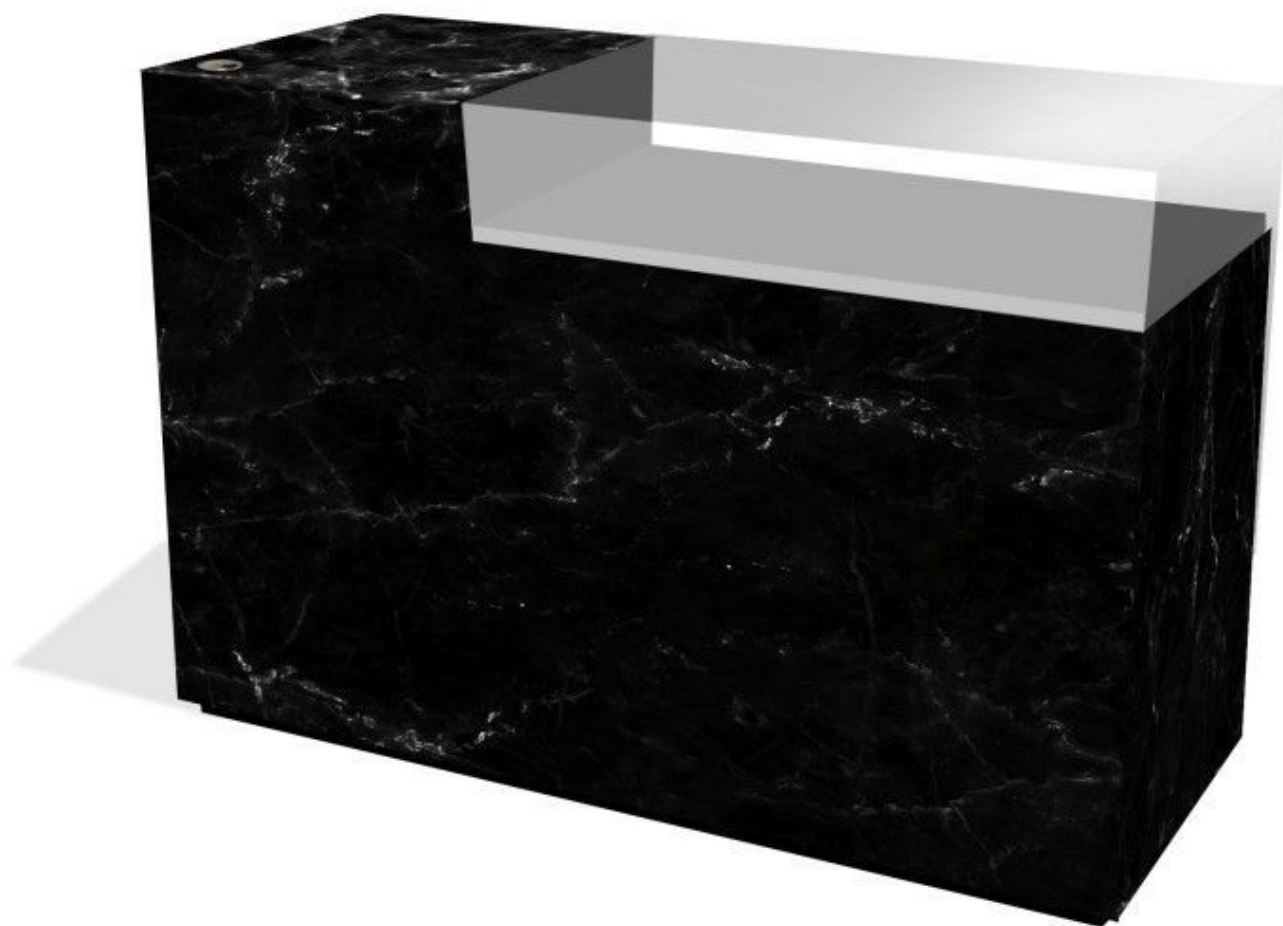

Comptoir noir effet marbre brillant 150 cm **2 575,00 €H.T.**

Comptoirs moderne

CARACTÉRISTIQUES

Marque	Mobilier shopping
Base	
Fixation	
Couleur	Noir
Ref	com-noi-eff-3469
ID	3469
Délai de livraison	1-5 jours ouvrés
Catégorie	Comptoirs moderne
Type	Mobilier magasin

DÉTAIL

Comptoir marbre noir effet brillant. Mannequins Shopping vous propose une sélection de meuble d'agencement pour vos magasin. Parmi eux retrouvez nos comptoirs brillant, comptoirs courbés, comptoirs moderne et bien d'autres.

DESCRIPTION

Comptoir effet marbre brillant noir. Ce comptoir de vente est idéal pour exposer vos articles en boutique, et optimiser vos vente. Ke comptoir pour magasin possède une vitre sur la partie supérieure, ainsi qu'un tiroir de rangement. Ce comptoir de vente effet brillant mesure 150 x 100 x 60 cm.

Comptoir noir effet marbre brillant 150 cm

Comptoirs moderne - Photo n° 1

CARACTÉRISTIQUES

Marque	Mobilier shopping
Base	
Fixation	
Couleur	Noir
Ref	com-noi-eff-3469
ID	3469
Délai de livraison	1-5 jours ouvrés
Catégorie	Comptoirs moderne
Type	Mobilier magasin