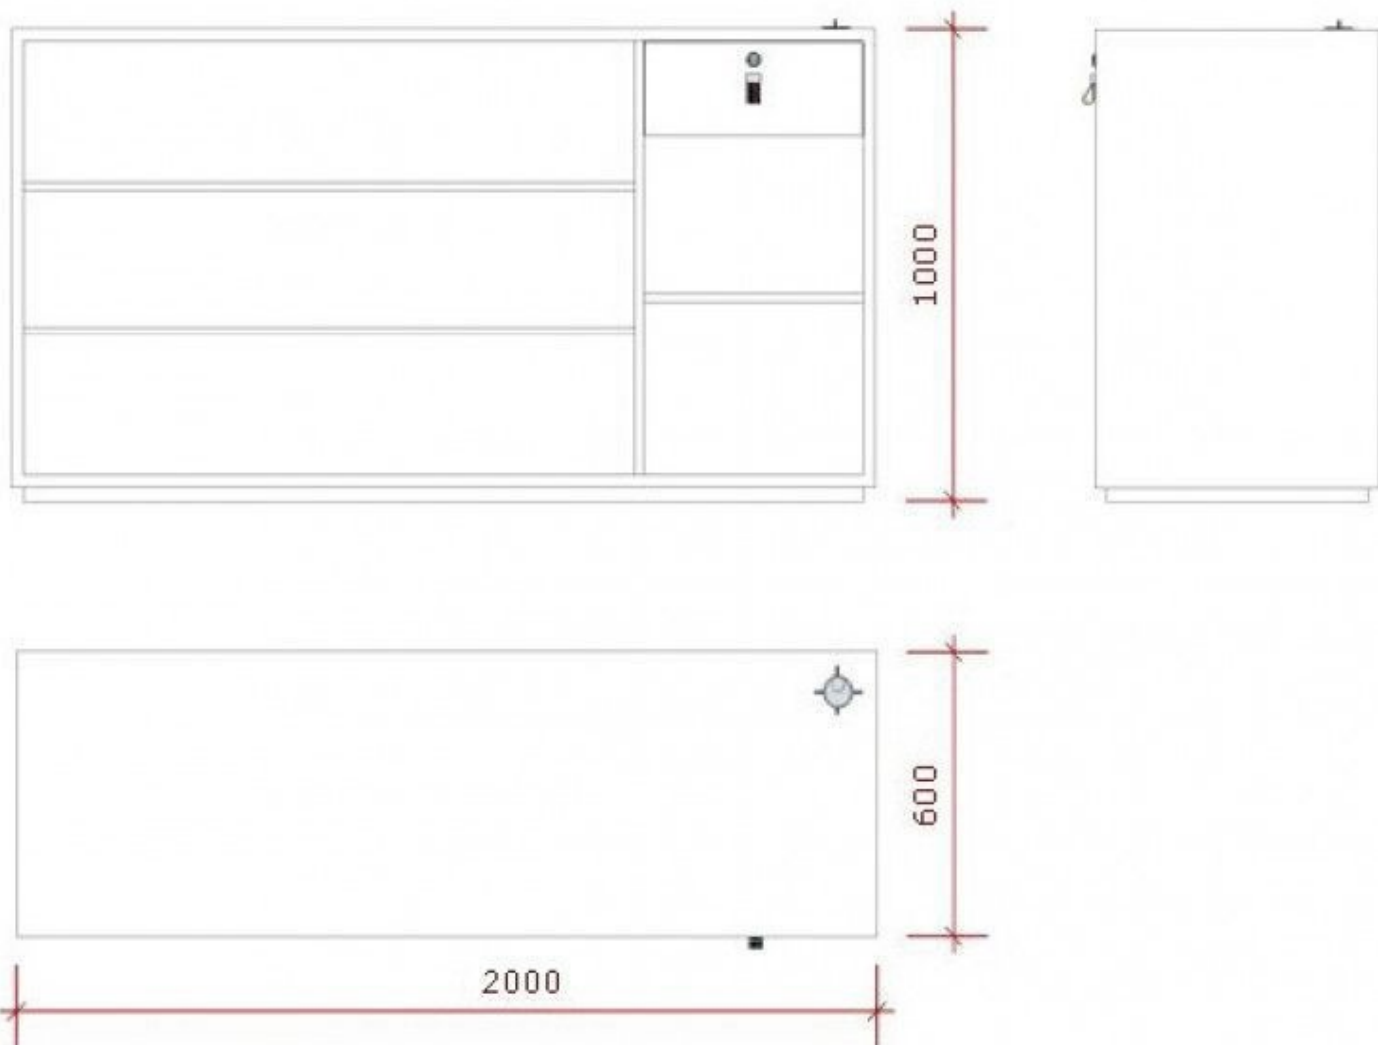

DÉTAIL

DESCRIPTION

Comptoir noir effet marbre 200 cm x 100x60cm

Comptoir noir effet marbre 200 cm

Comptoirs moderne - Photo n° 1

CARACTÉRISTIQUES

Marque	Comptoirs shopping
Base	
Fixation	
Couleur	Noir
Ref	com-noi-eff-3534
ID	3534
Délai de livraison	1-5 jours ouvrés
Catégorie	Comptoirs moderne
Type	Mobilier magasin

DÉTAIL

Comptoir noir effet marbre 200 cm

Comptoirs moderne - Photo n° 2

CARACTÉRISTIQUES

Marque	Comptoirs shopping
Base	
Fixation	
Couleur	Noir
Ref	com-noi-eff-3534
ID	3534
Délai de livraison	1-5 jours ouvrés
Catégorie	Comptoirs moderne
Type	Mobilier magasin