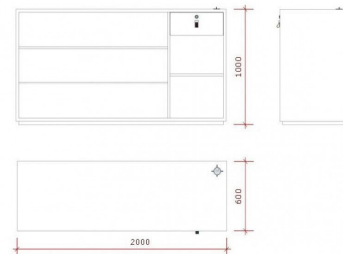

Comptoirs moderne

CARACTÉRISTIQUES

Marque	Comptoirs shopping
Base	
Fixation	
Couleur	Noir
Ref	com-noi-eff-3534
ID	3534
Délai de livraison	1-5 jours ouvrés
Catégorie	Comptoirs moderne
Type	Mobilier magasin

DÉTAIL

DESCRIPTION

Comptoir noir effet marbre 200 cm x 100x60cm

Comptoir noir effet marbre 200 cm

Comptoirs moderne - Photo n° 1

CARACTÉRISTIQUES

Marque	Comptoirs shopping
Base	
Fixation	
Couleur	Noir
Ref	com-noi-eff-3534
ID	3534
Délai de livraison	1-5 jours ouvrés
Catégorie	Comptoirs moderne
Type	Mobilier magasin