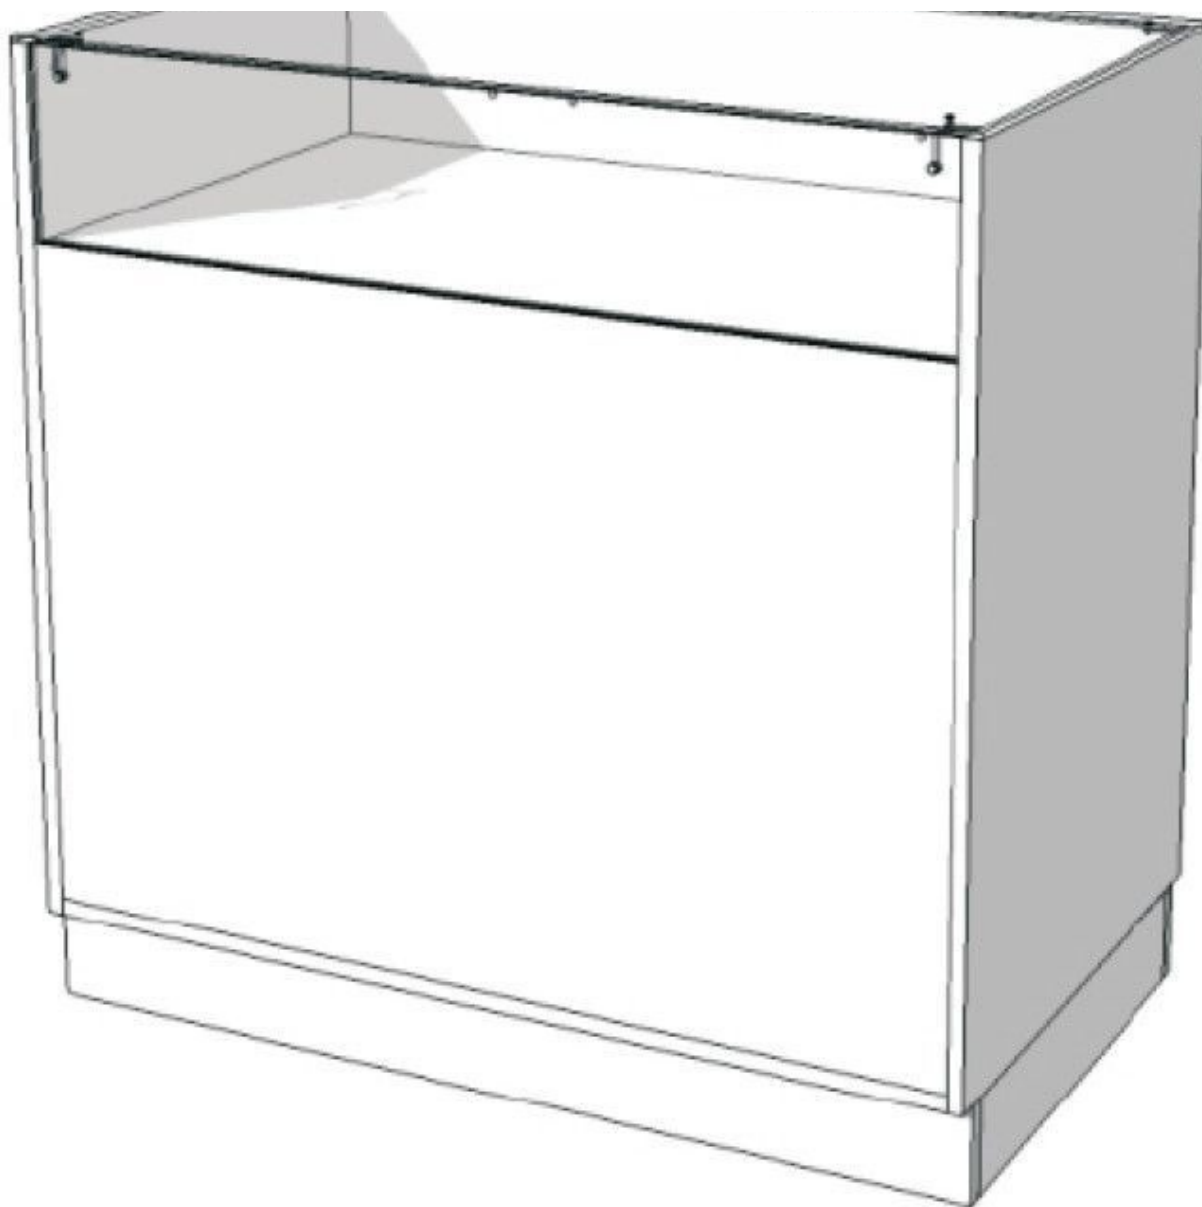

Dimensions :

- 60cm de largeur
- 100 cm de longueur

DESCRIPTION

Le **comptoir de magasin** d'angle noir brillant est la solution fonctionnelle pour les commerçants modernes en quête d'un design moderne et d'une utilisation optimale de l'**espace de vente**. Avec ses dimensions compactes (**60x100x60cm**), ce comptoir de magasin offre une esthétique contemporaine tout en s'adaptant parfaitement aux coins de votre **espace de vente**.

Dimensions :

- 60cm de largeur
- 100 cm de longueur
- 60 cm de profondeur

Comptoir noir brillant avec tiroir de présentation

Comptoirs moderne - Photo n° 3

CARACTÉRISTIQUES

Marque	Comptoirs shopping
Base	
Fixation	
Couleur	Noir
Ref	com-noi-bri-3759
ID	3759
Délai de livraison	1-5 jours ouvrés
Catégorie	Comptoirs moderne
Type	Mobilier magasin

DÉTAIL

Caractéristiques clés :

- Design moderne : Ce comptoir de magasin d'angle moderne se distingue par son format réduit, ses lignes modernes et son fini noir brillant
- Fonctionnalité maximale : Doté de nombreux tiroirs, ce comptoir offre un espace généreux pour organiser vos produits.
- Construction durable : Ce comptoir de magasin est fabriqué avec des matériaux de haute qualité, ce qui le rend résistant à l'usure quotidienne de votre activité commerciale.

Dimensions :

- 60cm de largeur
- 100 cm de longueur
- 60 cm de profondeur

Comptoir noir brillant avec tiroir de présentation

Comptoirs moderne - Photo n° 4

CARACTÉRISTIQUES

Marque	Comptoirs shopping
Base	
Fixation	
Couleur	Noir
Ref	com-noi-bri-3759
ID	3759
Délai de livraison	1-5 jours ouvrés
Catégorie	Comptoirs moderne
Type	Mobilier magasin