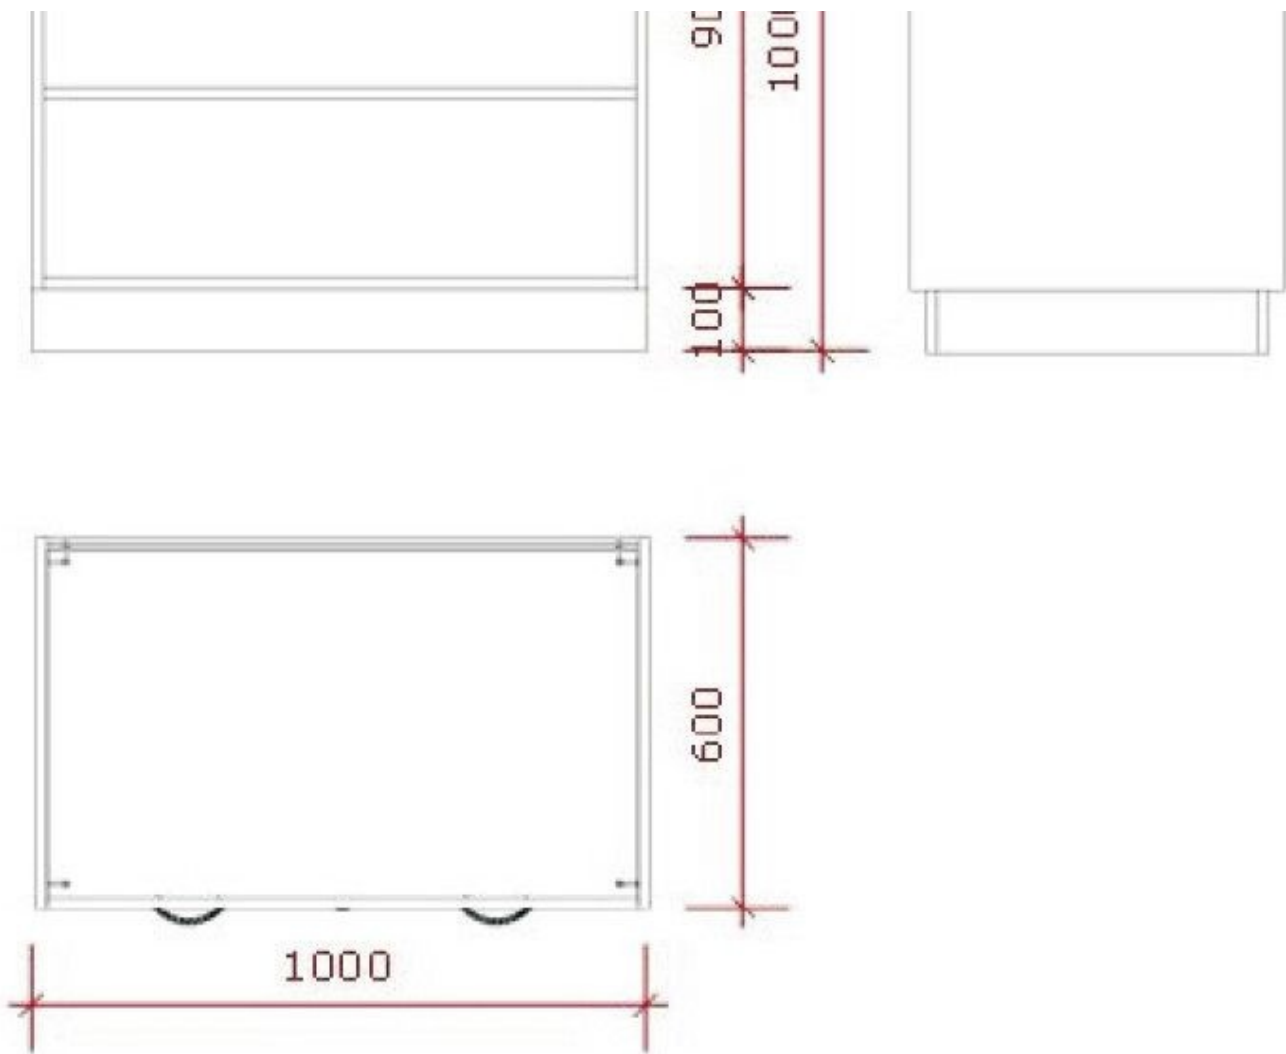

Dimensions :

- 60cm de largeur
- 100 cm de longueur

DESCRIPTION

Le **comptoir de magasin** d'angle noir brillant est la solution fonctionnelle pour les commerçants modernes en quête d'un design moderne et d'une utilisation optimale de l'**espace de vente**. Avec ses dimensions compactes (**60x100x60cm**), ce comptoir de magasin offre une esthétique contemporaine tout en s'adaptant parfaitement aux coins de votre **espace de vente**.

Dimensions :

- 60cm de largeur
- 100 cm de longueur
- 60 cm de profondeur

Comptoir noir brillant avec tiroir de présentation

Comptoirs moderne - Photo n° 5

CARACTÉRISTIQUES

Marque	Comptoirs shopping
Base	
Fixation	
Couleur	Noir
Ref	com-noi-bri-3759
ID	3759
Délai de livraison	1-5 jours ouvrés
Catégorie	Comptoirs moderne
Type	Mobilier magasin

Dimensions :

- 60cm de largeur
- 100 cm de longueur
- 60 cm de profondeur

Comptoir noir brillant avec tiroir de présentation Comptoirs moderne - Photo n° 6

CARACTÉRISTIQUES

Marque	Comptoirs shopping
Base	
Fixation	
Couleur	Noir
Ref	com-noi-bri-3759
ID	3759
Délai de livraison	1-5 jours ouvrés
Catégorie	Comptoirs moderne
Type	Mobilier magasin

Dimensions :

- 60cm de largeur
- 100 cm de longueur
- 60 cm de profondeur