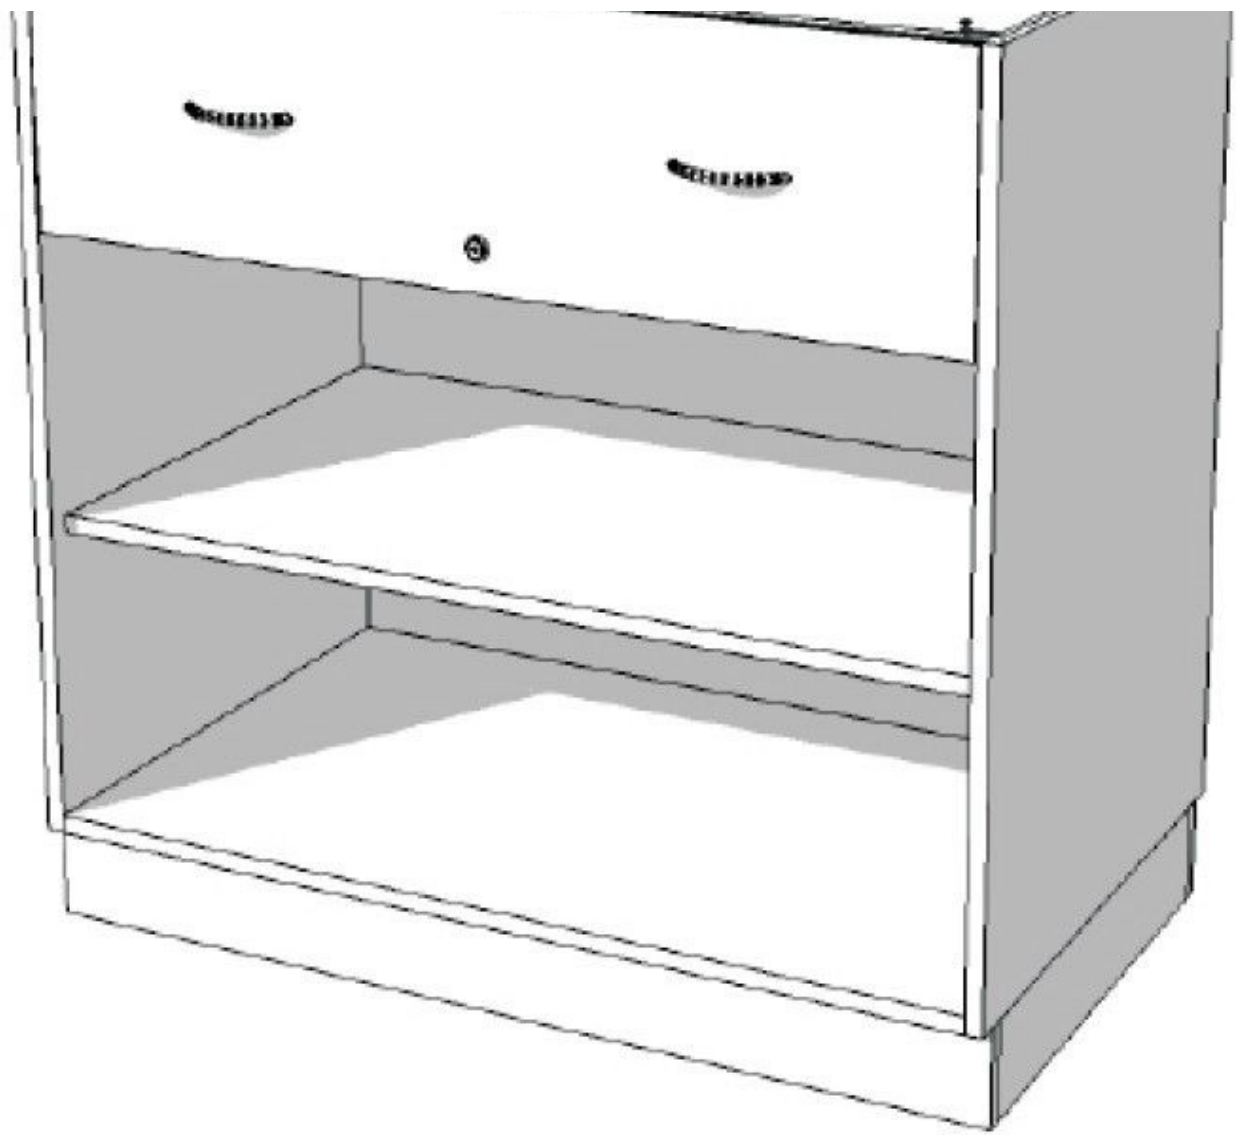

Dimensions :

- 60cm de largeur
- 100 cm de longueur
- 60 cm de profondeur

Comptoir noir brillant avec tiroir de présentation

Comptoirs moderne - Photo n° 4

CARACTÉRISTIQUES

Marque	Comptoirs shopping
Base	
Fixation	
Couleur	Noir
Ref	com-noi-bri-3759
ID	3759
Délai de livraison	1-5 jours ouvrés
Catégorie	Comptoirs moderne
Type	Mobilier magasin

DÉTAIL

Caractéristiques clés :

- Design moderne : Ce comptoir de magasin d'angle moderne se distingue par son format réduit, ses lignes modernes et son fini noir brillant
- Fonctionnalité maximale : Doté de nombreux tiroirs, ce comptoir offre un espace généreux pour organiser vos produits.
- Construction durable : Ce comptoir de magasin est fabriqué avec des matériaux de haute qualité, ce qui le rend résistant à l'usure quotidienne de votre activité commerciale.

Dimensions :

- 60cm de largeur
- 100 cm de longueur
- 60 cm de profondeur

Comptoir noir brillant avec tiroir de présentation

Comptoirs moderne - Photo n° 5

CARACTÉRISTIQUES

Marque	Comptoirs shopping
Base	
Fixation	
Couleur	Noir
Ref	com-noi-bri-3759
ID	3759
Délai de livraison	1-5 jours ouvrés
Catégorie	Comptoirs moderne
Type	Mobilier magasin

Dimensions :

- 60cm de largeur
- 100 cm de longueur
- 60 cm de profondeur