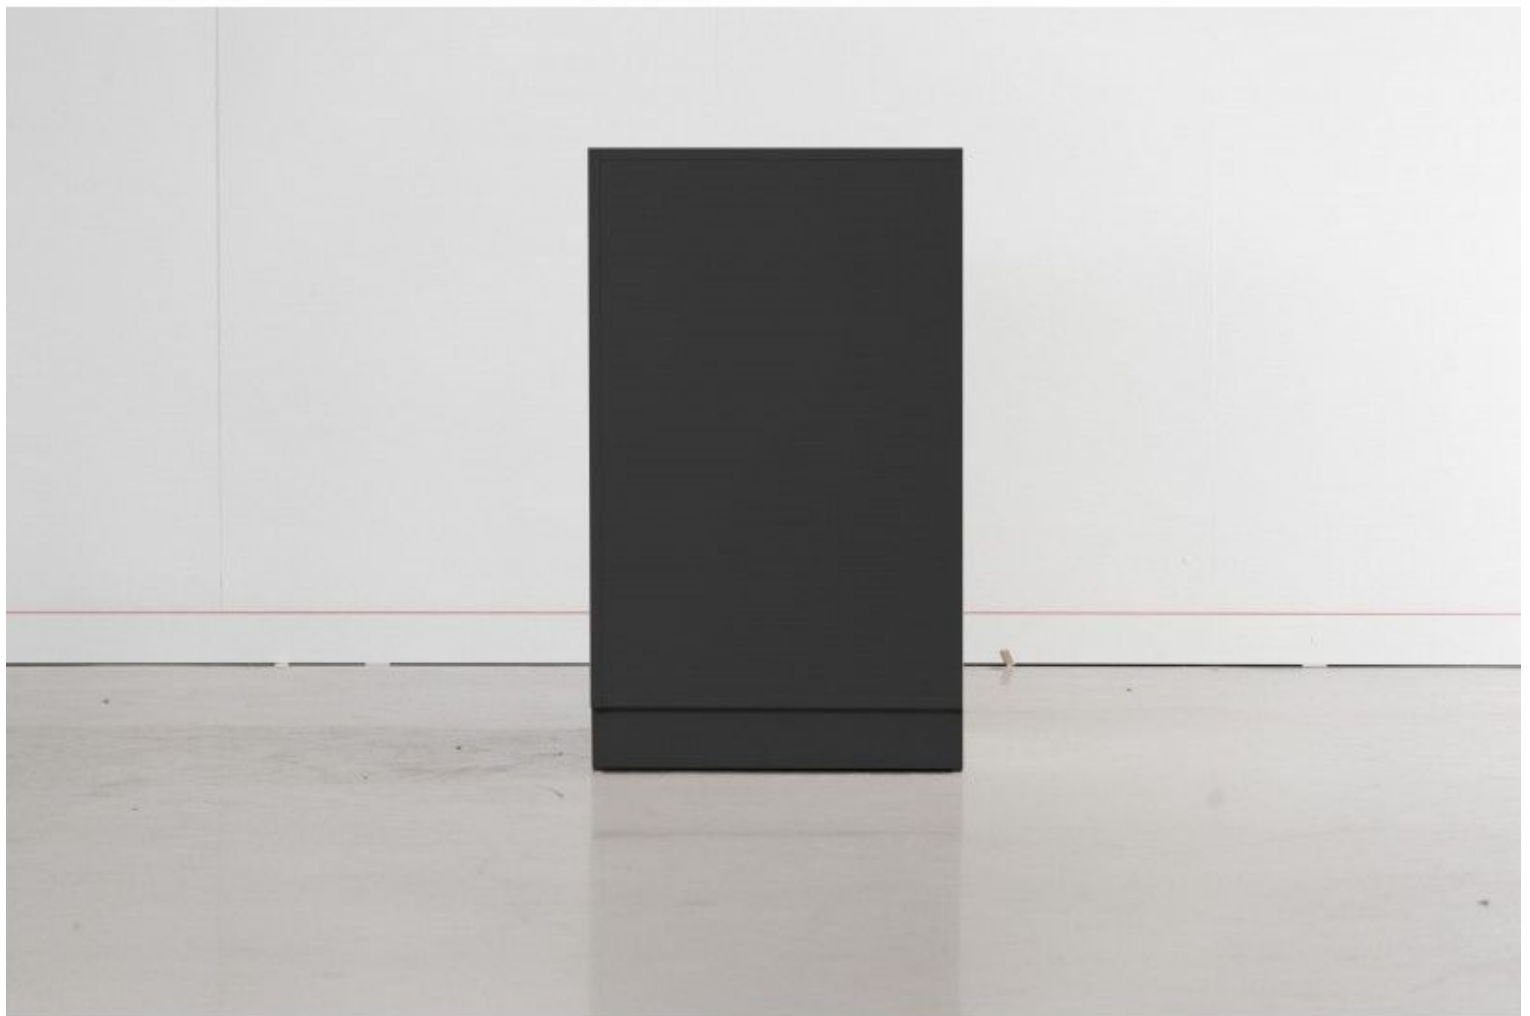

Comptoir noir avec tiroir 100 cm **450,00 €H.T.**

Comptoirs moderne

CARACTÉRISTIQUES

Marque	Mobilier shopping
Base	
Fixation	
Couleur	Noir
Ref	com-noi-ave-3472
ID	3472
Délai de livraison	1-5 jours ouvrés
Catégorie	Comptoirs moderne
Type	Mobilier magasin

DÉTAIL

Comptoir de vente noir. Mannequins Shopping vous propose une sélection de meuble d'exposition, parmi eux retrouves nos comptoirs courbés, comptoir moderne, comptoir classique et vitrine d'exposition.

DESCRIPTION

Comptoir de vente pour magasin noir. **Ce comptoir de vente** est idéal pour mettre en valeur vos artciles en boutique et optimiser vos ventes. **Le comptoir de vente** possède un tiroir avec clefs. **Le comptoir de vente** mesure 60 x 60 x 100 cm.

Comptoir noir avec tiroir 100 cm

Comptoirs moderne - Photo n° 1

CARACTÉRISTIQUES

Marque	Mobilier shopping
Base	
Fixation	
Couleur	Noir
Ref	com-noi-ave-3472
ID	3472
Délai de livraison	1-5 jours ouvrés
Catégorie	Comptoirs moderne
Type	Mobilier magasin