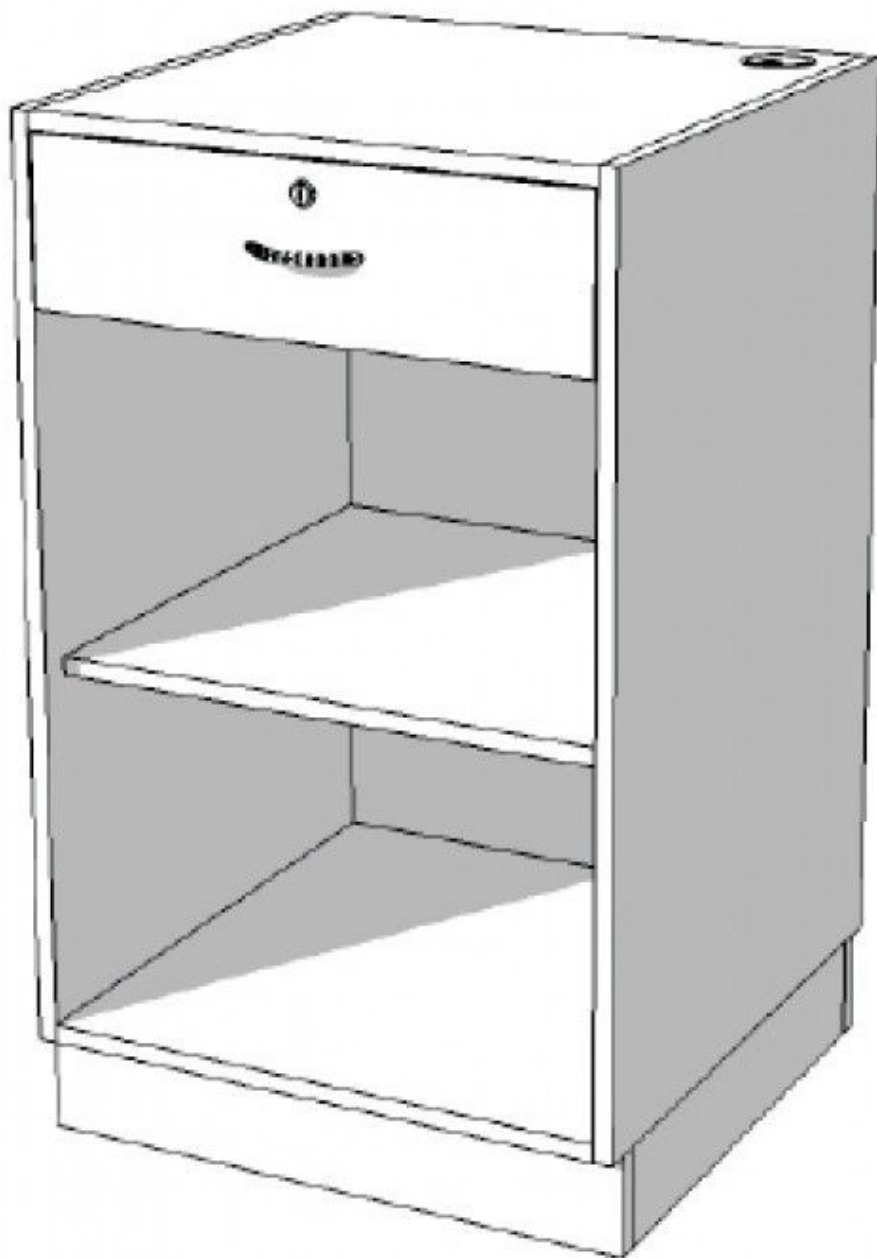

CARACTÉRISTIQUES

Marque	Mobilier shopping
Base	
Fixation	
Couleur	Noir
Ref	com-noi-ave-3472
ID	3472
Délai de livraison	1-5 jours ouvrés
Catégorie	Comptoirs moderne
Type	Mobilier magasin

DÉTAIL

Comptoir de vente noir. Mannequins Shopping vous propose une sélection de meuble d'exposition, parmi eux retrouves nos comptoirs courbés, comptoir moderne, comptoir classique et vitrine d'exposition.

Comptoir noir avec tiroir 100 cm
Comptoirs moderne - Photo n° 4