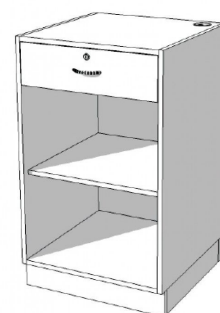

Comptoir noir avec tiroir 100 cm **450,00 €H.T.**

Comptoirs moderne

CARACTÉRISTIQUES

Marque	Mobilier shopping
Base	
Fixation	
Couleur	Noir
Ref	com-noi-ave-3472
ID	3472
Délai de livraison	1-5 jours ouvrés
Catégorie	Comptoirs moderne
Type	Mobilier magasin

DÉTAIL

Comptoir de vente noir. Mannequins Shopping vous propose une sélection de meuble d'exposition, parmi eux retrouves nos comptoirs courbés, comptoir moderne, comptoir classique et vitrine d'exposition.

DESCRIPTION

Comptoir de vente pour magasin noir. **Ce comptoir de vente** est idéal pour mettre en valeur vos artciles en boutique et optimiser vos ventes. **Le comptoir de vente** possède un tiroir avec clefs. **Le comptoir de vente** mesure 60 x 60 x 100 cm.

Comptoir noir avec tiroir 100 cm