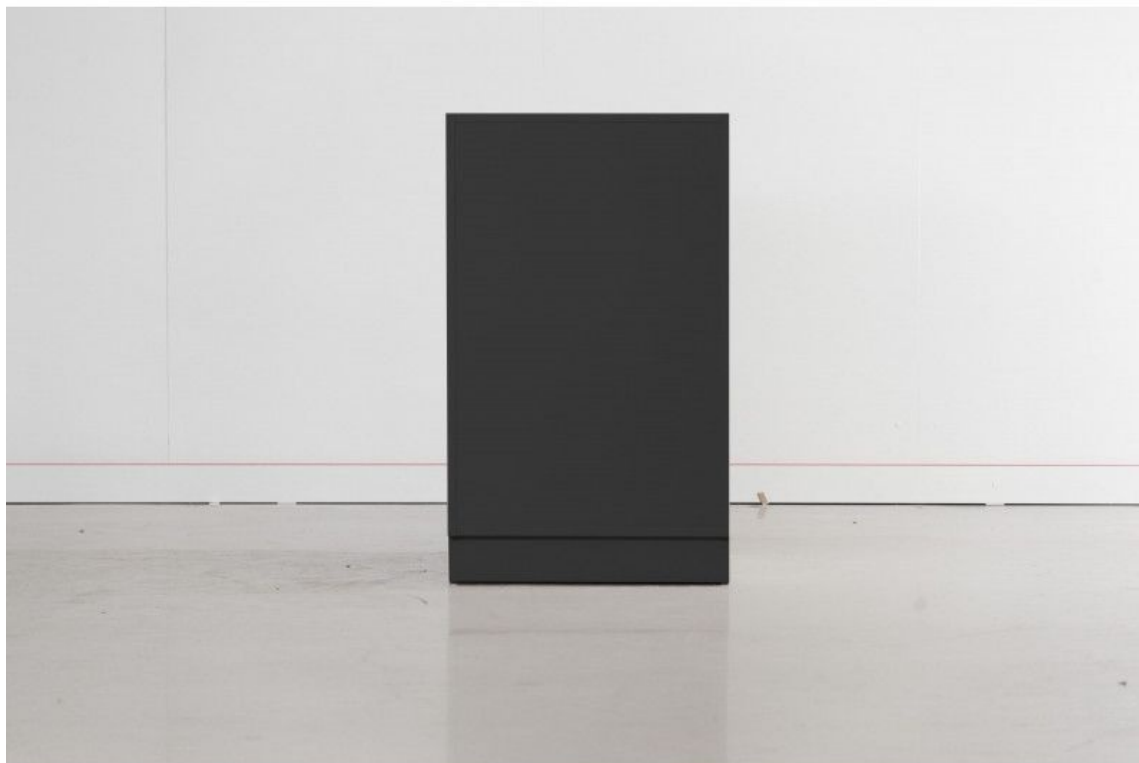

Comptoir noir avec tiroir 100 cm **450,00 €H.T.**

Comptoirs moderne

CARACTÉRISTIQUES

Marque	Mobilier shopping
Base	
Fixation	
Couleur	Noir
Ref	com-noi-ave-3472
ID	3472
Délai de livraison	1-5 jours ouvrés
Catégorie	Comptoirs moderne
Type	Mobilier magasin

DÉTAIL

Comptoir de vente noir. Mannequins Shopping vous propose une sélection de meuble d'exposition, parmi eux retrouves nos comptoirs courbés, comptoir moderne, comptoir classique et vitrine d'exposition.

DESCRIPTION

Comptoir de vente pour magasin noir. **Ce comptoir de vente** est idéal pour mettre en valeur vos artciles en boutique et optimiser vos ventes. **Le comptoir de vente** possède un tiroir avec clefs. **Le comptoir de vente** mesure 60 x 60 x 100 cm.

Comptoir noir avec tiroir 100 cm

Comptoirs moderne - Photo n° 1

CARACTÉRISTIQUES

Marque	Mobilier shopping
Base	
Fixation	
Couleur	Noir
Ref	com-noi-ave-3472
ID	3472
Délai de livraison	1-5 jours ouvrés
Catégorie	Comptoirs moderne
Type	Mobilier magasin