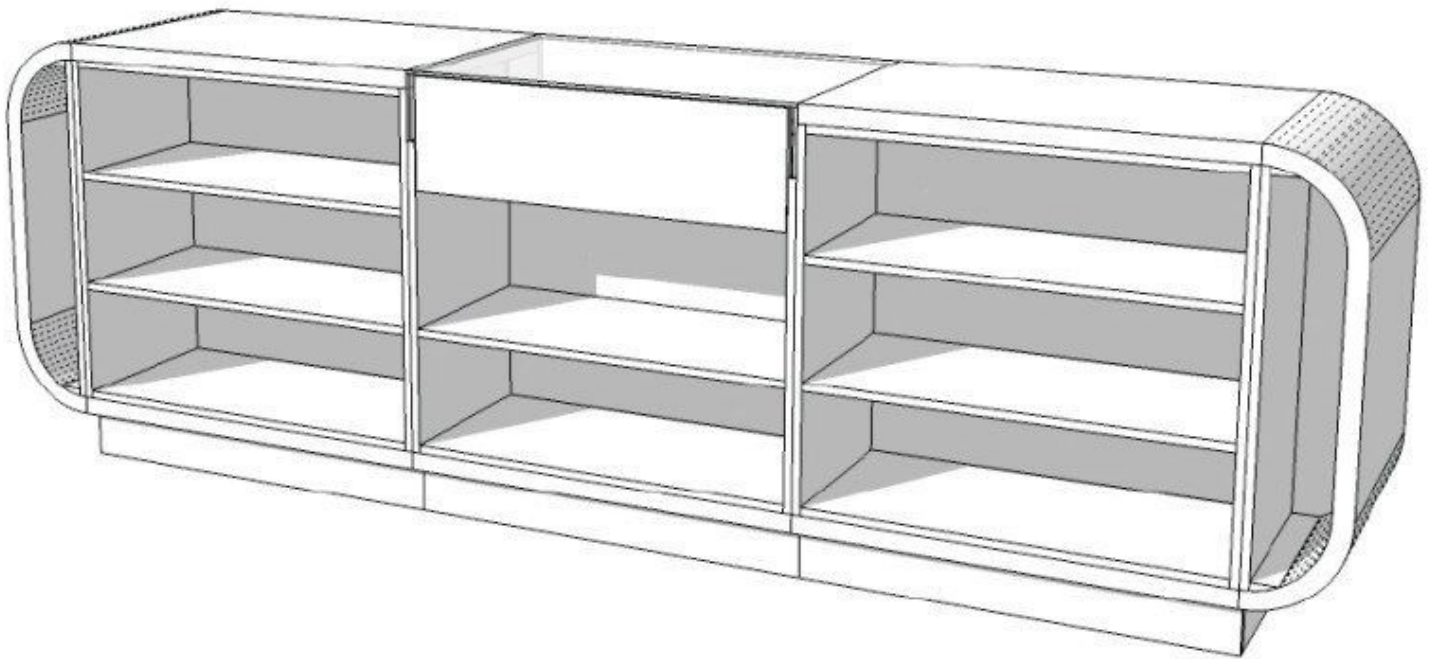

Dimensions :

- 310 cm de largeur
- 100 cm de longueur
- 60 cm de profondeur

Comptoir moderne de magasin noir brillant 310cm

Comptoirs moderne - Photo n° 2

CARACTÉRISTIQUES

Marque	Comptoirs shopping
Base	
Fixation	
Couleur	Noir
Ref	com-mod-de-3768
ID	3768
Délai de livraison	4-6 semaines
Catégorie	Comptoirs moderne
Type	Mobilier magasin

DÉTAIL

Caractéristiques clés :

- Design moderne : Ce comptoir moderne se distingue par ses lignes modernes et son fini brillant
- Fonctionnalité maximale : Doté de nombreux tiroirs et d'étagères, ce comptoir offre un espace généreux pour organiser vos produits.
- Construction MDF : Ce comptoir de magasin est fabriqué en MDF, par notre usine avec certificat ISO, ce qui le rend résistant à l'usure quotidienne de votre activité commerciale.

Dimensions :

- 310 cm de largeur
- 100 cm de longueur
- 60 cm de profondeur

Comptoir moderne de magasin noir brillant 310cm

Comptoirs moderne - Photo n° 3

CARACTÉRISTIQUES

Marque	Comptoirs shopping
Base	
Fixation	
Couleur	Noir
Ref	com-mod-de-3768
ID	3768
Délai de livraison	4-6 semaines
Catégorie	Comptoirs moderne
Type	Mobilier magasin

Dimensions :

- 310 cm de largeur
- 100 cm de longueur
- 60 cm de profondeur