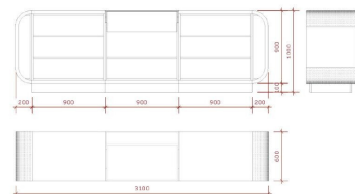

Comptoir moderne de magasin noir brillant 310cm **3 870,00 €H.T.**

Comptoirs moderne

CARACTÉRISTIQUES

Marque	Comptoirs shopping
Base	
Fixation	
Couleur	Noir
Ref	com-mod-de-3768
ID	3768
Délai de livraison	4-6 semaines
Catégorie	Comptoirs moderne
Type	Mobilier magasin

DÉTAIL

Caractéristiques clés :

- Design moderne : Ce comptoir moderne se distingue par ses lignes modernes et son fini brillant
- Fonctionnalité maximale : Doté de nombreux tiroirs et d'étagères, ce comptoir offre un espace généreux pour organiser vos produits.
- Construction MDF : Ce comptoir de magasin est fabriqué en MDF, par notre usine avec certificat ISO, ce qui le rend résistant à l'usure quotidienne de votre activité commerciale.

Dimensions :

- 310 cm de largeur
- 100 cm de longueur

DESCRIPTION

Le **comptoir moderne** en MDF renforcé finition noir brillant est la pièce maîtresse audacieuse et contemporaine dont votre **magasin** a besoin pour attirer l'attention de vos clients. Avec ses généreuses dimensions (310x100x60cm), ce comptoir au design contemporain ajoutera une touche d'élégance et de style à votre **espace de vente**.

Le **comptoir moderne** convient parfaitement à divers types de **magasins**, notamment :

- Boutiques de mode/décoration "Ces comptoirs magasins sont livrés en plusieurs parties, l'assemblage est à la charge du client"
- Magasin de chaussure
- Magasin de bijoux
- Salons de coiffure et de beauté

Comptoir moderne de magasin noir brillant 310cm