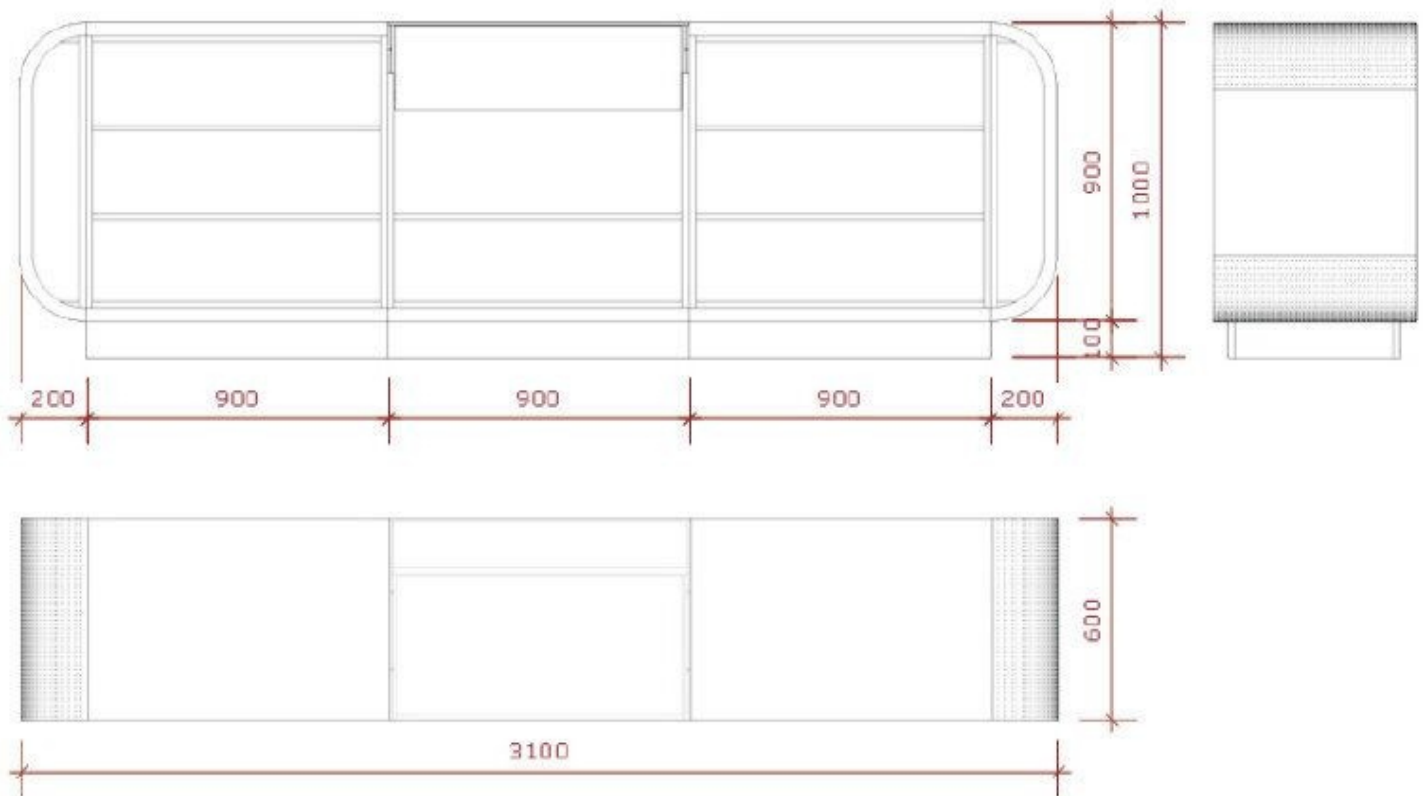

Dimensions :

- 310 cm de largeur
- 100 cm de longueur

DESCRIPTION

Le **comptoir moderne** en MDF renforcé finition noir brillant est la pièce maîtresse audacieuse et contemporaine dont votre **magasin** a besoin pour attirer l'attention de vos clients. Avec ses généreuses dimensions (310x100x60cm), ce comptoir au design contemporain ajoutera une touche d'élégance et de style à votre **espace de vente**.

Dimensions :

- 310 cm de largeur
- 100 cm de longueur
- 60 cm de profondeur

Comptoir moderne de magasin noir brillant 310cm

Comptoirs moderne - Photo n° 3

CARACTÉRISTIQUES

Marque	Comptoirs shopping
Base	
Fixation	
Couleur	Noir
Ref	com-mod-de-3768
ID	3768
Délai de livraison	4-6 semaines
Catégorie	Comptoirs moderne
Type	Mobilier magasin

Dimensions :

- 310 cm de largeur
- 100 cm de longueur
- 60 cm de profondeur

Comptoir moderne de magasin noir brillant 310cm

Comptoirs moderne - Photo n° 4

CARACTÉRISTIQUES

Marque	Comptoirs shopping
Base	
Fixation	
Couleur	Noir
Ref	com-mod-de-3768
ID	3768
Délai de livraison	4-6 semaines
Catégorie	Comptoirs moderne
Type	Mobilier magasin

Dimensions :

- 310 cm de largeur
- 100 cm de longueur
- 60 cm de profondeur