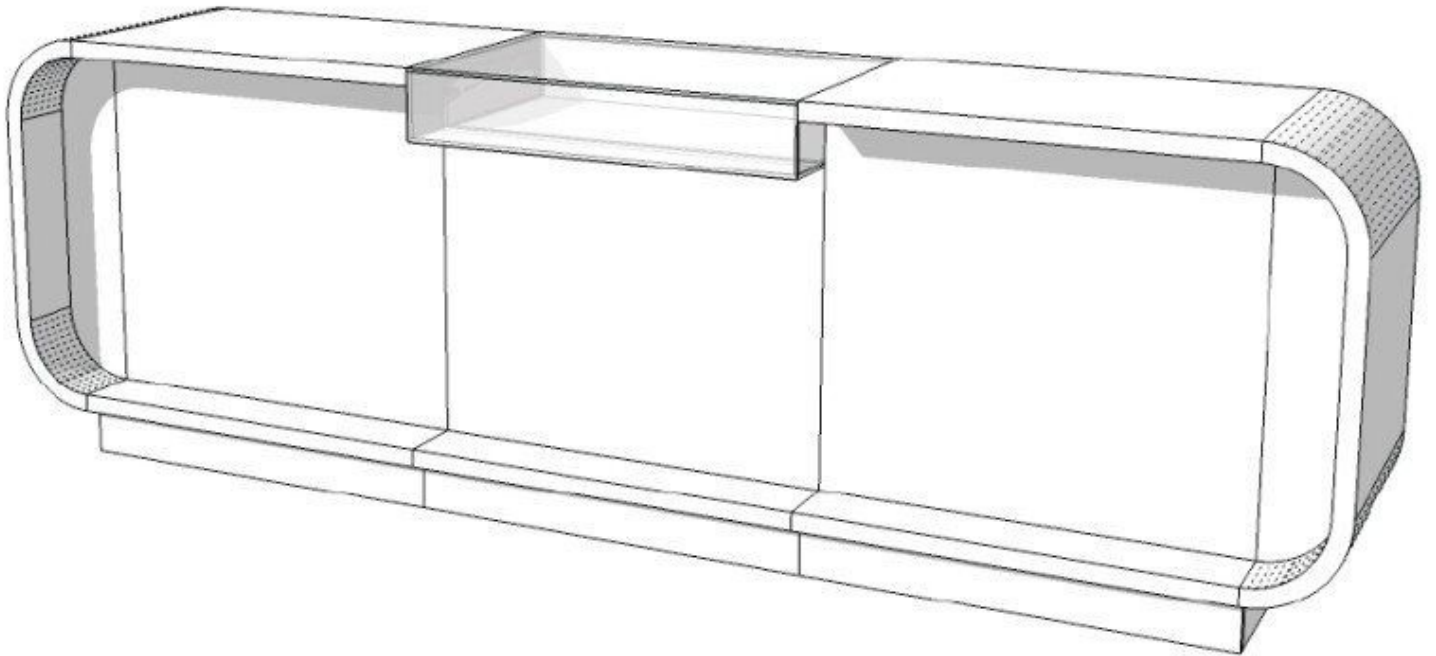

Dimensions :

- 310 cm de largeur
- 100 cm de longueur

DESCRIPTION

Le **comptoir moderne** en MDF renforcé finition noir brillant est la pièce maîtresse audacieuse et contemporaine dont votre **magasin** a besoin pour attirer l'attention de vos clients. Avec ses généreuses dimensions (310x100x60cm), ce comptoir au design contemporain ajoutera une touche d'élégance et de style à votre **espace de vente**.

DÉTAIL

Caractéristiques clés :

- Design moderne : Ce comptoir moderne se distingue par ses lignes modernes et son fini brillant
- Fonctionnalité maximale : Doté de nombreux tiroirs et d'étagères, ce comptoir offre un espace généreux pour organiser vos produits.
- Construction MDF : Ce comptoir de magasin est fabriqué en MDF, par notre usine avec certificat ISO, ce qui le rend résistant à l'usure quotidienne de votre activité commerciale.

Dimensions :

- 310 cm de largeur
- 100 cm de longueur
- 60 cm de profondeur

Comptoir moderne de magasin noir brillant 310cm

Comptoirs moderne - Photo n° 2

CARACTÉRISTIQUES

Marque	Comptoirs shopping
Base	
Fixation	
Couleur	Noir
Ref	com-mod-de-3768
ID	3768
Délai de livraison	4-6 semaines
Catégorie	Comptoirs moderne
Type	Mobilier magasin

Dimensions :

- 310 cm de largeur
- 100 cm de longueur
- 60 cm de profondeur