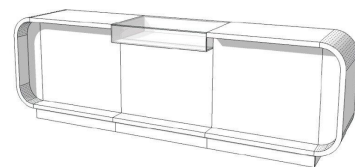

Comptoir moderne de magasin noir brillant 310cm **3 870,00 €H.T.**

Comptoirs moderne

CARACTÉRISTIQUES

Marque	Comptoirs shopping
Base	
Fixation	
Couleur	Noir
Ref	com-mod-de-3768
ID	3768
Délai de livraison	4-6 semaines
Catégorie	Comptoirs moderne
Type	Mobilier magasin

DÉTAIL

Caractéristiques clés :

- Design moderne : Ce comptoir moderne se distingue par ses lignes modernes et son fini brillant
- Fonctionnalité maximale : Doté de nombreux tiroirs et d'étagères, ce comptoir offre un espace généreux pour organiser vos produits.
- Construction MDF : Ce comptoir de magasin est fabriqué en MDF, par notre usine avec certificat ISO, ce qui le rend résistant à l'usure quotidienne de votre activité commerciale.

Dimensions :

- 310 cm de largeur
- 100 cm de longueur

DESCRIPTION

Le **comptoir moderne** en MDF renforcé finition noir brillant est la pièce maîtresse audacieuse et contemporaine dont votre **magasin** a besoin pour attirer l'attention de vos clients. Avec ses généreuses dimensions (310x100x60cm), ce comptoir au design contemporain ajoutera une touche d'élégance et de style à votre **espace de vente**.

Le **comptoir moderne** convient parfaitement à divers types de **magasins**, notamment :

- Boutiques de mode/décoration "Ces comptoirs magasins sont livrés en plusieurs parties, l'assemblage est à la charge du client"
- Magasin de chaussure
- Magasin de bijoux
- Salons de coiffure et de beauté

Comptoir moderne de magasin noir brillant 310cm