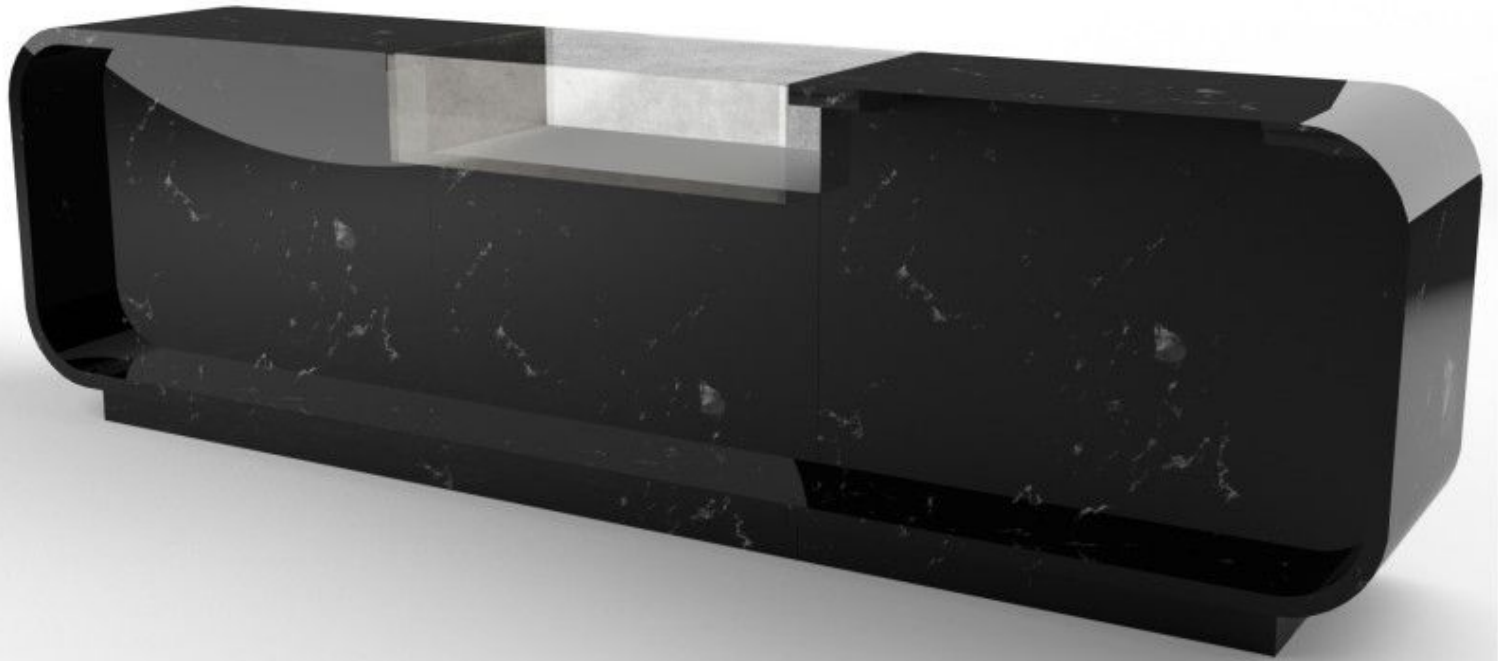

Comptoir moderne de magasin noir brillant 310cm **3 870,00 €H.T.**

Comptoirs moderne

CARACTÉRISTIQUES

Marque	Comptoirs shopping
Base	
Fixation	
Couleur	Noir
Ref	com-mod-de-3768
ID	3768
Délai de livraison	4-6 semaines
Catégorie	Comptoirs moderne
Type	Mobilier magasin

DÉTAIL

Caractéristiques clés :

- Design moderne : Ce comptoir moderne se distingue par ses lignes modernes et son fini brillant
- Fonctionnalité maximale : Doté de nombreux tiroirs et d'étagères, ce comptoir offre un espace généreux pour organiser vos produits.
- Construction MDF : Ce comptoir de magasin est fabriqué en MDF, par notre usine avec certificat ISO, ce qui le rend résistant à l'usure quotidienne de votre activité commerciale.

Dimensions :

- 310 cm de largeur
- 100 cm de longueur

DESCRIPTION

Le **comptoir moderne** en MDF renforcé finition noir brillant est la pièce maîtresse audacieuse et contemporaine dont votre **magasin** a besoin pour attirer l'attention de vos clients. Avec ses généreuses dimensions (310x100x60cm), ce comptoir au design contemporain ajoutera une touche d'élégance et de style à votre **espace de vente**.

Comptoir moderne de magasin noir brillant 310cm

Comptoirs moderne - Photo n° 1

CARACTÉRISTIQUES

Marque	Comptoirs shopping
Base	
Fixation	
Couleur	Noir
Ref	com-mod-de-3768
ID	3768
Délai de livraison	4-6 semaines
Catégorie	Comptoirs moderne
Type	Mobilier magasin