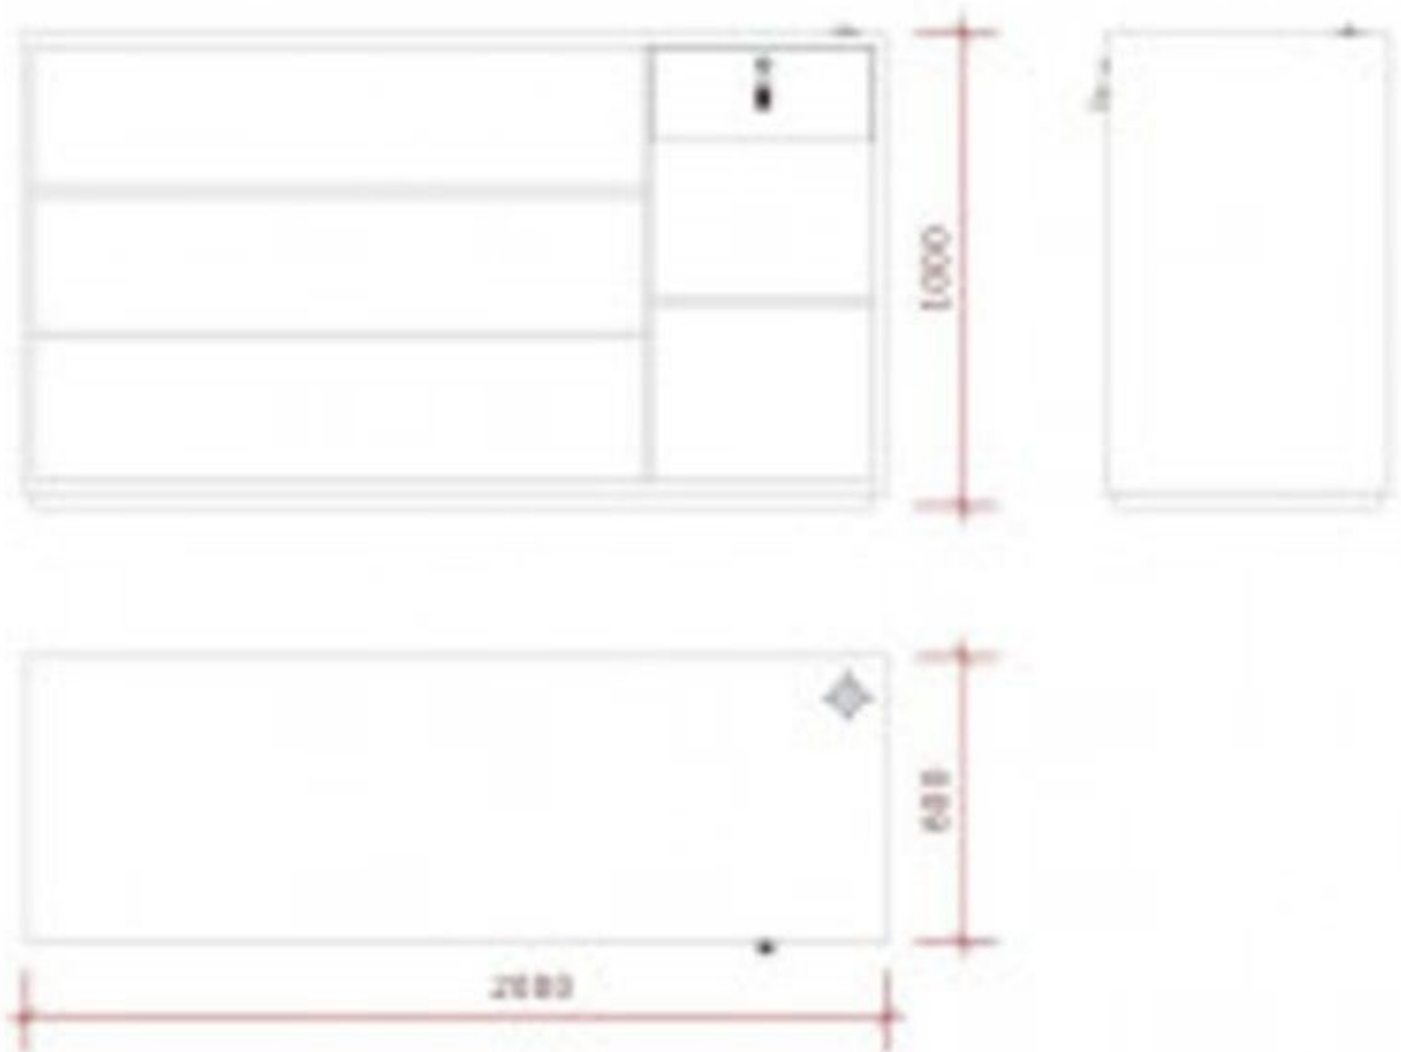

CARACTÉRISTIQUES

Marque	Mobilier shopping
Base	
Fixation	
Couleur	Blanc
Ref	com-mag-bla-3510
ID	3510
Délai de livraison	4-6 semaines
Catégorie	Comptoirs moderne
Type	Mobilier magasin

DÉTAIL

Comptoir d'exposition pour magasin blanc brillant. Mannequins Shopping vous propose une sélection de meuble d'exposition pour vos boutiques. Parmi notre sélection de meuble, retrouvez nos comptoirs de ventes, comptoirs pour magasin, comptoirs en bois et bien plus sur notre site.

Comptoir magasin blanc 200 cm
Comptoirs moderne - Photo n° 4