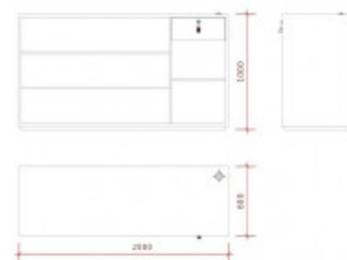

Comptoir magasin blanc 200 cm 1 950,00 €H.T.

Comptoirs moderne

CARACTÉRISTIQUES

Marque	Mobilier shopping
Base	
Fixation	
Couleur	Blanc
Ref	com-mag-bla-3510
ID	3510
Délai de livraison	4-6 semaines
Catégorie	Comptoirs moderne
Type	Mobilier magasin

DESCRIPTION

Comptoir pour magasin blanc brillant. Ce comptoir pour magasin est idéal pour mettre en valeurs vos articles en boutique, il permet également d'optimiser votre surface de vente. Le comptoir pour magasin mesure 200 cm de hauteur, 60 cm de profondeur, et 100 cm de hauteur. Il possède également un tiroir de rangement.