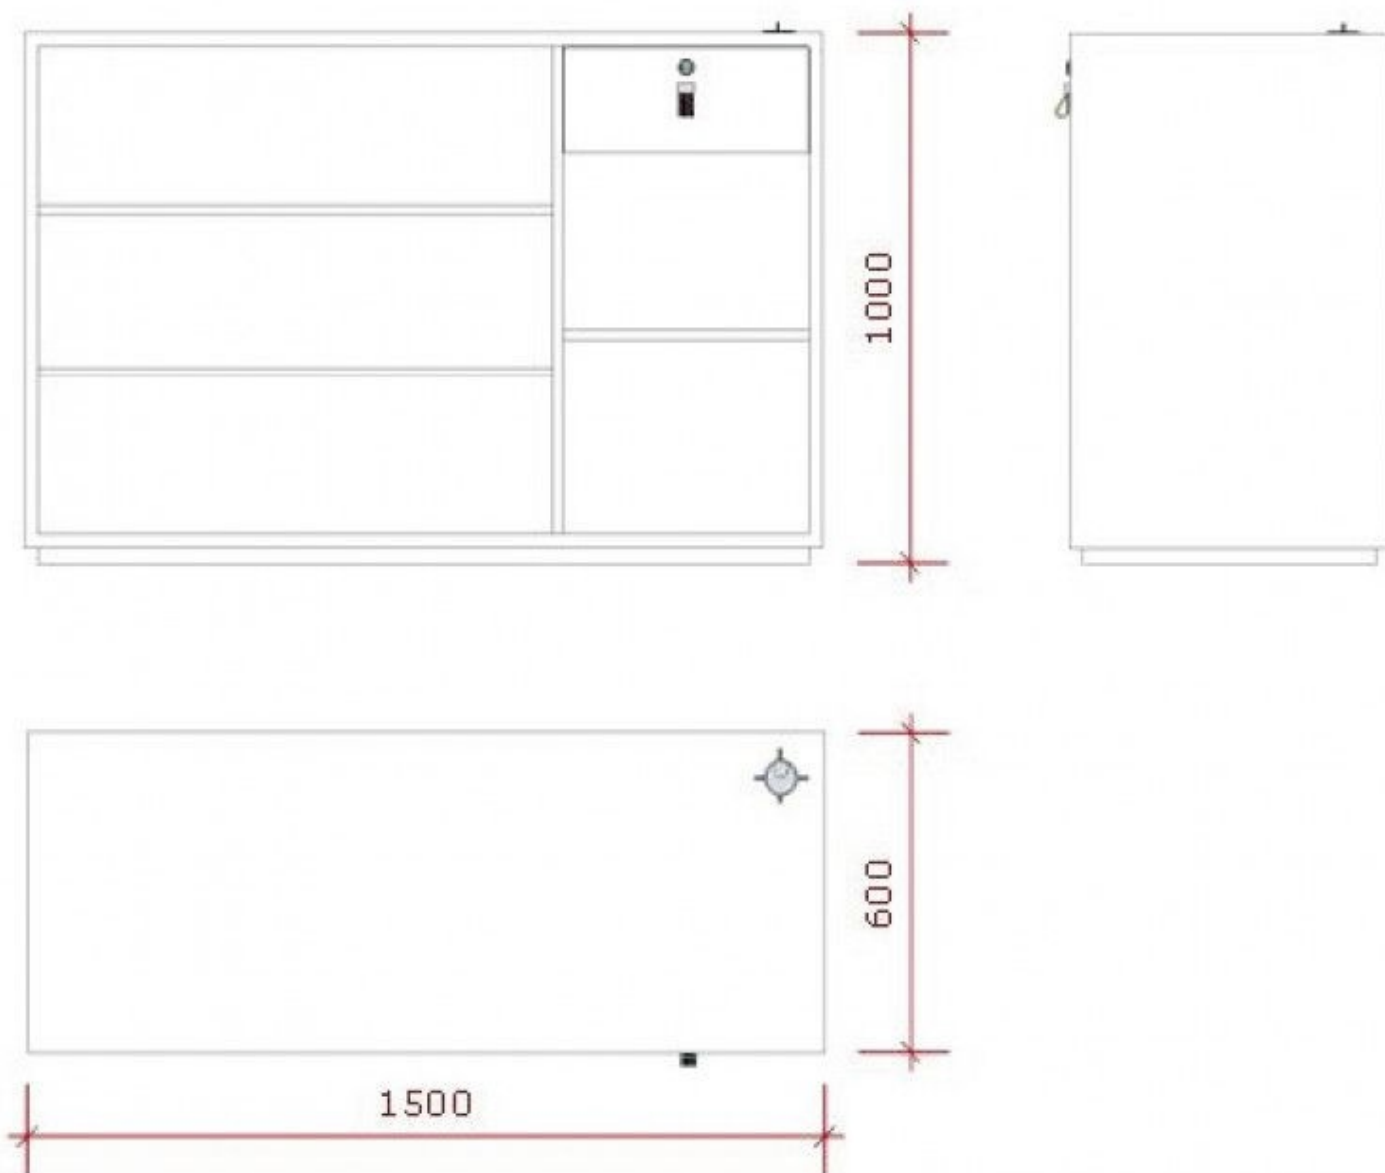

CARACTÉRISTIQUES

Marque	Mobilier shopping
Base	
Fixation	Pas de fixation
Couleur	Or
Ref	com-fin-dor-3607
ID	3607
Délai de livraison	1-5 jours ouvrés
Catégorie	Comptoirs moderne
Type	Mobilier magasin

DÉTAIL

Comptoir finition dorée 150cm
Comptoirs moderne - Photo n° 3