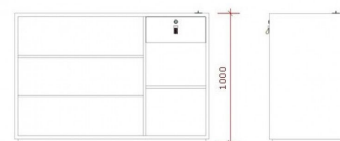

MANNEQUINS
SHOPPING

MANNEQUINS DE VITRINE, BUSTE MANNEQUIN, ET AGENCEMENT DE MAGASIN

+33 1 84 80 80 09 - info@mannequins-shopping.com

<https://www.mannequins-shopping.com>

Comptoir finition dorée 150cm **2 337,00 €H.T.**

Comptoirs moderne

CARACTÉRISTIQUES

Marque	Mobilier shopping
Base	
Fixation	Pas de fixation
Couleur	Or
Ref	com-fin-dor-3607
ID	3607
Délai de livraison	1-5 jours ouvrés
Catégorie	Comptoirs moderne
Type	Mobilier magasin

DÉTAIL

DESCRIPTION

Comptoir finition dorée
Largeur 150 cm, profondeur 60 cm..hauteur 100 cm
Avec tiroir avec serrure
RAL: Y2205I GOLD SPLENDOR

Comptoir finition dorée 150cm