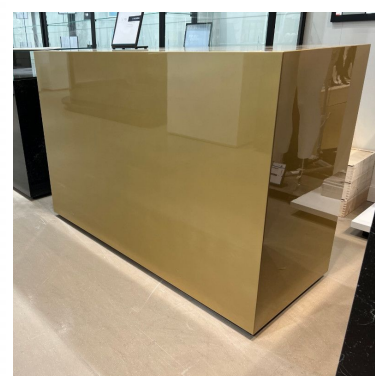

MANNEQUINS
SHOPPING

MANNEQUINS DE VITRINE, BUSTE MANNEQUIN, ET AGENCEMENT DE MAGASIN

+33 1 84 80 80 09 - info@mannequins-shopping.com

<https://www.mannequins-shopping.com>

Comptoir finition dorée 150cm **2 337,00 €H.T.**

Comptoirs moderne

CARACTÉRISTIQUES

Marque	Mobilier shopping
Base	
Fixation	Pas de fixation
Couleur	Or
Ref	com-fin-dor-3607
ID	3607
Délai de livraison	1-5 jours ouvrés
Catégorie	Comptoirs moderne
Type	Mobilier magasin

DÉTAIL

DESCRIPTION

Comptoir finition dorée
Largeur 150 cm, profondeur 60 cm..hauteur 100 cm
Avec tiroir avec serrure
RAL: Y2205I GOLD SPLENDOR

Comptoir finition dorée 150cm

Comptoirs moderne - Photo n° 1

CARACTÉRISTIQUES

Marque	Mobilier shopping
Base	
Fixation	Pas de fixation
Couleur	Or
Ref	com-fin-dor-3607
ID	3607
Délai de livraison	1-5 jours ouvrés
Catégorie	Comptoirs moderne
Type	Mobilier magasin

DÉTAIL

Comptoir finition dorée 150cm