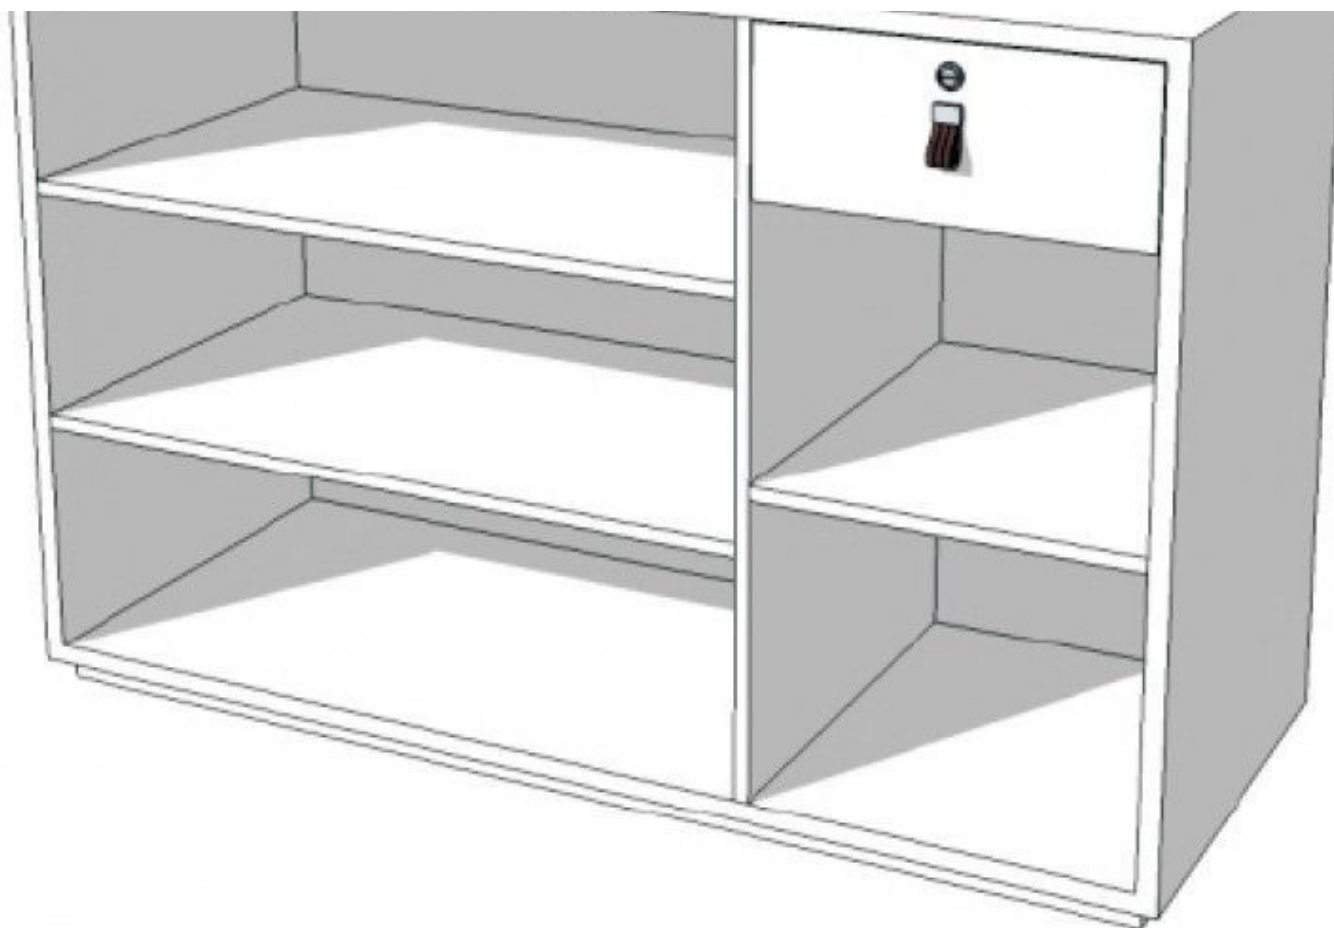

CARACTÉRISTIQUES

Marque	Mobilier shopping
Base	
Fixation	Pas de fixation
Couleur	Or
Ref	com-fin-dor-3607
ID	3607
Délai de livraison	1-5 jours ouvrés
Catégorie	Comptoirs moderne
Type	Mobilier magasin

DÉTAIL

Comptoir finition dorée 150cm
Comptoirs moderne - Photo n° 7