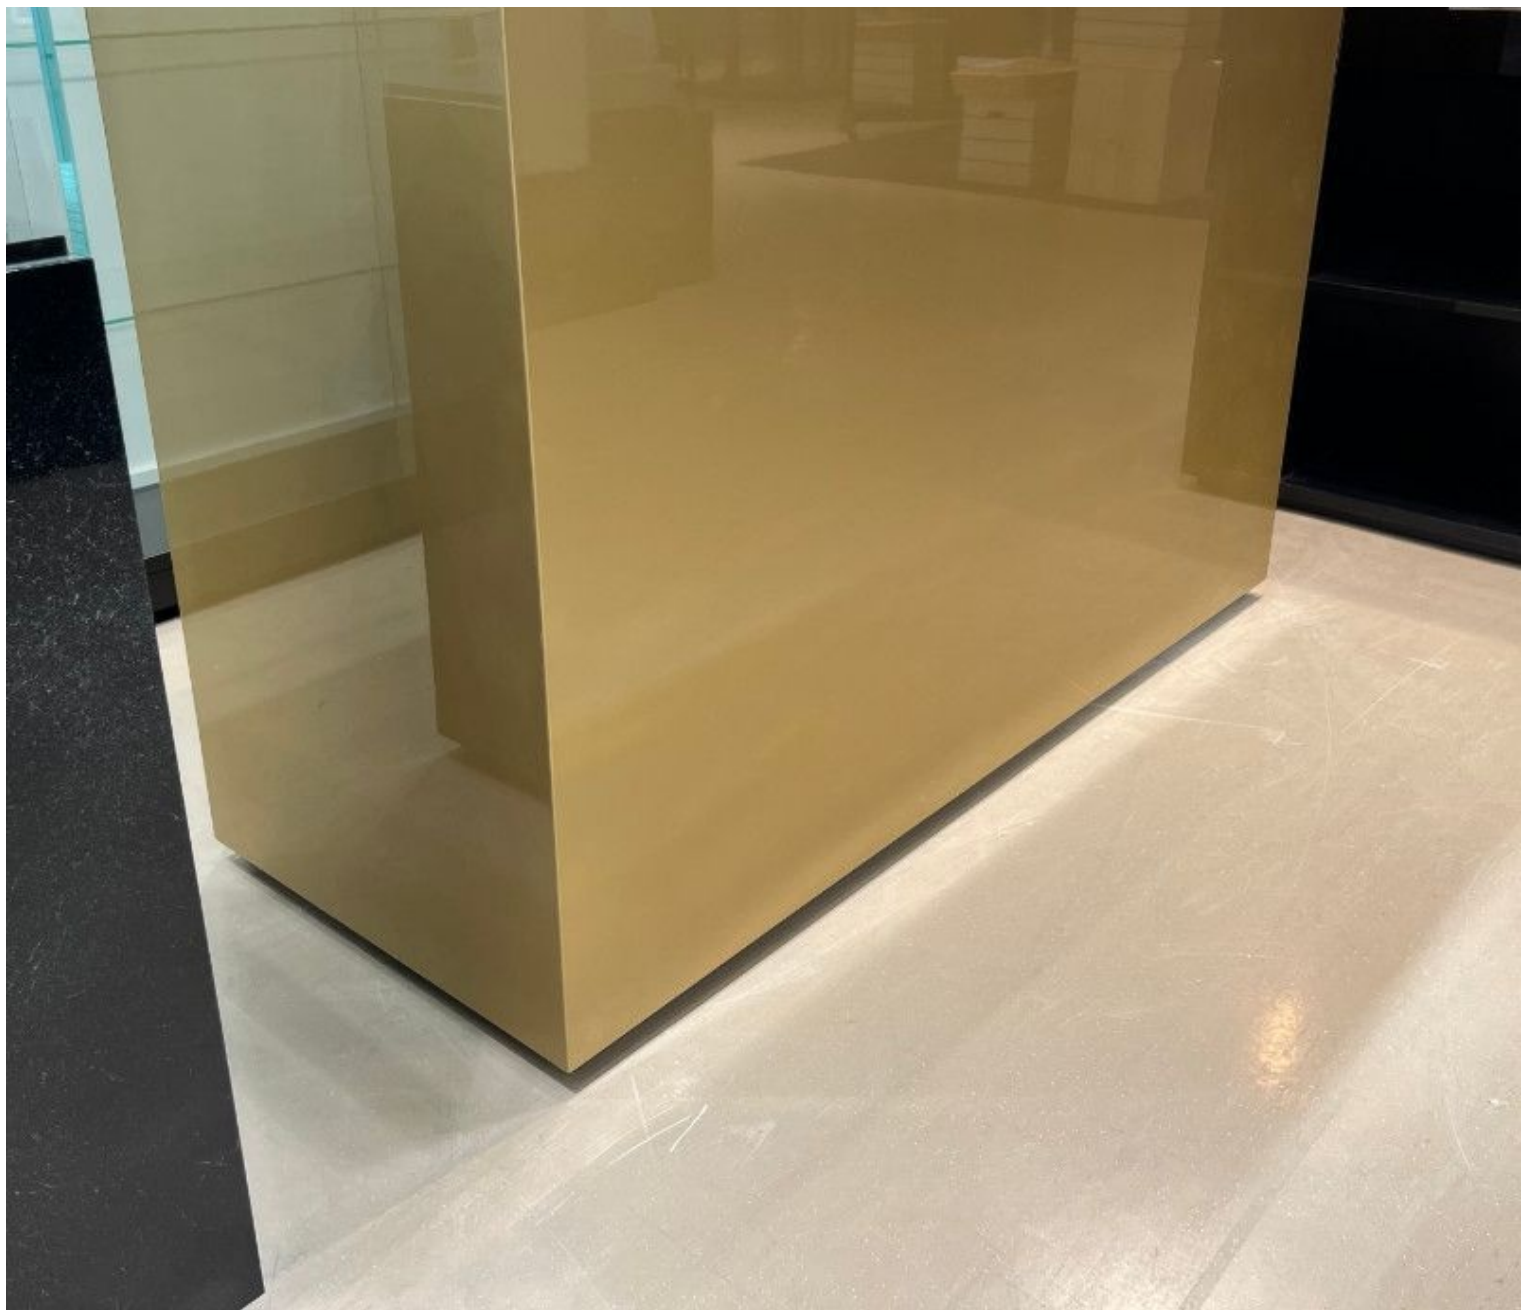

DÉTAIL

DESCRIPTION

Comptoir finition dorée
Largeur 150 cm, profondeur 60 cm..hauteur 100 cm
Avec tiroir avec serrure
RAL: Y2205I GOLD SPLENDOR

Comptoir finition dorée 150cm

Comptoirs moderne - Photo n° 1

CARACTÉRISTIQUES

DÉTAIL

Comptoir finition dorée 150cm
Comptoirs moderne - Photo n° 3

CARACTÉRISTIQUES

Marque	Mobilier shopping
Base	
Fixation	Pas de fixation
Couleur	Or
Ref	com-fin-dor-3607
ID	3607
Délai de livraison	1-5 jours ouvrés
Catégorie	Comptoirs moderne
Type	Mobilier magasin

DÉTAIL

Comptoir finition dorée 150cm
Comptoirs moderne - Photo n° 4

CARACTÉRISTIQUES

Marque	Mobilier shopping
Base	
Fixation	Pas de fixation
Couleur	Or
Ref	com-fin-dor-3607
ID	3607
Délai de livraison	1-5 jours ouvrés
Catégorie	Comptoirs moderne
Type	Mobilier magasin