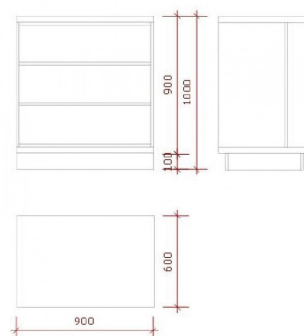

Comptoir effet marbre pour magaasin avec étagères **835,00 €H.T.** Comptoirs moderne

CARACTÉRISTIQUES

Marque	Comptoirs shopping
Base	
Fixation	
Couleur	Noir
Ref	com-eff-mar-3560
ID	3560
Délai de livraison	1-5 jours ouvrés
Catégorie	Comptoirs moderne
Type	Mobilier magasin

DÉTAIL

Mannequins Shopping vous propose toute une gamme de comptoirs pour équiper votre boutique. Découvrez toutes nos gammes de comptoir de vente, comptoir d'accueil ou comptoir de caisse. Vous trouverez des comptoirs pour tous les budgets et tous les styles : du comptoir modulable au comptoir authentique.

Mobilier de qualité afin de rendre votre boutique attractive aux yeux de vos visiteurs et clients.

Ligne très exclusive de comptoir fabriqué à la main, fabriqué à partir de MDF pulvérisé et poli, produit par notre usine avec certificat ISO.

DESCRIPTION

Comptoirs pour magasin avec étagères de rangement intérieurs. Dimensions:

Largeur : 90 cm

Profondeur : 60 cm

Hauteur : 100 cm Couleur : Noir

Finition : Effet marbre Caractéristique : Ce meuble pour professionnel possède un espace de rangement avec 3 étagères.

Comptoir effet marbre pour magaasin avec étagères