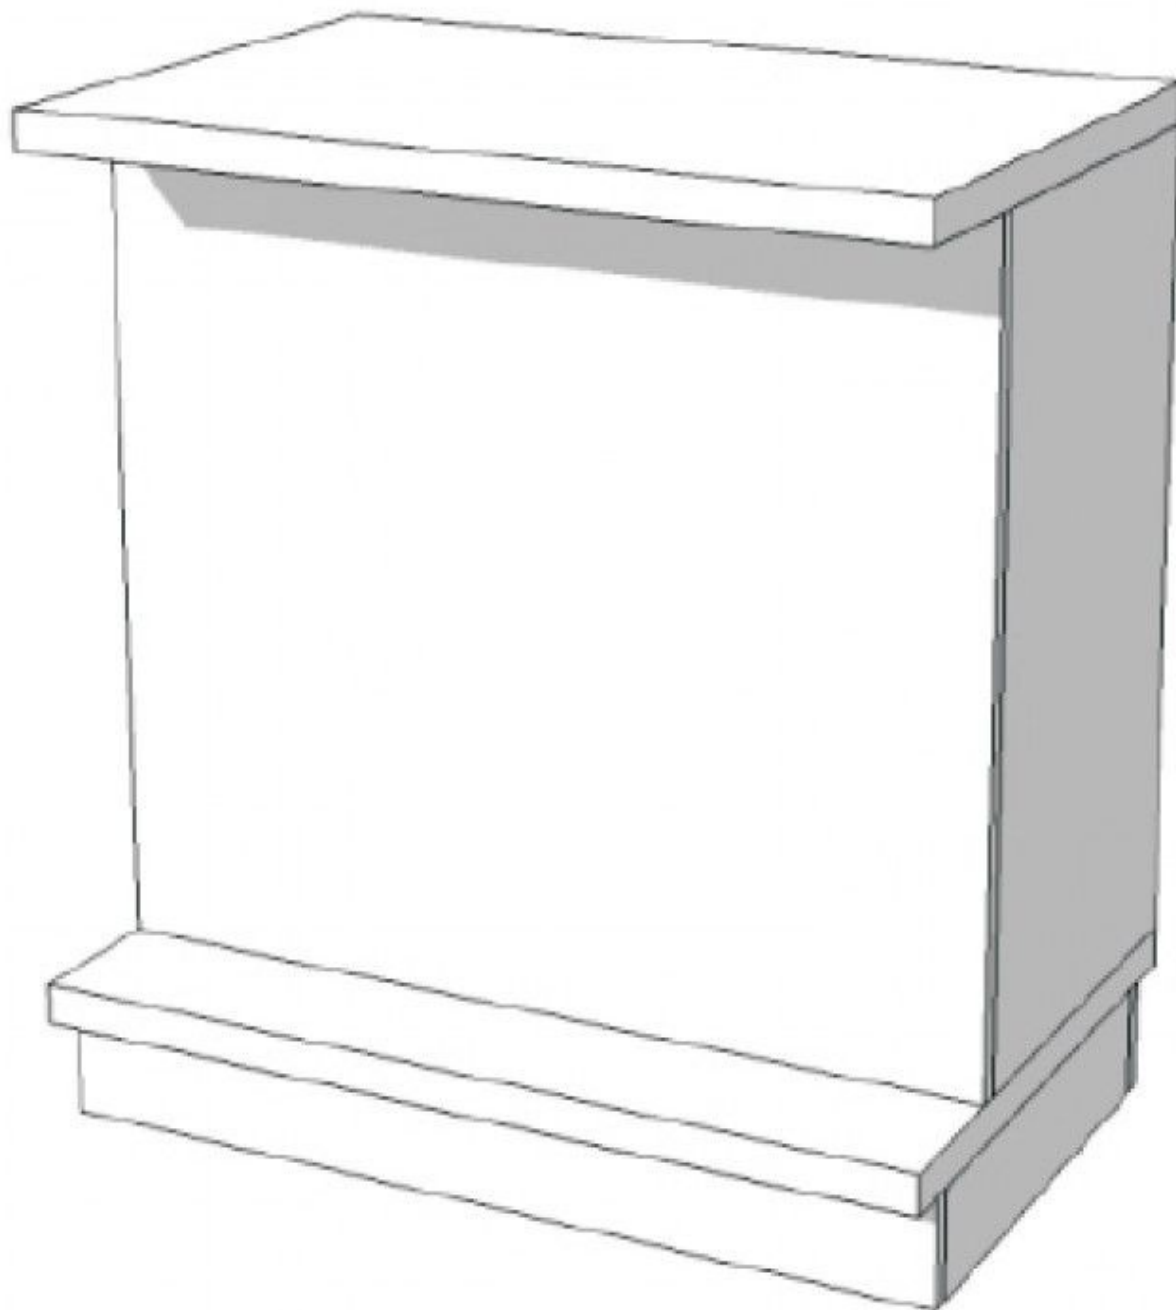

CARACTÉRISTIQUES

Marque	Comptoirs shopping
Base	
Fixation	
Couleur	Noir
Ref	com-eff-mar-3560
ID	3560
Délai de livraison	1-5 jours ouvrés
Catégorie	Comptoirs moderne
Type	Mobilier magasin

DÉTAIL

Mannequins Shopping vous propose toute une gamme de comptoirs pour équiper votre boutique. Découvrez toutes nos gammes de comptoir de vente, comptoir d'accueil ou comptoir de caisse. Vous trouverez des comptoirs pour tous les budgets et tous les styles : du comptoir modulable au comptoir authentique.

Mobilier de qualité afin de rendre votre boutique attractive aux yeux de vos visiteurs et clients.

Ligne très exclusive de comptoir fabriqué à la main, fabriqué à partir de MDF pulvérisé et poli, produit par notre usine avec certificat ISO.

Comptoir effet marbre pour magasin avec étagères

Comptoirs moderne - Photo n° 3