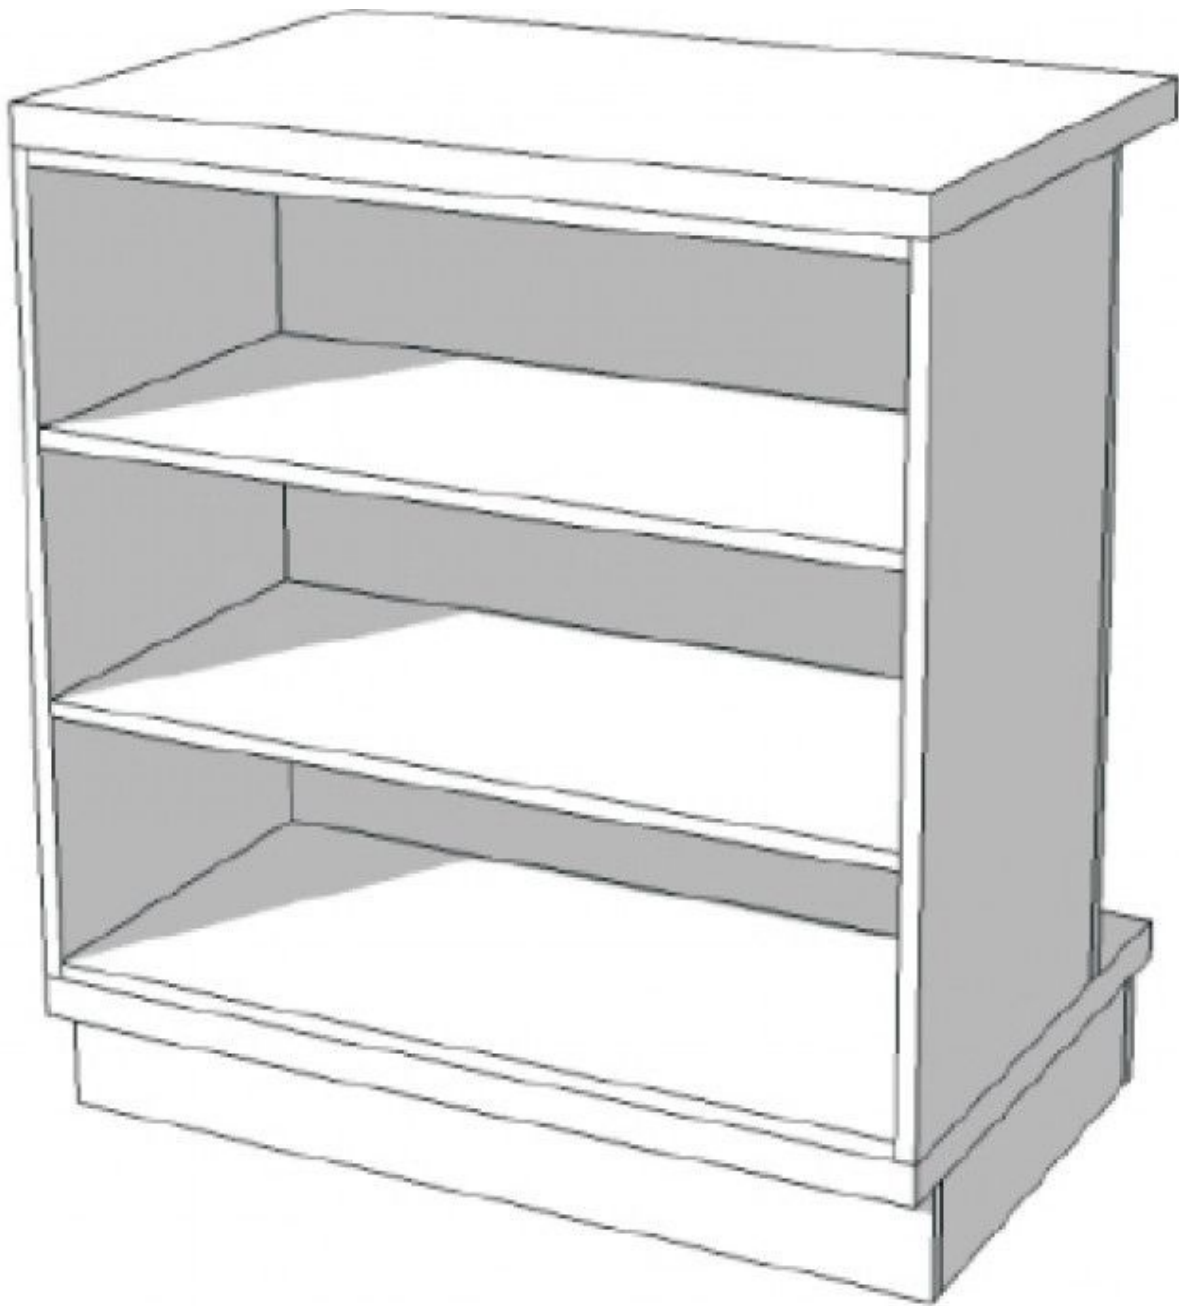

CARACTÉRISTIQUES

Marque	Comptoirs shopping
Base	
Fixation	
Couleur	Noir
Ref	com-eff-mar-3560
ID	3560
Délai de livraison	1-5 jours ouvrés
Catégorie	Comptoirs moderne
Type	Mobilier magasin

DÉTAIL

Mannequins Shopping vous propose toute une gamme de comptoirs pour équiper votre boutique. Découvrez toutes nos gammes de comptoir de vente, comptoir d'accueil ou comptoir de caisse. Vous trouverez des comptoirs pour tous les budgets et tous les styles : du comptoir modulable au comptoir authentique.

Mobilier de qualité afin de rendre votre boutique attractive aux yeux de vos visiteurs et clients.

Ligne très exclusive de comptoir fabriqué à la main, fabriqué à partir de MDF pulvérisé et poli, produit par notre usine avec certificat ISO.

Comptoir effet marbre pour magasin avec étagères

Comptoirs moderne - Photo n° 4