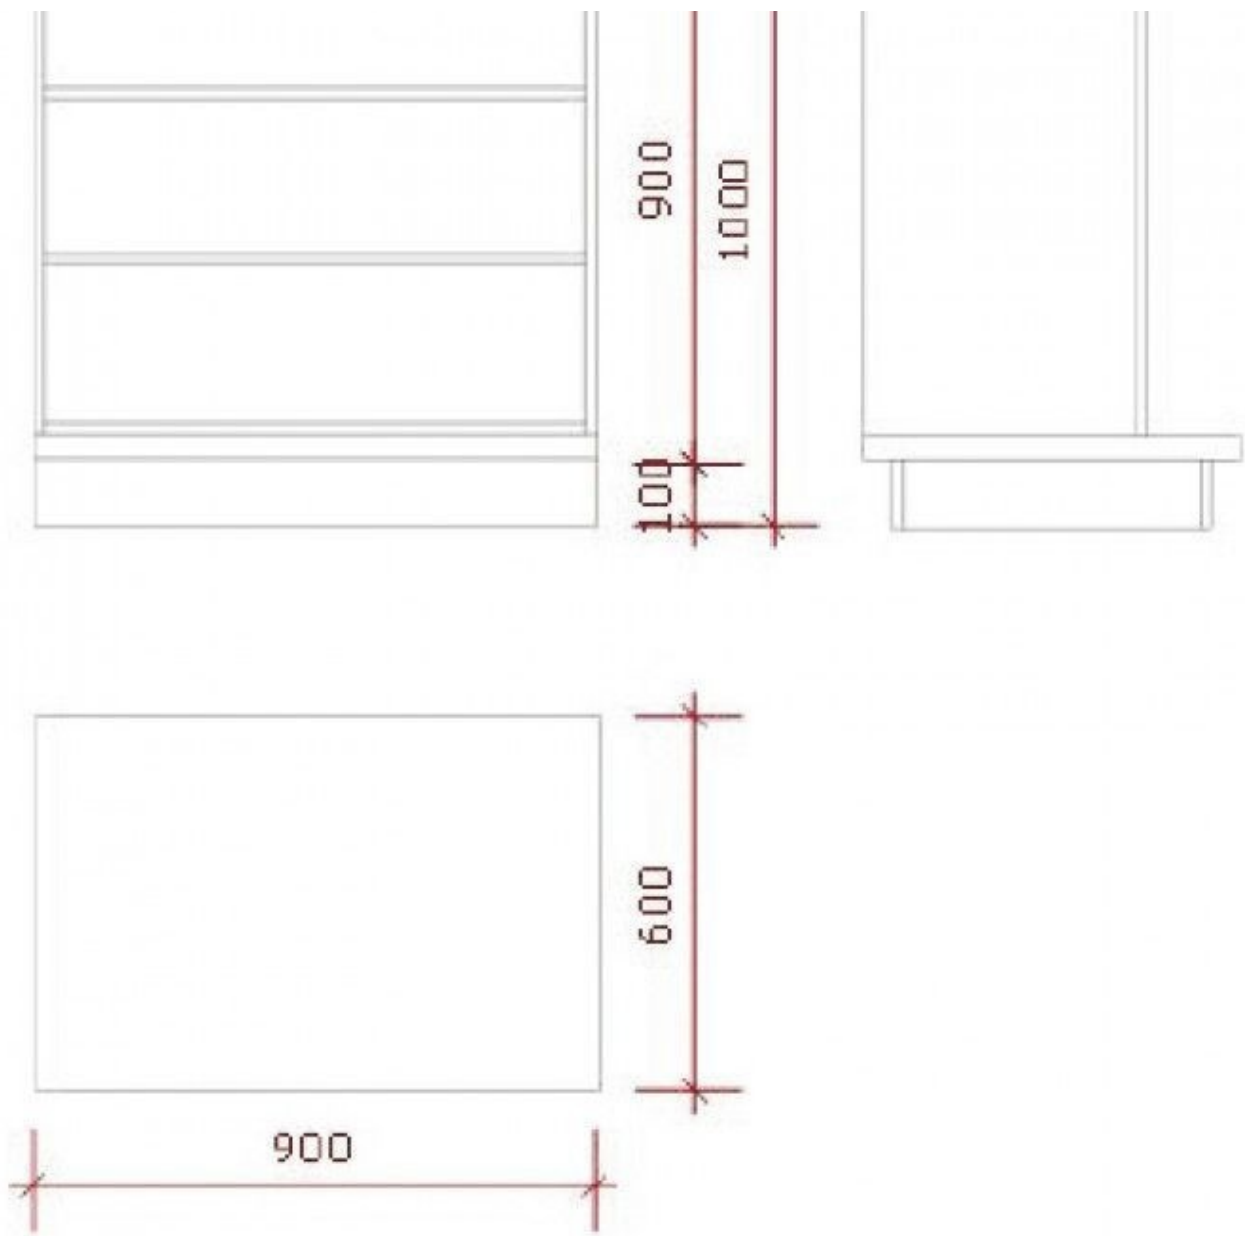

CARACTÉRISTIQUES

Marque	Comptoirs shopping
Base	
Fixation	
Couleur	Noir
Ref	com-eff-mar-3560
ID	3560
Délai de livraison	1-5 jours ouvrés
Catégorie	Comptoirs moderne
Type	Mobilier magasin

DÉTAIL

Mannequins Shopping vous propose toute une gamme de comptoirs pour équiper votre boutique. Découvrez toutes nos gammes de comptoir de vente, comptoir d'accueil ou comptoir de caisse. Vous trouverez des comptoirs pour tous les budgets et tous les styles : du comptoir modulable au comptoir authentique.

Mobilier de qualité afin de rendre votre boutique attractive aux yeux de vos visiteurs et clients.

Ligne très exclusive de comptoir fabriqué à la main, fabriqué à partir de MDF pulvérisé et poli, produit par notre usine avec certificat ISO.