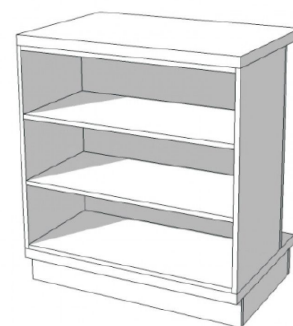

Comptoir effet marbre pour magaasin avec étagères **835,00 €H.T.** Comptoirs moderne

CARACTÉRISTIQUES

Marque	Comptoirs shopping
Base	
Fixation	
Couleur	Noir
Ref	com-eff-mar-3560
ID	3560
Délai de livraison	1-5 jours ouvrés
Catégorie	Comptoirs moderne
Type	Mobilier magasin

DÉTAIL

Mannequins Shopping vous propose toute une gamme de comptoirs pour équiper votre boutique. Découvrez toutes nos gammes de comptoir de vente, comptoir d'accueil ou comptoir de caisse. Vous trouverez des comptoirs pour tous les budgets et tous les styles : du comptoir modulable au comptoir authentique.

Mobilier de qualité afin de rendre votre boutique attractive aux yeux de vos visiteurs et clients.

Ligne très exclusive de comptoir fabriqué à la main, fabriqué à partir de MDF pulvérisé et poli, produit par notre usine avec certificat ISO.

DESCRIPTION

Comptoirs pour magasin avec étagères de rangement intérieurs. Dimensions:

Largeur : 90 cm

Profondeur : 60 cm

Hauteur : 100 cm Couleur : Noir

Finition : Effet marbre Caractéristique : Ce meuble pour professionnel possède un espace de rangement avec 3 étagères.

Comptoir effet marbre pour magaasin avec étagères