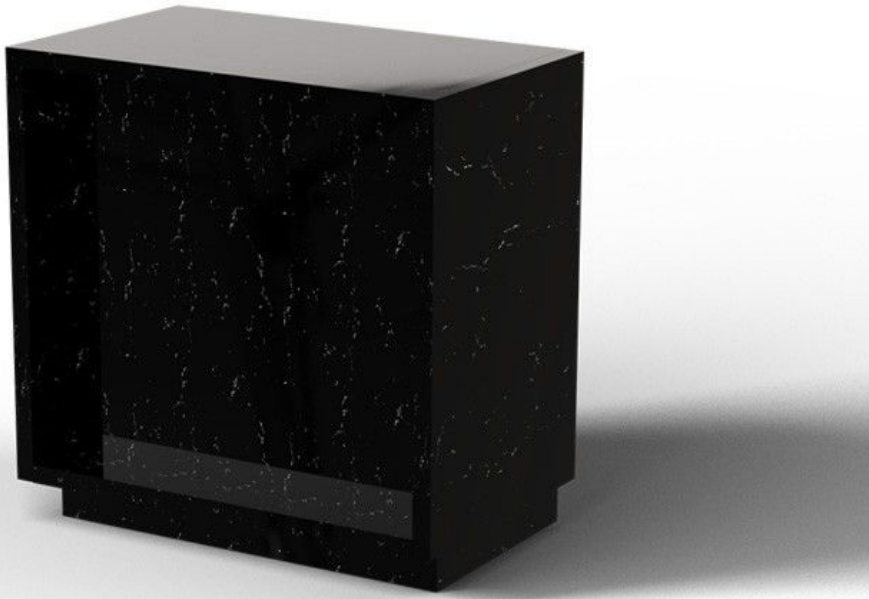

Comptoir effet marbre brillant L98cm x l100cm x h60cm

Comptoirs moderne

1 270,00 €H.T.

CARACTÉRISTIQUES

Marque	Comptoirs shopping
Base	
Fixation	Pas de fixation
Couleur	Noir
Ref	com-eff-mar-3709
ID	3709
Délai de livraison	3-4 semaines
Catégorie	Comptoirs moderne
Type	Mobilier magasin

DÉTAIL

Le meuble mesure :
Longueur 98 cm
Largeur 100 cm
Profondeur 60 cm

DESCRIPTION

Ce comptoir en effet marbre brillant est à la fois tendance et design, offrant une solution élégante pour embellir l'intérieur de votre magasin. Il vous permet non seulement d'exposer vos articles de manière attrayante, mais également de les ranger de manière pratique.

Comptoir effet marbre brillant L98cm x l100cm x h60cm

Comptoirs moderne - Photo n° 1

CARACTÉRISTIQUES

Marque	Comptoirs shopping
Base	
Fixation	Pas de fixation
Couleur	Noir
Ref	com-eff-mar-3709
ID	3709
Délai de livraison	3-4 semaines
Catégorie	Comptoirs moderne
Type	Mobilier magasin

DÉTAIL

Le meuble mesure :
Longueur 98 cm
Largeur 100 cm
Profondeur 60 cm