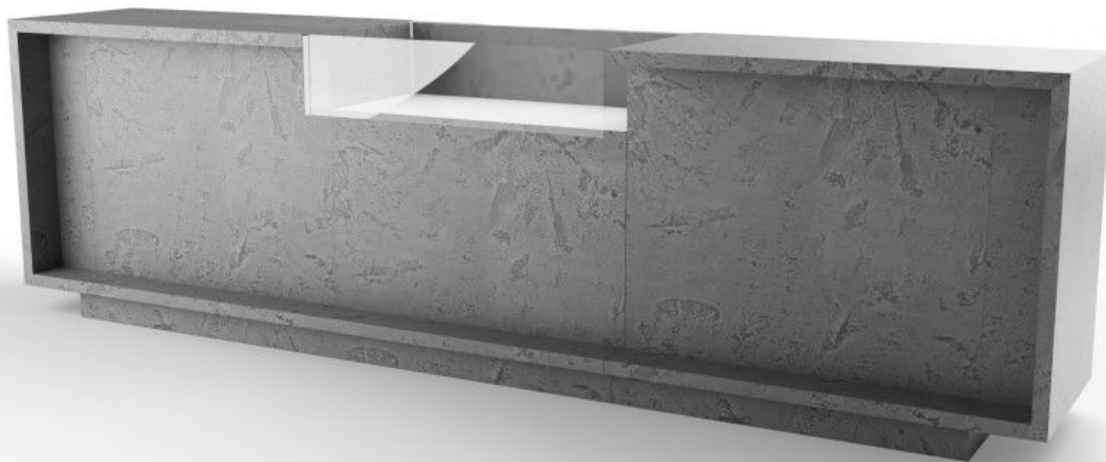

Comptoir de magasin gris brillant 340 cm **2 980,00 €H.T.**

Comptoirs moderne

CARACTÉRISTIQUES

Marque	Comptoirs shopping
Base	
Fixation	
Couleur	Gris
Ref	com-de-mag-3766
ID	3766
Délai de livraison	1-5 jours ouvrés
Catégorie	Comptoirs moderne
Type	Mobilier magasin

DÉTAIL

Caractéristiques clés :

- Design moderne : Ce comptoir de magasin moderne se distingue par son format réduit, ses lignes modernes et son fini gris brillant
- Fonctionnalité maximale : Doté de nombreux tiroirs, ce comptoir offre un espace généreux pour organiser vos produits
- Construction durable : Ce comptoir de magasin est fabriqué avec des matériaux de haute qualité, ce qui le rend résistant à l'usure quotidienne de votre activité commerciale

Dimensions :

- 340 cm de largeur
- 100 cm de longueur

DESCRIPTION

Le **comptoir de magasin** gris brillant avec tiroir de présentation est le choix idéal pour les commerçants en quête d'une pièce maîtresse contemporaine pour leur **magasin**. Avec ses **dimensions généreuses** (340x100x60cm), ce **comptoir de magasin** est conçu pour attirer l'attention et ajouter une touche d'élégance à votre **espace de vente**.

Le **comptoir de magasin** convient parfaitement à divers types de **magasins**, notamment :

- Boutiques de mode/décoration "Ces comptoirs magasins sont livrés en plusieurs parties, l'assemblage est à la charge du client"

- Magasin de chaussure

- Magasin de bijoux

- Salons de coiffure et de beauté

Comptoir de magasin gris brillant 340 cm