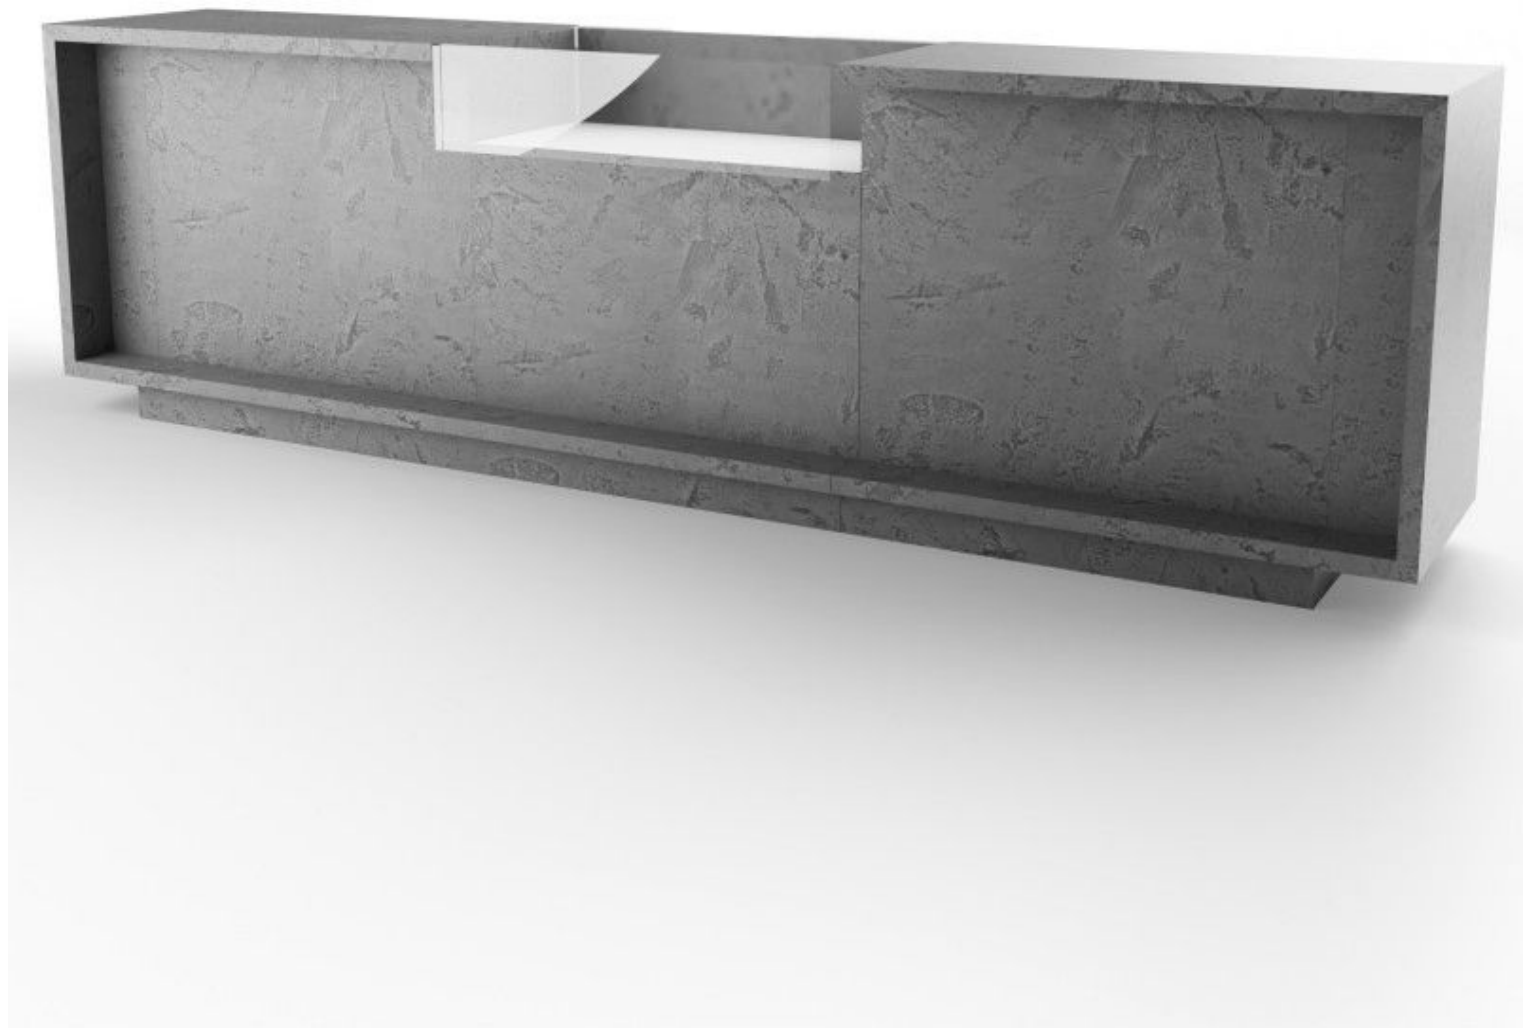

Comptoirs moderne - Photo n° 1

CARACTÉRISTIQUES

Marque	Comptoirs shopping
Base	
Fixation	
Couleur	Gris
Ref	com-de-mag-3766
ID	3766
Délai de livraison	1-5 jours ouvrés
Catégorie	Comptoirs moderne
Type	Mobilier magasin

DÉTAIL

Caractéristiques clés :

- Design moderne : Ce comptoir de magasin moderne se distingue par son format réduit, ses lignes modernes et son fini gris brillant
- Fonctionnalité maximale : Doté de nombreux tiroirs, ce comptoir offre un espace généreux pour organiser vos produits
- Construction durable : Ce comptoir de magasin est fabriqué avec des matériaux de haute qualité, ce qui le rend résistant à l'usure quotidienne de votre activité commerciale

Dimensions :

- 340 cm de largeur
- 100 cm de longueur
- 60 cm de profondeur

Comptoir de magasin gris brillant 340 cm

Comptoirs moderne - Photo n° 2