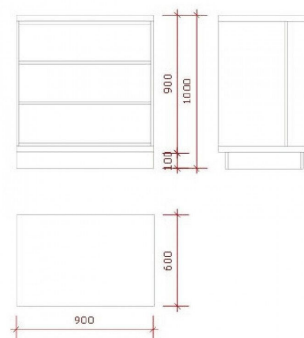

Comptoir de magasin gris brillant 340 cm **2 980,00 €H.T.**

Comptoirs moderne

CARACTÉRISTIQUES

Marque	Comptoirs shopping
Base	
Fixation	
Couleur	Gris
Ref	com-de-mag-3766
ID	3766
Délai de livraison	1-5 jours ouvrés
Catégorie	Comptoirs moderne
Type	Mobilier magasin

DÉTAIL

Caractéristiques clés :

- Design moderne : Ce comptoir de magasin moderne se distingue par son format réduit, ses lignes modernes et son fini gris brillant
- Fonctionnalité maximale : Doté de nombreux tiroirs, ce comptoir offre un espace généreux pour organiser vos produits
- Construction durable : Ce comptoir de magasin est fabriqué avec des matériaux de haute qualité, ce qui le rend résistant à l'usure quotidienne de votre activité commerciale

Dimensions :

- 340 cm de largeur
- 100 cm de longueur

DESCRIPTION

Le **comptoir de magasin** gris brillant avec tiroir de présentation est le choix idéal pour les commerçants en quête d'une pièce maîtresse contemporaine pour leur **magasin**. Avec ses **dimensions généreuses** (340x100x60cm), ce **comptoir de magasin** est conçu pour attirer l'attention et ajouter une touche d'élégance à votre **espace de vente**.

Le **comptoir de magasin** convient parfaitement à divers types de **magasins**, notamment :

- Boutiques de mode/décoration "Ces comptoirs magasins sont livrés en plusieurs parties, l'assemblage est à la charge du client"

- Magasin de chaussure

- Magasin de bijoux

- Salons de coiffure et de beauté

Comptoir de magasin gris brillant 340 cm