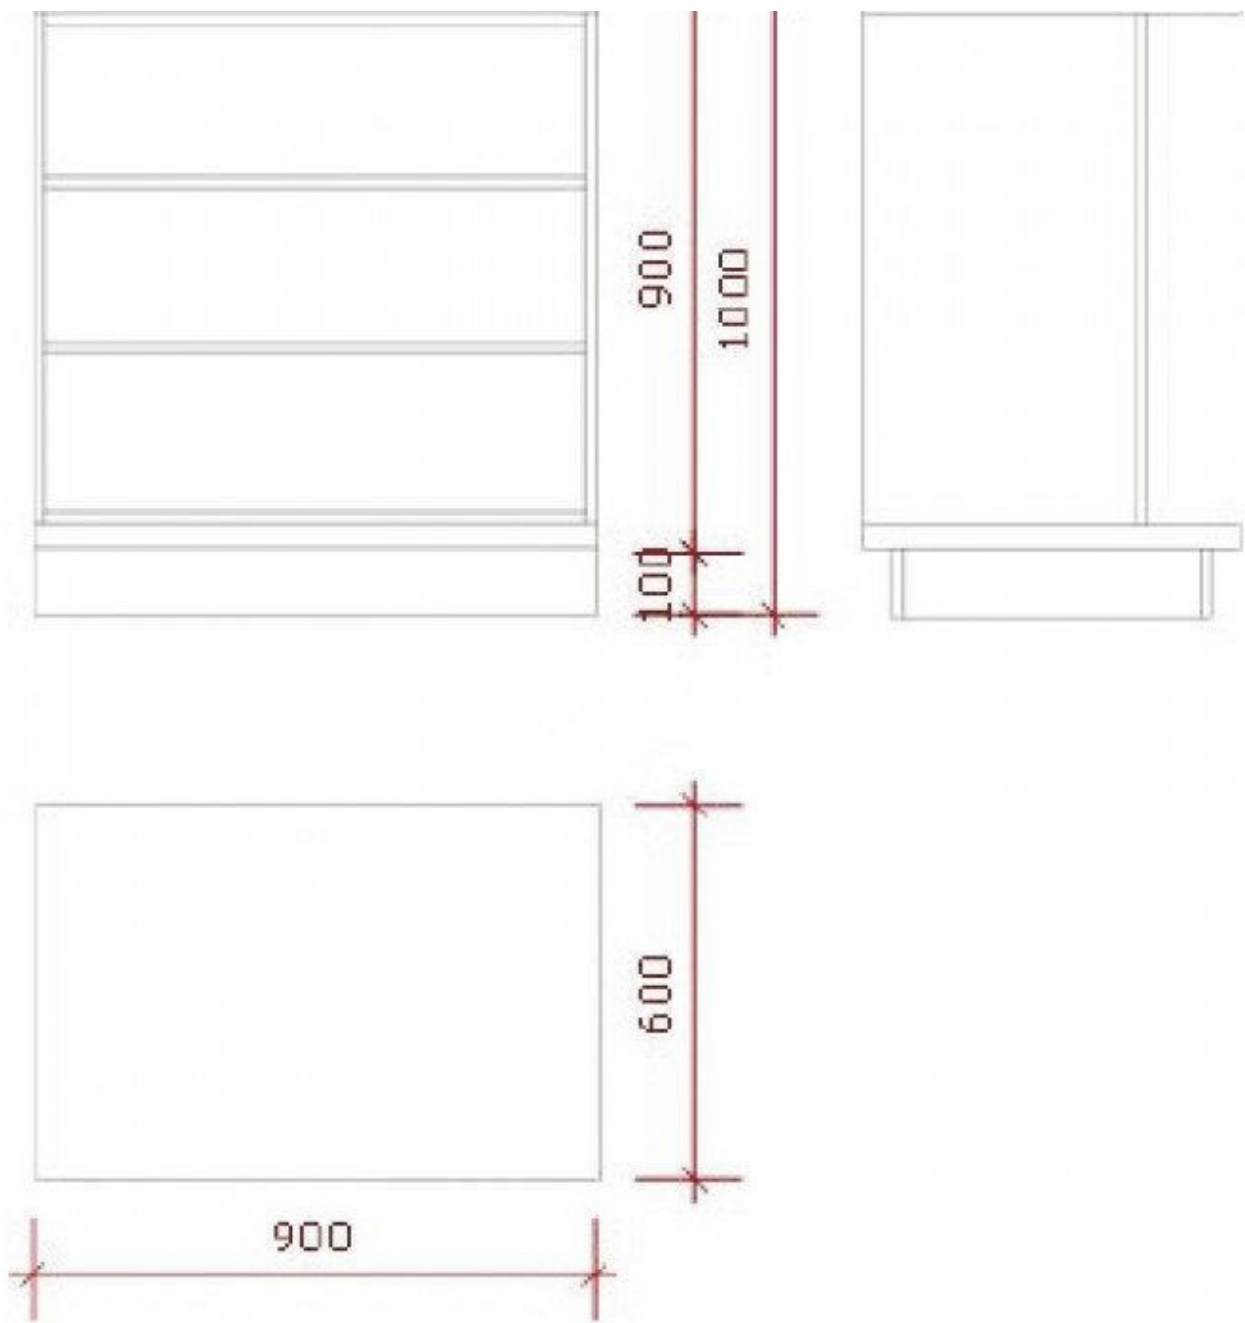

Dimensions : 

- 340 cm de largeur
- 100 cm de longueur

Dimensions :

- 340 cm de largeur
- 100 cm de longueur
- 60 cm de profondeur

**Comptoir de magasin gris brillant 340 cm**

**Comptoirs moderne - Photo n° 3**

Dimensions :

- 340 cm de largeur
- 100 cm de longueur
- 60 cm de profondeur