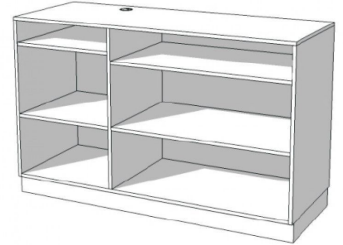

Comptoir blanc moderne avec sous-compartiments **715,00 €H.T.**

Comptoirs moderne

CARACTÉRISTIQUES

Marque	Comptoirs shopping
Base	
Fixation	
Couleur	Blanc
Ref	com-bla-mod-2140
ID	2140
Délai de livraison	1-5 jours ouvrés
Catégorie	Comptoirs moderne
Type	Mobilier magasin

DÉTAIL

Comptoir moderne blanc avec compartiments de rangements. Mannequins Shopping vous propose une sélection de meuble de rangement et autres mobiliers pour votre commerces. Parmi notre sélection retrouvez nos comptoir moderne, comptoir classique, comptoir en bois.

DESCRIPTION

Comptoir moderne blanc, avec sous compartiment de rangement. **Ce comptoir moderne** est idéal pour mettre en valeur ou ranger vos articles en boutique. **Le meuble de rangement** mesure 160 cm de large, 100 cm de hauteur, et 60 cm de profondeur.

Comptoir blanc moderne avec sous-compartiments