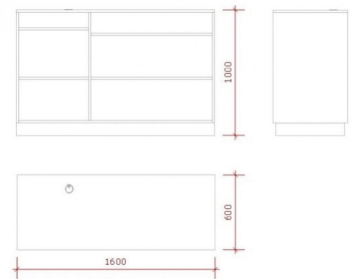

Comptoir blanc moderne avec sous-compartiments **715,00 €H.T.**

Comptoirs moderne

CARACTÉRISTIQUES

Marque	Comptoirs shopping
Base	
Fixation	
Couleur	Blanc
Ref	com-bla-mod-2140
ID	2140
Délai de livraison	1-5 jours ouvrés
Catégorie	Comptoirs moderne
Type	Mobilier magasin

DÉTAIL

Comptoir moderne blanc avec compartiments de rangements. Mannequins Shopping vous propose une sélection de meuble de rangement et autres mobiliers pour votre commerces. Parmi notre sélection retrouvez nos comptoir moderne, comptoir classique, comptoir en bois.

DESCRIPTION

Comptoir moderne blanc, avec sous compartiment de rangement. **Ce comptoir moderne** est idéal pour mettre en valeur ou ranger vos articles en boutique. **Le meuble de rangement** mesure 160 cm de large, 100 cm de hauteur, et 60 cm de profondeur.

Comptoir blanc moderne avec sous-compartiments