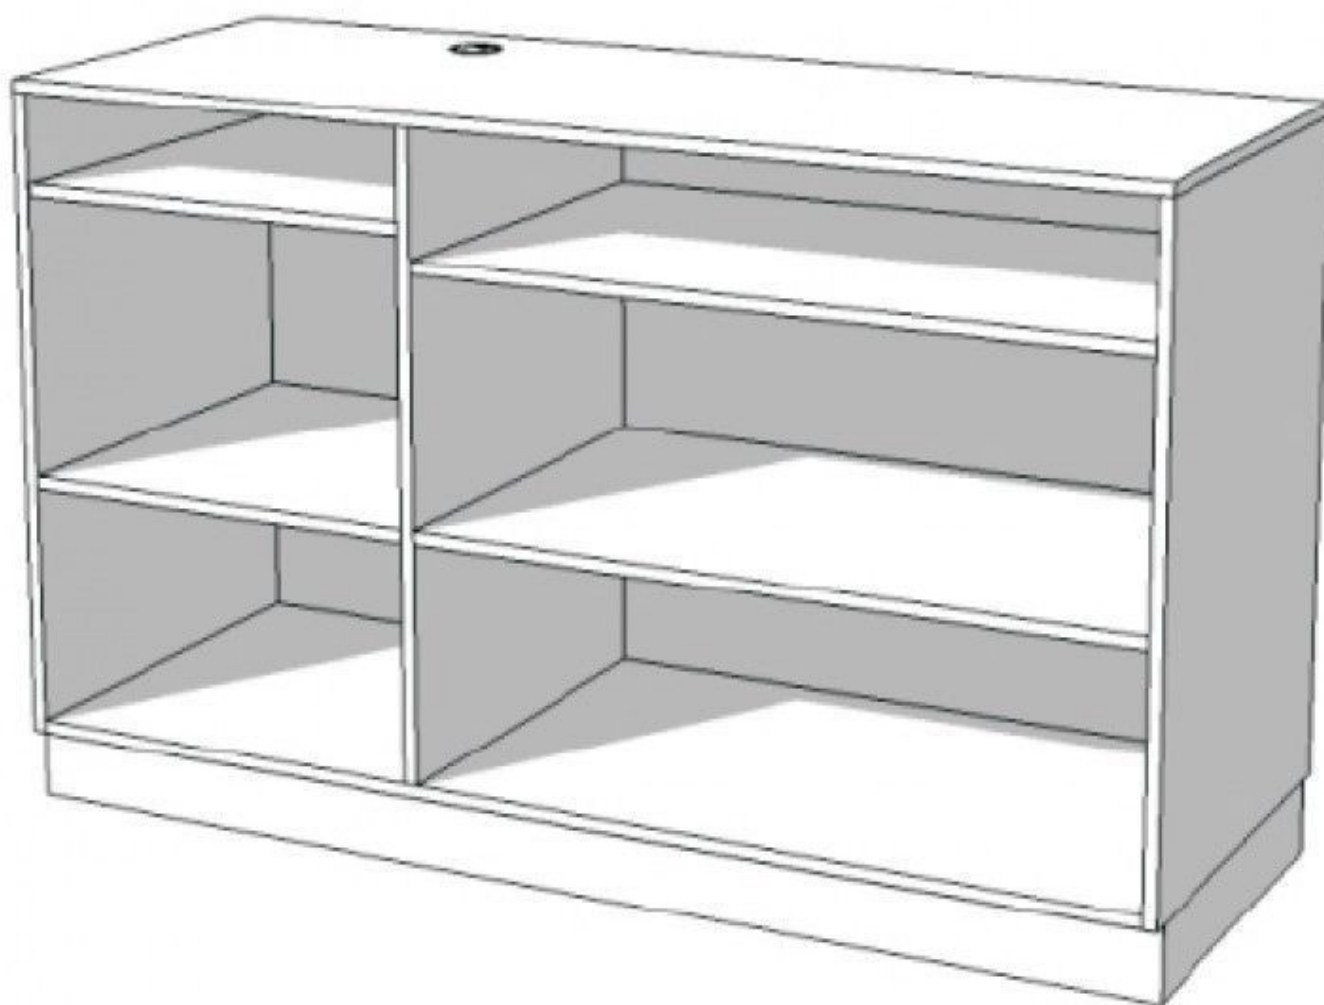

CARACTÉRISTIQUES

Marque	Comptoirs shopping
Base	
Fixation	
Couleur	Blanc
Ref	com-bla-mod-2140
ID	2140
Délai de livraison	1-5 jours ouvrés
Catégorie	Comptoirs moderne
Type	Mobilier magasin

DÉTAIL

Comptoir moderne blanc avec compartiments de rangements. Mannequins Shopping vous propose une sélection de meuble de rangement et autres mobiliers pour votre commerces.Parmis notre sélection retrouvez nos comptoir moderne, comptoir classique, comptoir en bois.

Comptoir blanc moderne avec sous-compartiments

Comptoirs moderne - Photo n° 3