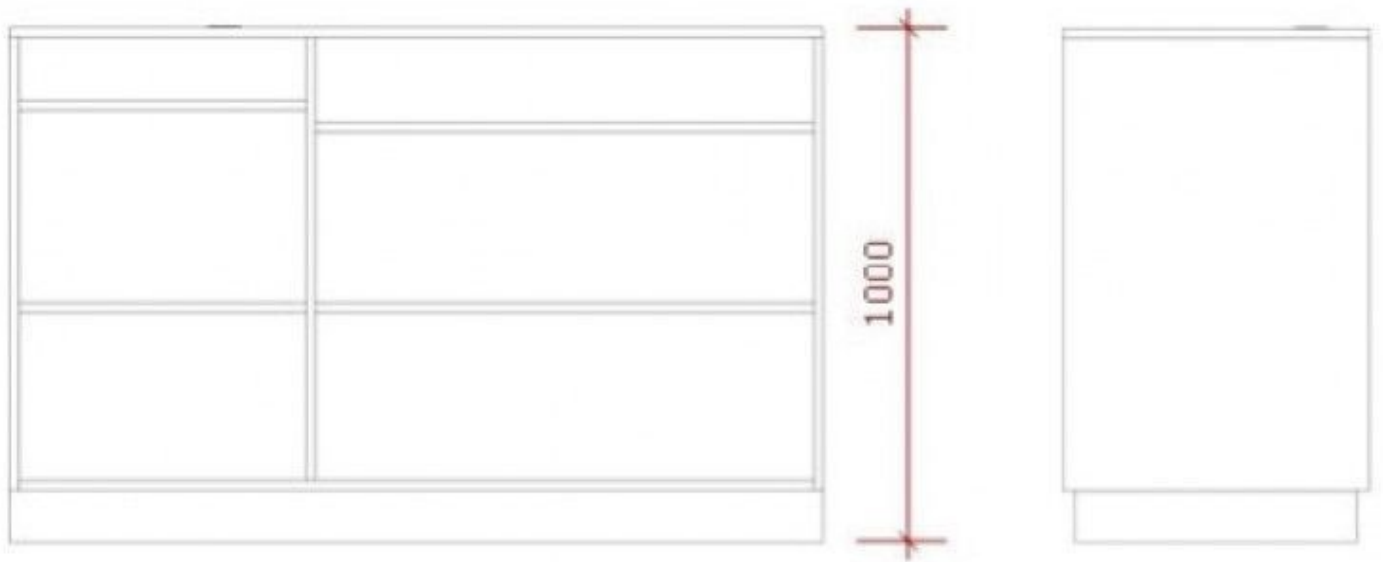

CARACTÉRISTIQUES

Marque	Comptoirs shopping
Base	
Fixation	
Couleur	Blanc
Ref	com-bla-mod-2140
ID	2140
Délai de livraison	1-5 jours ouvrés
Catégorie	Comptoirs moderne
Type	Mobilier magasin

DÉTAIL

Comptoir moderne blanc avec compartiments de rangements. Mannequins Shopping vous propose une sélection de meuble de rangement et autres mobiliers pour votre commerces. Parmi notre sélection retrouvez nos comptoir moderne, comptoir classique, comptoir en bois.