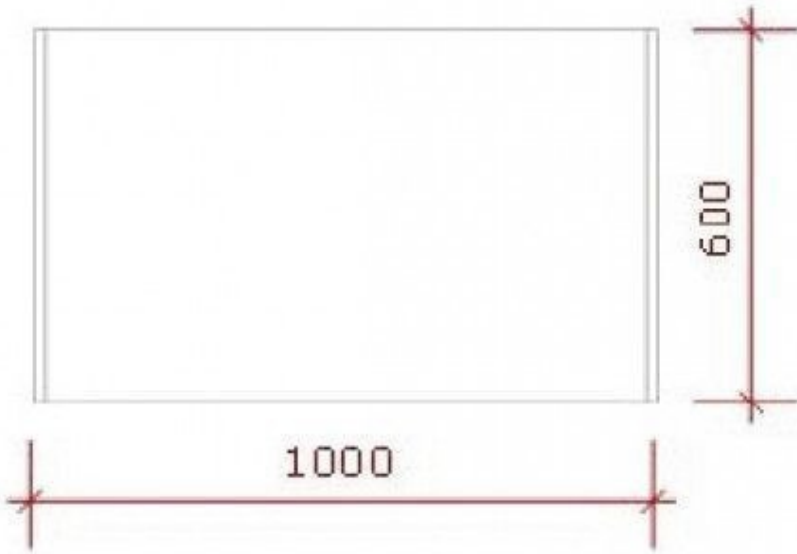

DÉTAIL

Mannequins Shopping vous propose un ensemble de comptoirs afin d'équiper vos points de vente avec un présentoir sans perdre de temps.

Dimension :

Largeur : 200 cm
Hauteur : 100 cm
Profondeur : 60 cm

Comptoir blanc de 200 cm

Comptoirs moderne - Photo n° 5

CARACTÉRISTIQUES

Marque	Mannequins vitrine
Base	
Fixation	
Couleur	Blanc
Ref	com-bla-de-1388
ID	1388
Délai de livraison	1-5 jours ouvrés
Catégorie	Comptoirs moderne
Type	Mobilier magasin