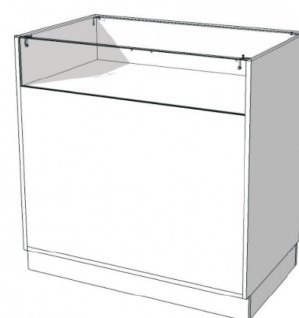

Comptoir blanc brillant avec tiroir 820,00 €H.T.

Comptoirs moderne

CARACTÉRISTIQUES

Marque	Mobilier shopping
Base	
Fixation	
Couleur	Blanc
Ref	com-bla-bri-1390
ID	1390
Délai de livraison	1-5 jours ouvrés
Catégorie	Comptoirs moderne
Type	Mobilier magasin

DÉTAIL

DESCRIPTION

Ce comptoir est doté de plusieurs espaces de rangement, dont un tiroir dans la partie supérieure du meuble. D'élégantes poignées sont fixées sur le tiroir, accompagnant la brillance du meuble.

Comptoir blanc brillant avec tiroir

Comptoirs moderne - Photo n° 1

CARACTÉRISTIQUES

Marque	Mobilier shopping
Base	
Fixation	
Couleur	Blanc
Ref	com-bla-bri-1390
ID	1390
Délai de livraison	1-5 jours ouvrés
Catégorie	Comptoirs moderne
Type	Mobilier magasin

DÉTAIL

Comptoir blanc brillant avec tiroir

Comptoirs moderne - Photo n° 2

CARACTÉRISTIQUES

Marque	Mobilier shopping
Base	
Fixation	
Couleur	Blanc
Ref	com-bla-bri-1390
ID	1390
Délai de livraison	1-5 jours ouvrés
Catégorie	Comptoirs moderne
Type	Mobilier magasin