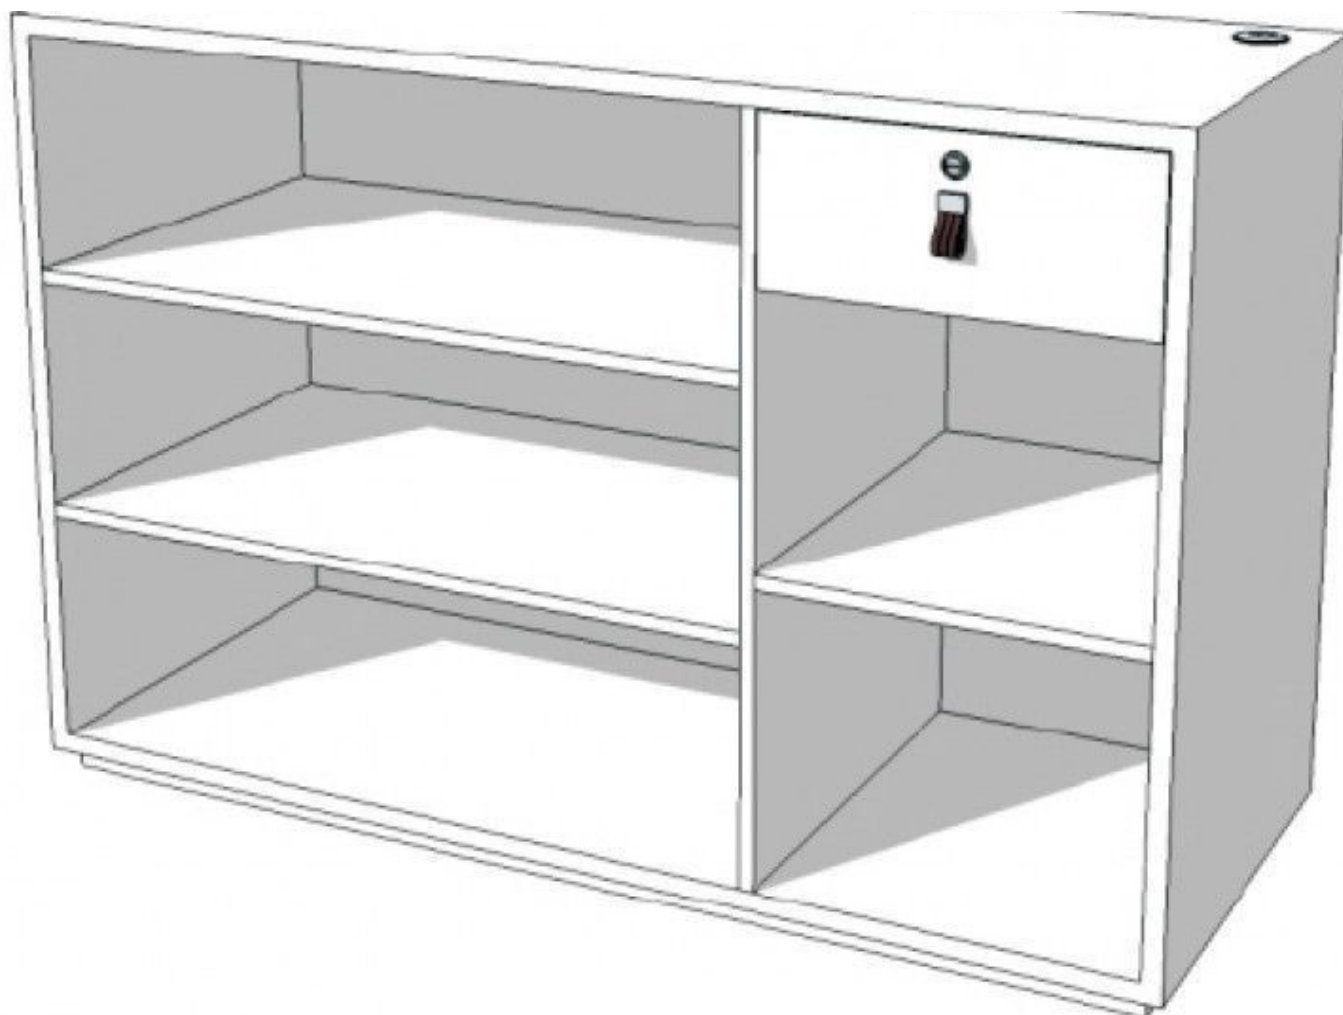

CARACTÉRISTIQUES

Marque	Mobilier shopping
Base	
Fixation	
Couleur	Blanc
Ref	com-bla-bri-1380
ID	1380
Délai de livraison	1-5 jours ouvrés
Catégorie	Comptoirs moderne
Type	Mobilier magasin

DÉTAIL

Comptoir de vente moderne blanc, effet brillant. Mannequins Shopping vous propose une sélection de meubles d'exposition pour vos commerces. Parmi notre sélection de meubles retrouvez nos comptoirs de vente, comptoirs moderne, comptoirs en bois.