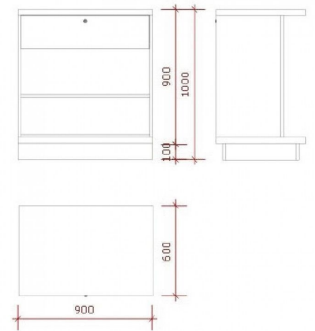

Comptoir blanc basic S-C-PEC-006 **860,00 €H.T.**

Comptoirs moderne

CARACTÉRISTIQUES

Marque	Comptoirs shopping
Base	
Fixation	
Couleur	Blanc
Ref	com-bla-bas-2110
ID	2110
Délai de livraison	1-5 jours ouvrés
Catégorie	Comptoirs moderne
Type	Mobilier magasin

DÉTAIL

Mannequins Shopping, spécialiste en mannequins de vitrine et agencement pour magasins, vous propose toute une gamme de comptoirs pour équiper votre boutique. Découvrez toutes nos gammes de comptoir de vente, comptoir d'accueil ou comptoir de caisse. Vous trouverez des comptoirs pour tous les budgets et tous les styles : du comptoir modulable au comptoir authentique. Mobilier de qualité afin de rendre votre boutique attractive aux yeux de vos visiteurs et clients.

DESCRIPTION

Elément de comptoir de magasin, coloris blanc brillant, Dimensions de cette borne d'accueil : Largeur 90cm x 100 cm de hauteur, 60 cm de profondeur Fabriquer à la main à partir de MDF pulvérisé.

Comptoir blanc basic S-C-PEC-006