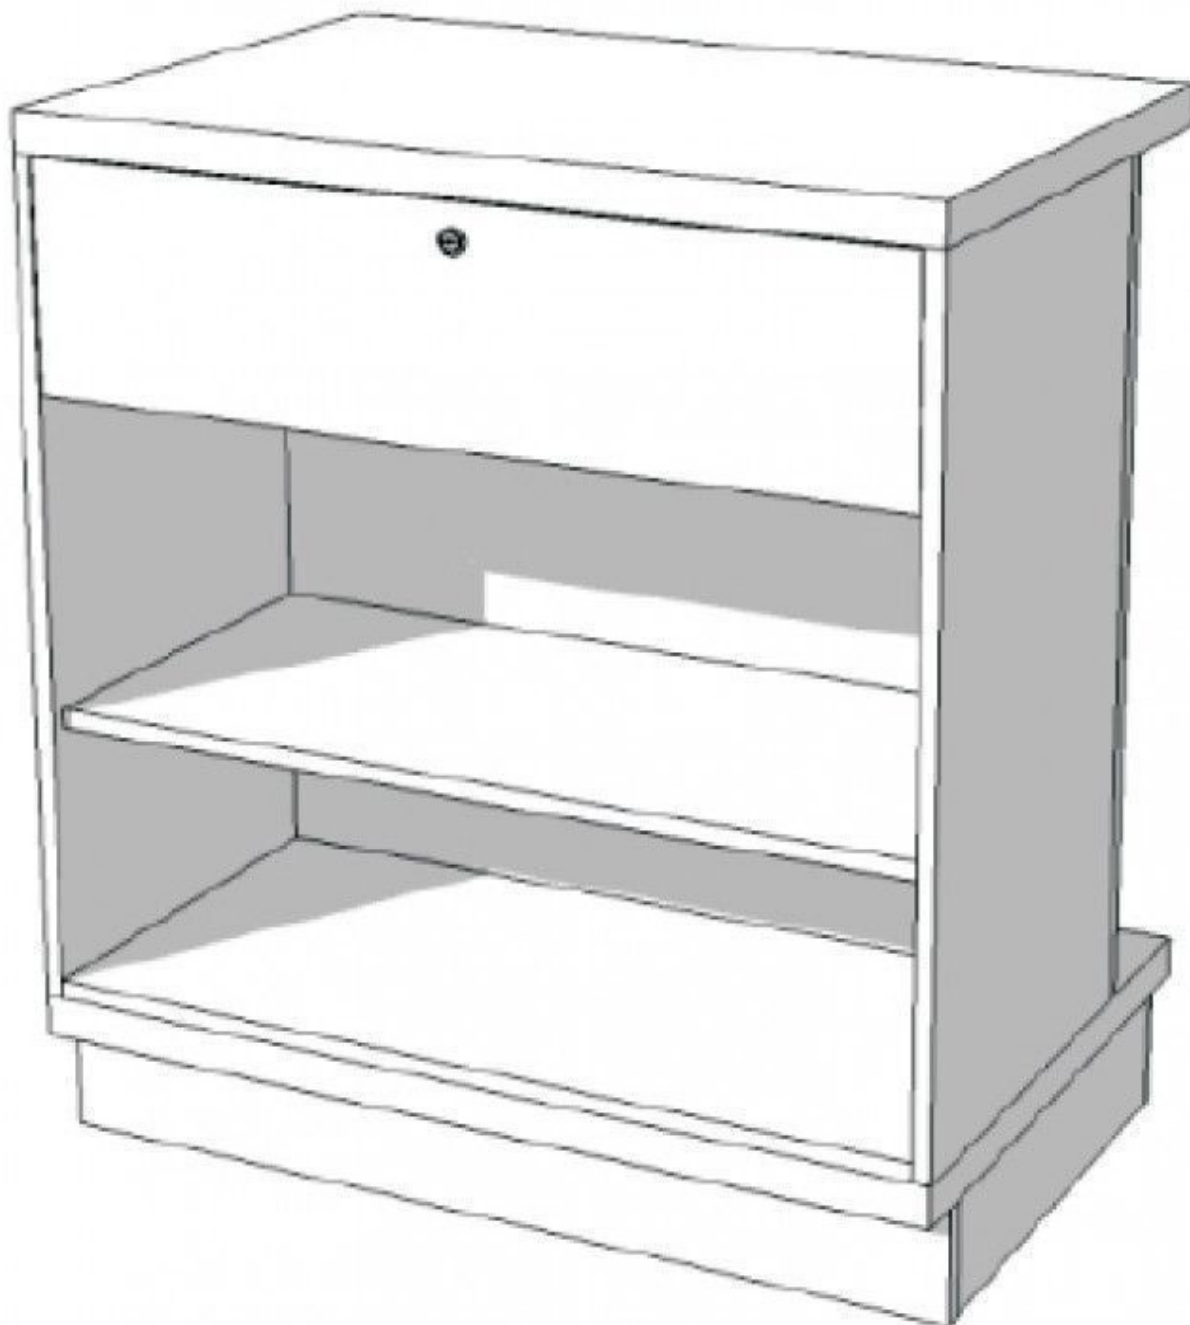

DESCRIPTION

Elément de comptoir de magasin, coloris blanc brillant, Dimensions de cette borne d'accueil : Largeur 90cm x 100 cm de hauteur, 60 cm de profondeur Fabriquer à la main à partir de MDF pulvérisé.

Comptoir blanc basic S-C-PEC-006

Comptoirs moderne - Photo n° 1

CARACTÉRISTIQUES

Marque	Comptoirs shopping
Base	
Fixation	
Couleur	Blanc
Ref	com-bla-bas-2110
ID	2110
Délai de livraison	1-5 jours ouvrés
Catégorie	Comptoirs moderne
Type	Mobilier magasin

Comptoir blanc basic S-C-PEC-006

Comptoirs moderne - Photo n° 2

CARACTÉRISTIQUES

Marque	Comptoirs shopping
Base	
Fixation	
Couleur	Blanc
Ref	com-bla-bas-2110
ID	2110
Délai de livraison	1-5 jours ouvrés
Catégorie	Comptoirs moderne
Type	Mobilier magasin