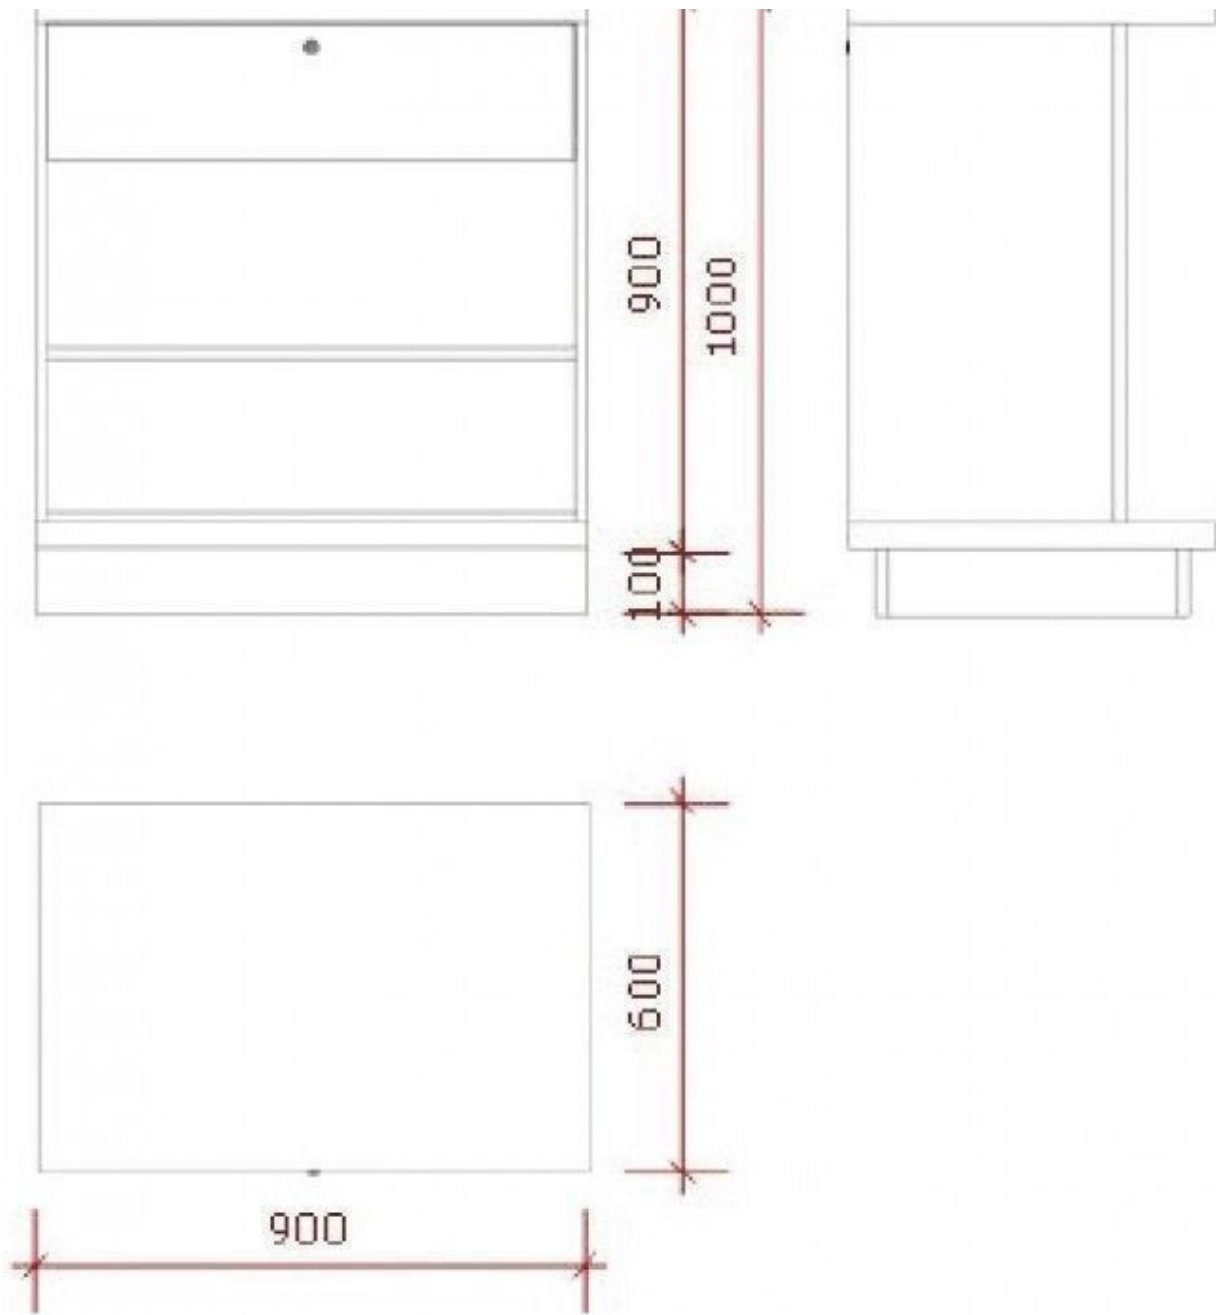

CARACTÉRISTIQUES

Marque	Comptoirs shopping
Base	
Fixation	
Couleur	Blanc
Ref	com-bla-bas-2110
ID	2110
Délai de livraison	1-5 jours ouvrés
Catégorie	Comptoirs moderne
Type	Mobilier magasin

DÉTAIL

Mannequins Shopping, spécialiste en mannequins de vitrine et agencement pour magasins, vous propose toute une gamme de comptoirs pour équiper votre boutique. Découvrez toutes nos gammes de comptoir de vente, comptoir d'accueil ou comptoir de caisse. Vous trouverez des comptoirs pour tous les budgets et tous les styles : du comptoir modulable au comptoir authentique. Mobilier de qualité afin de rendre votre boutique attractive aux yeux de vos visiteurs et clients.