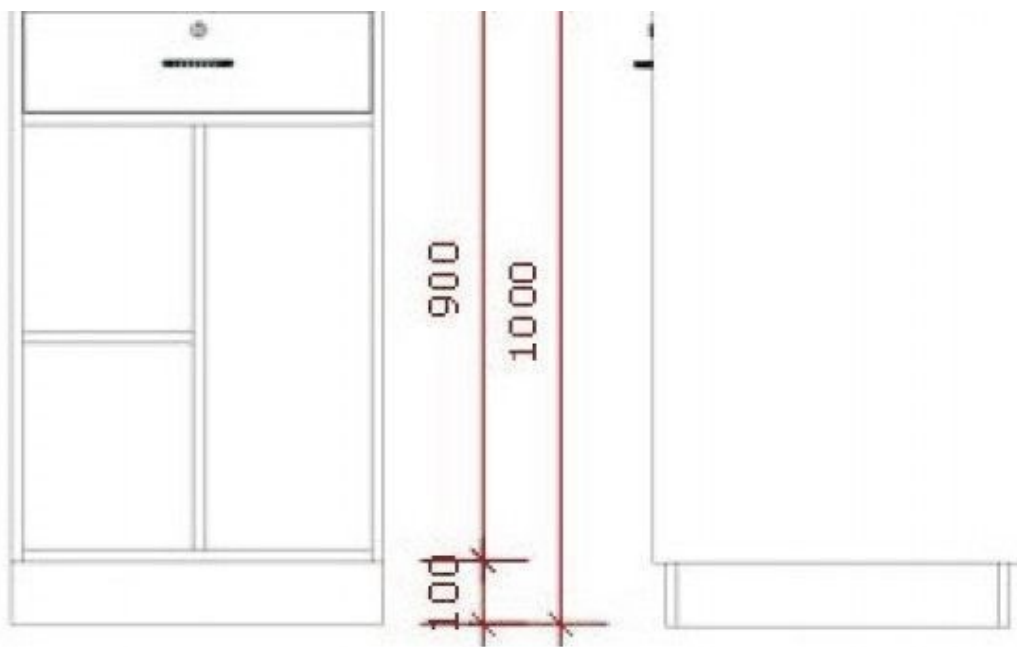

CARACTÉRISTIQUES

Marque	Mannequins vitrine
Base	
Fixation	
Couleur	Blanc
Ref	com-ave-tir-2133
ID	2133
Délai de livraison	1-5 jours ouvrés
Catégorie	Comptoirs moderne
Type	Mobilier magasin

DÉTAIL