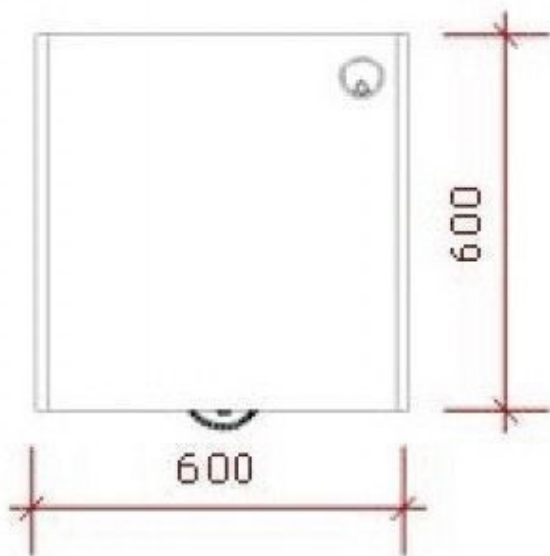

CARACTÉRISTIQUES

Marque	Mannequins vitrine
Base	
Fixation	
Couleur	Blanc
Ref	com-ave-tir-2133
ID	2133
Délai de livraison	1-5 jours ouvrés
Catégorie	Comptoirs moderne
Type	Mobilier magasin

DÉTAIL