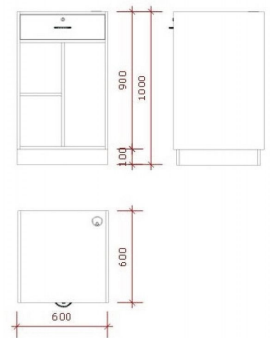

Comptoir avec tiroir et compartiment **398,00 €H.T.**

Comptoirs moderne

CARACTÉRISTIQUES

Marque	Mannequins vitrine
Base	
Fixation	
Couleur	Blanc
Ref	com-ave-tir-2133
ID	2133
Délai de livraison	1-5 jours ouvrés
Catégorie	Comptoirs moderne
Type	Mobilier magasin

DÉTAIL

DESCRIPTION

Comptoir avec tiroir et compartiment

Comptoirs moderne - Photo n° 1

CARACTÉRISTIQUES

Marque	Mannequins vitrine
Base	
Fixation	
Couleur	Blanc
Ref	com-ave-tir-2133
ID	2133
Délai de livraison	1-5 jours ouvrés
Catégorie	Comptoirs moderne
Type	Mobilier magasin

DÉTAIL

Comptoir avec tiroir et compartiment

Comptoirs moderne - Photo n° 2

CARACTÉRISTIQUES

Marque	Mannequins vitrine
Base	
Fixation	
Couleur	Blanc
Ref	com-ave-tir-2133
ID	2133
Délai de livraison	1-5 jours ouvrés
Catégorie	Comptoirs moderne
Type	Mobilier magasin

DÉTAIL

Comptoir avec tiroir et compartiment
Comptoirs moderne - Photo n° 3

CARACTÉRISTIQUES

Marque	Mannequins vitrine
Base	
Fixation	
Couleur	Blanc
Ref	com-ave-tir-2133
ID	2133
Délai de livraison	1-5 jours ouvrés
Catégorie	Comptoirs moderne
Type	Mobilier magasin