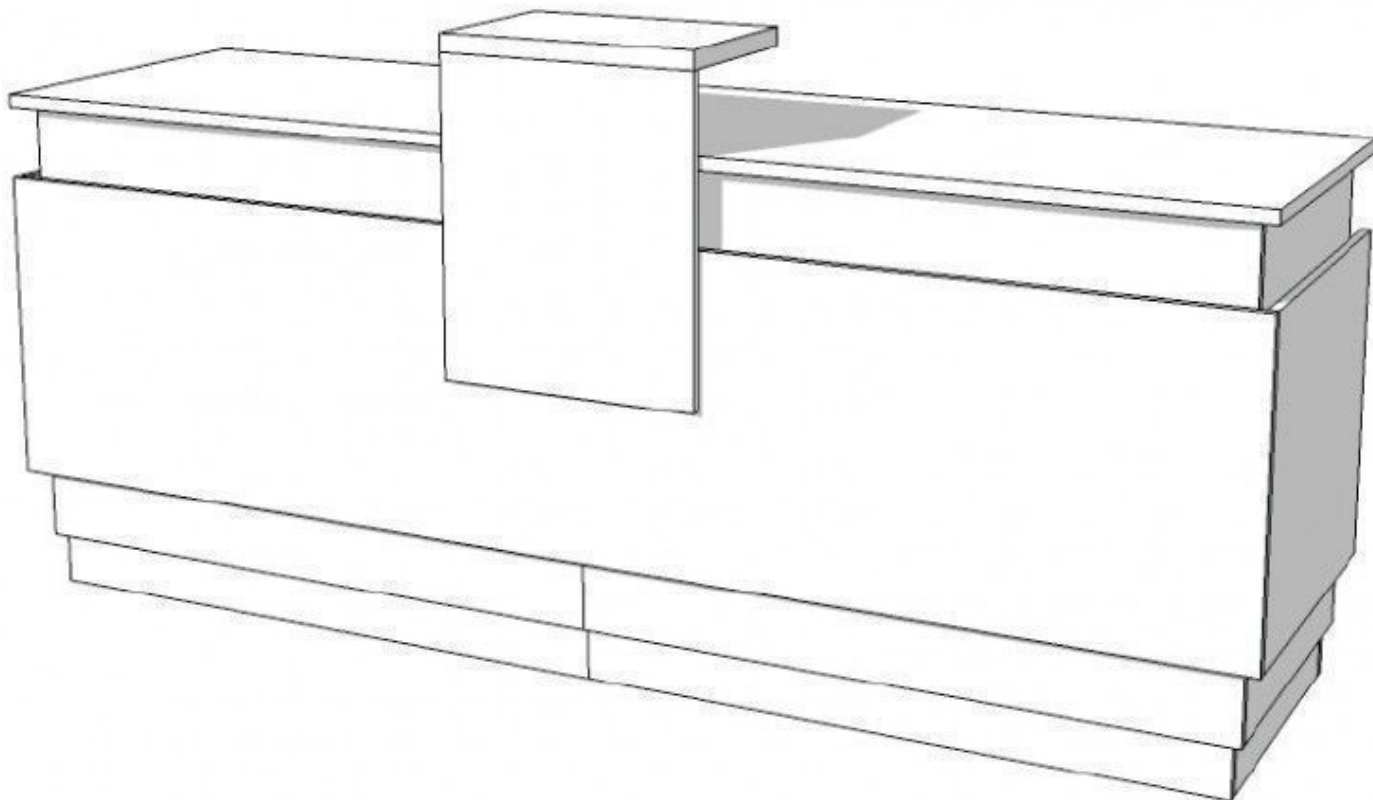

Comptoirs moderne - Photo n° 1

CARACTÉRISTIQUES

Marque	Comptoirs shopping
Base	
Fixation	
Couleur	Blanc
Ref	com-ave-ran-2096
ID	2096
Délai de livraison	1-5 jours ouvrés
Catégorie	Comptoirs moderne
Type	Mobilier magasin

DÉTAIL

Comptoir avec rangement blanc S-C-PAS-001

Comptoirs moderne - Photo n° 2