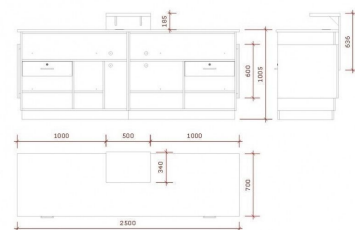

MANNEQUINS
SHOPPING

MANNEQUINS DE VITRINE, BUSTE MANNEQUIN, ET AGENCEMENT DE MAGASIN

+33 1 84 80 80 09 - info@mannequins-shopping.com

<https://www.mannequins-shopping.com>

Comptoir avec rangement blanc S-C-PAS-001 1 950,00 €H.T. Comptoirs moderne

CARACTÉRISTIQUES

Marque	Comptoirs shopping
Base	
Fixation	
Couleur	Blanc
Ref	com-ave-ran-2096
ID	2096
Délai de livraison	1-5 jours ouvrés
Catégorie	Comptoirs moderne
Type	Mobilier magasin

DÉTAIL

DESCRIPTION

Comptoir avec entrée de câble, Divers compartiments et tiroirs avec serrure Comptoir avec un design moderne de couleur blanche Profondeur : 70 cm Largeur : 250 cm Hauteur : comptoir de 100 cm (et avec tablette de 118,5 cm)

Comptoir avec rangement blanc S-C-PAS-001