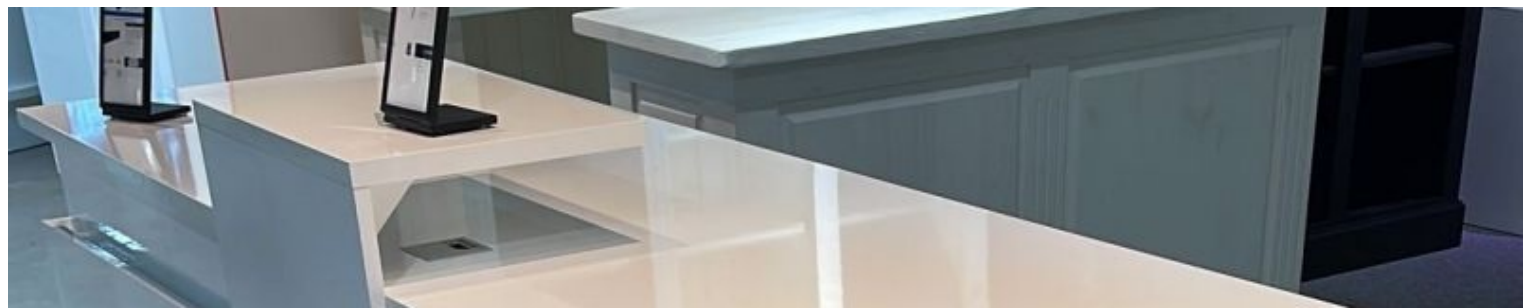

DÉTAIL

Comptoir avec rangement blanc S-C-PAS-001

Comptoirs moderne - Photo n° 5