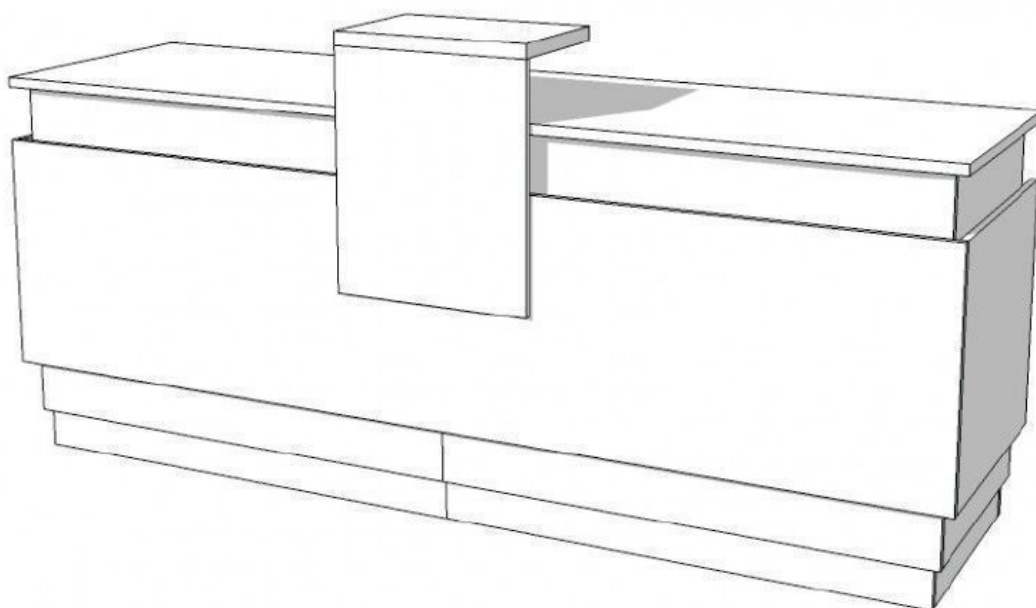

MANNEQUINS
SHOPPING

MANNEQUINS DE VITRINE, BUSTE MANNEQUIN, ET AGENCEMENT DE MAGASIN

+33 1 84 80 80 09 - info@mannequins-shopping.com

<https://www.mannequins-shopping.com>

Comptoir avec rangement blanc S-C-PAS-001 1 950,00 €H.T. Comptoirs moderne

CARACTÉRISTIQUES

Marque	Comptoirs shopping
Base	
Fixation	
Couleur	Blanc
Ref	com-ave-ran-2096
ID	2096
Délai de livraison	1-5 jours ouvrés
Catégorie	Comptoirs moderne
Type	Mobilier magasin

DÉTAIL

DESCRIPTION

Comptoir avec entrée de câble, Divers compartiments et tiroirs avec serrure Comptoir avec un design moderne de couleur blanche Profondeur : 70 cm Largeur : 250 cm Hauteur : comptoir de 100 cm (et avec tablette de 118,5 cm)

Comptoir avec rangement blanc S-C-PAS-001