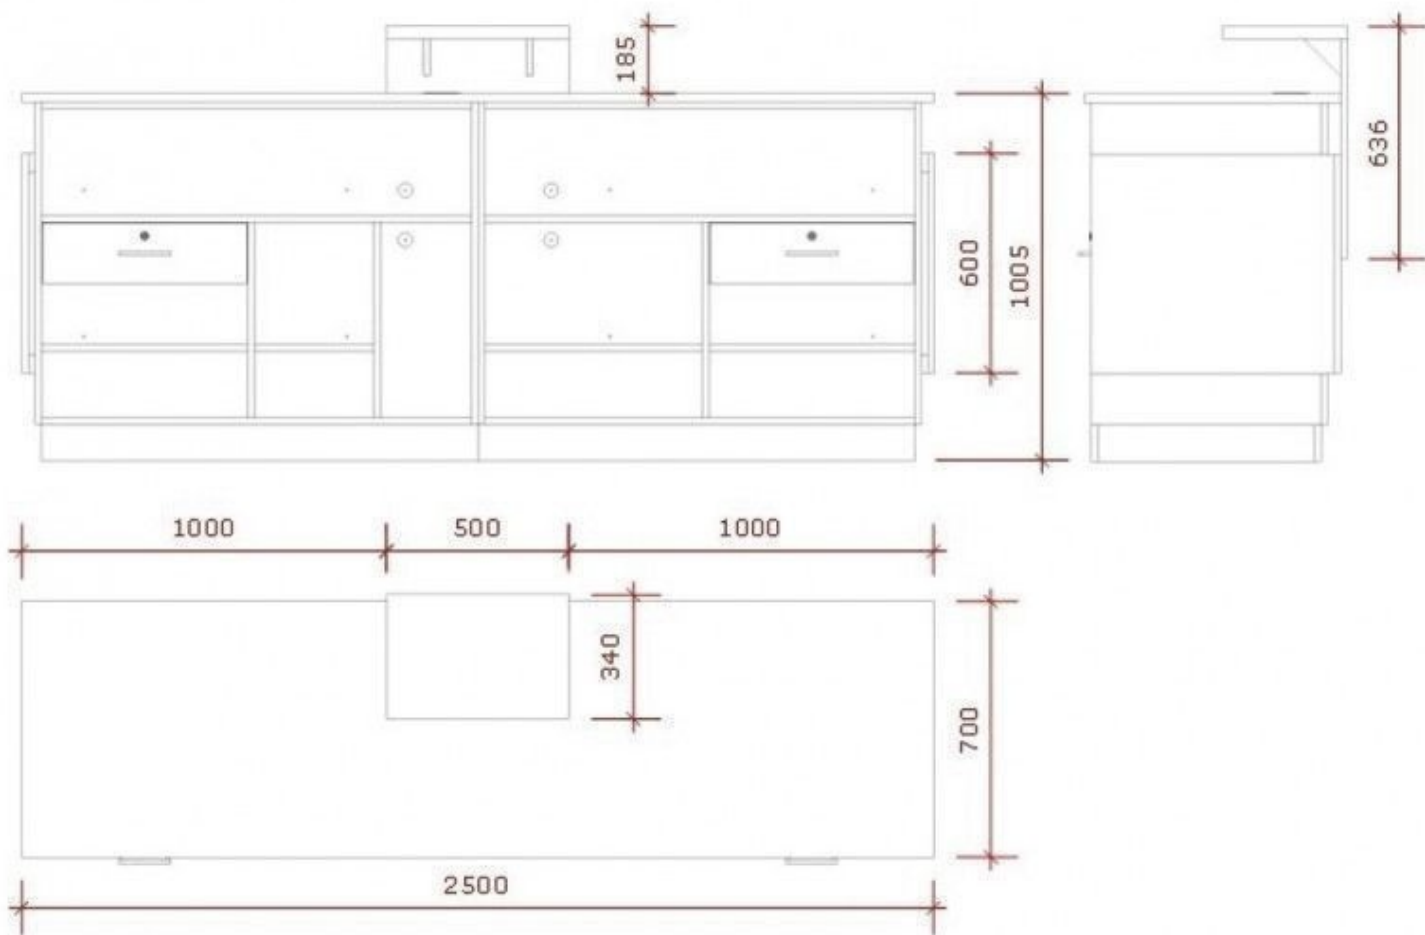

CARACTÉRISTIQUES

Marque	Comptoirs shopping
Base	
Fixation	
Couleur	Blanc
Ref	com-ave-ran-2096
ID	2096
Délai de livraison	1-5 jours ouvrés
Catégorie	Comptoirs moderne
Type	Mobilier magasin

DÉTAIL

Comptoir avec rangement blanc S-C-PAS-001

Comptoirs moderne - Photo n° 4