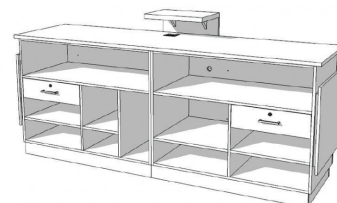

MANNEQUINS
SHOPPING

MANNEQUINS DE VITRINE, BUSTE MANNEQUIN, ET AGENCEMENT DE MAGASIN

+33 1 84 80 80 09 - info@mannequins-shopping.com

<https://www.mannequins-shopping.com>

Comptoir avec rangement blanc S-C-PAS-001 1 950,00 €H.T. Comptoirs moderne

CARACTÉRISTIQUES

Marque	Comptoirs shopping
Base	
Fixation	
Couleur	Blanc
Ref	com-ave-ran-2096
ID	2096
Délai de livraison	1-5 jours ouvrés
Catégorie	Comptoirs moderne
Type	Mobilier magasin

DÉTAIL

DESCRIPTION

Comptoir avec entrée de câble, Divers compartiments et tiroirs avec serrure Comptoir avec un design moderne de couleur blanche Profondeur : 70 cm Largeur : 250 cm Hauteur : comptoir de 100 cm (et avec tablette de 118,5 cm)

Comptoir avec rangement blanc S-C-PAS-001