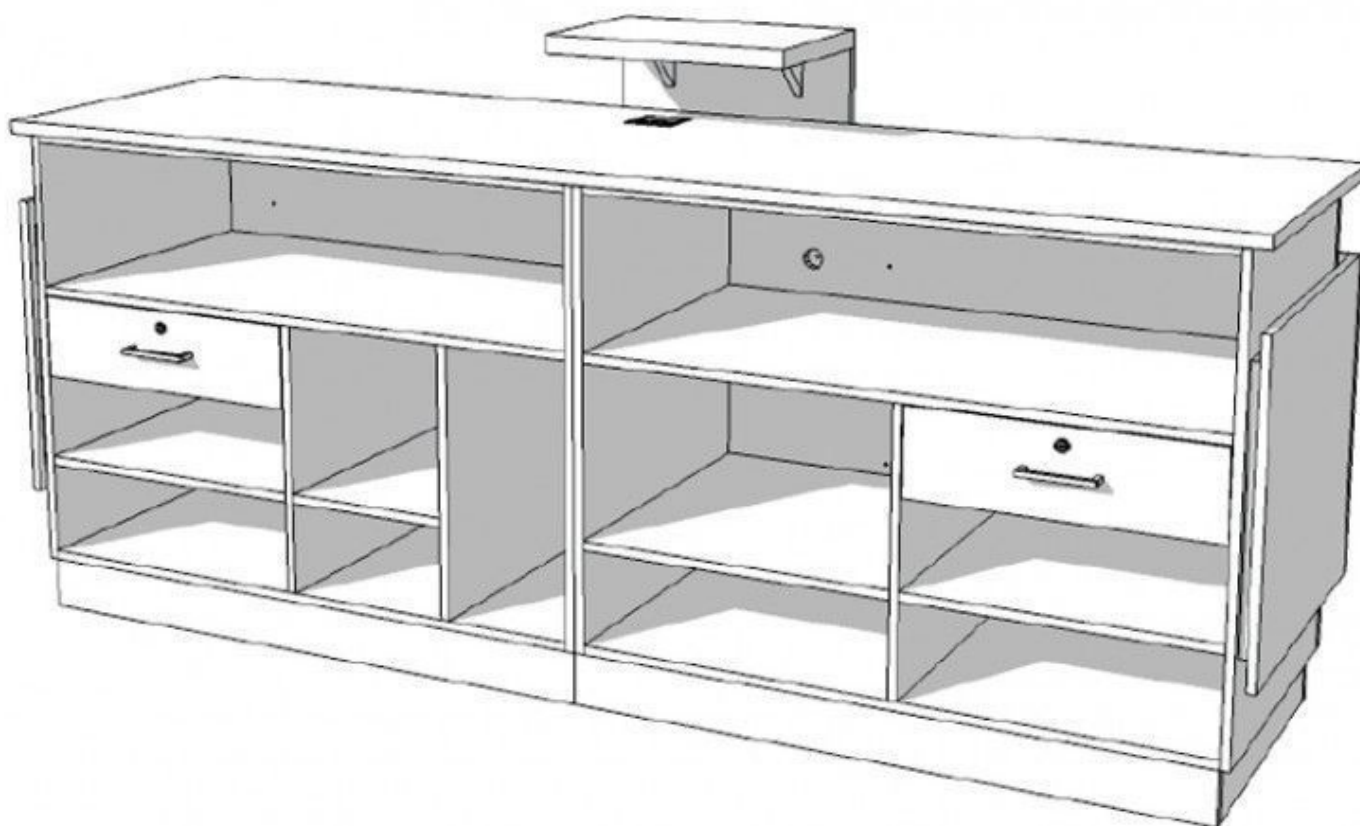

CARACTÉRISTIQUES

Marque	Comptoirs shopping
Base	
Fixation	
Couleur	Blanc
Ref	com-ave-ran-2096
ID	2096
Délai de livraison	1-5 jours ouvrés
Catégorie	Comptoirs moderne
Type	Mobilier magasin

DÉTAIL

Comptoir avec rangement blanc S-C-PAS-001

Comptoirs moderne - Photo n° 3