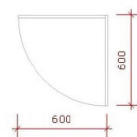

Comptoir d'angle noir brillant 342,00 €H.T.

Comptoirs moderne

CARACTÉRISTIQUES

Marque	Comptoirs shopping
Base	
Fixation	
Couleur	Noir
Ref	com-ang-noi-3760
ID	3760
Délai de livraison	1-5 jours ouvrés
Catégorie	Comptoirs moderne
Type	Mobilier magasin

DÉTAIL

Caractéristiques clés :

- Design moderne : Ce comptoir de magasin d'angle moderne se distingue par son format réduit et ses lignes modernes
- Fonctionnalité maximale : Doté de nombreux tiroirs, ce comptoir offre un espace généreux pour organiser vos produits.
- Construction durable : Ce comptoir de magasin est fabriqué avec des matériaux de haute qualité, ce qui le rend résistant à l'usure quotidienne de votre activité commerciale.

Dimensions :

- 60cm de largeur
- 100 cm de longueur

DESCRIPTION

Le **comptoir de magasin** d'angle noir brillant est la solution fonctionnelle pour les commerçants modernes en quête d'un design moderne et d'une utilisation optimale de l'**espace de vente**. Avec ses dimensions compactes (**60x100x60cm**), ce comptoir de magasin offre une esthétique contemporaine tout en s'adaptant parfaitement aux coins de votre **espace de vente**.

Le **comptoir de magasin** convient parfaitement à divers types de **magasins**, notamment :

- Boutiques de mode/décoration Optimisez votre espace de vente avec notre comptoir de magasin, alliant esthétique et efficacité.

- Magasin de chaussure

- Magasin de bijoux

- Salons de coiffure et de beauté

Comptoir d'angle noir brillant