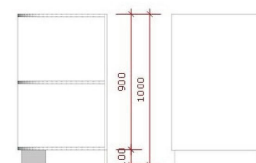

Comptoir d'angle noir brillant 342,00 €H.T.

Comptoirs moderne

CARACTÉRISTIQUES

Marque	Comptoirs shopping
Base	
Fixation	
Couleur	Noir
Ref	com-ang-noi-3760
ID	3760
Délai de livraison	1-5 jours ouvrés
Catégorie	Comptoirs moderne
Type	Mobilier magasin

DÉTAIL

Caractéristiques clés :

- Design moderne : Ce comptoir de magasin d'angle moderne se distingue par son format réduit et ses lignes modernes
- Fonctionnalité maximale : Doté de nombreux tiroirs, ce comptoir offre un espace généreux pour organiser vos produits.
- Construction durable : Ce comptoir de magasin est fabriqué avec des matériaux de haute qualité, ce qui le rend résistant à l'usure quotidienne de votre activité commerciale.

Dimensions :

- 60cm de largeur
- 100 cm de longueur

DESCRIPTION

Le **comptoir de magasin** d'angle noir brillant est la solution fonctionnelle pour les commerçants modernes en quête d'un design moderne et d'une utilisation optimale de l'**espace de vente**. Avec ses dimensions compactes (**60x100x60cm**), ce comptoir de magasin offre une esthétique contemporaine tout en s'adaptant parfaitement aux coins de votre **espace de vente**.

Le **comptoir de magasin** convient parfaitement à divers types de **magasins**, notamment :

- Boutiques de mode/décoration Optimisez votre espace de vente avec notre comptoir de magasin, alliant esthétique et efficacité.

- Magasin de chaussure

- Magasin de bijoux

- Salons de coiffure et de beauté

Comptoir d'angle noir brillant