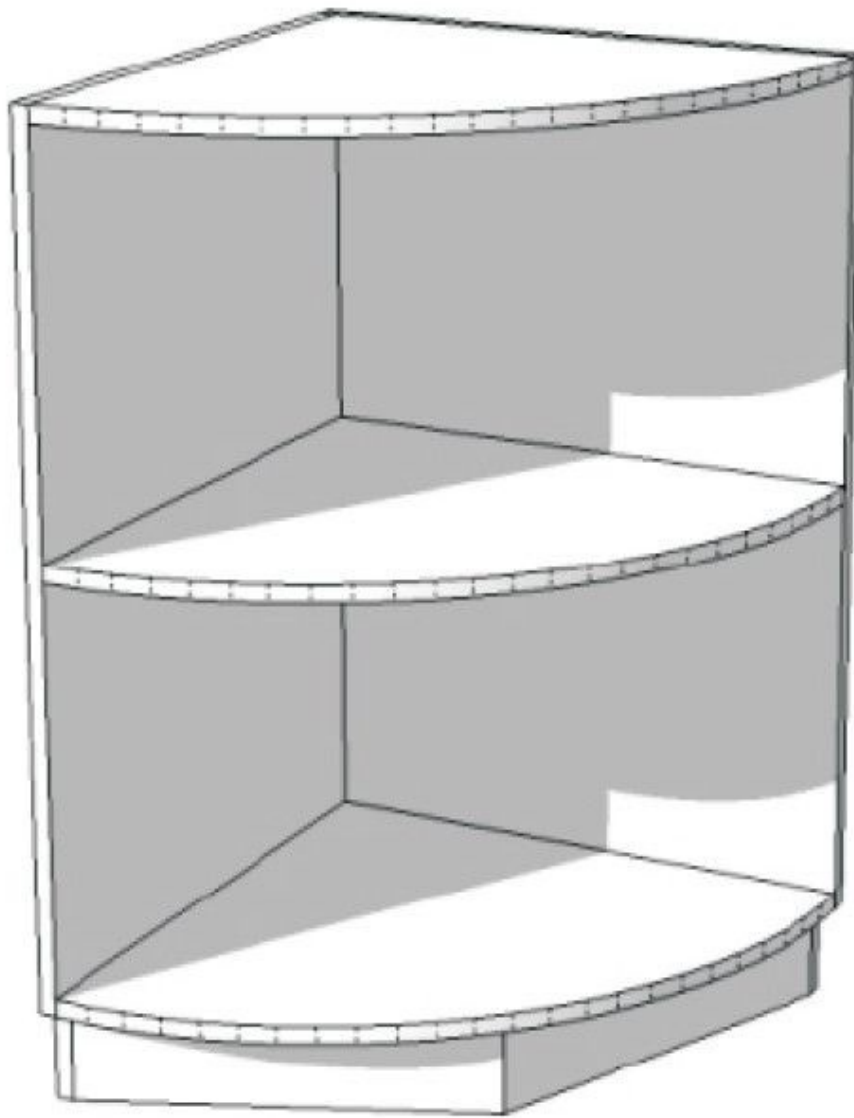

Dimensions :

- 60cm de largeur
- 100 cm de longueur
- 60 cm de profondeur

## DÉTAIL

Caractéristiques clés :

- Design moderne : Ce comptoir de magasin d'angle moderne se distingue par son format réduit et ses lignes modernes
- Fonctionnalité maximale : Doté de nombreux tiroirs, ce comptoir offre un espace généreux pour organiser vos produits.
- Construction durable : Ce comptoir de magasin est fabriqué avec des matériaux de haute qualité, ce qui le rend résistant à l'usure quotidienne de votre activité commerciale.

Dimensions :

- 60cm de largeur
- 100 cm de longueur
- 60 cm de profondeur

**Comptoir d'angle noir brillant**

**Comptoirs moderne - Photo n° 3**