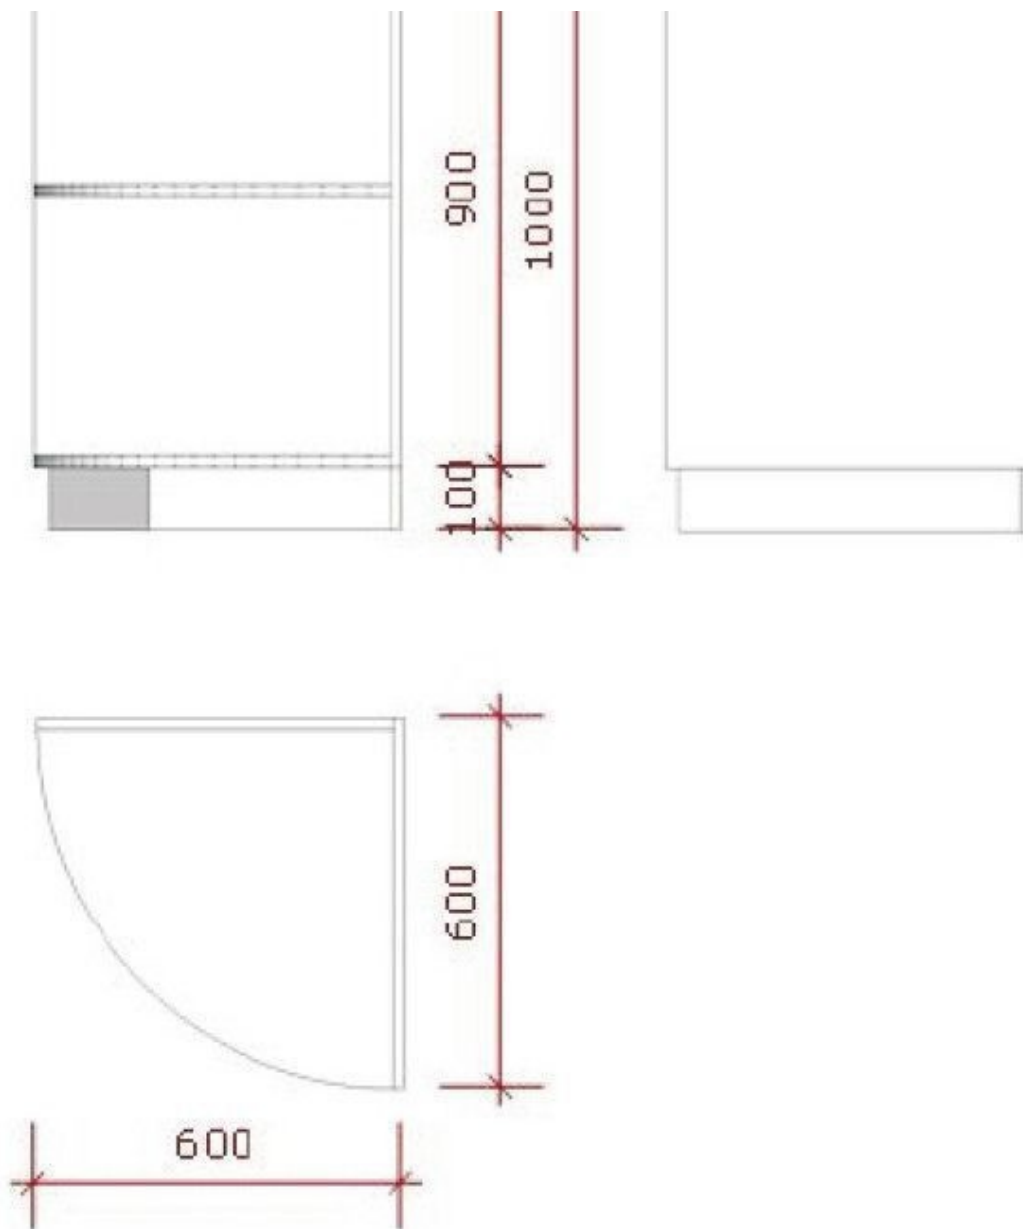

Dimensions :

- 60cm de largeur
- 100 cm de longueur
- 60 cm de profondeur

Dimensions :

- 60cm de largeur
- 100 cm de longueur
- 60 cm de profondeur

**Comptoir d'angle noir brillant**

**Comptoirs moderne - Photo n° 3**

Dimensions :

- 60cm de largeur
- 100 cm de longueur
- 60 cm de profondeur

**Comptoir d'angle noir brillant**

**Comptoirs moderne - Photo n° 4**