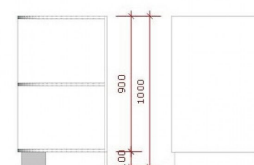

MANNEQUINS
SHOPPING

MANNEQUINS DE VITRINE, BUSTE MANNEQUIN, ET AGENCEMENT DE MAGASIN

+33 1 84 80 80 09 - info@mannequins-shopping.com

<https://www.mannequins-shopping.com>

Comptoir d'angle de 60 cm de large **342,00 €H.T.**

Comptoirs moderne

CARACTÉRISTIQUES

Marque	Mobilier shopping
Base	
Fixation	
Couleur	Blanc
Ref	com-ang-de-1394
ID	1394
Délai de livraison	1-5 jours ouvrés
Catégorie	Comptoirs moderne
Type	Mobilier magasin

DÉTAIL

DESCRIPTION

Comptoir d'angle de 60 cm de large