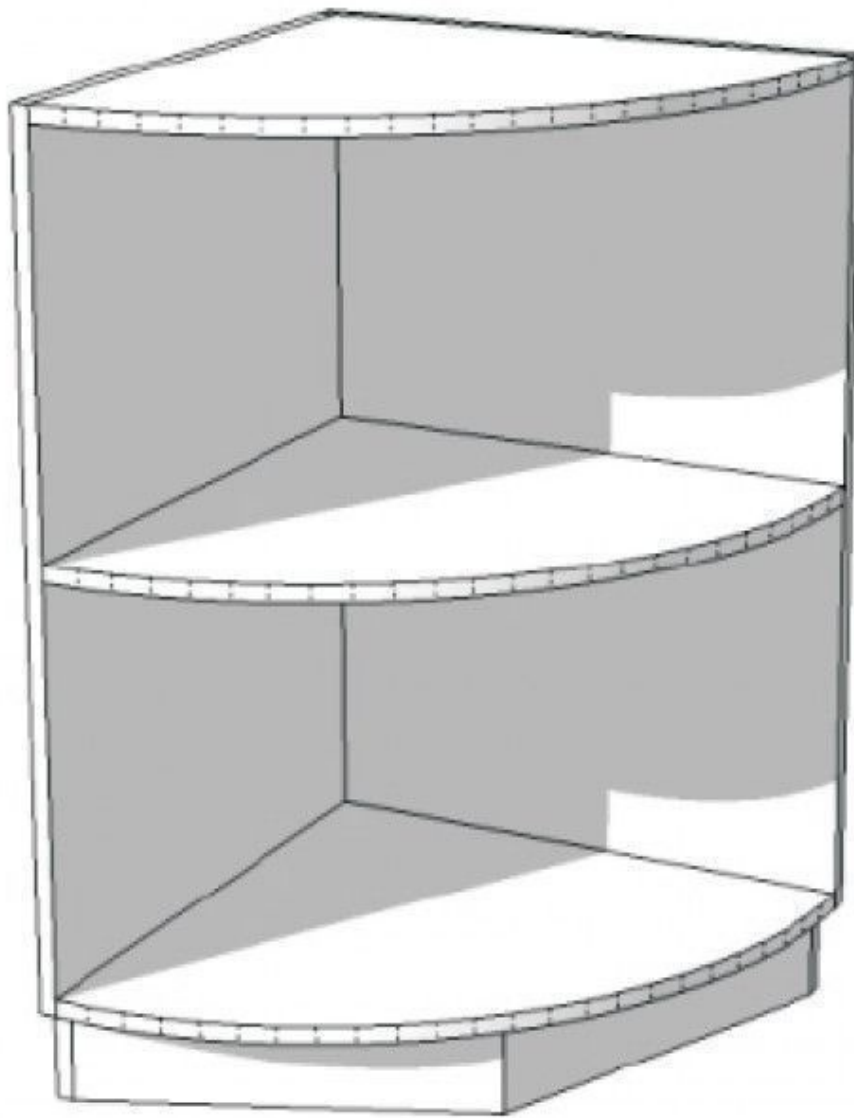

DÉTAIL

DESCRIPTION

Comptoir d'angle de 60 cm de large

Comptoirs moderne - Photo n° 1

CARACTÉRISTIQUES

Marque	Mobilier shopping
Base	
Fixation	
Couleur	Blanc
Ref	com-ang-de-1394
ID	1394
Délai de livraison	1-5 jours ouvrés
Catégorie	Comptoirs moderne
Type	Mobilier magasin

DÉTAIL

Comptoir d'angle de 60 cm de large

Comptoirs moderne - Photo n° 2

CARACTÉRISTIQUES

Marque	Mobilier shopping
Base	
Fixation	
Couleur	Blanc
Ref	com-ang-de-1394
ID	1394
Délai de livraison	1-5 jours ouvrés
Catégorie	Comptoirs moderne
Type	Mobilier magasin

DÉTAIL

Comptoir d'angle de 60 cm de large
Comptoirs moderne - Photo n° 3

CARACTÉRISTIQUES

Marque	Mobilier shopping
Base	
Fixation	
Couleur	Blanc
Ref	com-ang-de-1394
ID	1394
Délai de livraison	1-5 jours ouvrés
Catégorie	Comptoirs moderne
Type	Mobilier magasin

DÉTAIL

Comptoir d'angle de 60 cm de large

Comptoirs moderne - Photo n° 4

CARACTÉRISTIQUES

Marque	Mobilier shopping
Base	
Fixation	
Couleur	Blanc
Ref	com-ang-de-1394
ID	1394
Délai de livraison	1-5 jours ouvrés
Catégorie	Comptoirs moderne
Type	Mobilier magasin