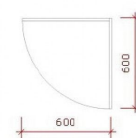

CARACTÉRISTIQUES

Marque	Mobilier shopping
Base	
Fixation	
Couleur	Blanc
Ref	com-ang-de-1394
ID	1394
Délai de livraison	1-5 jours ouvrés
Catégorie	Comptoirs moderne
Type	Mobilier magasin

DÉTAIL

DESCRIPTION

Comptoir d'angle de 60 cm de large