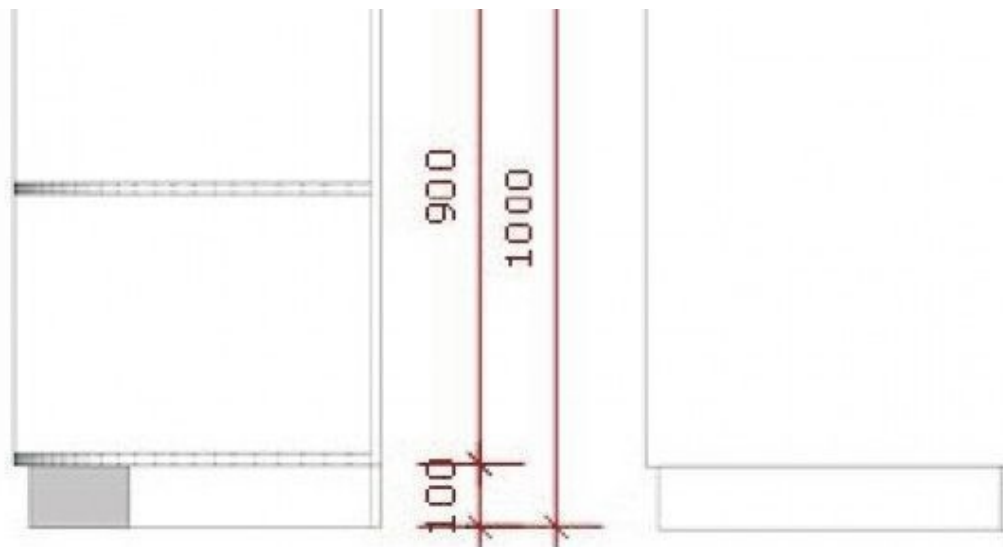

DÉTAIL

Comptoir d'angle de 60 cm de large
Comptoirs moderne - Photo n° 3

CARACTÉRISTIQUES

Marque	Mobilier shopping
Base	
Fixation	
Couleur	Blanc
Ref	com-ang-de-1394
ID	1394
Délai de livraison	1-5 jours ouvrés
Catégorie	Comptoirs moderne
Type	Mobilier magasin

DÉTAIL

Comptoir d'angle de 60 cm de large

Comptoirs moderne - Photo n° 4

CARACTÉRISTIQUES

Marque	Mobilier shopping
Base	
Fixation	
Couleur	Blanc
Ref	com-ang-de-1394
ID	1394
Délai de livraison	1-5 jours ouvrés
Catégorie	Comptoirs moderne
Type	Mobilier magasin