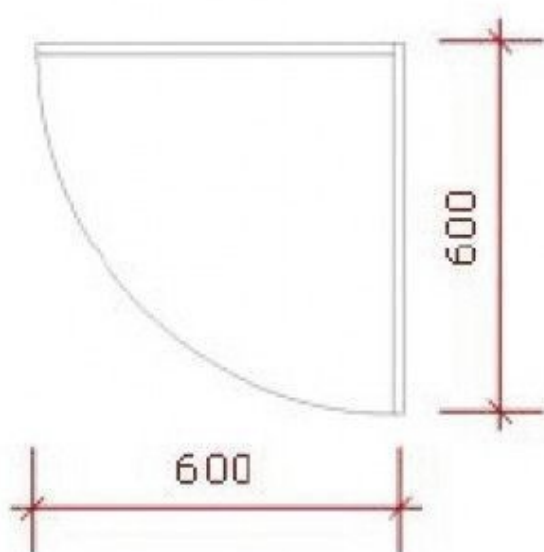

DÉTAIL

Comptoir d'angle de 60 cm de large

Comptoirs moderne - Photo n° 2

CARACTÉRISTIQUES

Marque	Mobilier shopping
Base	
Fixation	
Couleur	Blanc
Ref	com-ang-de-1394
ID	1394
Délai de livraison	1-5 jours ouvrés
Catégorie	Comptoirs moderne
Type	Mobilier magasin

DÉTAIL

Comptoir d'angle de 60 cm de large
Comptoirs moderne - Photo n° 3

CARACTÉRISTIQUES

Marque	Mobilier shopping
Base	
Fixation	
Couleur	Blanc
Ref	com-ang-de-1394
ID	1394
Délai de livraison	1-5 jours ouvrés
Catégorie	Comptoirs moderne
Type	Mobilier magasin

DÉTAIL

Comptoir d'angle de 60 cm de large

Comptoirs moderne - Photo n° 4

CARACTÉRISTIQUES

Marque	Mobilier shopping
Base	
Fixation	
Couleur	Blanc
Ref	com-ang-de-1394
ID	1394
Délai de livraison	1-5 jours ouvrés
Catégorie	Comptoirs moderne
Type	Mobilier magasin