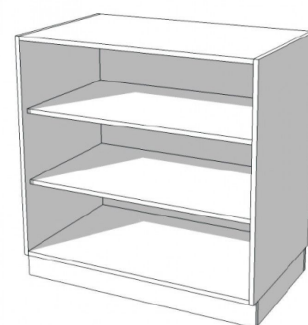

Comptoir d'angle blanc avec tiroir à glissières **1 654,00 €H.T.** Comptoirs moderne

CARACTÉRISTIQUES

Marque	Mannequins vitrine
Base	
Fixation	
Couleur	Blanc
Ref	com-ang-bla-1391
ID	1391
Délai de livraison	3-4 semaines
Catégorie	Comptoirs moderne
Type	Mobilier magasin

DÉTAIL

Mannequins Shopping vous propose un ensemble de comptoirs afin d'équiper vos points de vente avec un présentoir sans perdre de temps.

Dimension :

Largeur : 160 cm
Hauteur : 100 cm
Profondeur : 60 cm
Profondeur totale : 160 cm

DESCRIPTION

Ce présentoir est composé de 3 contre-éléments :

C-PEK-005
C-PEK-009
C-PEK-014

De couleur blanc brillant, cet ensemble de 3 comptoirs forme un présentoir d'angle à la fois très efficace et raffiné.