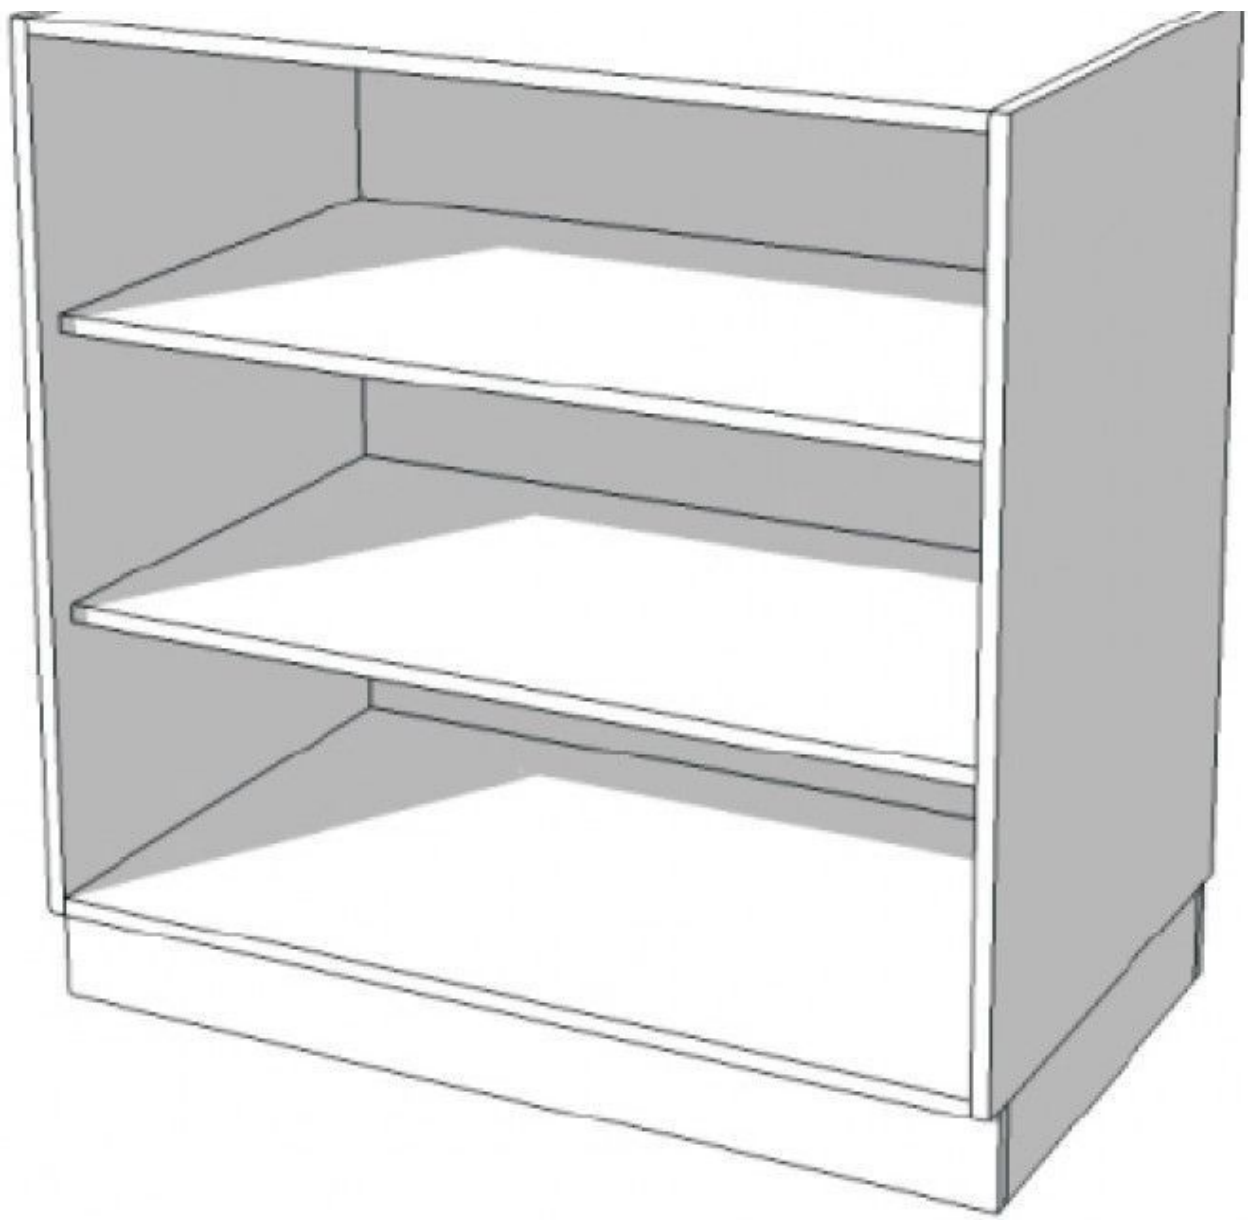

DÉTAIL

Mannequins Shopping vous propose un ensemble de comptoirs afin d'équiper vos points de vente avec un présentoir sans perdre de temps.

Dimension :

Largeur : 160 cm
Hauteur : 100 cm
Profondeur : 60 cm
Profondeur totale : 160 cm

Comptoir d'angle blanc avec tiroir à glissières

Comptoirs moderne - Photo n° 3

CARACTÉRISTIQUES

Marque	Mannequins vitrine
Base	
Fixation	
Couleur	Blanc
Ref	com-ang-bla-1391
ID	1391
Délai de livraison	3-4 semaines
Catégorie	Comptoirs moderne
Type	Mobilier magasin

Comptoir d'angle blanc avec tiroir à glissières

Comptoirs moderne - Photo n° 4

CARACTÉRISTIQUES

Marque	Mannequins vitrine
Base	
Fixation	
Couleur	Blanc
Ref	com-ang-bla-1391
ID	1391
Délai de livraison	3-4 semaines
Catégorie	Comptoirs moderne
Type	Mobilier magasin