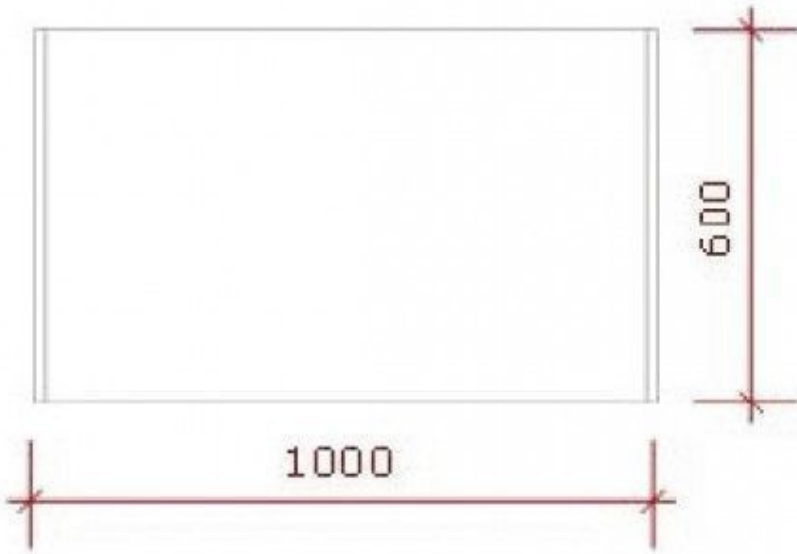

CARACTÉRISTIQUES

Marque	Mannequins vitrine
Base	
Fixation	
Couleur	Blanc
Ref	com-ang-bla-1391
ID	1391
Délai de livraison	3-4 semaines
Catégorie	Comptoirs moderne
Type	Mobilier magasin

DÉTAIL

Mannequins Shopping vous propose un ensemble de comptoirs afin d'équiper vos points de vente avec un présentoir sans perdre de temps.

Dimension :

Largeur : 160 cm
Hauteur : 100 cm
Profondeur : 60 cm
Profondeur totale : 160 cm