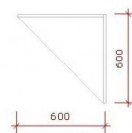

CARACTÉRISTIQUES

Marque	Mannequins vitrine
Base	
Fixation	
Couleur	Blanc
Ref	com-ang-ave-2138
ID	2138
Délai de livraison	1-5 jours ouvrés
Catégorie	Comptoirs moderne
Type	Mobilier magasin

DÉTAIL

Ce comptoir d'angle blanc dispose d'une finition droite. Sa forme authentique vous permettra de donner de l'éclat à votre boutique. Dimension : Largeur : 60 cm, Hauteur : 100 cm, Profondeur : 60 cm.

DESCRIPTION

Le comptoir d'angle est une pièce importante de votre agencement de magasins si vous désirez un comptoir avec plusieurs cotés reliés ensemble. Cet élégant meuble est composé de 2 espaces de rangement.

Comptoir d'angle avec finition droite