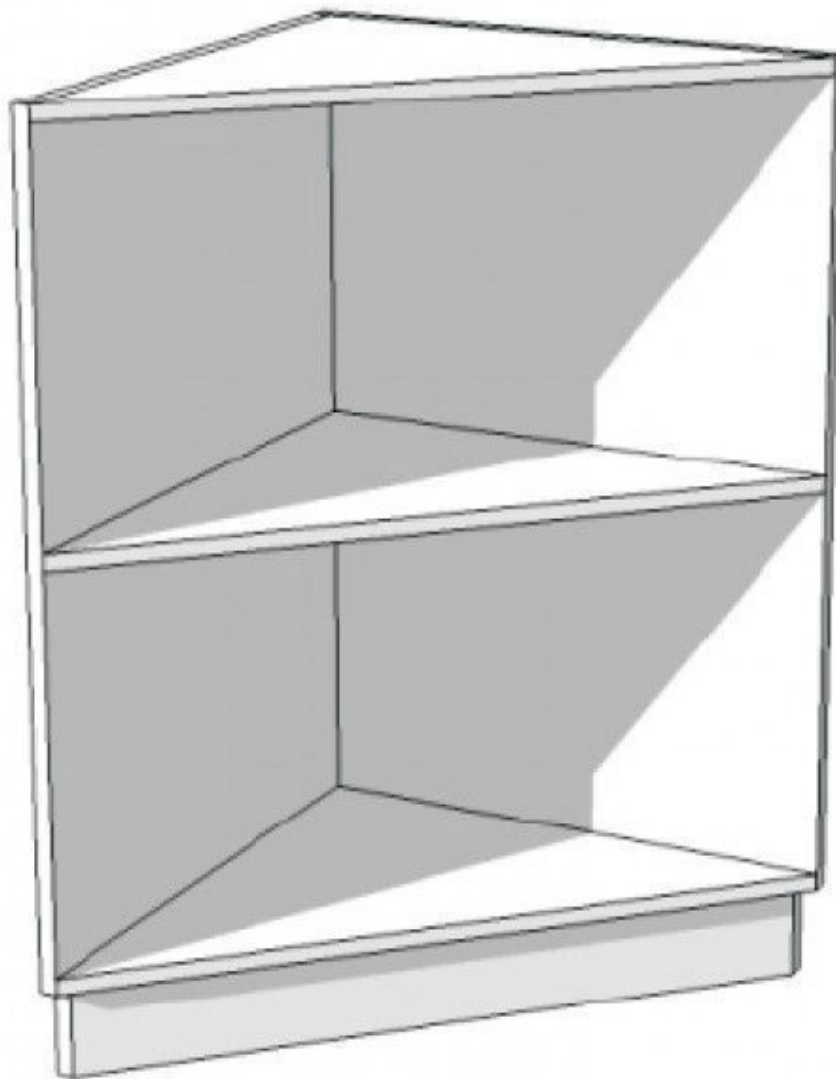

CARACTÉRISTIQUES

Marque	Mannequins vitrine
Base	
Fixation	
Couleur	Blanc
Ref	com-ang-ave-2138
ID	2138
Délai de livraison	1-5 jours ouvrés
Catégorie	Comptoirs moderne
Type	Mobilier magasin

DÉTAIL

Ce comptoir d'angle blanc dispose d'une finition droite. Sa forme authentique vous permettra de donner de l'éclat à votre boutique. Dimension : Largeur : 60 cm, Hauteur : 100 cm, Profondeur : 60 cm.

Comptoir d'angle avec finition droite

Comptoirs moderne - Photo n° 3