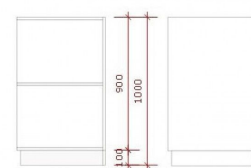

Comptoir d'angle avec finition droite 275,00 €H.T.

Comptoirs moderne

CARACTÉRISTIQUES

Marque	Mannequins vitrine
Base	
Fixation	
Couleur	Blanc
Ref	com-ang-ave-2138
ID	2138
Délai de livraison	1-5 jours ouvrés
Catégorie	Comptoirs moderne
Type	Mobilier magasin

DÉTAIL

Ce comptoir d'angle blanc dispose d'une finition droite. Sa forme authentique vous permettra de donner de l'éclat à votre boutique. Dimension : Largeur : 60 cm, Hauteur : 100 cm, Profondeur : 60 cm.

DESCRIPTION

Le comptoir d'angle est une pièce importante de votre agencement de magasins si vous désirez un comptoir avec plusieurs cotés reliés ensemble. Cet élégant meuble est composé de 2 espaces de rangement.

Comptoir d'angle avec finition droite