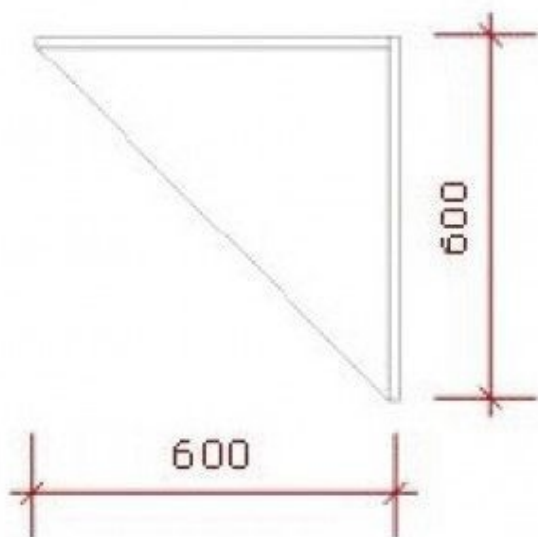

CARACTÉRISTIQUES

Marque	Mannequins vitrine
Base	
Fixation	
Couleur	Blanc
Ref	com-ang-ave-2138
ID	2138
Délai de livraison	1-5 jours ouvrés
Catégorie	Comptoirs moderne
Type	Mobilier magasin

DÉTAIL

Ce comptoir d'angle blanc dispose d'une finition droite. Sa forme authentique vous permettra de donner de l'éclat à votre boutique. Dimension : Largeur : 60 cm, Hauteur : 100 cm, Profondeur : 60 cm.