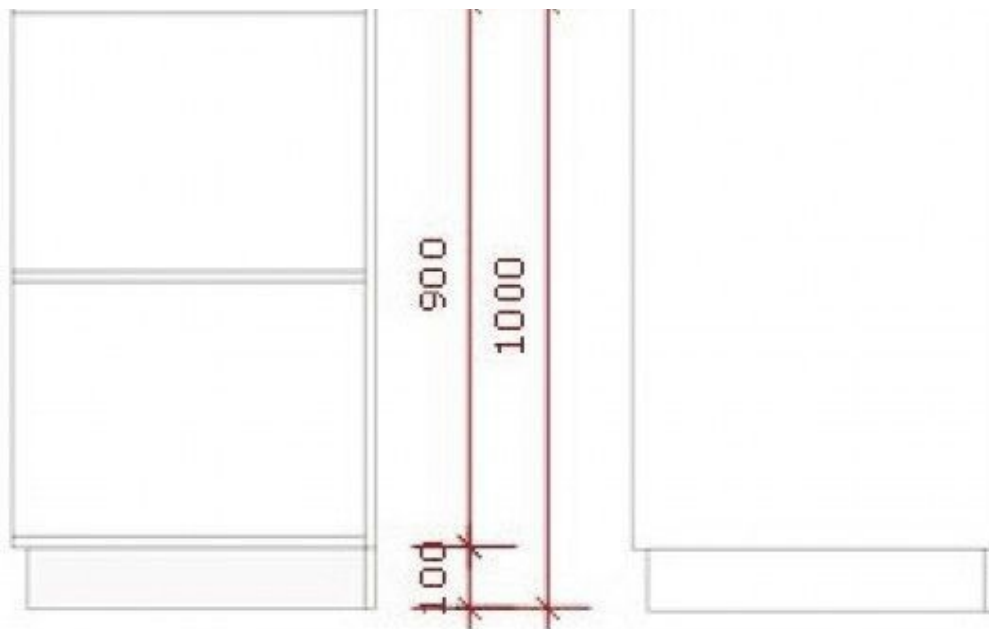

CARACTÉRISTIQUES

Marque	Mannequins vitrine
Base	
Fixation	
Couleur	Blanc
Ref	com-ang-ave-2138
ID	2138
Délai de livraison	1-5 jours ouvrés
Catégorie	Comptoirs moderne
Type	Mobilier magasin

DÉTAIL

Ce comptoir d'angle blanc dispose d'une finition droite. Sa forme authentique vous permettra de donner de l'éclat à votre boutique. Dimension : Largeur : 60 cm, Hauteur : 100 cm, Profondeur : 60 cm.