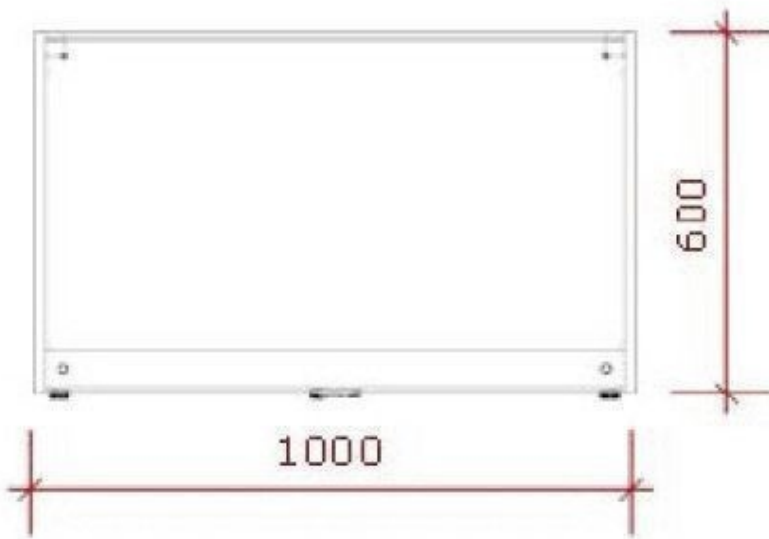

CARACTÉRISTIQUES

Marque	Comptoirs shopping
Base	
Fixation	
Couleur	Noir
Ref	com-noi-bri-3861
ID	3861
Délai de livraison	1-5 jours ouvrés
Catégorie	Comptoirs magasins économiques
Type	Mobilier magasin

DÉTAIL