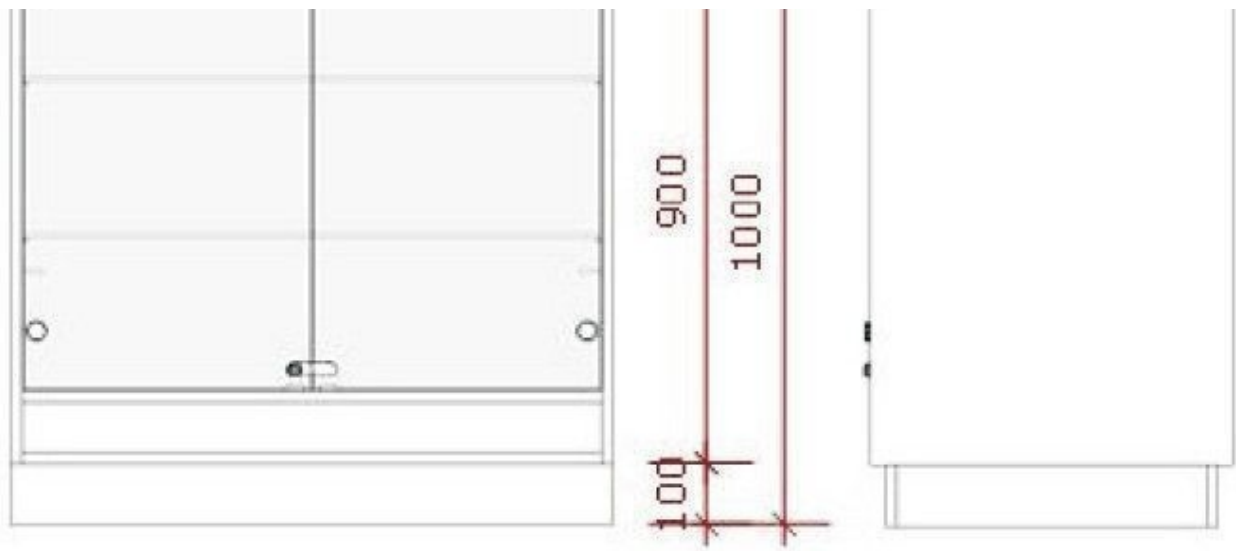

CARACTÉRISTIQUES

Marque	Comptoirs shopping
Base	
Fixation	
Couleur	Noir
Ref	com-noi-bri-3861
ID	3861
Délai de livraison	1-5 jours ouvrés
Catégorie	Comptoirs magasins économiques
Type	Mobilier magasin

DÉTAIL